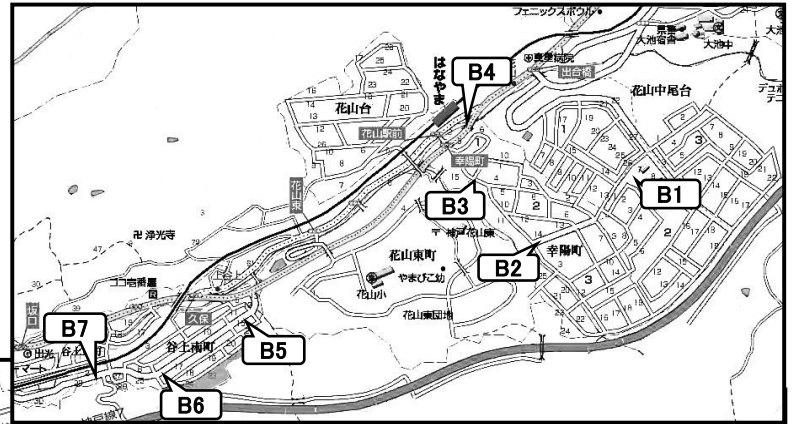

★帰りは逆の順序で送ります。

Bコース	授業開始時刻	
	12:20	17:10
B1	P-con駐車場前	11:34 16:19
B2	幸陽台西公園	11:35 16:20
B3	集会所前	11:36 16:21
B4	花山駅前	11:38 16:23
B5	ハーモニアス谷上前	11:42 16:27
B6	松岡カイトプラクティック前	11:43 16:28
B7	エクセレントグロースⅢ前	11:44 16:29
B8	味平前	11:47 16:32
B9	コスモス裏	11:48 16:33
B10	サガミ裏	11:49 16:34
B11	松が枝2丁目商店街	11:53 16:38
B12	箕谷小学校正門前	11:54 16:39
B13	箕谷小学校下	11:55 16:40
B14	アドリーム前階段下	11:57 16:42
B15	青葉台	12:00 16:45
B16	ライブシティ下	12:05 16:50
B17	ライブシティ中	12:06 16:51
B18	ライブシティ上	12:06 16:51
B19	百合丘パーキング付近	12:08 16:53
B20	緑町7丁目	12:10 16:55
B21	緑町6丁目	12:11 16:56
B22	甲栄台	12:12 16:57
塾到着		12:15 17:00

★帰りは甲栄台→緑町→山の街→松が枝町→箕谷→谷上→花山の順序で送ります。

2019冬期講習

送迎バスコース

よく学びよく遊べ

若松塾 北鈴校

小学部

Cコース	授業開始時刻	
	12:20	17:10
C1	《バス停》泉橋	11:29 16:14
C2	《バス停》泉台2丁目	11:30 16:15
C3	泉台7丁目	11:34 16:19
C4	《バス停》泉台5丁目	11:35 16:20
C5	《バス停》泉台4丁目	11:36 16:21
C6	杉尾台公園前	11:38 16:23
C7	杉尾台1丁目	11:39 16:24
C8	大原配水場階段下	11:42 16:27
C9	大原1丁目	11:45 16:30
C10	大原3丁目	11:46 16:31
C11	テニスコート前	11:48 16:33
C12	《バス停》桂木中公園	11:50 16:35
C13	《バス停》桂木南公園	11:51 16:36
C14	《バス停》桂木2丁目	11:52 16:37
C15	桂木3丁目	11:53 16:38
C16	みなと銀行前	11:57 16:42
C17	《バス停》日の峰3丁目	11:58 16:43
C18	ジャストアカデミーさん前	12:00 16:45
C19	マンション ルネⅡ	12:01 16:46
C20	マンション ルネⅠ	12:02 16:47
C21	《バス停》小橋	12:05 16:50
C22	《バス停》松が枝町	12:09 16:54
C23	梅木谷交差点	12:10 16:55
C24	歩道橋東側	12:13 16:58
塾到着		12:15 17:00

★帰りは行きと同じ順序で送ります。