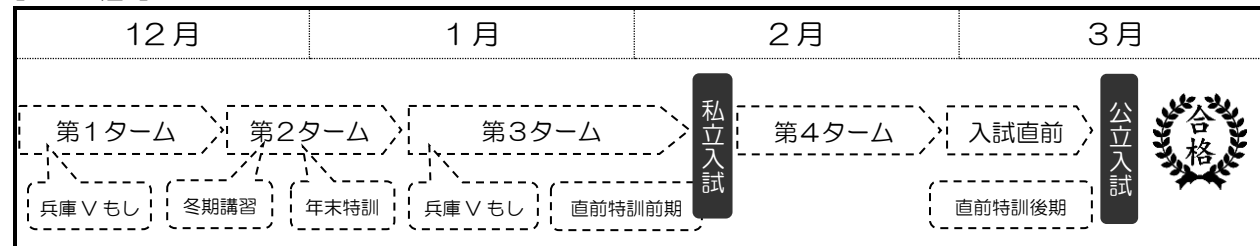

・北鈴校(神戸電鉄「北鈴蘭台」駅すぐ tel:078-594-8888)

・大久保校(JR「大久保」駅徒歩3分 tel:078-938-0557)

冬期講習のオプション講座のため、年末特訓のみの受講はできません。

【授業内容】 ※ハイクラス(H)とスタンダードクラス(S)に分かれます。

英語(2コマ)	・高校入試レベルの長文読解演習 文法問題演習
数学(3コマ)	・一次関数・二次関数 ・線分比と面積比 ・新傾向問題演習
国語(2コマ)	・論説文の読解 ・古文・漢文入試問題演習 ・重要漢字の読み書き
理科(3コマ)	・植物・動物・生命 ・運動・イオン② ・地球と宇宙
社会(2コマ)	【歴史】年表でまとめる 各時代の文化 【公民】図表で習得する 暮らしと経済

■3ヶ月追い込み講座 入試直前までを4つのタームに分けて受験指導！

【講習期間】 12月2日(月)~2月27日(木)+公立入試直前まで

【受講料】

	初回申込時費用 ※()内は税込		以降の費用 ※()内は税込	
	冬期講習受講料 ※教材費含む	12月月謝	1月月謝	2月月謝
12月2日スタート	26,000円(28,600円)	24,000円(26,400円)	24,000円(26,400円)	24,000円(26,400円)
12月21日スタート	28,000円(30,800円)	-	24,000円(26,400円)	24,000円(26,400円)

※入塾金は不要ですが、上記とは別に諸費・問題集代金が必要となります。詳細はお問い合わせください。

※数学でほとんどの学校で未習の「三平方の定理」を第1タームで指導しますので、12月2日スタートをおすすめします。

【日程】 ※第1・第3・第4タームは原則週3日授業をおこないます。

※詳しくは、別紙の「3ヶ月追い込み講座日程表」をご覧ください。

【授業内容】 ※校舎によっては各タームの授業内容が前後することもあります。