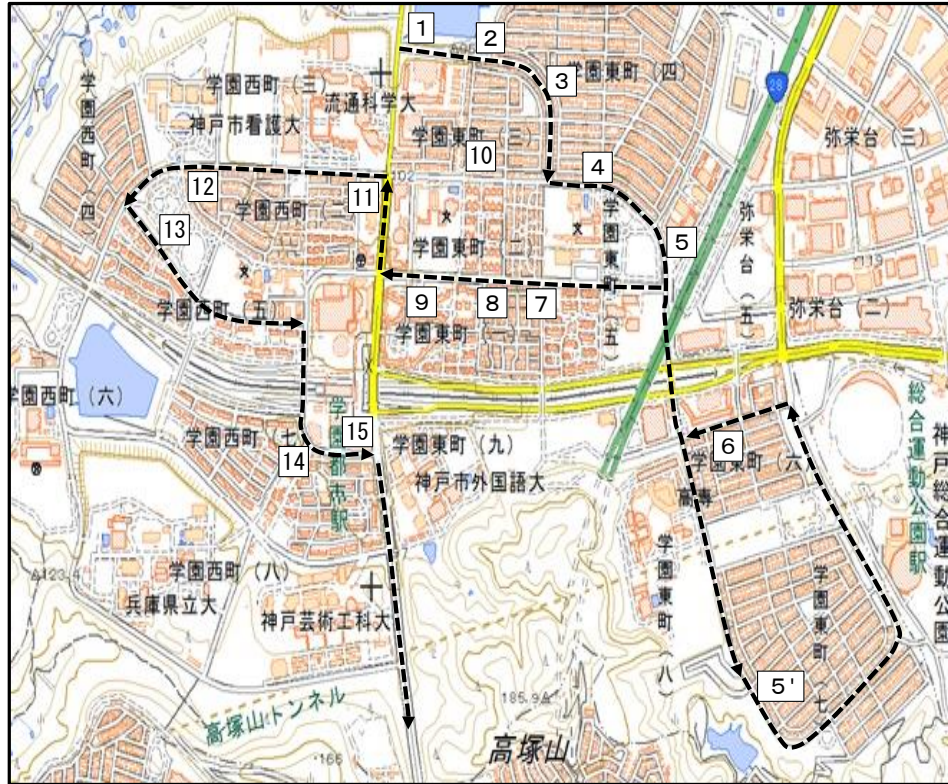

若松塾学園校 送迎バス時刻表 Aコース 〈理社1000題 12月〉

【本多聞・学が丘方面】

	バス停	16:30 開始	19:20 終了
1	火の蔵西公園前	15:49	19:30
2	本多聞南公園前	15:49	19:30
3	西元歯科医院前	15:50	19:31
4	寺の町公園前	15:51	19:32
5	本多聞7丁目バス停	15:52	19:33
6	本多聞5丁目バス停	15:53	19:34
7	本多聞4丁目角	15:53	19:34
7*	本多聞公園前		19:35
8	藤原医院前	15:55	19:37
9	ドルミハイツ前	15:57	19:39

【小東山・舞多聞方面】

	バス停	16:30 開始	19:20 終了
10*	フェルティプラザ垂水丘の街		19:44
10	東多聞バス停[グルメシティ前]	15:59	19:45
11	RALMARA垂水ヒルズ前	16:00	19:46
12	小東台西バス停	16:10	19:58
13	小東台バス停	16:10	19:58
14	舞多聞西7丁目バス停	16:13	20:01
15	舞多聞西5丁目バス停	16:14	20:02
16	学園南公園前バス停	16:15	20:03
17	舞多聞東2丁目バス停	16:16	20:04
18	多聞東小学校前バス停	16:20	19:40

【学園都市方面】

	バス停	16:30 開始	19:20 終了
1	カルチェリベルテ		19:50
2	東町4丁目51付近	15:49	19:50
3	東町4丁目48付近	15:49	19:51
4	東町小学校校門前	15:50	19:52
5	トヨタ整備専門学校前	15:50	19:52
5'	神戸高专ランド出入り口付近	15:52	19:58
6	防火水槽付近	15:55	20:01
7	東町中公園	15:58	19:53
8	アーバン前〔南側〕	15:59	19:54
9	東町西公園前	15:59	19:54
10	アーバン前〔北ポスト〕		19:55
11	東町3丁目交差点付近	16:00	19:49
12	看護大学前	16:01	
13	ハイユニタウン前	16:02	19:47
14	アミティー学園西町前		19:45
15	ユニバープラザ前	16:04	19:45

【小東山・学が丘方面】

	バス停	16:30 開始	19:20 終了
16	小東山手1丁目7	16:08	19:43
17	小東山手1丁目バス停	16:14	19:42
18	小東山手1丁目27	16:09	19:42
19	公園前	16:09	19:41
20	小東山1丁目バス停	16:11	19:40
21	小東山3丁目公園前		19:39
22	小東山4丁目バス停	16:12	
23	小東山小学校前	16:13	19:38
24	FELIX 美容室前	16:13	19:38
25	マンション カルム	16:16	19:35
26	ステーキハウス『カグラ』前	16:21	
27	東多聞バス停(垂水警察方面行)	16:22	