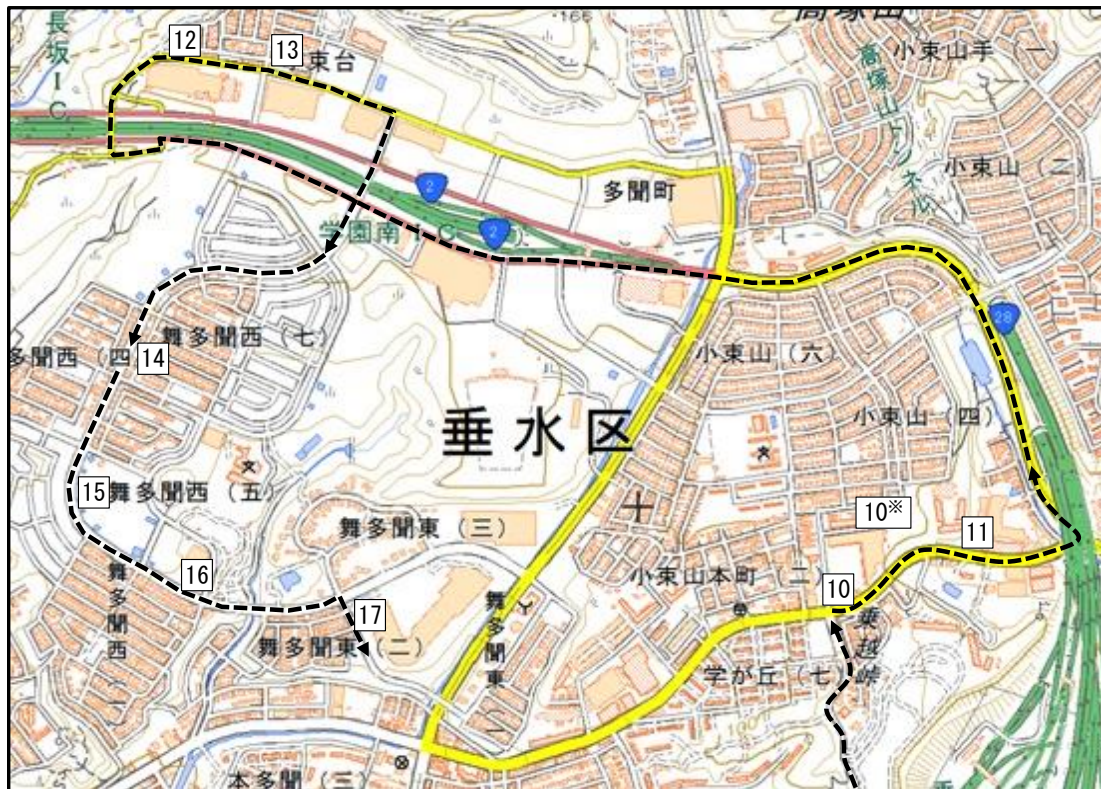

若松塾学園校 送迎バス時刻表 Aコース 〈理社1000題 12月〉

【本多聞・学が丘方面】

	バス停	16:30 開始	19:20 終了
1	火の蔵西公園前	15:49	19:30
2	本多聞南公園前	15:49	19:30
3	西元歯科医院前	15:50	19:31
4	寺の町公園前	15:51	19:32
5	本多聞7丁目バス停	15:52	19:33
6	本多聞5丁目バス停	15:53	19:34
7	本多聞4丁目角	15:53	19:34
7*	本多聞公園前		19:35
8	藤原医院前	15:55	19:37
9	ドルミハイツ前	15:57	19:39

【小東山・舞多聞方面】

	バス停	16:30 開始	19:20 終了
10*	フェルティプラザ垂水丘の街		19:44
10	東多聞バス停[グルメシティ前]	15:59	19:45
11	RALMARA垂水ヒルズ前	16:00	19:46
12	小東台西バス停	16:10	19:58
13	小東台バス停	16:10	19:58
14	舞多聞西7丁目バス停	16:13	20:01
15	舞多聞西5丁目バス停	16:14	20:02
16	学園南公園前バス停	16:15	20:03
17	舞多聞東2丁目バス停	16:16	20:04
18	多聞東小学校前バス停	16:20	19:40

《注意》

- ① バス通過予定時刻の2～3分前にはバス停にいてください。
- ② 塾バスが見えたら手を挙げて合図してください。
- ③ バス停では近所の迷惑にならないように静かに待ってください。
- ④ バスの乗り降りのはきは、気持ちよく大きな声であいさつをしましょう。
- ⑤ 送りの時刻は、予定時刻より前後する場合がありますので、ご了承ください。

若松塾学園校 送迎バス時刻表 Bコース 〈理社1000題 12月〉

【小東山・学が丘方面】

	バス停	16:30 開始	19:20 終了
16	小東山手1丁目7	16:08	19:43
17	小東山手1丁目バス停	16:14	19:42
18	小東山手1丁目27	16:09	19:42
19	公園前	16:09	19:41
20	小東山1丁目バス停	16:11	19:40
21	小東山3丁目公園前		19:39
22	小東山4丁目バス停	16:12	
23	小東山小学校前	16:13	19:38
24	FELIX 美容室前	16:13	19:38
25	マンション カルム	16:16	19:35
26	ステーキハウス『カグラ』前	16:21	
27	東多聞バス停(垂水警察方面行)	16:22	