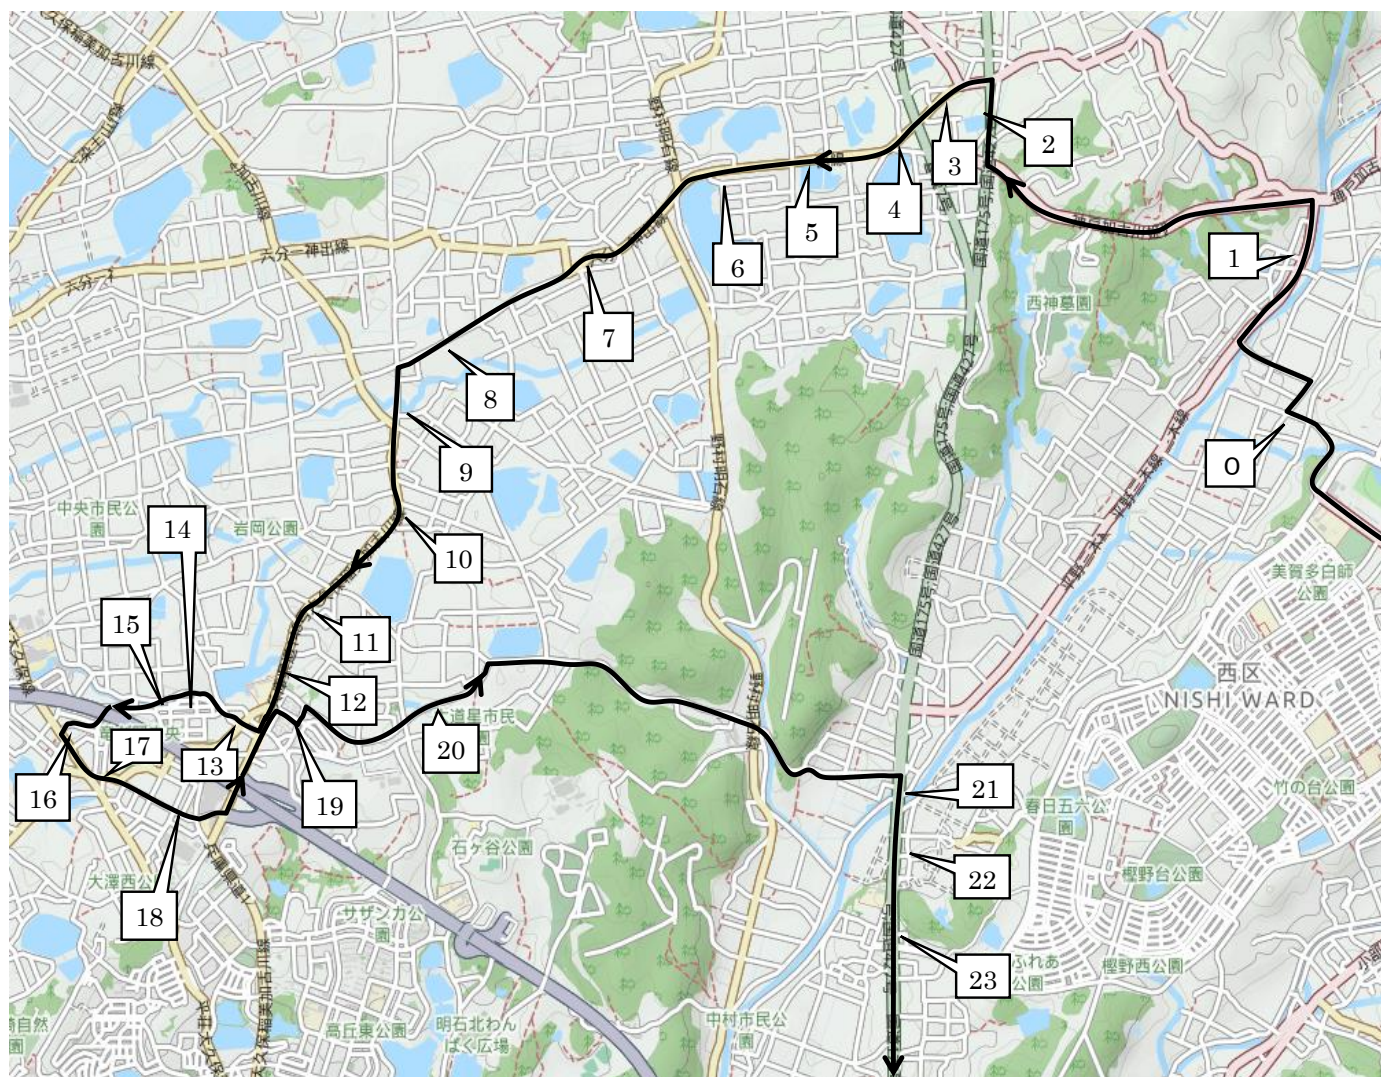

2023年度 若松塾西神中央校送迎バスコース Dコース

「© OpenStreetMap contributors」

番号	停留所前	集合時刻		送り時間 (出発後)
		17:05	19:25	
1	和田東バス停付近	16:08	18:28	約 5分
2	田井南口バス停付近	16:18	18:38	約 10分
3	田井西口バス停付近	16:19	18:39	約 11分
4	自然教育園バス停付近	16:21	18:41	約 12分
5	神納バス停付近	16:22	18:42	約 13分
6	新々田バス停付近	16:23	18:43	約 14分
7	弁財天バス停付近	16:24	18:44	約 15分
8	和田が市バス停付近	16:25	18:45	約 16分
9	上岩岡バス停付近	16:27	18:47	約 18分
10	西場バス停付近	16:28	18:48	約 19分
11	岩岡連絡所前バス停付近	16:29	18:49	約 20分
12	岩岡中学校前バス停付近	16:30	18:50	約 21分
13	タウンハウスさくらい前	16:31	18:51	約 22分
14	コーヒー「円」向かい	16:31	18:51	約 22分
15	西公園前	16:32	18:52	約 23分
16	博多石材店付近	16:35	18:55	約 26分
17	ホンダ前	16:36	18:56	約 27分
18	ミョウシン手前	16:37	18:57	約 28分
19	上新地6交差点付近	16:43	19:03	約 32分
20	ため池の東 T字路付近	16:44	19:04	約 32分
21	平野橋バス停付近	16:48	19:08	約 40分
22	平野小学校前バス停付近	16:49	19:09	約 40分
23	ローソン平野町下村店付近	16:50	19:10	約 41分

※2023年1月6日更新

2023年度 若松塾西神中央校送迎バスコース（土曜日） Dコース

「© OpenStreetMap contributors」

番号	停留所前	集合時刻		送り時間 (出発後)
		15:05	19:25	
1	和田東バス停付近	14:08	18:28	約 5分
2	田井南口バス停付近	14:18	18:38	約 10分
3	田井西口バス停付近	14:19	18:39	約 11分
4	自然教育園バス停付近	14:21	18:41	約 12分
5	神納バス停付近	14:22	18:42	約 13分
6	新々田バス停付近	14:23	18:43	約 14分
7	弁財天バス停付近	14:24	18:44	約 15分
8	和田が市バス停付近	14:25	18:45	約 16分
9	上岩岡バス停付近	14:27	18:47	約 18分
10	西場バス停付近	14:28	18:48	約 19分
11	岩岡連絡所前バス停付近	14:29	18:49	約 20分
12	岩岡中学校前バス停付近	14:30	18:50	約 21分
13	タウンハウスさくらい前	14:31	18:51	約 22分
14	コーヒー「円」向かい	14:31	18:51	約 22分
15	西公園前	14:32	18:52	約 23分
16	博多石材店付近	14:34	18:54	約 25分
17	ホンダ前	14:35	18:55	約 26分
18	ミョウシン手前	14:36	18:56	約 27分
19	上新地6交差点付近	14:43	19:03	約 32分
20	ため池の東 T字路付近	14:44	19:04	約 32分
21	平野橋バス停付近	14:48	19:08	約 40分
22	平野小学校前バス停付近	14:49	19:09	約 40分
23	ローソン平野町下村店付近	14:50	19:10	約 41分