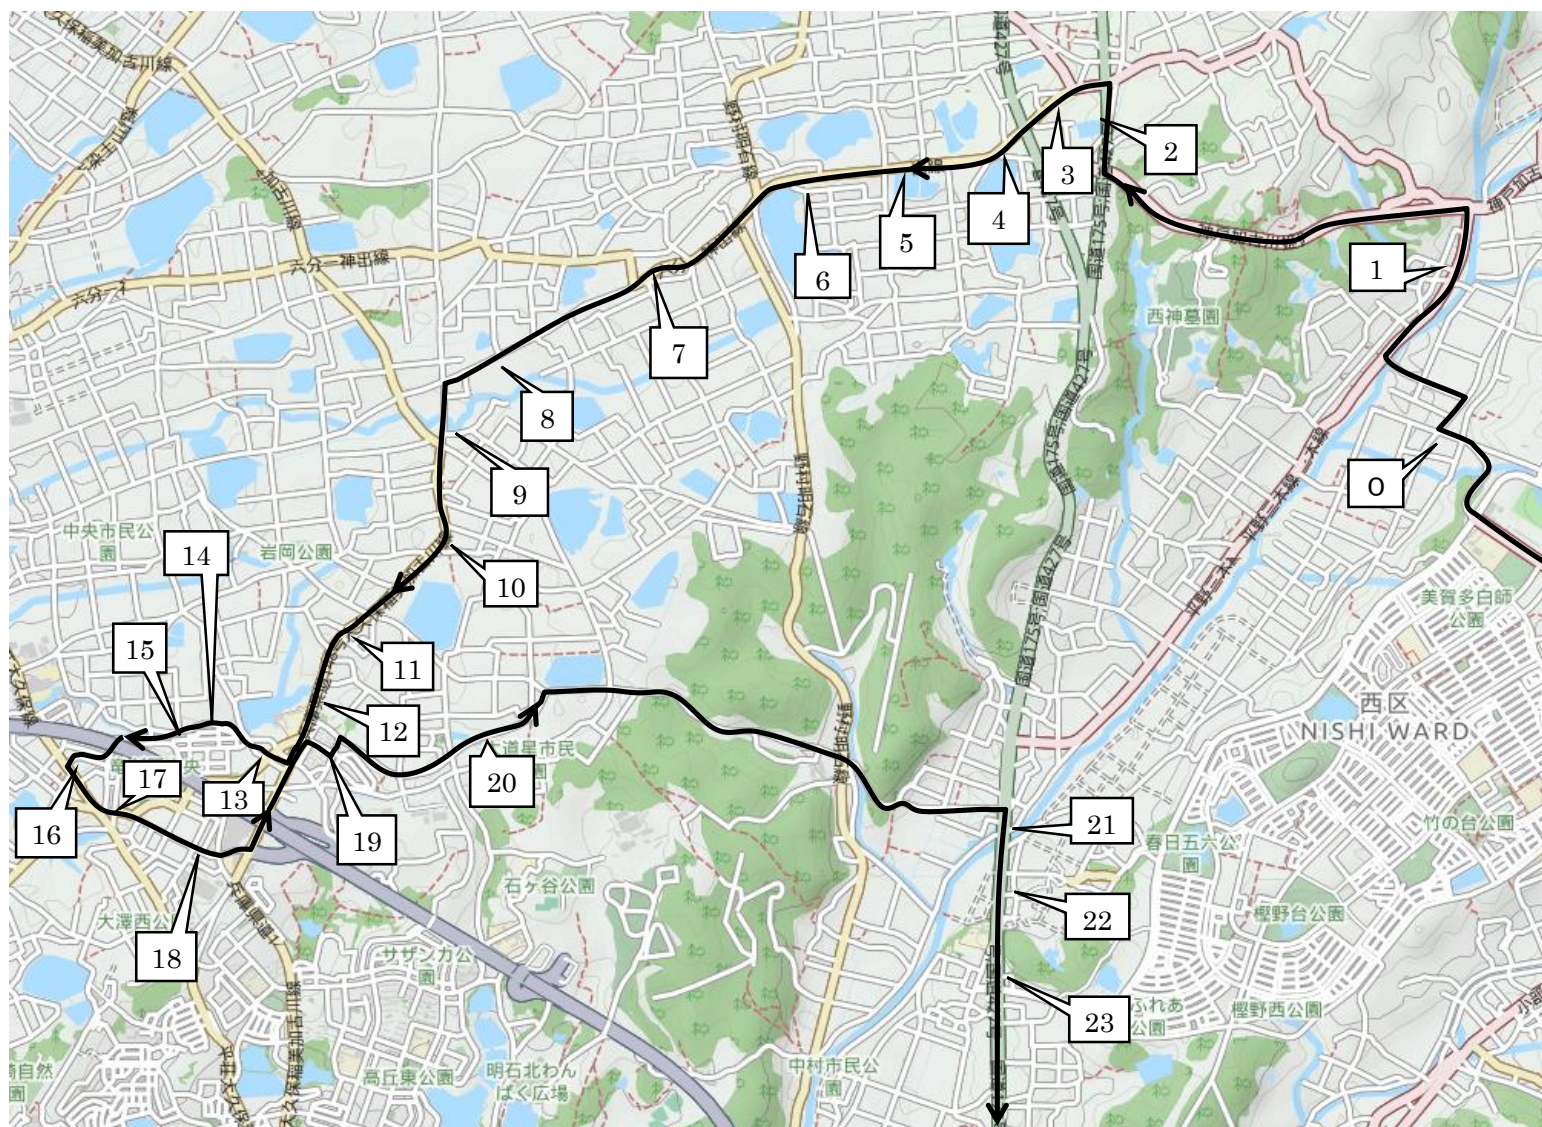

2023年度 若松塾西神中央校送迎バスコース Dコース

「© OpenStreetMap contributors」

番号	停留所前	集合時刻		送り時間 (出発後)
		17:05	19:25	
1	和田東バス停付近	16:08	18:28	約 5分
2	田井南口バス停付近	16:18	18:38	約 10分
3	田井西口バス停付近	16:19	18:39	約 11分
4	自然教育園バス停付近	16:21	18:41	約 12分
5	神納バス停付近	16:22	18:42	約 13分
6	新々田バス停付近	16:23	18:43	約 14分
7	弁財天バス停付近	16:24	18:44	約 15分
8	和田が市バス停付近	16:25	18:45	約 16分
9	上岩岡バス停付近	16:27	18:47	約 18分
10	西場バス停付近	16:28	18:48	約 19分
11	岩岡連絡所前バス停付近	16:29	18:49	約 20分
12	岩岡中学校前バス停付近	16:30	18:50	約 21分
13	タウンハウスさくらい前	16:31	18:51	約 22分
14	コーヒー「円」向かい	16:31	18:51	約 22分
15	西公園前	16:32	18:52	約 23分
16	博多石材店付近	16:35	18:55	約 26分
17	ホンダ前	16:36	18:56	約 27分
18	ミョウシン手前	16:37	18:57	約 28分
19	上新地6交差点付近	16:43	19:03	約 32分
20	ため池の東 T字路付近	16:44	19:04	約 32分
21	平野橋バス停付近	16:48	19:08	約 40分
22	平野小学校前バス停付近	16:49	19:09	約 40分
23	ローソン平野町下村店付近	16:50	19:10	約 41分

※2023年1月6日更新

2023年度 若松塾西神中央校送迎バスコース（土曜日） Dコース

「© OpenStreetMap contributors」

番号	停留所前	集合時刻		送り時間 (出発後)
		15:05	19:25	
1	和田東バス停付近	14:08	18:28	約 5分
2	田井南口バス停付近	14:18	18:38	約 10分
3	田井西口バス停付近	14:19	18:39	約 11分
4	自然教育園バス停付近	14:21	18:41	約 12分
5	神納バス停付近	14:22	18:42	約 13分
6	新々田バス停付近	14:23	18:43	約 14分
7	弁財天バス停付近	14:24	18:44	約 15分
8	和田が市バス停付近	14:25	18:45	約 16分
9	上岩岡バス停付近	14:27	18:47	約 18分
10	西場バス停付近	14:28	18:48	約 19分
11	岩岡連絡所前バス停付近	14:29	18:49	約 20分
12	岩岡中学校前バス停付近	14:30	18:50	約 21分
13	タウンハウスさくらい前	14:31	18:51	約 22分
14	コーヒー「円」向かい	14:31	18:51	約 22分
15	西公園前	14:32	18:52	約 23分
16	博多石材店付近	14:34	18:54	約 25分
17	ホンダ前	14:35	18:55	約 26分
18	ミョウシン手前	14:36	18:56	約 27分
19	上新地6交差点付近	14:43	19:03	約 32分
20	ため池の東 T字路付近	14:44	19:04	約 32分
21	平野橋バス停付近	14:48	19:08	約 40分
22	平野小学校前バス停付近	14:49	19:09	約 40分
23	ローソン平野町下村店付近	14:50	19:10	約 41分