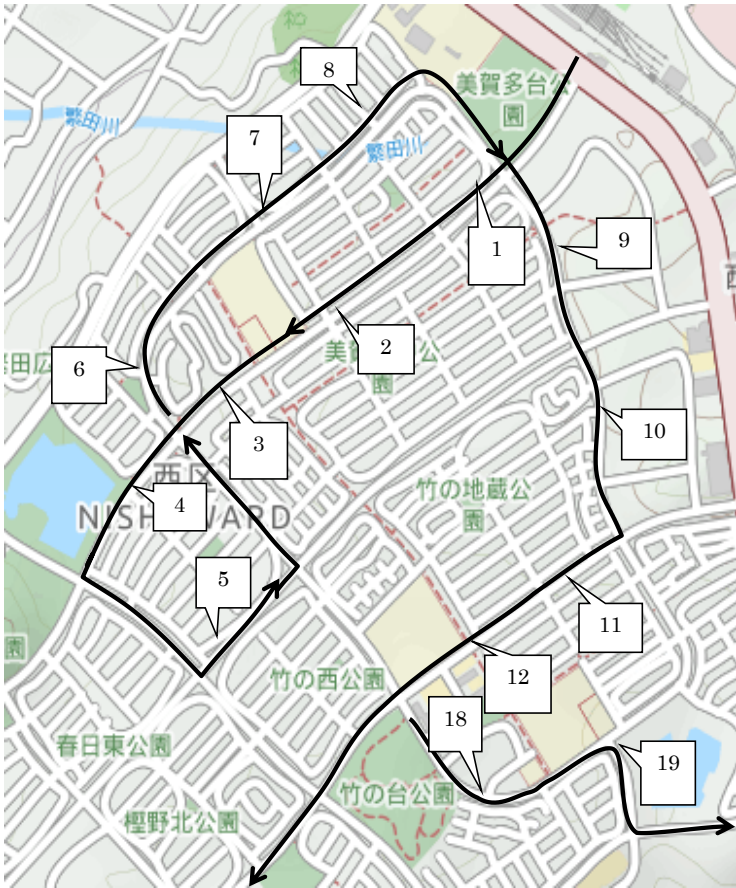

2023年度 若松塾西神中央校送迎バスコース（土曜日） Bコース

番号	停留所前	集合時刻		送り時間 (出発後)
		15:05	19:25	
1	美賀多公園バス停付近	14:35	18:55	約 5 分
2	美賀多7丁目バス停付近	14:35	18:55	約 5 分
3	美賀多プラザバス停付近	14:36	18:56	約 6 分
4	美賀多5丁目バス停付近	14:37	18:57	約 7 分
5	美賀多4丁目バス停付近	14:38	18:58	約 8 分
6	美賀多西公園前	14:40	19:00	約 10 分
7	美賀多8丁目消火栓付近	14:41	19:01	約 11 分
8	美賀多8丁目8付近	14:41	19:01	約 11 分
9	エルシー美賀多台前	14:42	19:02	約 12 分
10	ラ・フォルテ西神中央西側	14:43	19:03	約 13 分
11	竹の台5丁目バス停付近	14:44	19:04	約 13 分
12	西神中学校バス停付近	14:45	19:05	約 14 分
13	榎野中公園前	14:49	19:09	約 20 分
14	榎野台3丁目21-1付近	14:50	19:10	約 21 分
15	榎野台2丁目バス停付近	14:51	19:11	約 21 分
16	榎野台小学校バス停付近	14:52	19:12	約 22 分
17	榎野台3丁目バス停付近	14:52	19:12	約 22 分
18	竹の台児童館前	14:53	19:13	約 24 分
19	竹谷池 池手前右折付近	14:54	19:14	約 25 分

※以下のバス停は**迎えはAコースのバス、送りはBコースのバス**となりますので、ご注意ください。