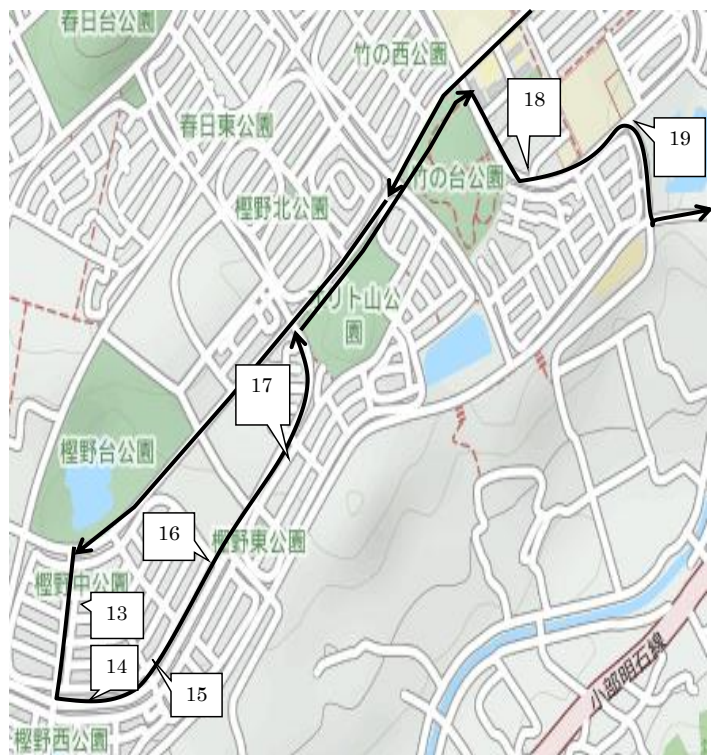

2023年度 若松塾西神中央校送迎バスコース Bコース

番号	停留所前	集合時刻	集合時刻	送り時間 (出発後)
		17:05	19:25	
1	美賀多台公園バス停付近	16:35	18:55	約 5 分
2	美賀多台7丁目バス停付近	16:35	18:55	約 5 分
3	美賀多プラザバス停付近	16:36	18:56	約 6 分
4	美賀多台5丁目バス停付近	16:37	18:57	約 7 分
5	美賀多台4丁目バス停付近	16:38	18:58	約 8 分
6	美賀多西公園前	16:40	19:00	約 10 分
7	美賀多台8丁目消火栓付近	16:41	19:01	約 11 分
8	美賀多台8丁目8付近	16:41	19:01	約 11 分
9	エルシー美賀多台前	16:42	19:02	約 12 分
10	ラ・フォルテ西神中央西側	16:43	19:03	約 13 分
11	竹の台5丁目バス停付近	16:44	19:04	約 13 分
12	西神中学校バス停付近	16:45	19:05	約 14 分
13	櫻野中公園前	16:49	19:09	約 20 分
14	櫻野台3丁目21-1付近	16:50	19:10	約 21 分
15	櫻野台2丁目バス停付近	16:51	19:11	約 21 分
16	櫻野台小学校バス停付近	16:52	19:12	約 22 分
17	櫻野台3丁目バス停付近	16:52	19:12	約 22 分
18	竹の台児童館前	16:53	19:13	約 24 分
19	竹谷池 池手前右折付近	16:54	19:14	約 25 分

※以下のバス停は**迎えはAコースのバス、送りはBコースのバス**

となりますので、ご注意ください。

迎えA 送りB

番号	停留所前	集合時刻	集合時刻	送り時間 (出発後)
		17:05	19:25	
33	ホームタウン狩場台前	Aコース	Aコース	約 40 分
34	狩場台小学校前バス停付近	Aコース	Aコース	約 40 分
35	狩場台1丁目24-1付近	Aコース	Aコース	約 41 分
36	狩場台1丁目バス停付近	Aコース	Aコース	約 41 分

番号	停留所前	集合時刻	集合時刻	送り時間 (出発後)
		17:05	19:25	
37	かりば交番付近	Aコース	Aコース	約 30 分
38	狩場台小学校南側	Aコース	Aコース	約 30 分
39	狩場台公園南側	Aコース	Aコース	約 30 分
40	狩場台4丁目12-3付近	Aコース	Aコース	約 30 分
41	糞台4丁目集会所	Aコース	Aコース	約 31 分
42	狩場台3丁目バス停付近	Aコース	Aコース	約 32 分
43	糞台緑地北東角	Aコース	Aコース	約 33 分
44	樋谷中学校西側	Aコース	Aコース	約 33 分
45	池谷緑地北西角	Aコース	Aコース	約 33 分

※以下のバス停は**迎えはAコースのバス、送りはBコースのバス**となりますので、ご注意ください。

迎えA 送りB

番号	停留所前	集合時刻		送り時間 (出発後)
		15:05	19:25	
33	ホープタウン狩場台前	Aコース	Aコース	約 40 分
34	狩場台小学校前バス停付近	Aコース	Aコース	約 40 分
35	狩場台1丁目24-1付近	Aコース	Aコース	約 41 分
36	狩場台1丁目バス停付近	Aコース	Aコース	約 41 分