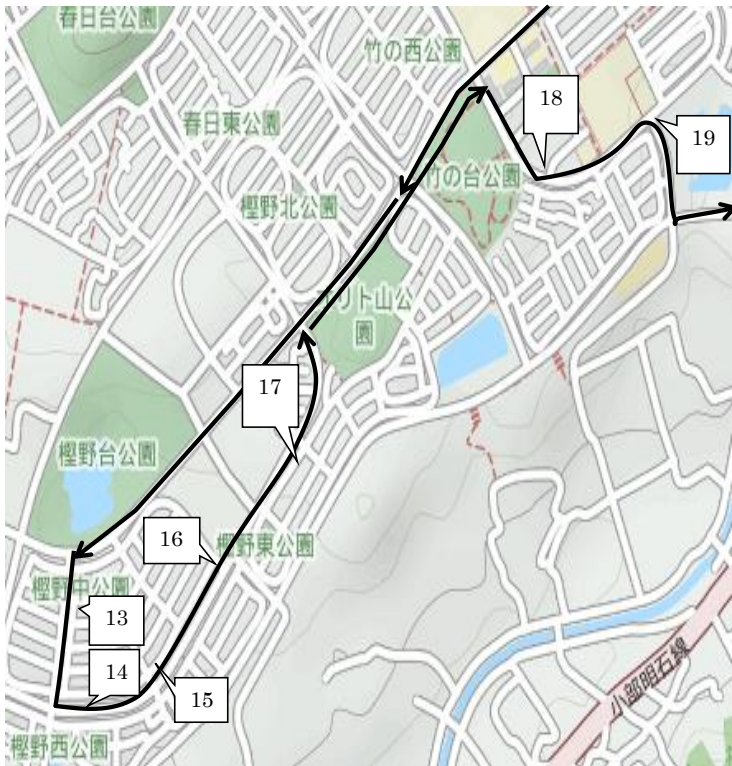

番号	停留所前	集合時刻	集合時刻	送り時間 (出発後)
		17:05	19:25	
37	かりば交番付近	Aコース	Aコース	約 30 分
38	狩場台小学校南側	Aコース	Aコース	約 30 分
39	狩場台公園南側	Aコース	Aコース	約 30 分
40	狩場台4丁目12-3付近	Aコース	Aコース	約 30 分
41	糞台4丁目集会所	Aコース	Aコース	約 31 分
42	狩場台3丁目バス停付近	Aコース	Aコース	約 32 分
43	糞台緑地北東角	Aコース	Aコース	約 33 分
44	樋谷中学校西側	Aコース	Aコース	約 33 分
45	池谷緑地北西角	Aコース	Aコース	約 33 分

※2023年1月6日更新

2023年度 若松塾西神中央校送迎バスコース（土曜日） Bコース

番号	停留所前	集合時刻		送り時間 (出発後)
		15:05	19:25	
1	美賀多公園バス停付近	14:35	18:55	約 5 分
2	美賀多7丁目バス停付近	14:35	18:55	約 5 分
3	美賀多プラザバス停付近	14:36	18:56	約 6 分
4	美賀多5丁目バス停付近	14:37	18:57	約 7 分
5	美賀多4丁目バス停付近	14:38	18:58	約 8 分
6	美賀多西公園前	14:40	19:00	約 10 分
7	美賀多8丁目消火栓付近	14:41	19:01	約 11 分
8	美賀多8丁目8付近	14:41	19:01	約 11 分
9	エルシー美賀多台前	14:42	19:02	約 12 分
10	ラ・フォルテ西神中央西側	14:43	19:03	約 13 分
11	竹の台5丁目バス停付近	14:44	19:04	約 13 分
12	西神中学校バス停付近	14:45	19:05	約 14 分
13	榎野中公園前	14:49	19:09	約 20 分
14	榎野台3丁目21-1付近	14:50	19:10	約 21 分
15	榎野台2丁目バス停付近	14:51	19:11	約 21 分
16	榎野台小学校バス停付近	14:52	19:12	約 22 分
17	榎野台3丁目バス停付近	14:52	19:12	約 22 分
18	竹の台児童館前	14:53	19:13	約 24 分
19	竹谷池 池手前右折付近	14:54	19:14	約 25 分

※以下のバス停は**迎えはAコースのバス、送りはBコースのバス**となりますので、ご注意ください。

迎えA 送りB

番号	停留所前	集合時刻		送り時間 (出発後)
		15:05	19:25	
33	ホープタウン狩場台前	Aコース	Aコース	約 40 分
34	狩場台小学校前バス停付近	Aコース	Aコース	約 40 分
35	狩場台1丁目24-1付近	Aコース	Aコース	約 41 分
36	狩場台1丁目バス停付近	Aコース	Aコース	約 41 分

番号	停留所前	集合時刻		送り時間 (出発後)
		15:05	19:25	
37	かりば交番付近	Aコース	Aコース	約 30 分
38	狩場台小学校南側	Aコース	Aコース	約 30 分
39	狩場台公園南側	Aコース	Aコース	約 30 分
40	狩場台4丁目12-3付近	Aコース	Aコース	約 30 分
41	糞台4丁目集会所	Aコース	Aコース	約 31 分
42	狩場台3丁目バス停付近	Aコース	Aコース	約 32 分
43	糞台緑地北東角	Aコース	Aコース	約 33 分
44	樋谷中学校西側	Aコース	Aコース	約 33 分
45	池谷緑地北西角	Aコース	Aコース	約 33 分