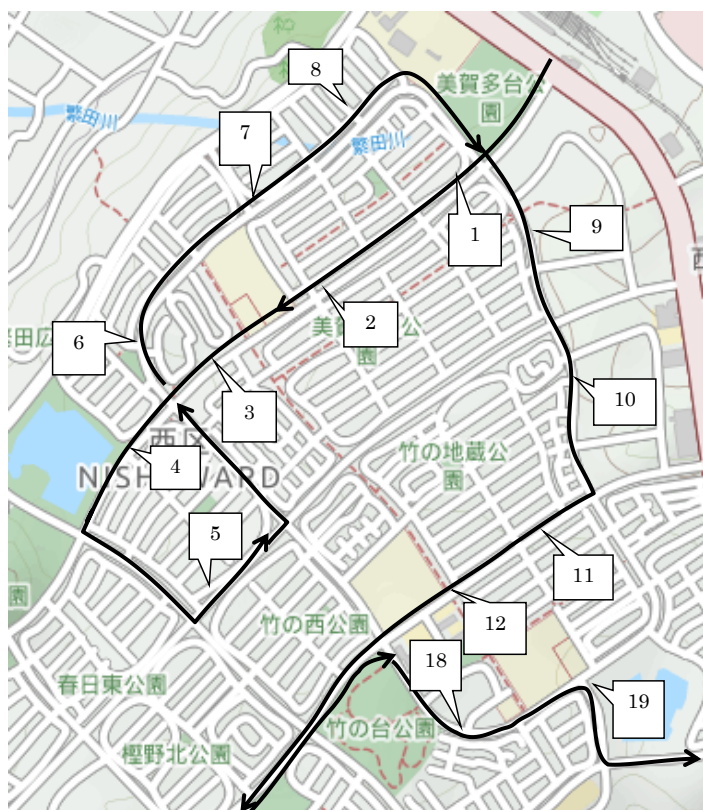

2023年度 若松塾西神中央校送迎バスコース Bコース

番号	停留所前	集合時刻	集合時刻	送り時間 (出発後)
		17:05	19:25	
1	美賀多台公園バス停付近	16:35	18:55	約 5 分
2	美賀多台7丁目バス停付近	16:35	18:55	約 5 分
3	美賀多プラザバス停付近	16:36	18:56	約 6 分
4	美賀多台5丁目バス停付近	16:37	18:57	約 7 分
5	美賀多台4丁目バス停付近	16:38	18:58	約 8 分
6	美賀多西公園前	16:40	19:00	約 10 分
7	美賀多台8丁目消火栓付近	16:41	19:01	約 11 分
8	美賀多台8丁目8付近	16:41	19:01	約 11 分
9	エルシー美賀多台前	16:42	19:02	約 12 分
10	ラ・フォルテ西神中央西側	16:43	19:03	約 13 分
11	竹の台5丁目バス停付近	16:44	19:04	約 13 分
12	西神中学校バス停付近	16:45	19:05	約 14 分
13	櫻野中公園前	16:49	19:09	約 20 分
14	櫻野台3丁目21-1付近	16:50	19:10	約 21 分
15	櫻野台2丁目バス停付近	16:51	19:11	約 21 分
16	櫻野台小学校バス停付近	16:52	19:12	約 22 分
17	櫻野台3丁目バス停付近	16:52	19:12	約 22 分
18	竹の台児童館前	16:53	19:13	約 24 分
19	竹谷池 池手前右折付近	16:54	19:14	約 25 分

※以下のバス停は**迎えはAコースのバス、送りはBコースのバス**

となりますので、ご注意ください。

迎えA 送りB

番号	停留所前	集合時刻	集合時刻	送り時間 (出発後)
		17:05	19:25	
33	ホームタウン狩場台前	Aコース	Aコース	約 40 分
34	狩場台小学校前バス停付近	Aコース	Aコース	約 40 分
35	狩場台1丁目24-1付近	Aコース	Aコース	約 41 分
36	狩場台1丁目バス停付近	Aコース	Aコース	約 41 分

番号	停留所前	集合時刻	集合時刻	送り時間 (出発後)
		17:05	19:25	
37	かりば交番付近	Aコース	Aコース	約 30 分
38	狩場台小学校南側	Aコース	Aコース	約 30 分
39	狩場台公園南側	Aコース	Aコース	約 30 分
40	狩場台4丁目12-3付近	Aコース	Aコース	約 30 分
41	糞台4丁目集会所	Aコース	Aコース	約 31 分
42	狩場台3丁目バス停付近	Aコース	Aコース	約 32 分
43	糞台緑地北東角	Aコース	Aコース	約 33 分
44	樋谷中学校西側	Aコース	Aコース	約 33 分
45	池谷緑地北西角	Aコース	Aコース	約 33 分

※以下のバス停は**迎えはAコースのバス、送りはBコースのバス**となりますので、ご注意ください。

迎えA 送りB

番号	停留所前	集合時刻		送り時間 (出発後)
		15:05	19:25	
33	ホープタウン狩場台前	Aコース	Aコース	約 40 分
34	狩場台小学校前バス停付近	Aコース	Aコース	約 40 分
35	狩場台1丁目24-1付近	Aコース	Aコース	約 41 分
36	狩場台1丁目バス停付近	Aコース	Aコース	約 41 分