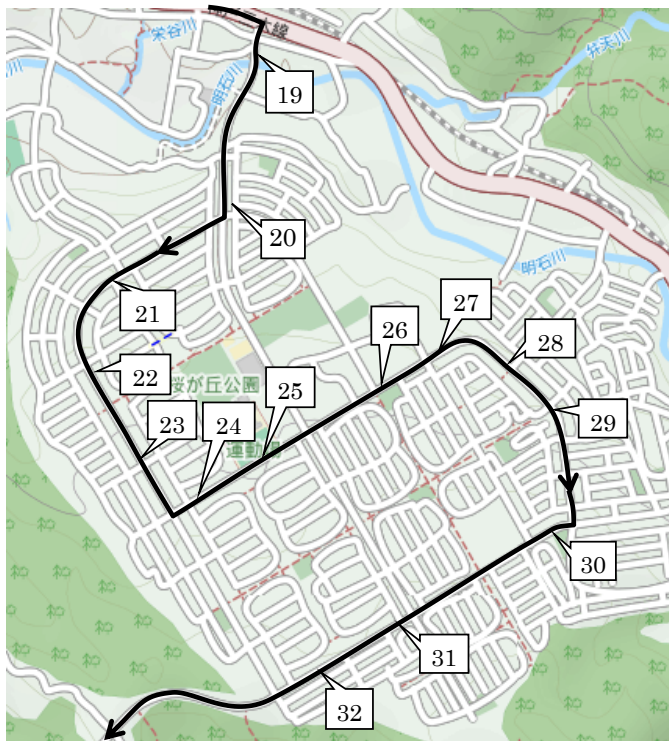

2023年度 若松塾西神中央校送迎バスコース Aコース

番号	停留所前	集合時刻	集合時刻	送り時間 (出発後)
		17:05	19:25	
1	緑が丘駅前ロータリー	16:20	18:40	約 48 分
2	のじぎく特別支援学校前	16:21	18:41	約 48 分
3	サンランド入口	16:22	18:42	約 46 分
4	広野高原病院前	16:22	18:42	約 46 分
5	富士見が丘5丁目バス停付近	16:22	18:42	約 44 分
6	富士見が丘4丁目バス停付近	16:23	18:43	約 43 分
7	富士見が丘1丁目バス停付近	16:23	18:43	約 42 分
7.1	押部谷駅前バス停付近	16:25	18:45	約 41 分
8	押部谷中学校前県道北付近	16:26	18:46	約 40 分

番号	停留所前	集合時刻	集合時刻	送り時間 (出発後)
		17:05	19:25	
9	押部谷中学校前バス停付近	16:28	18:48	約 37 分 ⑩
10	美穂が丘1丁目バス停付近	16:28	18:48	約 37 分 ⑨
11	美穂が丘5丁目バス停付近	16:29	18:49	約 36 分 ⑧
12	月ヶ丘6丁目バス停付近	16:30	18:50	約 32 分 ①
13	月ヶ丘5丁目バス停付近	16:31	18:51	約 33 分 ②
14	月ヶ丘3丁目バス停付近	16:31	18:51	約 33 分 ③
15	月ヶ丘公園前バス停付近	16:32	18:52	約 34 分 ④
16	月ヶ丘4丁目バス停付近	16:32	18:52	約 34 分 ⑤
17	月ヶ丘2丁目バス停付近	16:33	18:53	約 35 分 ⑥
18	月ヶ丘1丁目バス停付近	16:33	18:53	約 35 分 ⑦

※9～18は送りを①～⑩の順番で送ります。

番号	停留所前	集合時刻	集合時刻	送り時間 (出発後)
		17:05	19:25	
19	桜ヶ丘橋北	16:37	18:57	約 29 分
20	桜ヶ丘団地口バス停向かい	16:37	18:57	約 29 分
21	桜ヶ丘中町2丁目バス停向かい	16:38	18:58	約 29 分
22	桜ヶ丘西町2丁目バス停向かい	16:39	18:59	約 28 分
23	桜ヶ丘西町バス停向かい	16:39	18:59	約 28 分
24	桜ヶ丘西町3丁目バス停向かい	16:40	19:00	約 27 分
25	桜ヶ丘小学校前バス停向かい	16:40	19:00	約 27 分
26	桜ヶ丘東町4丁目バス停向かい	16:41	19:01	約 26 分
27	栄市住東バス停付近	16:42	19:02	約 25 分
28	秋葉台3丁目バス停付近	16:43	19:03	約 24 分
29	秋葉台児童館前付近	16:44	19:04	約 24 分
30	木津小学校前バス停付近	16:44	19:04	約 23 分
31	ローソン神戸桜ヶ丘店前	送のみ	送のみ	約 22 分
32	桜ヶ丘中町5丁目バス停付近	16:46	19:06	約 20 分

※以下のバス停は**迎えはAコースのバス、送りはBコースのバス**となりますので、ご注意ください。

迎えA 送りB

番号	停留所前	集合時刻		送り時間 (出発後)
		15:05	19:25	
33	ホープタウン狩場台前	14:53	19:13	
34	狩場台小学校前バス停付近	14:53	19:13	
35	狩場台1丁目24-1付近	14:54	19:14	
36	狩場台1丁目バス停付近	14:54	19:14	