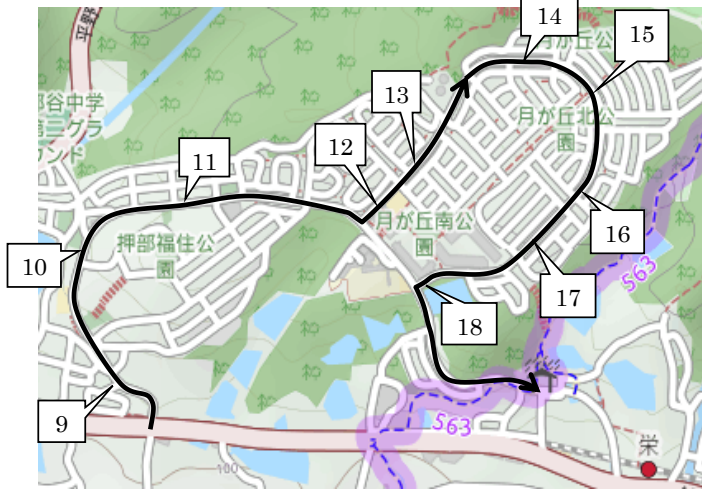

2023年度 若松塾西神中央校送迎バスコース Aコース

番号	停留所前	集合時刻	集合時刻	送り時間 (出発後)
		17:05	19:25	
1	緑が丘駅前ロータリー	16:20	18:40	約 48 分
2	のじぎく特別支援学校前	16:21	18:41	約 48 分
3	サンランド入口	16:22	18:42	約 46 分
4	広野高原病院前	16:22	18:42	約 46 分
5	富士見が丘5丁目バス停付近	16:22	18:42	約 44 分
6	富士見が丘4丁目バス停付近	16:23	18:43	約 43 分
7	富士見が丘1丁目バス停付近	16:23	18:43	約 42 分
7.1	押部谷駅前バス停付近	16:25	18:45	約 41 分
8	押部谷中学校前県道北付近	16:26	18:46	約 40 分

番号	停留所前	集合時刻	集合時刻	送り時間 (出発後)
		17:05	19:25	
9	押部谷中学校前バス停付近	16:28	18:48	約 37 分 ⑩
10	美穂が丘1丁目バス停付近	16:28	18:48	約 37 分 ⑨
11	美穂が丘5丁目バス停付近	16:29	18:49	約 36 分 ⑧
12	月ヶ丘6丁目バス停付近	16:30	18:50	約 32 分 ①
13	月ヶ丘5丁目バス停付近	16:31	18:51	約 33 分 ②
14	月ヶ丘3丁目バス停付近	16:31	18:51	約 33 分 ③
15	月ヶ丘公園前バス停付近	16:32	18:52	約 34 分 ④
16	月ヶ丘4丁目バス停付近	16:32	18:52	約 34 分 ⑤
17	月ヶ丘2丁目バス停付近	16:33	18:53	約 35 分 ⑥
18	月ヶ丘1丁目バス停付近	16:33	18:53	約 35 分 ⑦

※9～18は送りを①～⑩の順番で送ります。

番号	停留所前	集合時刻	集合時刻	送り時間 (出発後)
		17:05	19:25	
19	桜ヶ丘橋北	16:37	18:57	約 29 分
20	桜ヶ丘団地口バス停向かい	16:37	18:57	約 29 分
21	桜ヶ丘中町2丁目バス停向かい	16:38	18:58	約 29 分
22	桜ヶ丘西町2丁目バス停向かい	16:39	18:59	約 28 分
23	桜ヶ丘西町バス停向かい	16:39	18:59	約 28 分
24	桜ヶ丘西町3丁目バス停向かい	16:40	19:00	約 27 分
25	桜ヶ丘小学校前バス停向かい	16:40	19:00	約 27 分
26	桜ヶ丘東町4丁目バス停向かい	16:41	19:01	約 26 分
27	栄市住東バス停付近	16:42	19:02	約 25 分
28	秋葉台3丁目バス停付近	16:43	19:03	約 24 分
29	秋葉台児童館前付近	16:44	19:04	約 24 分
30	木津小学校前バス停付近	16:44	19:04	約 23 分
31	ローソン神戸桜ヶ丘店前	送のみ	送のみ	約 22 分
32	桜ヶ丘中町5丁目バス停付近	16:46	19:06	約 20 分

※以下のバス停は**迎えはAコースのバス、送りはBコースのバス**となりますので、ご注意ください。

迎えA 送りB

番号	停留所前	集合時刻		送り時間 (出発後)
		15:05	19:25	
33	ホープタウン狩場台前	14:53	19:13	
34	狩場台小学校前バス停付近	14:53	19:13	
35	狩場台1丁目24-1付近	14:54	19:14	
36	狩場台1丁目バス停付近	14:54	19:14	