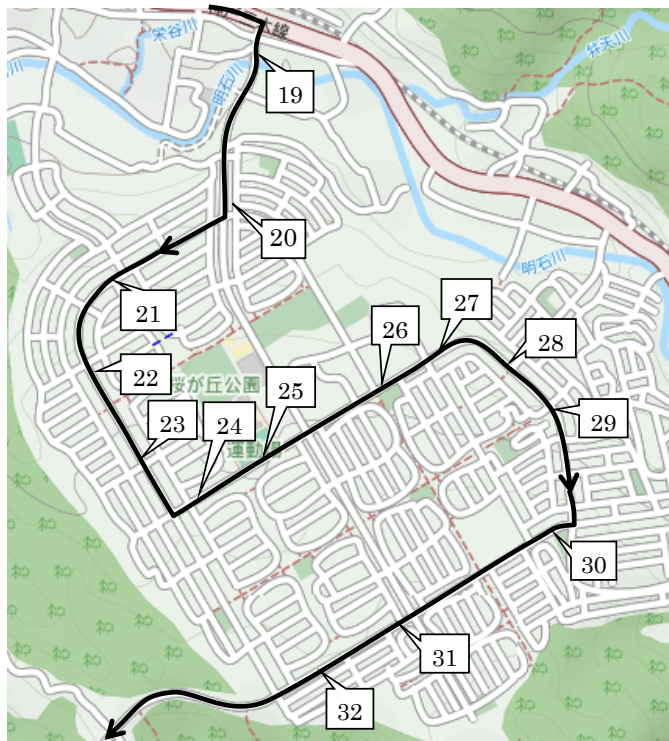

番号	停留所前	集合時刻	集合時刻	送り時間 (出発後)
		17:05	19:25	
37	かりば交番付近	16:54	19:14	
38	狩場台小学校南側	16:55	19:15	
39	狩場台公園南側	16:55	19:15	
40	狩場台4丁目12-3付近	16:56	19:16	
41	糞台4丁目集会所	16:57	19:17	
42	狩場台3丁目バス停付近	16:58	19:18	
43	糞台緑地北東角	16:59	19:19	
44	櫛谷中学校西側	17:00	19:20	
45	池谷緑地北西角	17:01	19:21	

※2023年1月6日更新

2023年度 若松塾西神中央校送迎バスコース（土曜日） Aコース

番号	停留所前	集合時刻		送り時間 (出発後)
		15:05	19:25	
1	緑が丘駅前ロータリー	14:20	18:40	約 48 分
2	のじぎく特別支援学校前	14:21	18:41	約 48 分
3	サンランド入口	14:22	18:42	約 46 分
4	広野高原病院前	14:22	18:42	約 46 分
5	富士見が丘5丁目バス停付近	14:22	18:42	約 44 分
6	富士見が丘4丁目バス停付近	14:23	18:43	約 43 分
7	富士見が丘1丁目バス停付近	14:23	18:43	約 42 分
7.1	押部谷駅前バス停付近	14:25	18:45	約 41 分
8	押部谷中学校前県道北付近	14:26	18:46	約 40 分

番号	停留所前	集合時刻		送り時間 (出発後)
		15:05	19:25	
9	押部谷中学校前バス停付近	14:28	18:48	約 37 分 ⑩
10	美穂が丘1丁目バス停付近	14:28	18:48	約 37 分 ⑨
11	美穂が丘5丁目バス停付近	14:29	18:49	約 36 分 ⑧
12	月ヶ丘6丁目バス停付近	14:30	18:50	約 32 分 ①
13	月ヶ丘5丁目バス停付近	14:31	18:51	約 33 分 ②
14	月ヶ丘3丁目バス停付近	14:31	18:51	約 33 分 ③
15	月ヶ丘公園前バス停付近	14:32	18:52	約 34 分 ④
16	月ヶ丘4丁目バス停付近	14:32	18:52	約 34 分 ⑤
17	月ヶ丘2丁目バス停付近	14:33	18:53	約 35 分 ⑥
18	月ヶ丘1丁目バス停付近	14:33	18:53	約 35 分 ⑦

※9～18は送りを①～⑩の順番で送ります。

番号	停留所前	集合時刻		送り時間 (出発後)
		15:05	19:25	
19	桜ヶ丘橋北	14:37	18:57	約 29 分
20	桜ヶ丘団地口バス停向かい	14:37	18:57	約 29 分
21	桜ヶ丘中町2丁目バス停向かい	14:38	18:58	約 29 分
22	桜ヶ丘西町2丁目バス停向かい	14:39	18:59	約 28 分
23	桜ヶ丘西町バス停向かい	14:39	18:59	約 28 分
24	桜ヶ丘西町3丁目バス停向かい	14:40	19:00	約 27 分
25	桜ヶ丘小学校前バス停向かい	14:40	19:00	約 27 分
26	桜ヶ丘東町4丁目バス停向かい	14:41	19:01	約 26 分
27	栄市住東バス停付近	14:42	19:02	約 25 分
28	秋葉台3丁目バス停付近	14:43	19:03	約 24 分
29	秋葉台児童館前付近	14:44	19:04	約 24 分
30	木津小学校前バス停付近	14:44	19:04	約 23 分
31	ローソン神戸桜ヶ丘店前	送のみ	送のみ	約 22 分
32	桜ヶ丘中町5丁目バス停付近	14:46	19:06	約 20 分