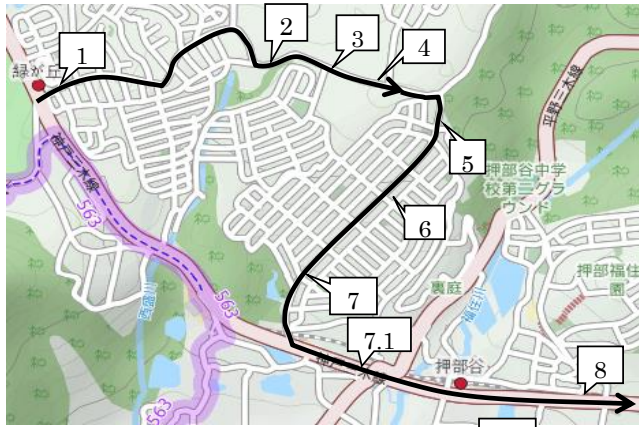

2023年度 若松塾西神中央校送迎バスコース Aコース

番号	停留所前	集合時刻	集合時刻	送り時間 (出発後)
		17:05	19:25	
1	緑が丘駅前ロータリー	16:20	18:40	約 48 分
2	のじぎく特別支援学校前	16:21	18:41	約 48 分
3	サンランド入口	16:22	18:42	約 46 分
4	広野高原病院前	16:22	18:42	約 46 分
5	富士見が丘5丁目バス停付近	16:22	18:42	約 44 分
6	富士見が丘4丁目バス停付近	16:23	18:43	約 43 分
7	富士見が丘1丁目バス停付近	16:23	18:43	約 42 分
7.1	押部谷駅前バス停付近	16:25	18:45	約 41 分
8	押部谷中学校前県道北付近	16:26	18:46	約 40 分

番号	停留所前	集合時刻	集合時刻	送り時間 (出発後)
		17:05	19:25	
9	押部谷中学校前バス停付近	16:28	18:48	約 37 分 ⑩
10	美穂が丘1丁目バス停付近	16:28	18:48	約 37 分 ⑨
11	美穂が丘5丁目バス停付近	16:29	18:49	約 36 分 ⑧
12	月ヶ丘6丁目バス停付近	16:30	18:50	約 32 分 ①
13	月ヶ丘5丁目バス停付近	16:31	18:51	約 33 分 ②
14	月ヶ丘3丁目バス停付近	16:31	18:51	約 33 分 ③
15	月ヶ丘公園前バス停付近	16:32	18:52	約 34 分 ④
16	月ヶ丘4丁目バス停付近	16:32	18:52	約 34 分 ⑤
17	月ヶ丘2丁目バス停付近	16:33	18:53	約 35 分 ⑥
18	月ヶ丘1丁目バス停付近	16:33	18:53	約 35 分 ⑦

※9～18は送りを①～⑩の順番で送ります。

番号	停留所前	集合時刻	集合時刻	送り時間 (出発後)
		17:05	19:25	
19	桜ヶ丘橋北	16:37	18:57	約 29 分
20	桜ヶ丘団地口バス停向かい	16:37	18:57	約 29 分
21	桜ヶ丘中町2丁目バス停向かい	16:38	18:58	約 29 分
22	桜ヶ丘西町2丁目バス停向かい	16:39	18:59	約 28 分
23	桜ヶ丘西町バス停向かい	16:39	18:59	約 28 分
24	桜ヶ丘西町3丁目バス停向かい	16:40	19:00	約 27 分
25	桜ヶ丘小学校前バス停向かい	16:40	19:00	約 27 分
26	桜ヶ丘東町4丁目バス停向かい	16:41	19:01	約 26 分
27	栄市住東バス停付近	16:42	19:02	約 25 分
28	秋葉台3丁目バス停付近	16:43	19:03	約 24 分
29	秋葉台児童館前付近	16:44	19:04	約 24 分
30	木津小学校前バス停付近	16:44	19:04	約 23 分
31	ローソン神戸桜ヶ丘店前	送のみ	送のみ	約 22 分
32	桜ヶ丘中町5丁目バス停付近	16:46	19:06	約 20 分

※以下のバス停は**迎えはAコースのバス、送りはBコースのバス**となりますので、ご注意ください。

迎えA 送りB

番号	停留所前	集合時刻		送り時間 (出発後)
		15:05	19:25	
33	ホープタウン狩場台前	14:53	19:13	
34	狩場台小学校前バス停付近	14:53	19:13	
35	狩場台1丁目24-1付近	14:54	19:14	
36	狩場台1丁目バス停付近	14:54	19:14	