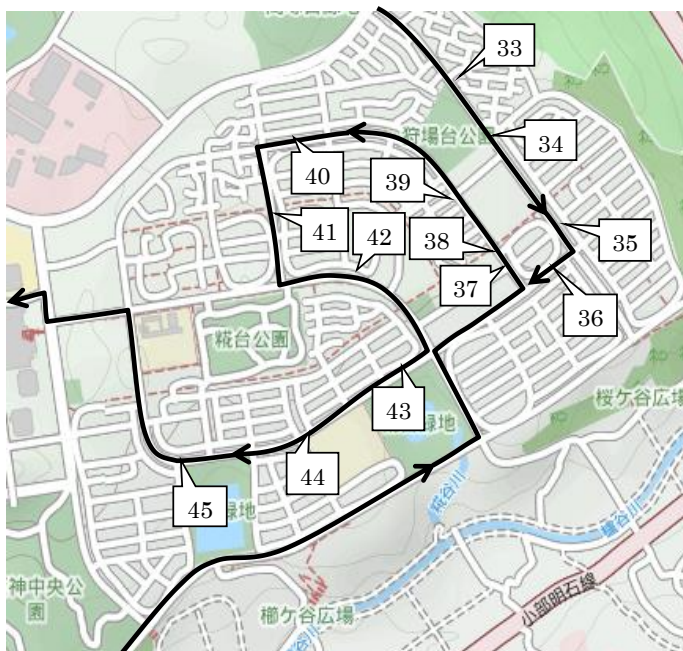

番号	停留所前	集合時刻	集合時刻	送り時間 (出発後)
		17:05	19:25	
19	桜ヶ丘橋北	16:37	18:57	約 29 分
20	桜ヶ丘団地口バス停向かい	16:37	18:57	約 29 分
21	桜ヶ丘中町2丁目バス停向かい	16:38	18:58	約 29 分
22	桜ヶ丘西町2丁目バス停向かい	16:39	18:59	約 28 分
23	桜ヶ丘西町バス停向かい	16:39	18:59	約 28 分
24	桜ヶ丘西町3丁目バス停向かい	16:40	19:00	約 27 分
25	桜ヶ丘小学校前バス停向かい	16:40	19:00	約 27 分
26	桜ヶ丘東町4丁目バス停向かい	16:41	19:01	約 26 分
27	栄市住東バス停付近	16:42	19:02	約 25 分
28	秋葉台3丁目バス停付近	16:43	19:03	約 24 分
29	秋葉台児童館前付近	16:44	19:04	約 24 分
30	木津小学校前バス停付近	16:44	19:04	約 23 分
31	ローソン神戸桜ヶ丘店前	送のみ	送のみ	約 22 分
32	桜ヶ丘中町5丁目バス停付近	16:46	19:06	約 20 分

※以下のバス停は迎えはAコースのバス、送りはBコースのバスとなりますので、ご注意