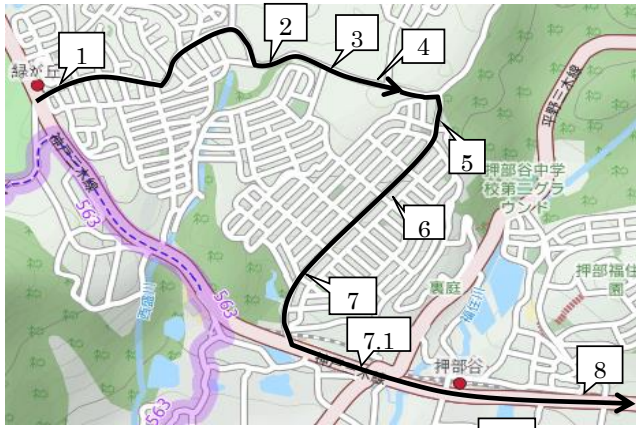

※9～18は送りを①～⑩の順番で送ります。

番号	停留所前	集合時刻	集合時刻	送り時間 (出発後)
		17:05	19:25	
19	桜ヶ丘橋北	16:37	18:57	約 29 分
20	桜ヶ丘団地口バス停向かい	16:37	18:57	約 29 分
21	桜ヶ丘中町2丁目バス停向かい	16:38	18:58	約 29 分
22	桜ヶ丘西町2丁目バス停向かい	16:39	18:59	約 28 分
23	桜ヶ丘西町バス停向かい	16:39	18:59	約 28 分
24	桜ヶ丘西町3丁目バス停向かい	16:40	19:00	約 27 分
25	桜ヶ丘小学校前バス停向かい	16:40	19:00	約 27 分
26	桜ヶ丘東町4丁目バス停向かい	16:41	19:01	約 26 分
27	栄市住東バス停付近	16:42	19:02	約 25 分
28	秋葉台3丁目バス停付近	16:43	19:03	約 24 分
29	秋葉台児童館前付近	16:44	19:04	約 24 分
30	木津小学校前バス停付近	16:44	19:04	約 23 分
31	ローソン神戸桜ヶ丘店前	送のみ	送のみ	約 22 分
32	桜ヶ丘中町5丁目バス停付近	16:46	19:06	約 20 分

※以下のバス停は迎えはAコースのバス、送りはBコースのバスとなりますので、ご注意

迎えA 送りB

番号	停留所前	集合時刻	集合時刻	送り時間 (出発後)
		17:05	19:25	
33	ホープタウン狩場台前	16:53	19:13	
34	狩場台小学校前バス停付近	16:53	19:13	
35	狩場台1丁目24-1付近	16:54	19:14	
36	狩場台1丁目バス停付近	16:54	19:14	

番号	停留所前	集合時刻	集合時刻	送り時間 (出発後)
		17:05	19:25	
37	かりば交番付近	16:54	19:14	
38	狩場台小学校南側	16:55	19:15	
39	狩場台公園南側	16:55	19:15	
40	狩場台4丁目12-3付近	16:56	19:16	
41	糞台4丁目集会所	16:57	19:17	
42	狩場台3丁目バス停付近	16:58	19:18	
43	糞台緑地北東角	16:59	19:19	
44	櫛谷中学校西側	17:00	19:20	
45	池谷緑地北西角	17:01	19:21	

※2023年1月6日更新

2023年度 若松塾西神中央校送迎バスコース（土曜日） Aコース

番号	停留所前	集合時刻		送り時間 (出発後)
		15:05	19:25	
1	緑が丘駅前ロータリー	14:20	18:40	約 48 分
2	のじぎく特別支援学校前	14:21	18:41	約 48 分
3	サンランド入口	14:22	18:42	約 46 分
4	広野高原病院前	14:22	18:42	約 46 分
5	富士見が丘5丁目バス停付近	14:22	18:42	約 44 分
6	富士見が丘4丁目バス停付近	14:23	18:43	約 43 分
7	富士見が丘1丁目バス停付近	14:23	18:43	約 42 分
7.1	押部谷駅前バス停付近	14:25	18:45	約 41 分
8	押部谷中学校前県道北付近	14:26	18:46	約 40 分