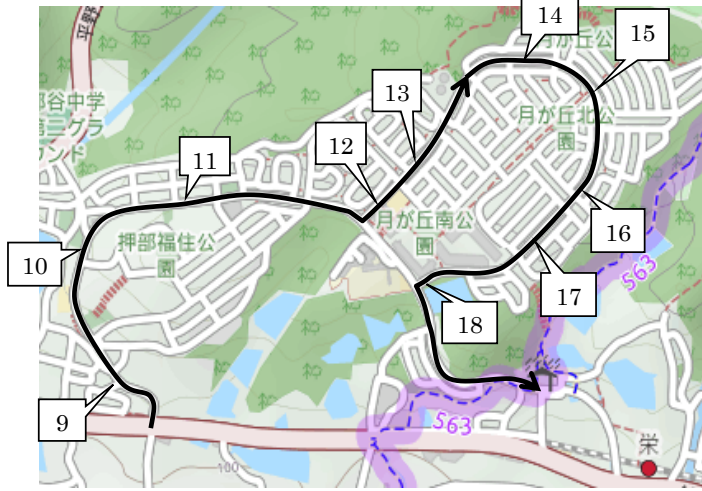

※9～18は送りを①～⑩の順番で送ります。

番号	停留所前	集合時刻	集合時刻	送り時間 (出発後)
		17:05	19:25	
19	桜ヶ丘橋北	16:37	18:57	約 29 分
20	桜ヶ丘団地口バス停向かい	16:37	18:57	約 29 分
21	桜ヶ丘中町2丁目バス停向かい	16:38	18:58	約 29 分
22	桜ヶ丘西町2丁目バス停向かい	16:39	18:59	約 28 分
23	桜ヶ丘西町バス停向かい	16:39	18:59	約 28 分
24	桜ヶ丘西町3丁目バス停向かい	16:40	19:00	約 27 分
25	桜ヶ丘小学校前バス停向かい	16:40	19:00	約 27 分
26	桜ヶ丘東町4丁目バス停向かい	16:41	19:01	約 26 分
27	栄市住東バス停付近	16:42	19:02	約 25 分
28	秋葉台3丁目バス停付近	16:43	19:03	約 24 分
29	秋葉台児童館前付近	16:44	19:04	約 24 分
30	木津小学校前バス停付近	16:44	19:04	約 23 分
31	ローソン神戸桜ヶ丘店前	送のみ	送のみ	約 22 分
32	桜ヶ丘中町5丁目バス停付近	16:46	19:06	約 20 分

※以下のバス停は迎えはAコースのバス、送りはBコースのバスとなりますので、ご注意

迎えA 送りB

番号	停留所前	集合時刻	集合時刻	送り時間 (出発後)
		17:05	19:25	
33	ホープタウン狩場台前	16:53	19:13	
34	狩場台小学校前バス停付近	16:53	19:13	
35	狩場台1丁目24-1付近	16:54	19:14	
36	狩場台1丁目バス停付近	16:54	19:14	

番号	停留所前	集合時刻	集合時刻	送り時間 (出発後)
		17:05	19:25	
37	かりば交番付近	16:54	19:14	
38	狩場台小学校南側	16:55	19:15	
39	狩場台公園南側	16:55	19:15	
40	狩場台4丁目12-3付近	16:56	19:16	
41	糞台4丁目集会所	16:57	19:17	
42	狩場台3丁目バス停付近	16:58	19:18	
43	糞台緑地北東角	16:59	19:19	
44	櫛谷中学校西側	17:00	19:20	
45	池谷緑地北西角	17:01	19:21	

※2023年1月6日更新

2023年度 若松塾西神中央校送迎バスコース（土曜日） Aコース

番号	停留所前	集合時刻		送り時間 (出発後)
		15:05	19:25	
1	緑が丘駅前ロータリー	14:20	18:40	約 48 分
2	のじぎく特別支援学校前	14:21	18:41	約 48 分
3	サンランド入口	14:22	18:42	約 46 分
4	広野高原病院前	14:22	18:42	約 46 分
5	富士見が丘5丁目バス停付近	14:22	18:42	約 44 分
6	富士見が丘4丁目バス停付近	14:23	18:43	約 43 分
7	富士見が丘1丁目バス停付近	14:23	18:43	約 42 分
7.1	押部谷駅前バス停付近	14:25	18:45	約 41 分
8	押部谷中学校前県道北付近	14:26	18:46	約 40 分