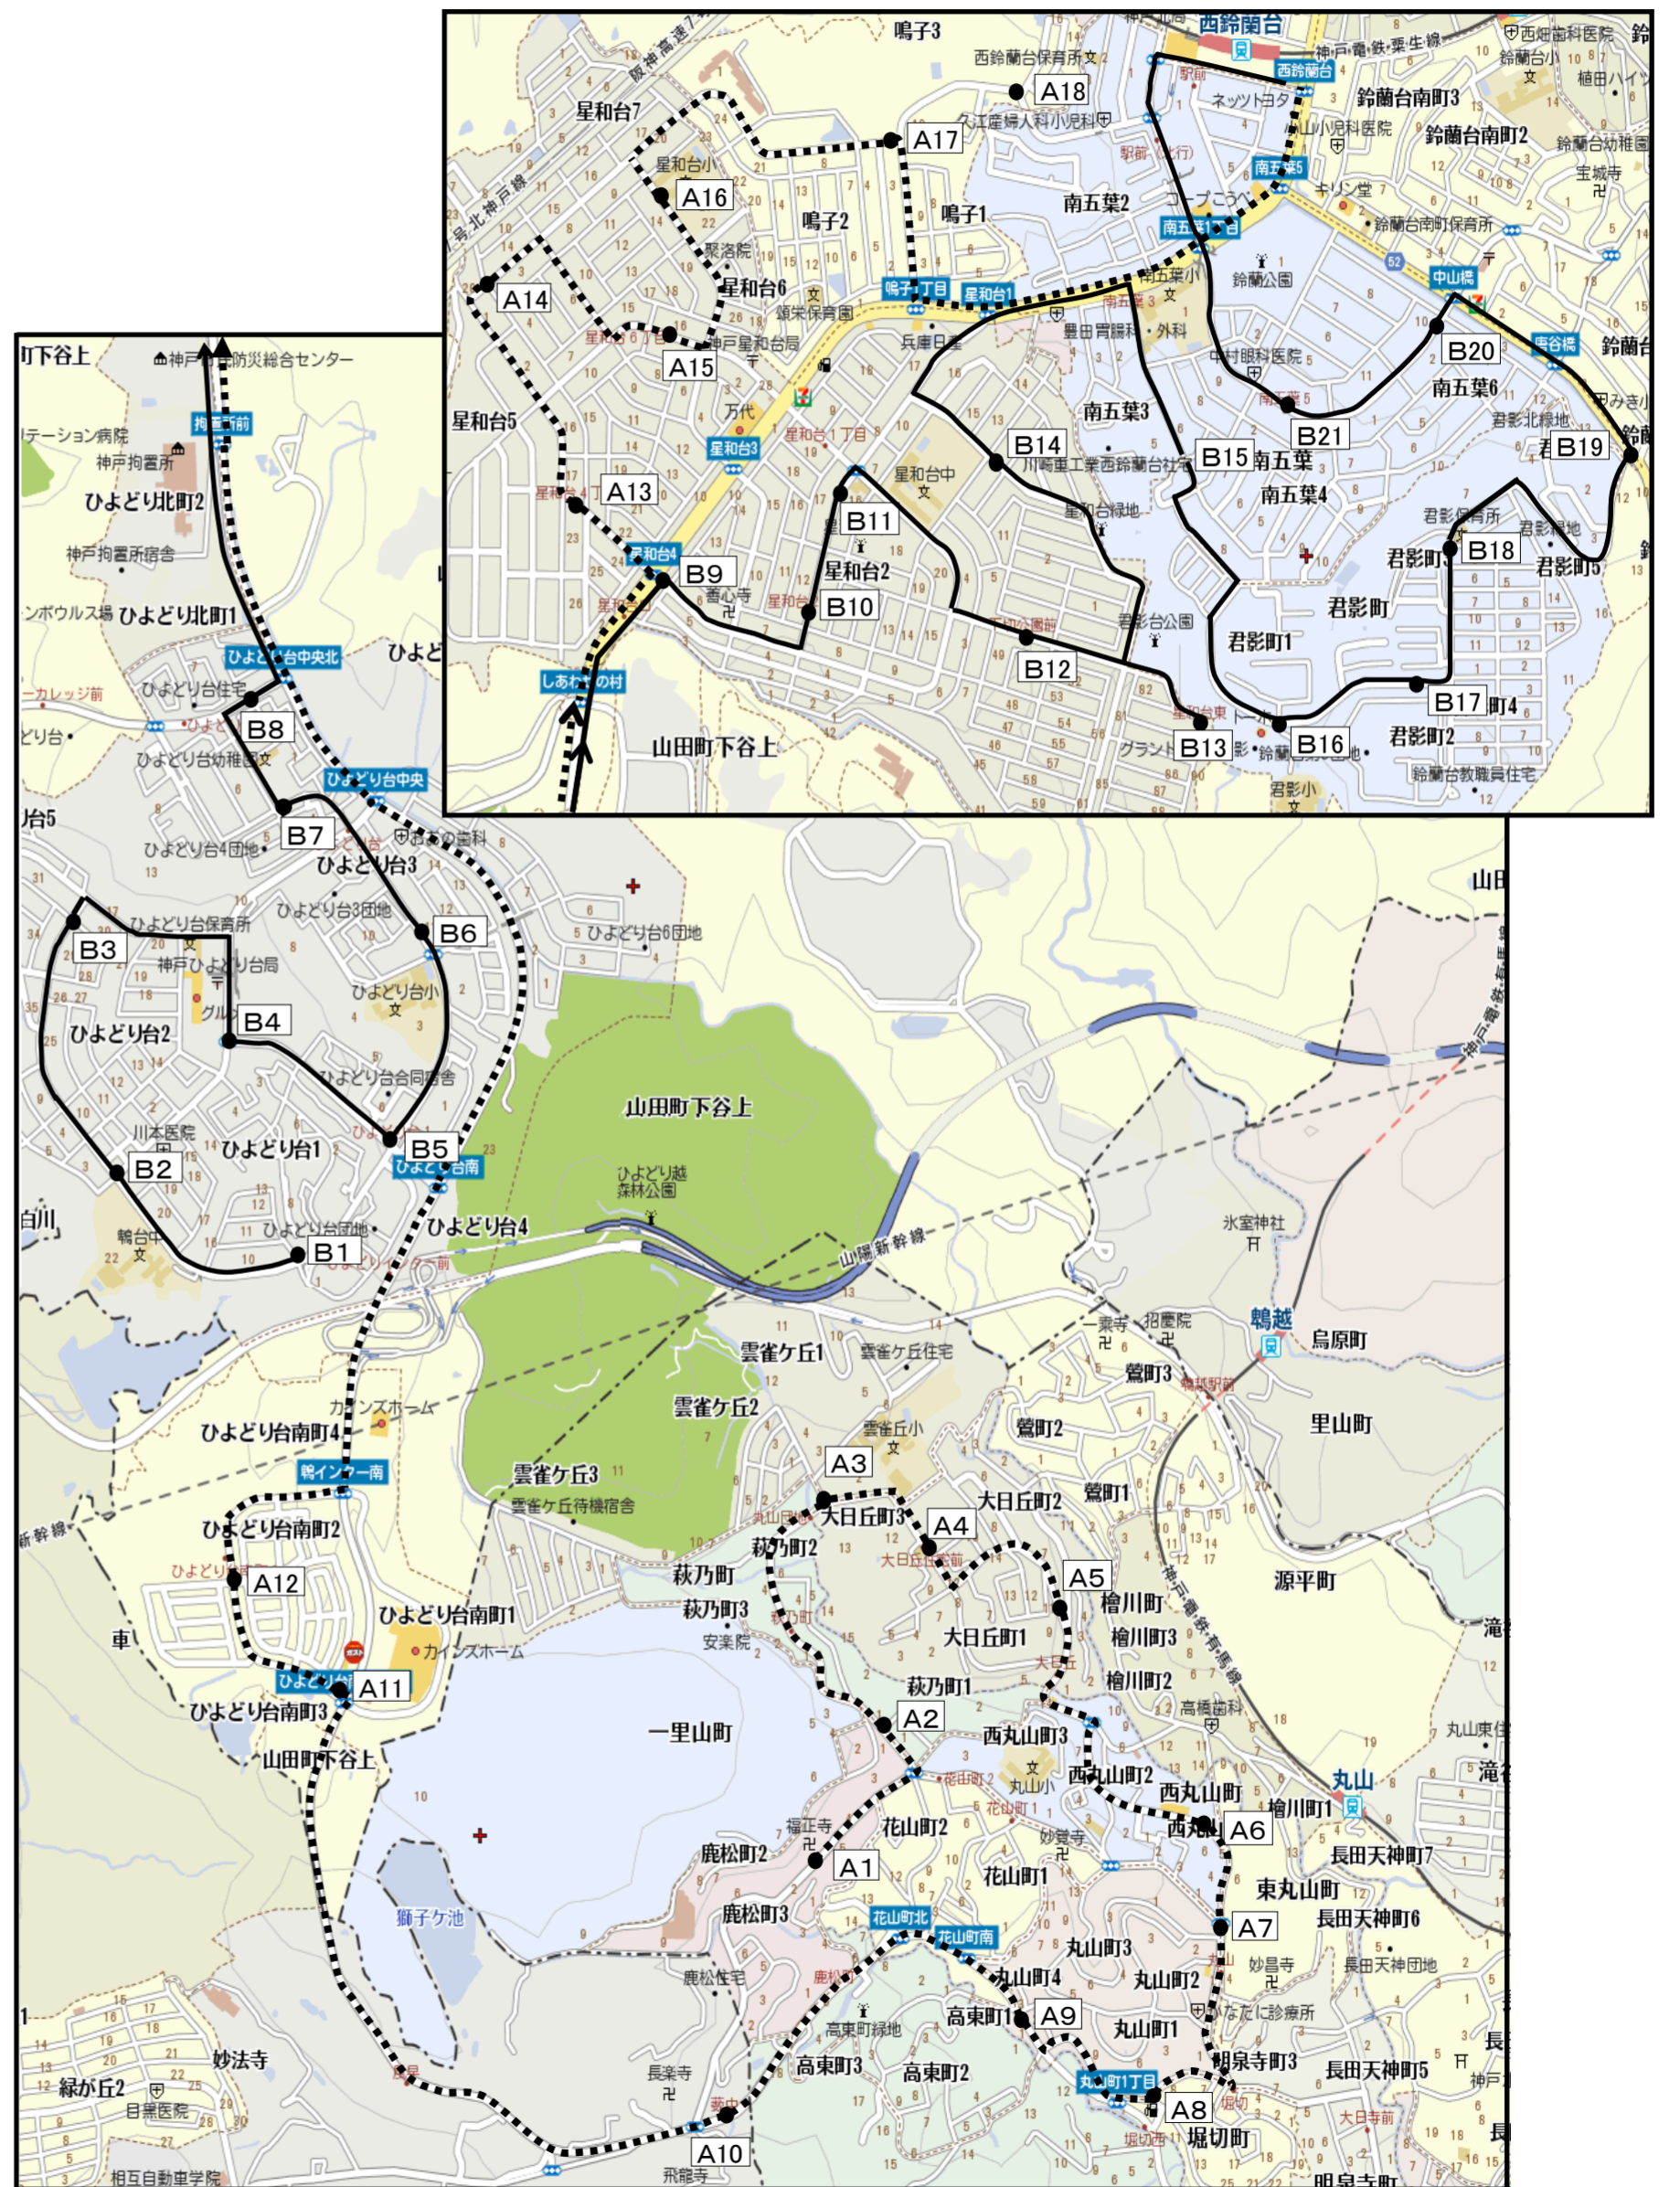

※ 送りの時間は、5分ぐらい前後する場合があります。

B	コース	—— 線	小学部		中学部		土曜教室 自主学習教室	
			開始	終了	開始	終了	開始	終了
	塾バス停留所		17:20	19:20	19:30	22:10	16:40	19:20
1	ひよどり台1丁目南		16:44	19:46	18:54	22:36	16:04	19:46
2	ひよどり台中学グラウンド角		16:45	19:47	18:55	22:37	16:05	19:47
3	ひよどり台2丁目		16:46	19:48	18:56	22:38	16:06	19:48
4	ひよどり台交番向かい		16:47	19:49	18:57	22:39	16:07	19:49
5	ひよどり台3丁目信号		16:48	19:45	18:58	22:35	16:08	19:45
6	ひよどり台教会向かい		16:49	19:44	18:59	22:34	16:09	19:44
7	ひよどり台北公園		16:50	19:43	19:00	22:33	16:10	19:43
8	バス停ひよどり台5丁目		16:51	19:42	19:01	22:32	16:11	19:42
9	星和台大通り出口		16:55	19:39	19:05	22:29	16:15	19:39
10	星和台2丁目バス停の反対側		16:56	19:38	19:06	22:28	16:16	19:38
11	星和台幼稚園前		16:57	19:37	19:07	22:27	16:17	19:37
12	下切公園バス停の反対側		16:58	19:36	19:08	22:26	16:18	19:36
13	バス停星和台東		16:59	19:35	19:09	22:25	16:19	19:35
14	星和台南山公園前バス停の反対側		17:01	19:34	19:11	22:24	16:21	19:34
15	南五葉児童館前		17:03	19:32	19:13	22:22	16:23	19:32
16	バス停君影小学校前		17:05	19:31	19:15	22:21	16:25	19:31
17	バス停君影歩道橋		17:06	19:30	19:16	22:20	16:26	19:30
18	バス停保育所前		17:07	19:29	19:17	22:19	16:27	19:29
19	鈴蘭橋		17:08	19:28	19:18	22:18	16:28	19:28
20	中山橋		17:09	19:27	19:19	22:17	16:29	19:27
21	バス停南五葉5丁目		17:10	19:26	19:20	22:16	16:30	19:26