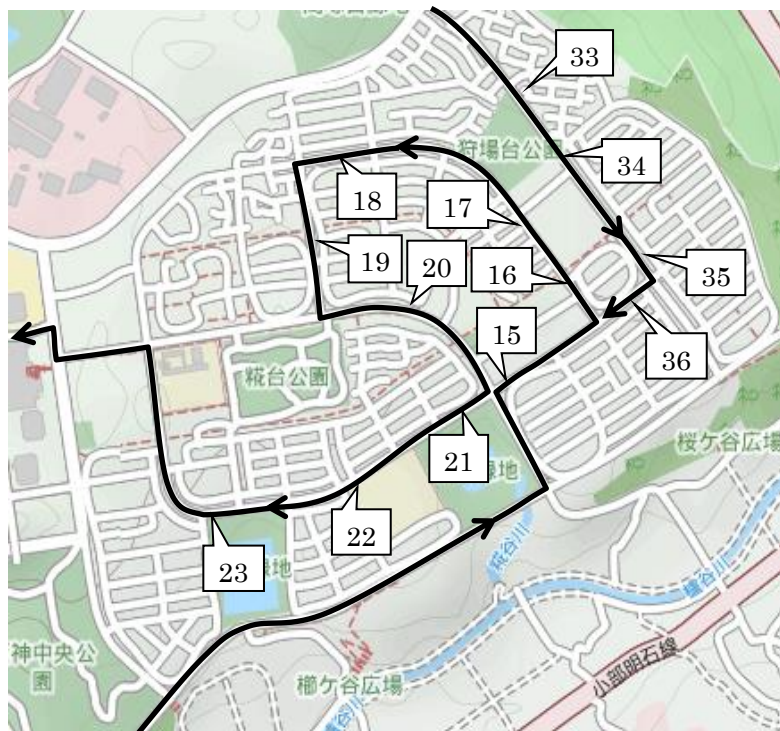

※A-②コースは送りを①～⑩の順番で送ります。

A-③		授業開始時刻					送り時間 (出発後)
		10:30	12:40	14:50	17:20	19:30	
19	桜ヶ丘橋北	9:59	12:09	14:19	16:49	18:59	約 29 分
20	桜ヶ丘団地口バス停向かい	9:59	12:09	14:19	16:49	18:59	約 29 分
21	桜ヶ丘中町2丁目バス停向かい	10:00	12:10	14:20	16:50	19:00	約 29 分
22	桜ヶ丘西町2丁目バス停向かい	10:01	12:11	14:21	16:51	19:01	約 28 分
23	桜ヶ丘西町バス停向かい	10:01	12:11	14:21	16:51	19:01	約 28 分
24	桜ヶ丘西町3丁目バス停向かい	10:02	12:12	14:22	16:52	19:02	約 27 分
25	桜ヶ丘小学校前バス停向かい	10:02	12:12	14:22	16:52	19:02	約 27 分
26	桜ヶ丘東町4丁目バス停向かい	10:03	12:13	14:23	16:53	19:03	約 26 分
27	栄市住東バス停付近	10:04	12:14	14:24	16:54	19:04	約 25 分
28	秋葉台3丁目バス停付近	10:05	12:15	14:25	16:55	19:05	約 24 分
29	秋葉台児童館前付近	10:06	12:16	14:26	16:56	19:06	約 24 分
30	木津小学校前バス停付近	10:06	12:16	14:26	16:56	19:06	約 23 分
31	ローソン神戸桜ヶ丘店前	送のみ	送のみ	送のみ	送のみ	送のみ	約 22 分
32	桜ヶ丘中町5丁目バス停付近	10:08	12:18	14:28	16:58	19:08	約 20 分

2019年度 冬期講習 若松塾西神中央校送迎バスコース - Bコース -

B-①		授業開始時刻					送り時間 (出発後)
		10:30	12:40	14:50	17:20	19:30	
1	美賀多公園バス停付近	10:00	12:10	14:20	16:50	19:00	約 5分
2	美賀多7丁目バス停付近	10:00	12:10	14:20	16:50	19:00	約 5分
3	美賀多プラザバス停付近	10:01	12:11	14:21	16:51	19:01	約 6分
4	美賀多5丁目バス停付近	10:02	12:12	14:22	16:52	19:02	約 7分
5	美賀多4丁目バス停付近	10:03	12:13	14:23	16:53	19:03	約 8分
6	美賀多西公園前	10:05	12:15	14:25	16:55	19:05	約 10分
7	美賀多8丁目消火栓付近	10:06	12:16	14:26	16:56	19:06	約 11分
8	美賀多8丁目8付近	10:06	12:16	14:26	16:56	19:06	約 11分
9	エルシー美賀多台前	10:07	12:17	14:27	16:57	19:07	約 12分
10	ラ・フォルテ西神中央西側	10:08	12:18	14:28	16:58	19:08	約 13分
11	竹の台5丁目バス停付近	10:08	12:18	14:28	16:58	19:08	約 13分
12	西神中学校バス停付近	10:09	12:19	14:29	16:59	19:09	約 14分
13	竹の台児童館前	10:10	12:20	14:30	17:00	19:10	約 15分
14	竹谷池 池手前右折付近	10:10	12:20	14:30	17:00	19:10	約 15分

「© OpenStreetMap contributors」

※ 33ホープタウン狩場台前 34狩場台小学校前バス停付近 35狩場台1丁目24-1付近 36狩場台1丁目バス停付近には
迎えはAコースのバス、送りはBコースのバスとなりますので、ご注意ください。

迎えA-④ 送りB-③		授業開始時刻					送り時間 (出発後)
		10:30	12:40	14:50	17:20	19:30	
33	ホープタウン狩場台前	10:17	12:27	14:37	17:07	19:17	約 29分
34	狩場台小学校前バス停付近	10:17	12:27	14:37	17:07	19:17	約 29分
35	狩場台1丁目24-1付近	10:18	12:28	14:38	17:08	19:18	約 29分
36	狩場台1丁目バス停付近	10:18	12:28	14:38	17:08	19:18	約 28分