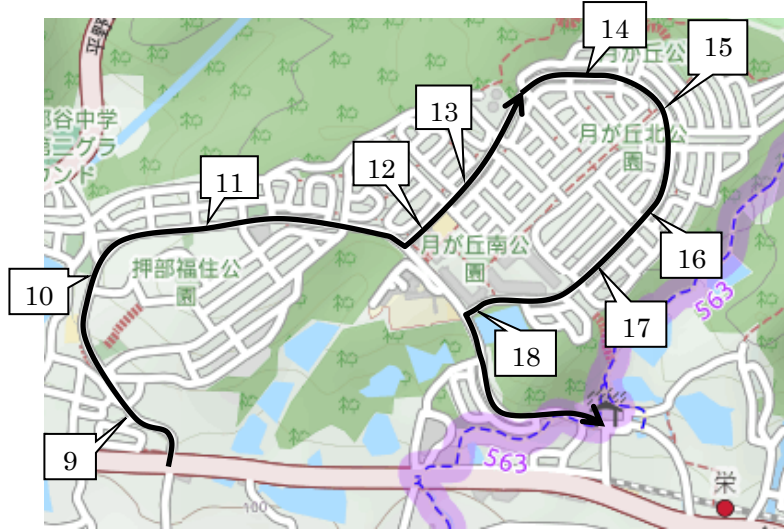

2019年度 冬期講習 若松塾西神中央校送迎バスコース - Aコース -

A-①		授業開始時刻					送り時間 (出発後)
		10:30	12:40	14:50	17:20	19:30	
1	緑が丘駅前ロータリー	9:42	11:52	14:02	16:32	18:42	約 48 分
2	のじぎく特別支援学校前	9:43	11:53	14:03	16:33	18:43	約 48 分
3	サンランド入口	9:44	11:54	14:04	16:34	18:44	約 46 分
4	広野高原病院前	9:44	11:54	14:04	16:34	18:44	約 46 分
5	富士見が丘5丁目バス停付近	9:44	11:54	14:04	16:34	18:44	約 44 分
6	富士見が丘4丁目バス停付近	9:45	11:55	14:05	16:35	18:45	約 43 分
7	富士見が丘1丁目バス停付近	9:45	11:55	14:05	16:35	18:45	約 42 分
7.1	押部谷駅前バス停付近	9:47	11:57	14:07	16:37	18:47	約 41 分
8	押部谷中学校前県道北付近	9:48	11:58	14:08	16:38	18:48	約 40 分

※A-②コースは送りを①～⑩の順番で送ります。

A-③		授業開始時刻					送り時間 (出発後)
		10:30	12:40	14:50	17:20	19:30	
19	桜ヶ丘橋北	9:59	12:09	14:19	16:49	18:59	約 29 分
20	桜ヶ丘団地口バス停向かい	9:59	12:09	14:19	16:49	18:59	約 29 分
21	桜ヶ丘中町2丁目バス停向かい	10:00	12:10	14:20	16:50	19:00	約 29 分
22	桜ヶ丘西町2丁目バス停向かい	10:01	12:11	14:21	16:51	19:01	約 28 分
23	桜ヶ丘西町バス停向かい	10:01	12:11	14:21	16:51	19:01	約 28 分
24	桜ヶ丘西町3丁目バス停向かい	10:02	12:12	14:22	16:52	19:02	約 27 分
25	桜ヶ丘小学校前バス停向かい	10:02	12:12	14:22	16:52	19:02	約 27 分
26	桜ヶ丘東町4丁目バス停向かい	10:03	12:13	14:23	16:53	19:03	約 26 分
27	栄市住東バス停付近	10:04	12:14	14:24	16:54	19:04	約 25 分
28	秋葉台3丁目バス停付近	10:05	12:15	14:25	16:55	19:05	約 24 分
29	秋葉台児童館前付近	10:06	12:16	14:26	16:56	19:06	約 24 分
30	木津小学校前バス停付近	10:06	12:16	14:26	16:56	19:06	約 23 分
31	ローソン神戸桜ヶ丘店前	送のみ	送のみ	送のみ	送のみ	送のみ	約 22 分
32	桜ヶ丘中町5丁目バス停付近	10:08	12:18	14:28	16:58	19:08	約 20 分

「© OpenStreetMap contributors」

※ 33ホープタウン狩場台前 34狩場台小学校前バス停付近 35狩場台1丁目24-1付近 36狩場台1丁目バス停付近には
迎えはAコースのバス、送りはBコースのバスとなりますので、ご注意ください。

迎えA-④ 送りB-③		授業開始時刻					送り時間 (出発後)
		10:30	12:40	14:50	17:20	19:30	
33	ホープタウン狩場台前	10:17	12:27	14:37	17:07	19:17	約 29分
34	狩場台小学校前バス停付近	10:17	12:27	14:37	17:07	19:17	約 29分
35	狩場台1丁目24-1付近	10:18	12:28	14:38	17:08	19:18	約 29分
36	狩場台1丁目バス停付近	10:18	12:28	14:38	17:08	19:18	約 28分