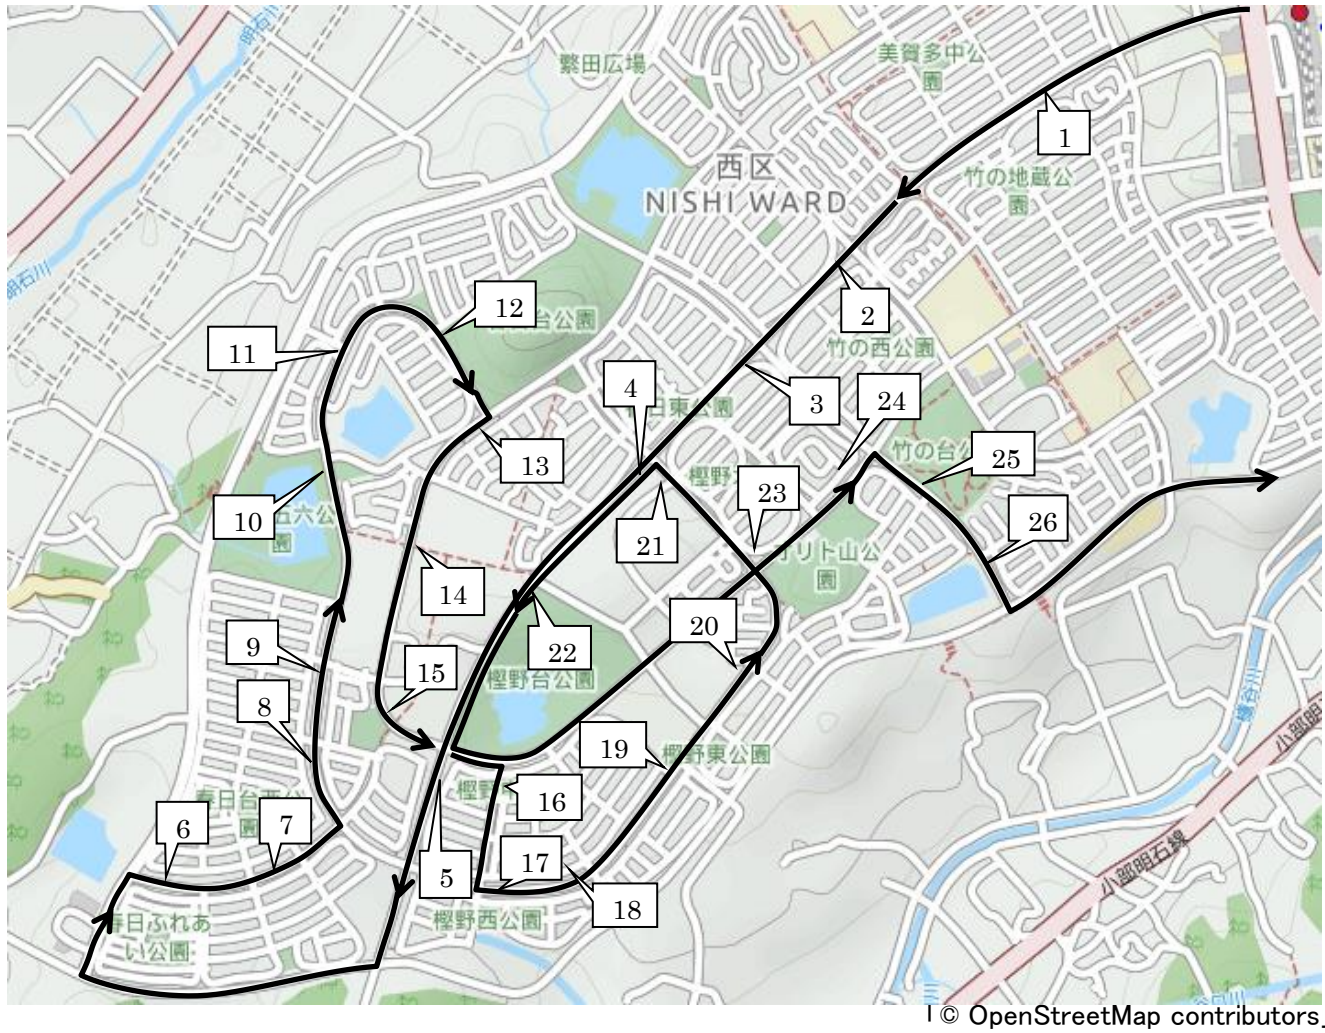

2019年度 冬期講習 若松塾西神中央校送迎バスコース - Cコース -

番号	停留所前	授業開始時刻					送り時間 (出発後)
		10:30	12:40	14:50	17:20	19:30	
1	美賀多台2丁目バス停付近	9:58	12:08	14:18	16:48	18:58	約 5分
2	美賀多台3丁目バス停付近	9:58	12:08	14:18	16:48	18:58	約 5分
3	美賀多台4丁目バス停付近	9:59	12:09	14:19	16:49	18:59	約 6分
4	春日台2丁目バス停付近	送りのみ	送りのみ	送りのみ	送りのみ	送りのみ	約 7分
5	春日プラザバス停付近	10:01	12:11	14:21	16:51	19:01	約 8分
6	西体育館口バス停付近	10:04	12:14	14:24	16:54	19:04	約 11分
7	春日台6丁目バス停付近	10:04	12:14	14:24	16:54	19:04	約 11分
8	春日台6丁目10付近	10:05	12:15	14:25	16:55	19:05	約 12分
9	春日台7丁目10付近	10:05	12:15	14:25	16:55	19:05	約 12分
10	五六公園前	10:06	12:16	14:26	16:56	19:06	約 13分
11	西神チャペル前	10:07	12:17	14:27	16:57	19:07	約 14分
12	春日北公園前	10:08	12:18	14:28	16:58	19:08	約 15分
13	春日台公園バス停付近	10:09	12:19	14:29	16:59	19:09	約 16分
14	春日台小学校バス停付近	10:10	12:20	14:30	17:00	19:10	約 17分
15	かすがプラザ歩道橋下	10:11	12:21	14:31	17:01	19:11	約 18分
16	樫野中公園前	10:12	12:22	14:32	17:02	19:12	約 19分
17	樫野台3丁目21-1付近	10:13	12:23	14:33	17:03	19:13	約 20分
18	樫野台2丁目バス停付近	10:13	12:23	14:33	17:03	19:13	約 20分
19	樫野台小学校バス停付近	10:14	12:24	14:34	17:04	19:14	約 21分
20	樫野台3丁目バス停付近	10:14	12:24	14:34	17:04	19:14	約 21分
21	ネクステージ西神中央前	10:15	12:25	14:35	17:05	19:15	迎えのみ
22	春日台3丁目バス停付近	10:16	12:26	14:36	17:06	19:16	約 7分
23	樫野台6丁目バス停付近	10:18	12:28	14:38	17:08	19:18	約 22分
24	竹の台公園バス停付近	10:19	12:29	14:39	17:09	19:19	約 23分
25	竹の台公園西側	10:20	12:30	14:40	17:10	19:20	約 24分
26	竹の台3丁目17-8付近	10:20	12:30	14:40	17:10	19:20	約 24分

※ 送りは1~26の順番で送ります。
※ ネクステージ西神中央前は迎えのみのバス停となりますので、ご注意ください。送りは春日台2丁目バス停付近がネクステージ西神中央前に最も近いバス停となっておりますので、そちらをご利用ください。