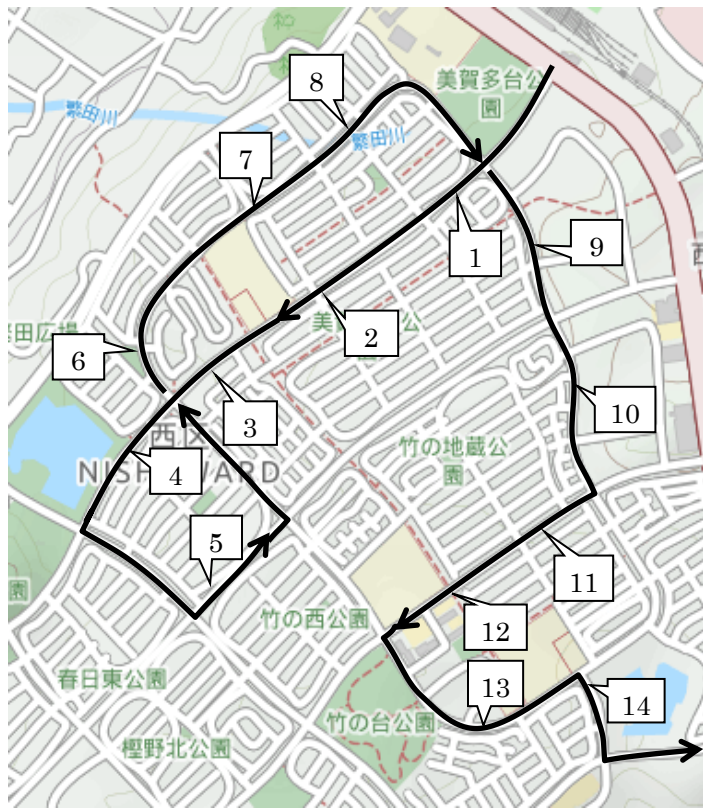

2019年度 冬期講習 若松塾西神中央校送迎バスコース - Bコース -

B-①		授業開始時刻					送り時間 (出発後)
		10:30	12:40	14:50	17:20	19:30	
1	美賀多公園バス停付近	10:00	12:10	14:20	16:50	19:00	約 5分
2	美賀多7丁目バス停付近	10:00	12:10	14:20	16:50	19:00	約 5分
3	美賀多プラザバス停付近	10:01	12:11	14:21	16:51	19:01	約 6分
4	美賀多5丁目バス停付近	10:02	12:12	14:22	16:52	19:02	約 7分
5	美賀多4丁目バス停付近	10:03	12:13	14:23	16:53	19:03	約 8分
6	美賀多西公園前	10:05	12:15	14:25	16:55	19:05	約 10分
7	美賀多8丁目消火栓付近	10:06	12:16	14:26	16:56	19:06	約 11分
8	美賀多8丁目8付近	10:06	12:16	14:26	16:56	19:06	約 11分
9	エルシー美賀多台前	10:07	12:17	14:27	16:57	19:07	約 12分
10	ラ・フォルテ西神中央西側	10:08	12:18	14:28	16:58	19:08	約 13分
11	竹の台5丁目バス停付近	10:08	12:18	14:28	16:58	19:08	約 13分
12	西神中学校バス停付近	10:09	12:19	14:29	16:59	19:09	約 14分
13	竹の台児童館前	10:10	12:20	14:30	17:00	19:10	約 15分
14	竹谷池 池手前右折付近	10:10	12:20	14:30	17:00	19:10	約 15分