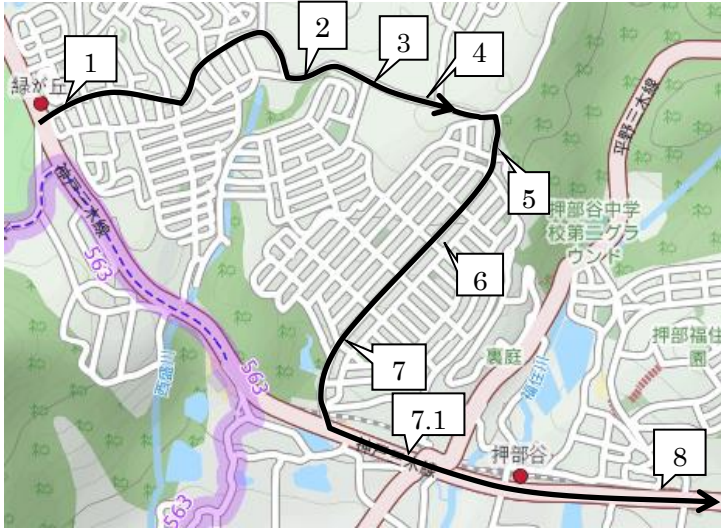

2019年度 冬期講習 若松塾西神中央校送迎バスコース - Aコース -

A-①		授業開始時刻					送り時間 (出発後)
		10:30	12:40	14:50	17:20	19:30	
1	緑が丘駅前ロータリー	9:42	11:52	14:02	16:32	18:42	約 48 分
2	のじぎく特別支援学校前	9:43	11:53	14:03	16:33	18:43	約 48 分
3	サンランド入口	9:44	11:54	14:04	16:34	18:44	約 46 分
4	広野高原病院前	9:44	11:54	14:04	16:34	18:44	約 46 分
5	富士見が丘5丁目バス停付近	9:44	11:54	14:04	16:34	18:44	約 44 分
6	富士見が丘4丁目バス停付近	9:45	11:55	14:05	16:35	18:45	約 43 分
7	富士見が丘1丁目バス停付近	9:45	11:55	14:05	16:35	18:45	約 42 分
7.1	押部谷駅前バス停付近	9:47	11:57	14:07	16:37	18:47	約 41 分
8	押部谷中学校前県道北付近	9:48	11:58	14:08	16:38	18:48	約 40 分

※A-②コースは送りを①～⑩の順番で送ります。

A-③		授業開始時刻					送り時間 (出発後)
		10:30	12:40	14:50	17:20	19:30	
19	桜ヶ丘橋北	9:59	12:09	14:19	16:49	18:59	約 29 分
20	桜ヶ丘団地口バス停向かい	9:59	12:09	14:19	16:49	18:59	約 29 分
21	桜ヶ丘中町2丁目バス停向かい	10:00	12:10	14:20	16:50	19:00	約 29 分
22	桜ヶ丘西町2丁目バス停向かい	10:01	12:11	14:21	16:51	19:01	約 28 分
23	桜ヶ丘西町バス停向かい	10:01	12:11	14:21	16:51	19:01	約 28 分
24	桜ヶ丘西町3丁目バス停向かい	10:02	12:12	14:22	16:52	19:02	約 27 分
25	桜ヶ丘小学校前バス停向かい	10:02	12:12	14:22	16:52	19:02	約 27 分
26	桜ヶ丘東町4丁目バス停向かい	10:03	12:13	14:23	16:53	19:03	約 26 分
27	栄市住東バス停付近	10:04	12:14	14:24	16:54	19:04	約 25 分
28	秋葉台3丁目バス停付近	10:05	12:15	14:25	16:55	19:05	約 24 分
29	秋葉台児童館前付近	10:06	12:16	14:26	16:56	19:06	約 24 分
30	木津小学校前バス停付近	10:06	12:16	14:26	16:56	19:06	約 23 分
31	ローソン神戸桜ヶ丘店前	送のみ	送のみ	送のみ	送のみ	送のみ	約 22 分
32	桜ヶ丘中町5丁目バス停付近	10:08	12:18	14:28	16:58	19:08	約 20 分

「© OpenStreetMap contributors」

※ 33ホープタウン狩場台前 34狩場台小学校前バス停付近 35狩場台1丁目24-1付近 36狩場台1丁目バス停付近には
迎えはAコースのバス、送りはBコースのバスとなりますので、ご注意ください。

迎えA-④ 送りB-③		授業開始時刻					送り時間 (出発後)
		10:30	12:40	14:50	17:20	19:30	
33	ホープタウン狩場台前	10:17	12:27	14:37	17:07	19:17	約 29分
34	狩場台小学校前バス停付近	10:17	12:27	14:37	17:07	19:17	約 29分
35	狩場台1丁目24-1付近	10:18	12:28	14:38	17:08	19:18	約 29分
36	狩場台1丁目バス停付近	10:18	12:28	14:38	17:08	19:18	約 28分