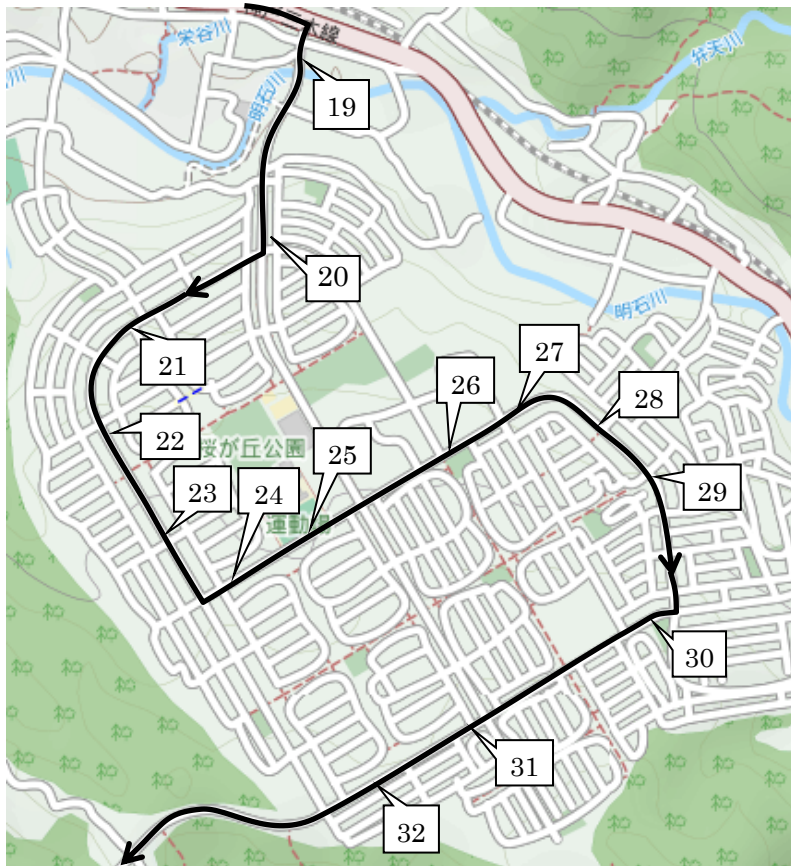

2019年度 冬期講習 若松塾西神中央校送迎バスコース - Aコース -

A-①		授業開始時刻					送り時間 (出発後)
		10:30	12:40	14:50	17:20	19:30	
1	緑が丘駅前ロータリー	9:42	11:52	14:02	16:32	18:42	約 48 分
2	のじぎく特別支援学校前	9:43	11:53	14:03	16:33	18:43	約 48 分
3	サンランド入口	9:44	11:54	14:04	16:34	18:44	約 46 分
4	広野高原病院前	9:44	11:54	14:04	16:34	18:44	約 46 分
5	富士見が丘5丁目バス停付近	9:44	11:54	14:04	16:34	18:44	約 44 分
6	富士見が丘4丁目バス停付近	9:45	11:55	14:05	16:35	18:45	約 43 分
7	富士見が丘1丁目バス停付近	9:45	11:55	14:05	16:35	18:45	約 42 分
7.1	押部谷駅前バス停付近	9:47	11:57	14:07	16:37	18:47	約 41 分
8	押部谷中学校前県道北付近	9:48	11:58	14:08	16:38	18:48	約 40 分

※A-②コースは送りを①～⑩の順番で送ります。

A-③		授業開始時刻					送り時間 (出発後)
		10:30	12:40	14:50	17:20	19:30	
19	桜ヶ丘橋北	9:59	12:09	14:19	16:49	18:59	約 29 分
20	桜ヶ丘団地口バス停向かい	9:59	12:09	14:19	16:49	18:59	約 29 分
21	桜ヶ丘中町2丁目バス停向かい	10:00	12:10	14:20	16:50	19:00	約 29 分
22	桜ヶ丘西町2丁目バス停向かい	10:01	12:11	14:21	16:51	19:01	約 28 分
23	桜ヶ丘西町バス停向かい	10:01	12:11	14:21	16:51	19:01	約 28 分
24	桜ヶ丘西町3丁目バス停向かい	10:02	12:12	14:22	16:52	19:02	約 27 分
25	桜ヶ丘小学校前バス停向かい	10:02	12:12	14:22	16:52	19:02	約 27 分
26	桜ヶ丘東町4丁目バス停向かい	10:03	12:13	14:23	16:53	19:03	約 26 分
27	栄市住東バス停付近	10:04	12:14	14:24	16:54	19:04	約 25 分
28	秋葉台3丁目バス停付近	10:05	12:15	14:25	16:55	19:05	約 24 分
29	秋葉台児童館前付近	10:06	12:16	14:26	16:56	19:06	約 24 分
30	木津小学校前バス停付近	10:06	12:16	14:26	16:56	19:06	約 23 分
31	ローソン神戸桜ヶ丘店前	送のみ	送のみ	送のみ	送のみ	送のみ	約 22 分
32	桜ヶ丘中町5丁目バス停付近	10:08	12:18	14:28	16:58	19:08	約 20 分

「© OpenStreetMap contributors」

※ 33ホープタウン狩場台前 34狩場台小学校前バス停付近 35狩場台1丁目24-1付近 36狩場台1丁目バス停付近には
迎えはAコースのバス、送りはBコースのバスとなりますので、ご注意ください。

迎えA-④ 送りB-③		授業開始時刻					送り時間 (出発後)
		10:30	12:40	14:50	17:20	19:30	
33	ホープタウン狩場台前	10:17	12:27	14:37	17:07	19:17	約 29分
34	狩場台小学校前バス停付近	10:17	12:27	14:37	17:07	19:17	約 29分
35	狩場台1丁目24-1付近	10:18	12:28	14:38	17:08	19:18	約 29分
36	狩場台1丁目バス停付近	10:18	12:28	14:38	17:08	19:18	約 28分