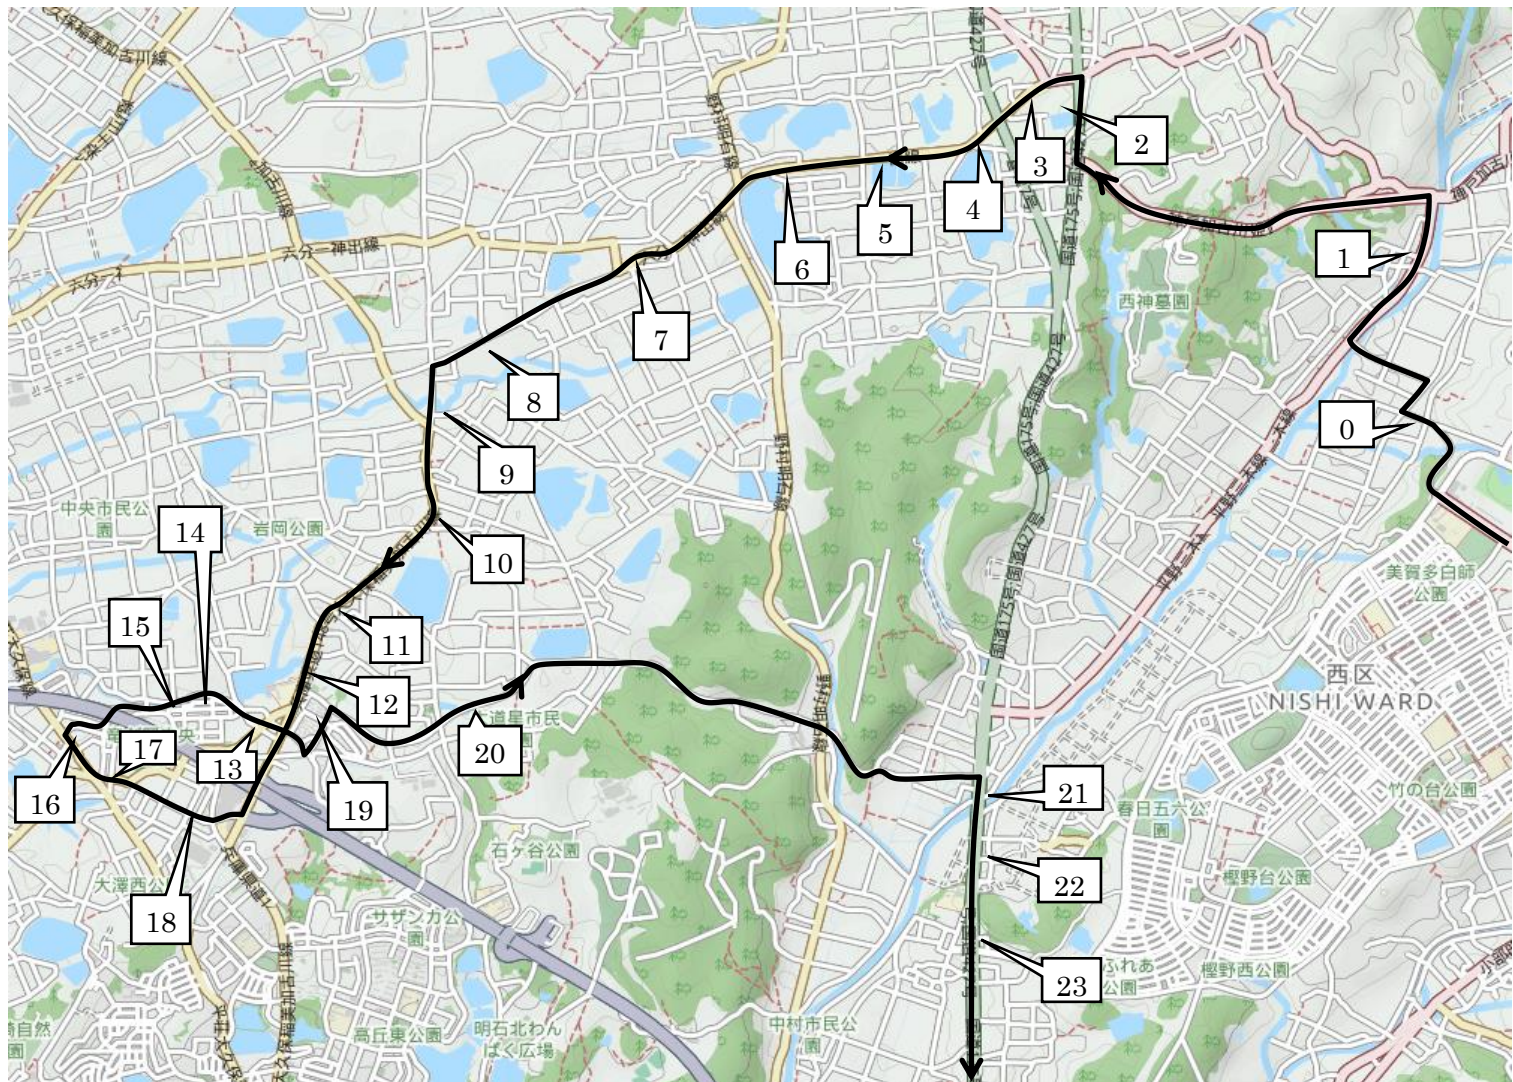

2019年度 冬期講習 若松塾西神中央校送迎バスコース - Dコース -

「© OpenStreetMap contributors」

番号	停留所前	授業開始時刻					送り時間 (出発後)
		10:30	12:40	14:50	17:20	19:30	
0	押部谷町養田信号交差点東	送りのみ	送りのみ	送りのみ	送りのみ	送りのみ	約 4 分
1	和田東バス停付近	9:38	11:48	13:58	16:28	18:38	約 5 分
2	田井南口バス停付近	9:43	11:53	14:03	16:33	18:43	約 10 分
3	田井西口バス停付近	9:44	11:54	14:04	16:34	18:44	約 11 分
4	自然教育園バス停付近	9:46	11:56	14:06	16:36	18:46	約 12 分
5	神納バス停付近	9:47	11:57	14:07	16:37	18:47	約 13 分
6	新々田バス停付近	9:48	11:58	14:08	16:38	18:48	約 14 分
7	弁財天バス停付近	9:49	11:59	14:09	16:39	18:49	約 15 分
8	和田が市バス停付近	9:50	12:00	14:10	16:40	18:50	約 16 分
9	上岩岡バス停付近	9:52	12:02	14:12	16:42	18:52	約 18 分
10	西場バス停付近	9:53	12:03	14:13	16:43	18:53	約 19 分
11	岩岡連絡所前バス停付近	9:54	12:04	14:14	16:44	18:54	約 20 分
12	岩岡中学校前バス停付近	9:55	12:05	14:15	16:45	18:55	約 21 分
13	タウンハウスさくらい前	9:56	12:06	14:16	16:46	18:56	約 22 分
14	コーヒー「円」向かい	9:56	12:06	14:16	16:46	18:56	約 22 分
15	西公園前	9:57	12:07	14:17	16:47	18:57	約 23 分
16	博多石材店付近	10:00	12:10	14:20	16:50	19:00	約 26 分
17	ホンダ前	10:01	12:11	14:21	16:51	19:01	約 27 分
18	松美堂前	10:02	12:12	14:22	16:52	19:02	約 28 分
19	上新地6交差点付近	10:06	12:16	14:26	16:56	19:06	約 32 分
20	てらけん看板付近	10:07	12:17	14:27	16:57	19:07	約 32 分
21	平野橋バス停付近	10:13	12:23	14:33	17:03	19:13	約 40 分
22	平野小学校前バス停付近	10:14	12:24	14:34	17:04	19:14	約 40 分
23	ローソン平野町下村店付近	10:15	12:25	14:35	17:05	19:15	約 41 分