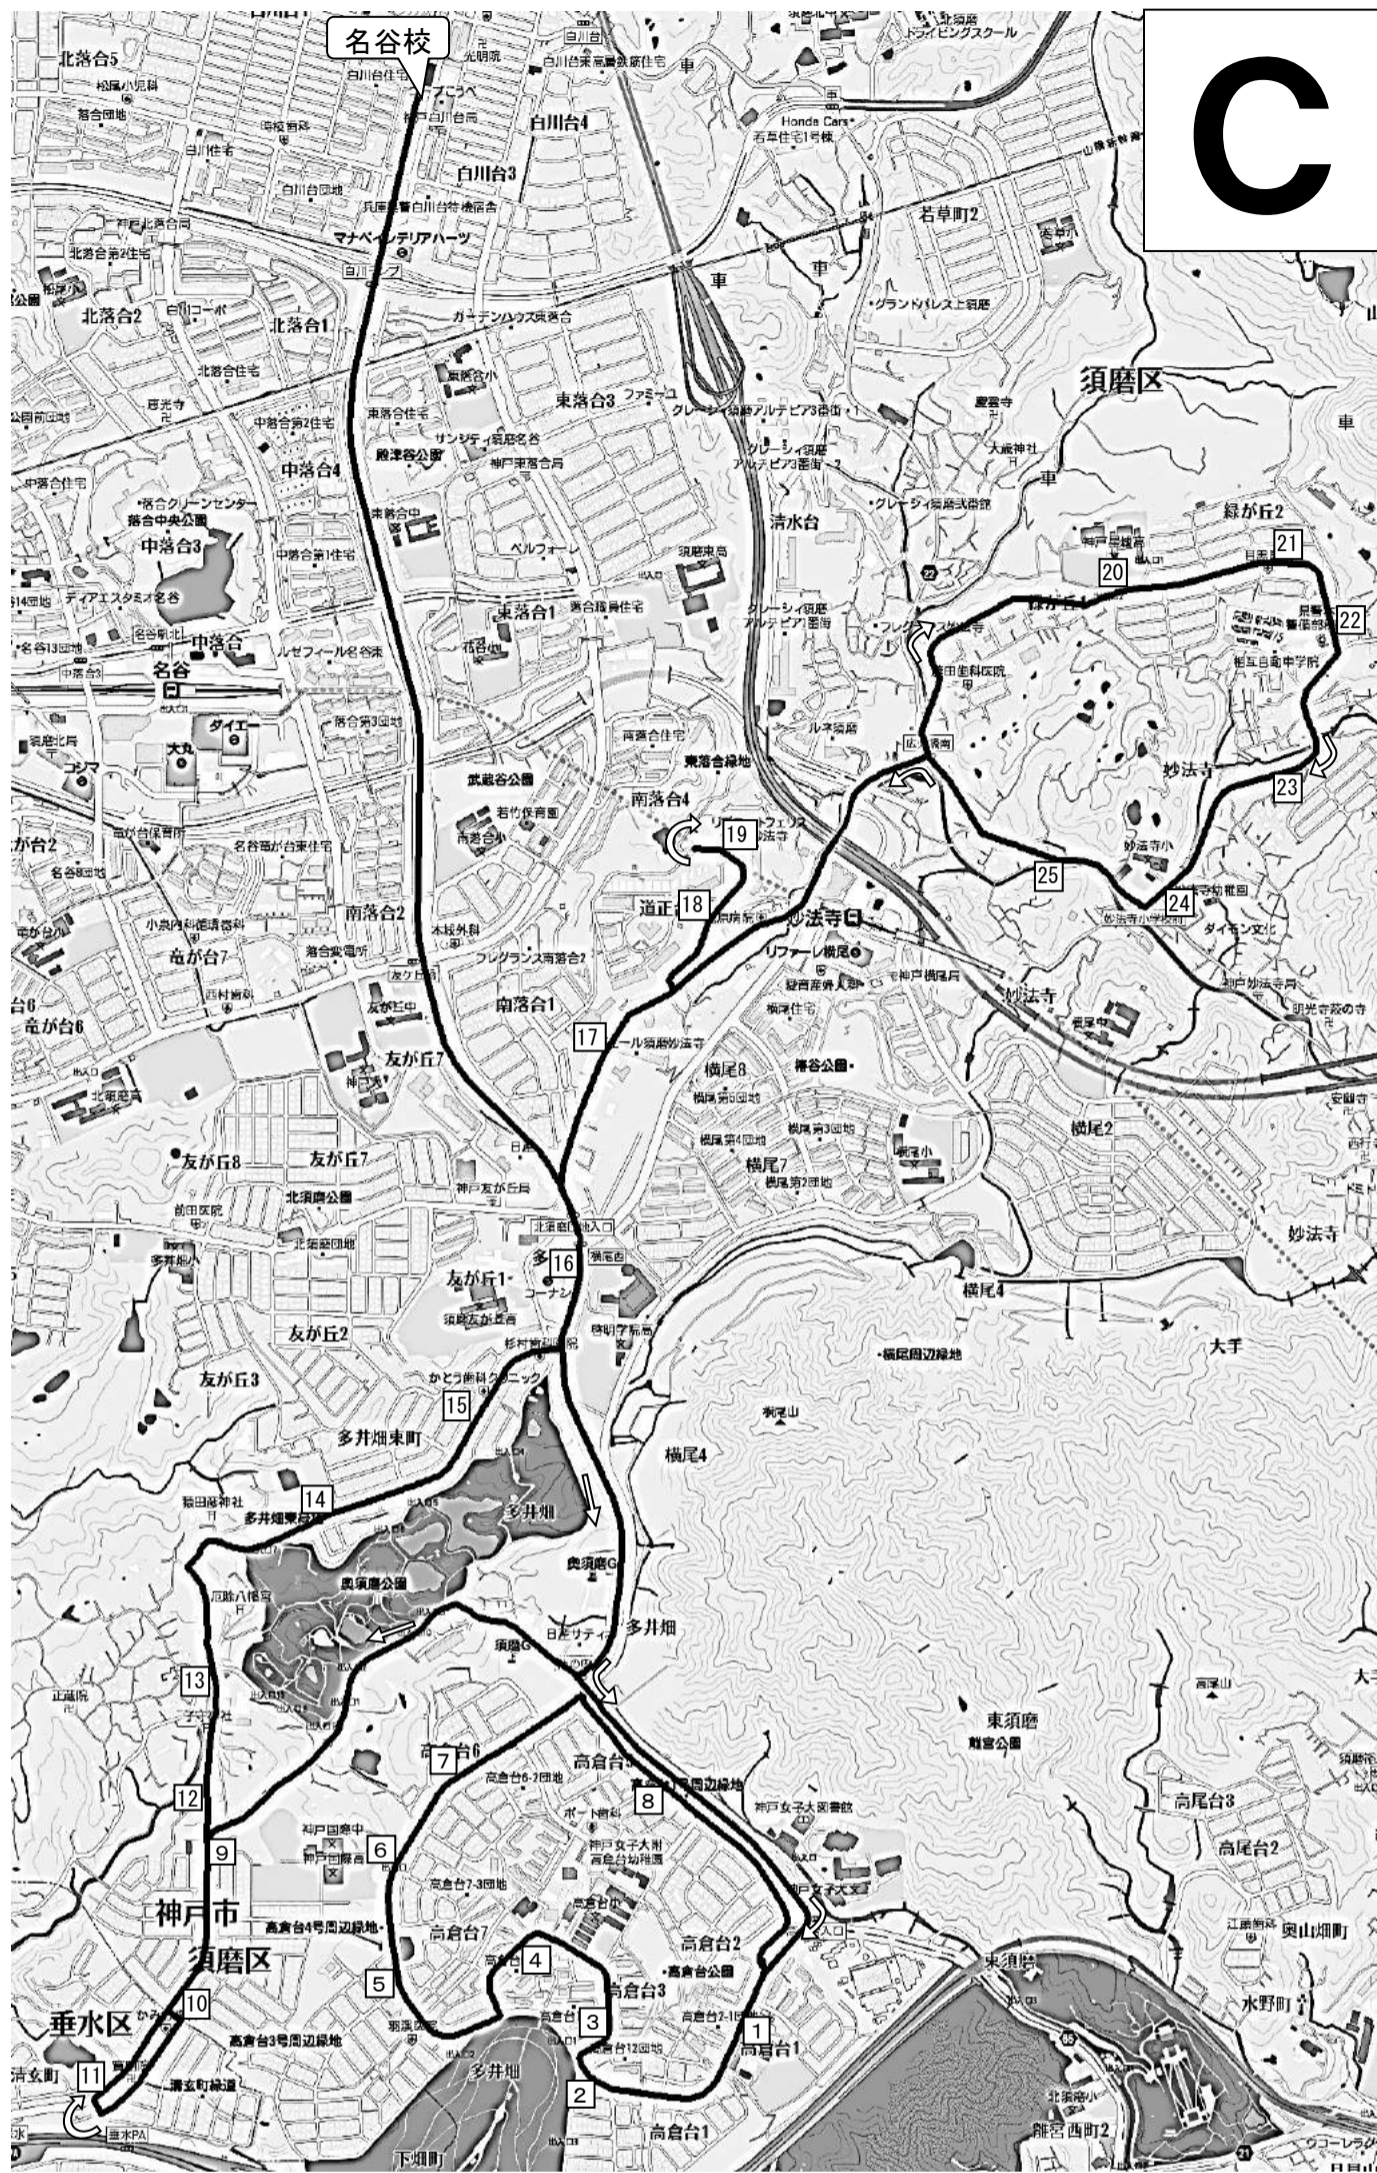

C

C コース	授業開始時刻			送り
	12:00	14:40	19:20	
塾出発	10:59	13:39	18:19	出発後
1 高倉中学校前バス停	11:08	13:48	18:28	約9分
2 高倉台1丁目バス停	11:09	13:49	18:29	約10分
3 57号棟	11:10	13:50	18:30	約11分
4 YMCA前	11:10	13:50	18:30	約11分
5 高倉台8丁目バス停	11:11	13:51	18:31	約12分
6 高倉台7丁目バス停	11:12	13:52	18:32	約13分
7 高倉台6丁目バス停	11:13	13:53	18:33	約14分
8 配水場向い	11:14	13:54	18:34	約15分
9 (市バス)多井畑南町向かい側	11:20	14:00	18:40	約21分
10 自動販売機斜め向かい側	11:20	14:00	18:40	約21分
11 清玄町中公園前バス停	11:22	14:02	18:42	約23分
12 パン工房ファンバック向かい	11:23	14:03	18:43	約24分
13 リブコートフェリス向かい側	11:24	14:04	18:44	約25分
14 多井畑東町25電柱付近	11:25	14:05	18:45	約26分
15 まつおかアニマルクリニック前	11:26	14:06	18:46	約27分
16 バッティングセンター前バス停	11:28	14:08	18:48	約29分
17 サンヴェール	11:30	14:10	18:50	約31分
18 パークヒルズ	11:32	14:12	18:52	約33分
19 アーバンコンフォート	11:33	14:13	18:53	約34分
20 星城高校前ポスト付近	11:38	14:18	18:58	約39分
21 目黒医院前	11:39	14:19	18:59	約40分
22 機動隊前バス停	11:40	14:20	19:00	約41分
23 喫茶ヤギ前	11:41	14:21	19:01	約42分
24 リバール須磨妙法寺前	11:42	14:22	19:02	約43分
25 中田バス停	11:45	14:25	19:05	約46分
塾到着	11:51	14:31	19:11