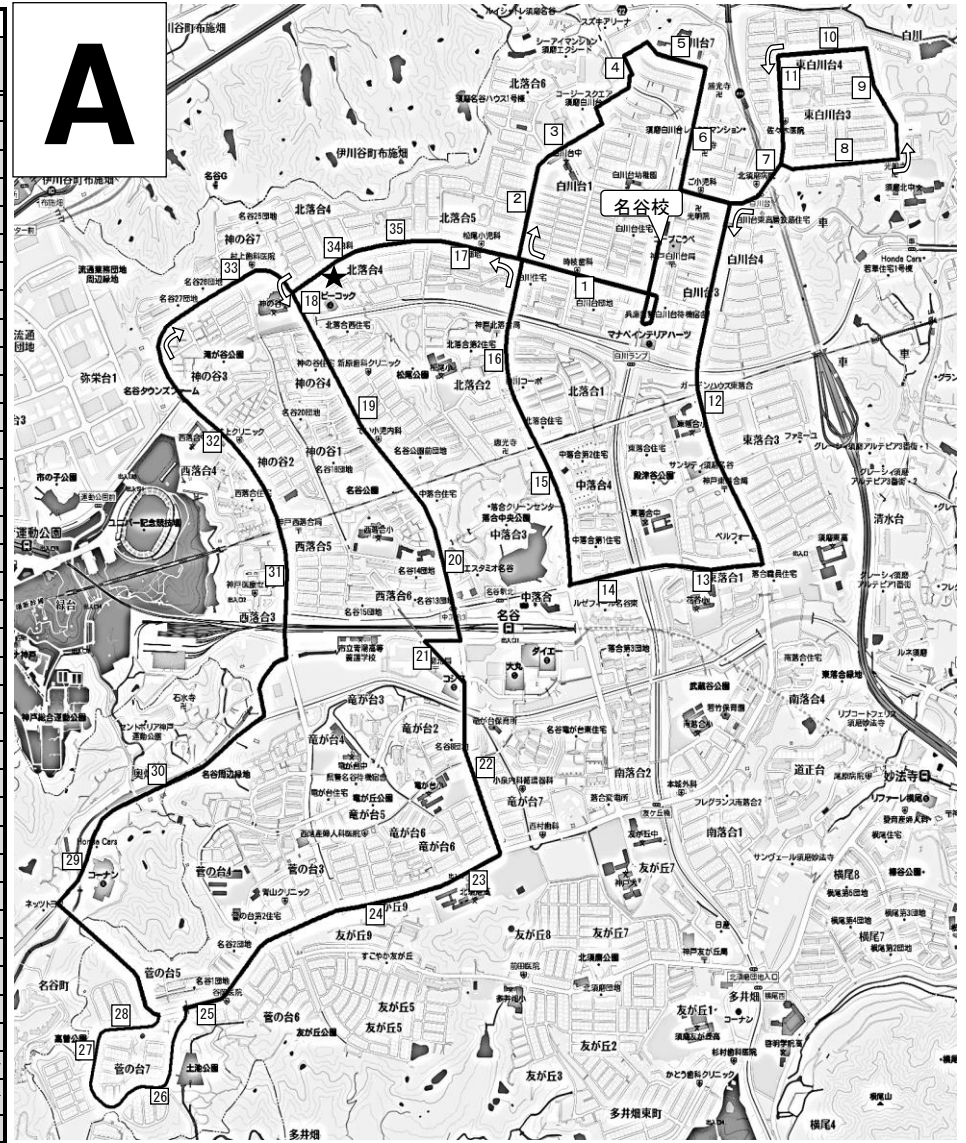

A コース	授業開始時刻				送り
	12:30	14:40	17:10	19:20	
塾出発	11:30	13:40	16:10	18:20	出発後
1 白川台1丁目バス停	11:31	13:41	16:11	18:21	約1分
2 駐車場前	11:32	13:42	16:12	18:22	約2分
3 白川台中学校前	11:33	13:43	16:13	18:23	約3分
4 自治会掲示板前	11:34	13:44	16:14	18:24	約4分
5 白川小学校前	11:35	13:45	16:15	18:25	約5分
6 千原公園前	11:36	13:46	16:16	18:26	約6分
7 岡田歯科医院前	11:38	13:48	16:18	18:28	約8分
8 東白川南通りバス停	11:39	13:49	16:19	18:29	約9分
9 東白川東通りバス停	11:40	13:50	16:20	18:30	約10分
10 東白川北通りバス停	11:41	13:51	16:21	18:31	約11分
11 東白川西通りバス停	11:42	13:52	16:22	18:32	約12分
12 東落合小学校前	11:46	13:56	16:26	18:36	約16分
13 花谷小学校前バス停	11:47	13:57	16:27	18:37	約17分
14 中落合1丁目	11:48	13:58	16:28	18:38	約18分
15 北須磨文化センター前	11:49	13:59	16:29	18:39	約19分
16 北落合2丁目バス停	11:51	14:01	16:31	18:41	約21分
17 北落合5丁目バス停	11:52	14:02	16:32	18:42	約22分
18 神の谷小学校前バス停	11:54	14:04	16:34	18:44	約24分
19 北落合3丁目バス停	11:56	14:06	16:36	18:46	約26分
20 14団地前	11:57	14:07	16:37	18:47	約27分
21 須磨消防署北須磨出張所前	11:59	14:09	16:39	18:49	約29分
22 竜が台小学校前バス停	12:02	14:12	16:42	18:52	約32分
23 北須磨高校前バス停	12:03	14:13	16:43	18:53	約33分
24 名谷テニスガーデン前バス停	12:04	14:14	16:44	18:54	約34分
25 土池公園前バス停	12:05	14:15	16:45	18:55	約35分
26 菅の台西公園集会所前	12:06	14:16	16:46	18:56	約36分
27 菅の台7丁目案内板前	12:07	14:17	16:47	18:57	約37分
28 菅の台小公園防火水槽前	12:07	14:17	16:47	18:57	約37分
29 山陽奥畑バス停	12:09	14:19	16:49	18:59	約39分
30 山陽奥畑バス停	12:11	14:21	16:51	19:01	約41分
31 西落合住宅前バス停	12:14	14:24	16:54	19:04	約44分
32 西落合中学校前バス停	12:15	14:25	16:55	19:05	約45分
33 神の谷7丁目バス停	12:17	14:27	16:57	19:07	約47分
34 石原内科前	12:18	14:28	16:58	19:08	約23分
35 塾到着	12:25	14:35	17:05	19:15	約22分