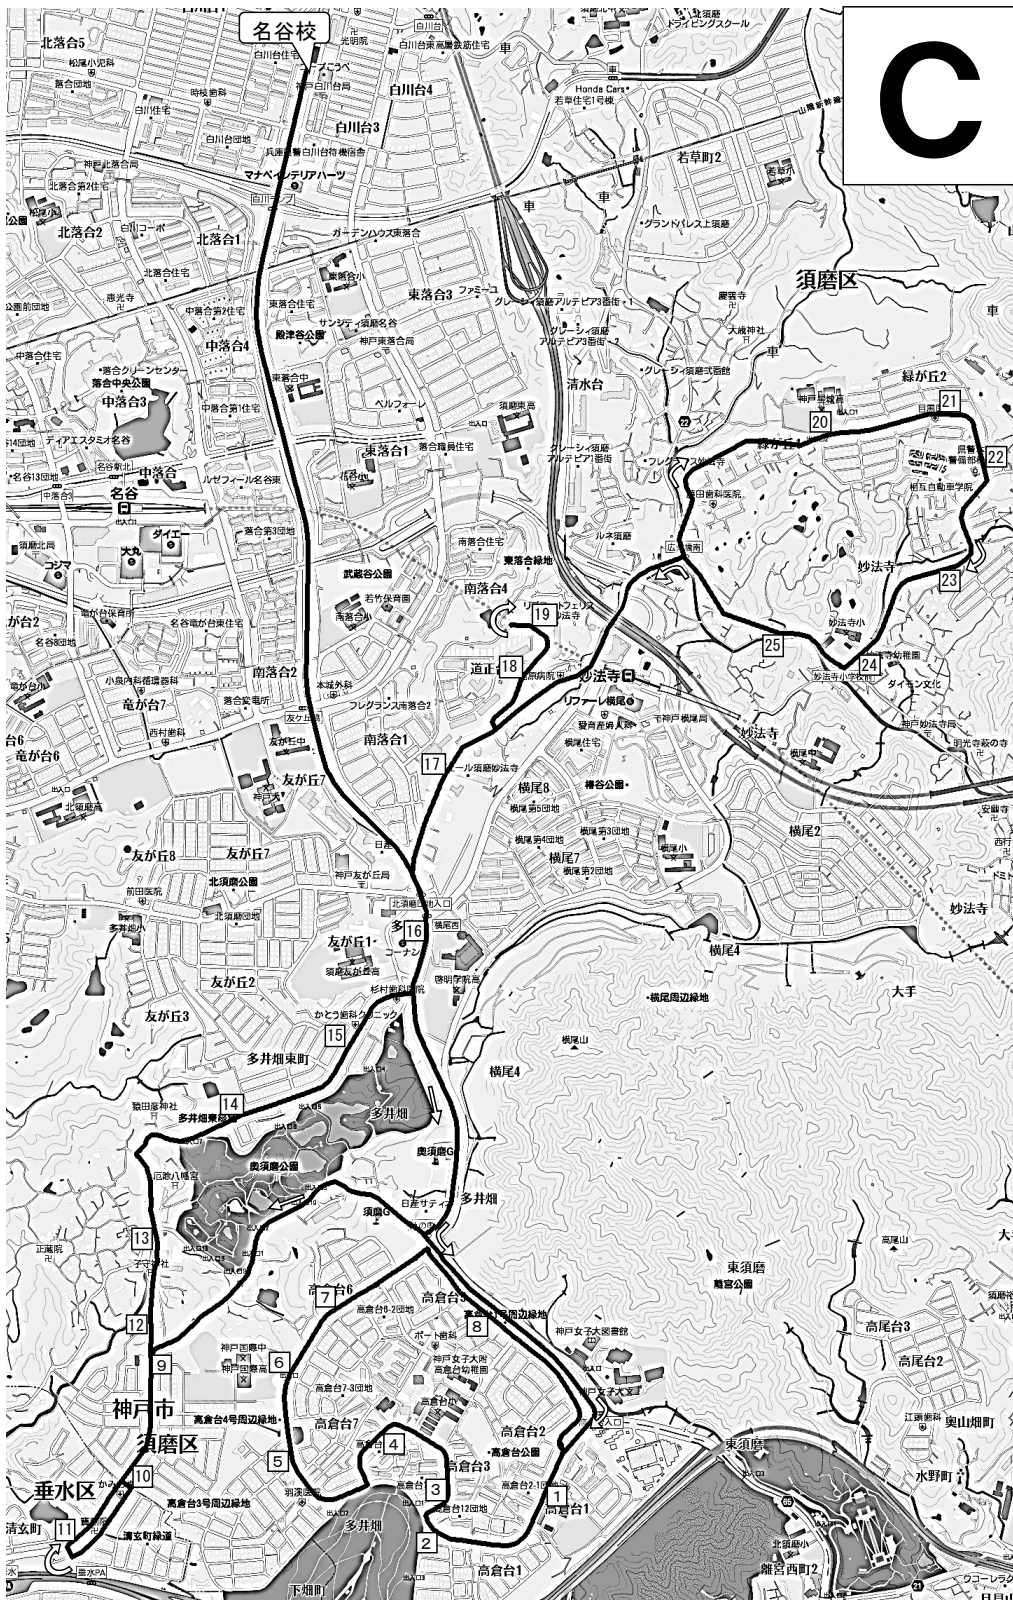

C

C コース	授業開始時刻				送り
	12:30	14:40	17:10	19:20	
塾出発	11:29	13:39	16:09	18:19	出発後
1 高倉中学校前バス停	11:38	13:48	16:18	18:28	約9分
2 高倉台1丁目バス停	11:39	13:49	16:19	18:29	約10分
3 57号棟	11:40	13:50	16:20	18:30	約11分
4 YMCA前	11:40	13:50	16:20	18:30	約11分
5 高倉台8丁目バス停	11:41	13:51	16:21	18:31	約12分
6 高倉台7丁目バス停	11:42	13:52	16:22	18:32	約13分
7 高倉台6丁目バス停	11:43	13:53	16:23	18:33	約14分
8 配水場向い	11:44	13:54	16:24	18:34	約15分
9 (市バス)多井畑南町向かい側	11:50	14:00	16:30	18:40	約21分
10 自動販売機斜め向かい側	11:50	14:00	16:30	18:40	約21分
11 清玄町中公園前バス停	11:52	14:02	16:32	18:42	約23分
12 パン工房ファンベック向かい	11:53	14:03	16:33	18:43	約24分
13 リブコートフェリス向かい側	11:54	14:04	16:34	18:44	約25分
14 多井畑東町25電柱付近	11:55	14:05	16:35	18:45	約26分
15 まつおかアニマルクリニック前	11:56	14:06	16:36	18:46	約27分
16 パッチングセンター前バス停	11:58	14:08	16:38	18:48	約29分
17 サンヴェール	12:00	14:10	16:40	18:50	約31分
18 パークヒルズ	12:02	14:12	16:42	18:52	約33分
19 アーバンコンフォート	12:03	14:13	16:43	18:53	約34分
20 星城高校前ポスト付近	12:08	14:18	16:48	18:58	約39分
21 目黒医院前	12:09	14:19	16:49	18:59	約40分
22 機動隊前バス停	12:10	14:20	16:50	19:00	約41分
23 喫茶ヤギ前	12:11	14:21	16:51	19:01	約42分
24 リベール須磨妙法寺前	12:12	14:22	16:52	19:02	約43分
25 中田バス停	12:15	14:25	16:55	19:05	約46分
塾到着	12:21	14:31	17:01	19:11