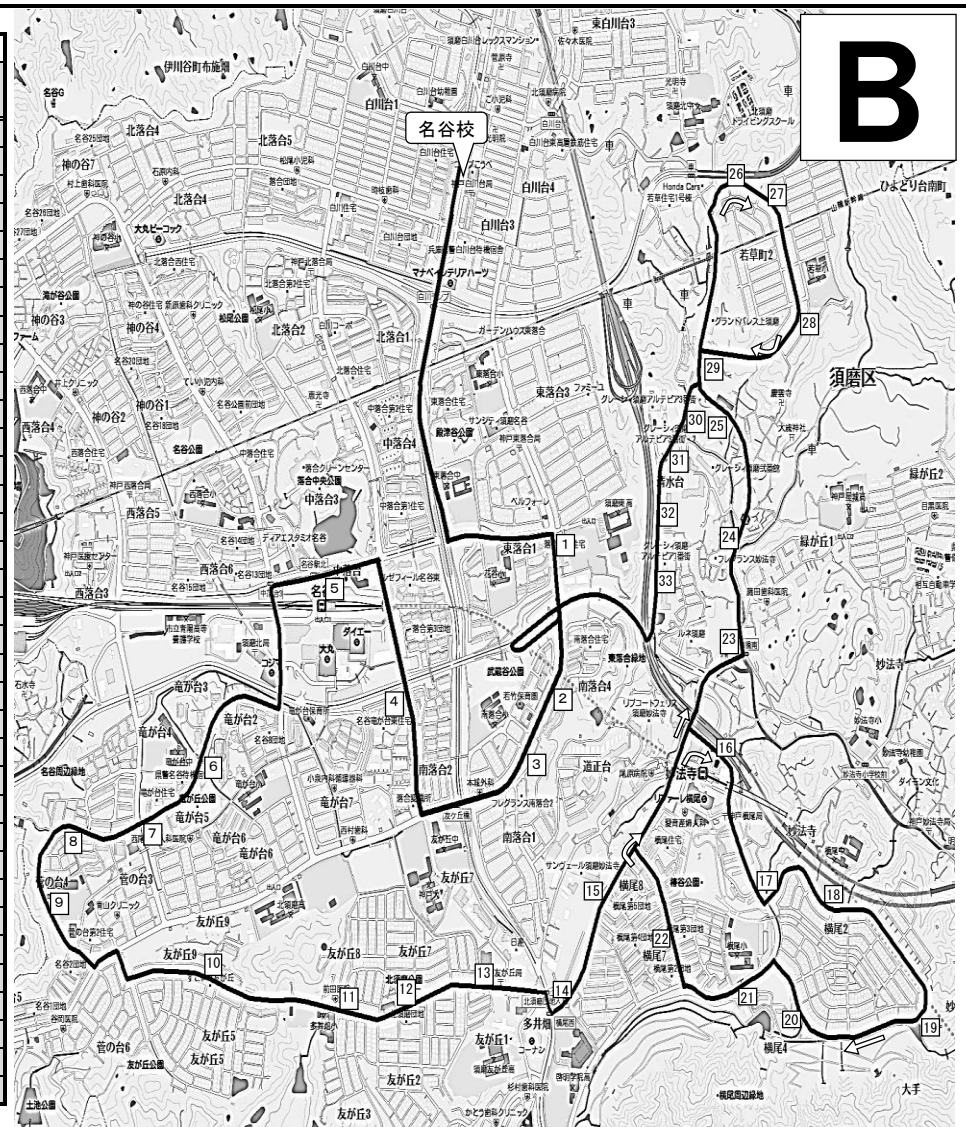

※ A34「石原内科前」の乗りは、道路の反対側(地図中の★)で停車いたします。A35の乗りはA17をご利用ください。

B コース	授業開始時刻				送り
	12:30	14:40	17:10	19:20	
塾出発	11:30	13:40	16:10	18:20	出発後
1 須磨東高校前	11:35	13:45	16:15	18:25	約5分
2 南落合4丁目	11:36	13:46	16:16	18:26	約6分
3 南落合3丁目	11:37	13:47	16:17	18:27	約7分
4 南落合2丁目	11:39	13:49	16:19	18:29	約9分
5 名谷駅前	11:41	13:51	16:21	18:31	約11分
6 竜が台中学校前バス停	11:44	13:54	16:24	18:34	約14分
7 名谷南センター前バス停	11:45	13:55	16:25	18:35	約15分
8 菅の台1丁目バス停	11:46	13:56	16:26	18:36	約16分
9 菅の台小学校前バス停	11:47	13:57	16:27	18:37	約17分
10 北須磨団地バス停	11:49	13:59	16:29	18:39	約19分
11 多井畑小学校前	11:50	14:00	16:30	18:40	約20分
12 北須磨団地東口バス停	11:51	14:01	16:31	18:41	約21分
13 友が丘郵便局前バス停	11:52	14:02	16:32	18:42	約22分
14 啓明正門前バス停	11:54	14:04	16:34	18:44	約24分
15 サンヴェール階段下	11:54	14:04	16:34	18:44	約24分
16 妙法寺駅前	11:56	14:06	16:36	18:46	約26分
17 横尾2丁目(ポンプ室前)	11:57	14:07	16:37	18:47	約27分
18 横尾中学校正門前	11:58	14:08	16:38	18:48	約28分
19 横尾南公園	11:59	14:09	16:39	18:49	約29分
20 横尾南公園	12:00	14:10	16:40	18:50	約30分
21 横尾小学校前バス停	12:01	14:11	16:41	18:51	約31分
22 どがのお橋	12:03	14:13	16:43	18:53	約33分
23 広畑橋バス停	12:06	14:16	16:46	18:56	約36分
24 赤十字病院前バス停	12:07	14:17	16:47	18:57	約37分
25 車大道バス停	12:08	14:18	16:48	18:58	約38分
26 若草町バス停	12:09	14:19	16:49	18:59	約39分
27 若草頂上	12:10	14:20	16:50	19:00	約40分
28 自動販売機前	12:11	14:21	16:51	19:01	約41分
29 グリーンコート前	12:12	14:22	16:52	19:02	約42分
30 向山公園前(ア)	12:14	14:24	16:54	19:04	約44分
31 向山公園前(イ)	12:14	14:24	16:54	19:04	約44分
32 清水谷公園前	12:15	14:25	16:55	19:05	約45分
33 アルテピア1番街前	12:16	14:26	16:56	19:06	約46分
塾到着	12:25	14:35	17:05	19:15	