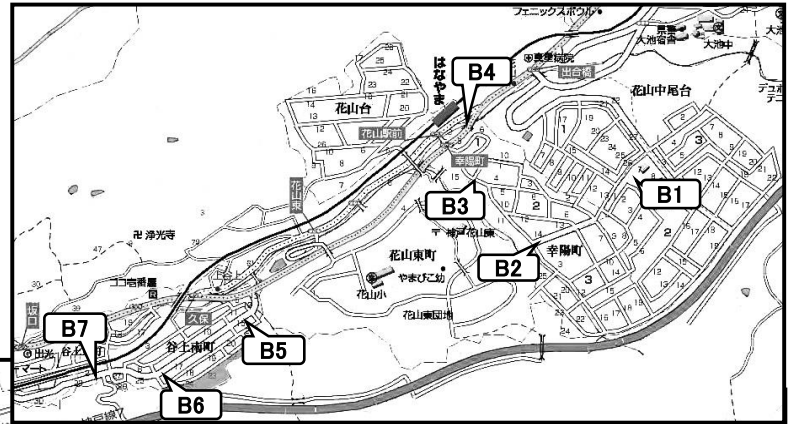

Aコース	授業開始時刻	
	12:20	17:10
A1	桜森町	11:34 16:24
A2	山の街ゴルフセンター	11:36 16:26
A3	ショップマエダ	11:38 16:28
A4	筑紫が丘6丁目	11:39 16:29
A5	重森屋	11:40 16:30
A6	ボンポアン	11:44 16:34
A7	広陵小学校前	11:46 16:36
A8	《バス停》筑紫が丘4丁目	11:47 16:37
A9	《バス停》広陵中学校前	11:48 16:38
A10	《バス停》小倉台4丁目	11:49 16:39
A11	《バス停》麓谷公園前	11:50 16:40
A12	《バス停》広陵3丁目	11:51 16:41
A13	《バス停》広陵1丁目	11:52 16:42
A14	小部峠(カスト前)	11:57 16:47
A15	Fマート	12:00 16:50
A16	シティハイツ前	12:01 16:51
A17	ウエルシア	12:02 16:52
A18	《バス停》中央病院前	12:05 16:55
A19	《バス停》惣山町4丁目	12:06 16:56
A20	《バス停》惣山町1丁目	12:07 16:57
A21	松宮台東	12:09 16:59
A22	松宮台西	12:10 17:00
A23	松宮台自治会館	12:11 17:01
塾到着		12:15 17:05

★帰りは逆の順序で送ります。

Bコース	授業開始時刻	
	12:20	17:10
B1	P-con駐車場前	11:34 16:19
B2	幸陽台西公園	11:35 16:20
B3	集会所前	11:36 16:21
B4	花山駅前	11:38 16:23
B5	ハーモニアス谷上前	11:42 16:27
B6	松岡カイロプラクティック前	11:43 16:28
B7	エクセレントグロースⅢ前	11:44 16:29
B8	味平前	11:47 16:32
B9	コスモス裏	11:48 16:33
B10	サガミ裏	11:49 16:34
B11	松が枝2丁目商店街	11:53 16:38
B12	箕谷小学校正門前	11:54 16:39
B13	箕谷小学校下	11:55 16:40
B14	アドリーム前階段下	11:57 16:42
B15	青葉台	12:00 16:45
B16	ライブシティ下	12:05 16:50
B17	ライブシティ中	12:06 16:51
B18	ライブシティ上	12:06 16:51
B19	百合丘パーキング付近	12:08 16:53
B20	緑町7丁目	12:10 16:55
B21	緑町6丁目	12:11 16:56
B22	甲栄台	12:12 16:57
塾到着		12:15 17:00

★帰りは甲栄台→緑町→山の街→松が枝町→箕谷→谷上→花山の順序で送ります。

Cコース	授業開始時刻	
	12:20	17:10
C1	《バス停》泉橋	11:29 16:14
C2	《バス停》泉台2丁目	11:30 16:15
C3	泉台7丁目	11:34 16:19
C4	《バス停》泉台5丁目	11:35 16:20
C5	《バス停》泉台4丁目	11:36 16:21
C6	杉尾台公園前	11:38 16:23
C7	杉尾台1丁目	11:39 16:24
C8	大原配水場階段下	11:42 16:27
C9	大原1丁目	11:45 16:30
C10	大原3丁目	11:46 16:31
C11	テニスコート前	11:48 16:33
C12	《バス停》桂木中公園	11:50 16:35
C13	《バス停》桂木南公園	11:51 16:36
C14	《バス停》桂木2丁目	11:52 16:37
C15	桂木3丁目	11:53 16:38
C16	みなと銀行前	11:57 16:42
C17	《バス停》日の峰3丁目	11:58 16:43
C18	ジャストアカデミーさん前	12:00 16:45
C19	マンション ルネⅡ	12:01 16:46
C20	マンション ルネⅠ	12:02 16:47
C21	《バス停》小橋	12:05 16:50
C22	《バス停》松が枝町	12:09 16:54
C23	梅木谷交差点	12:10 16:55
C24	歩道橋東側	12:13 16:58
塾到着		12:15 17:00

★帰りは行きと同じ順序で送ります。