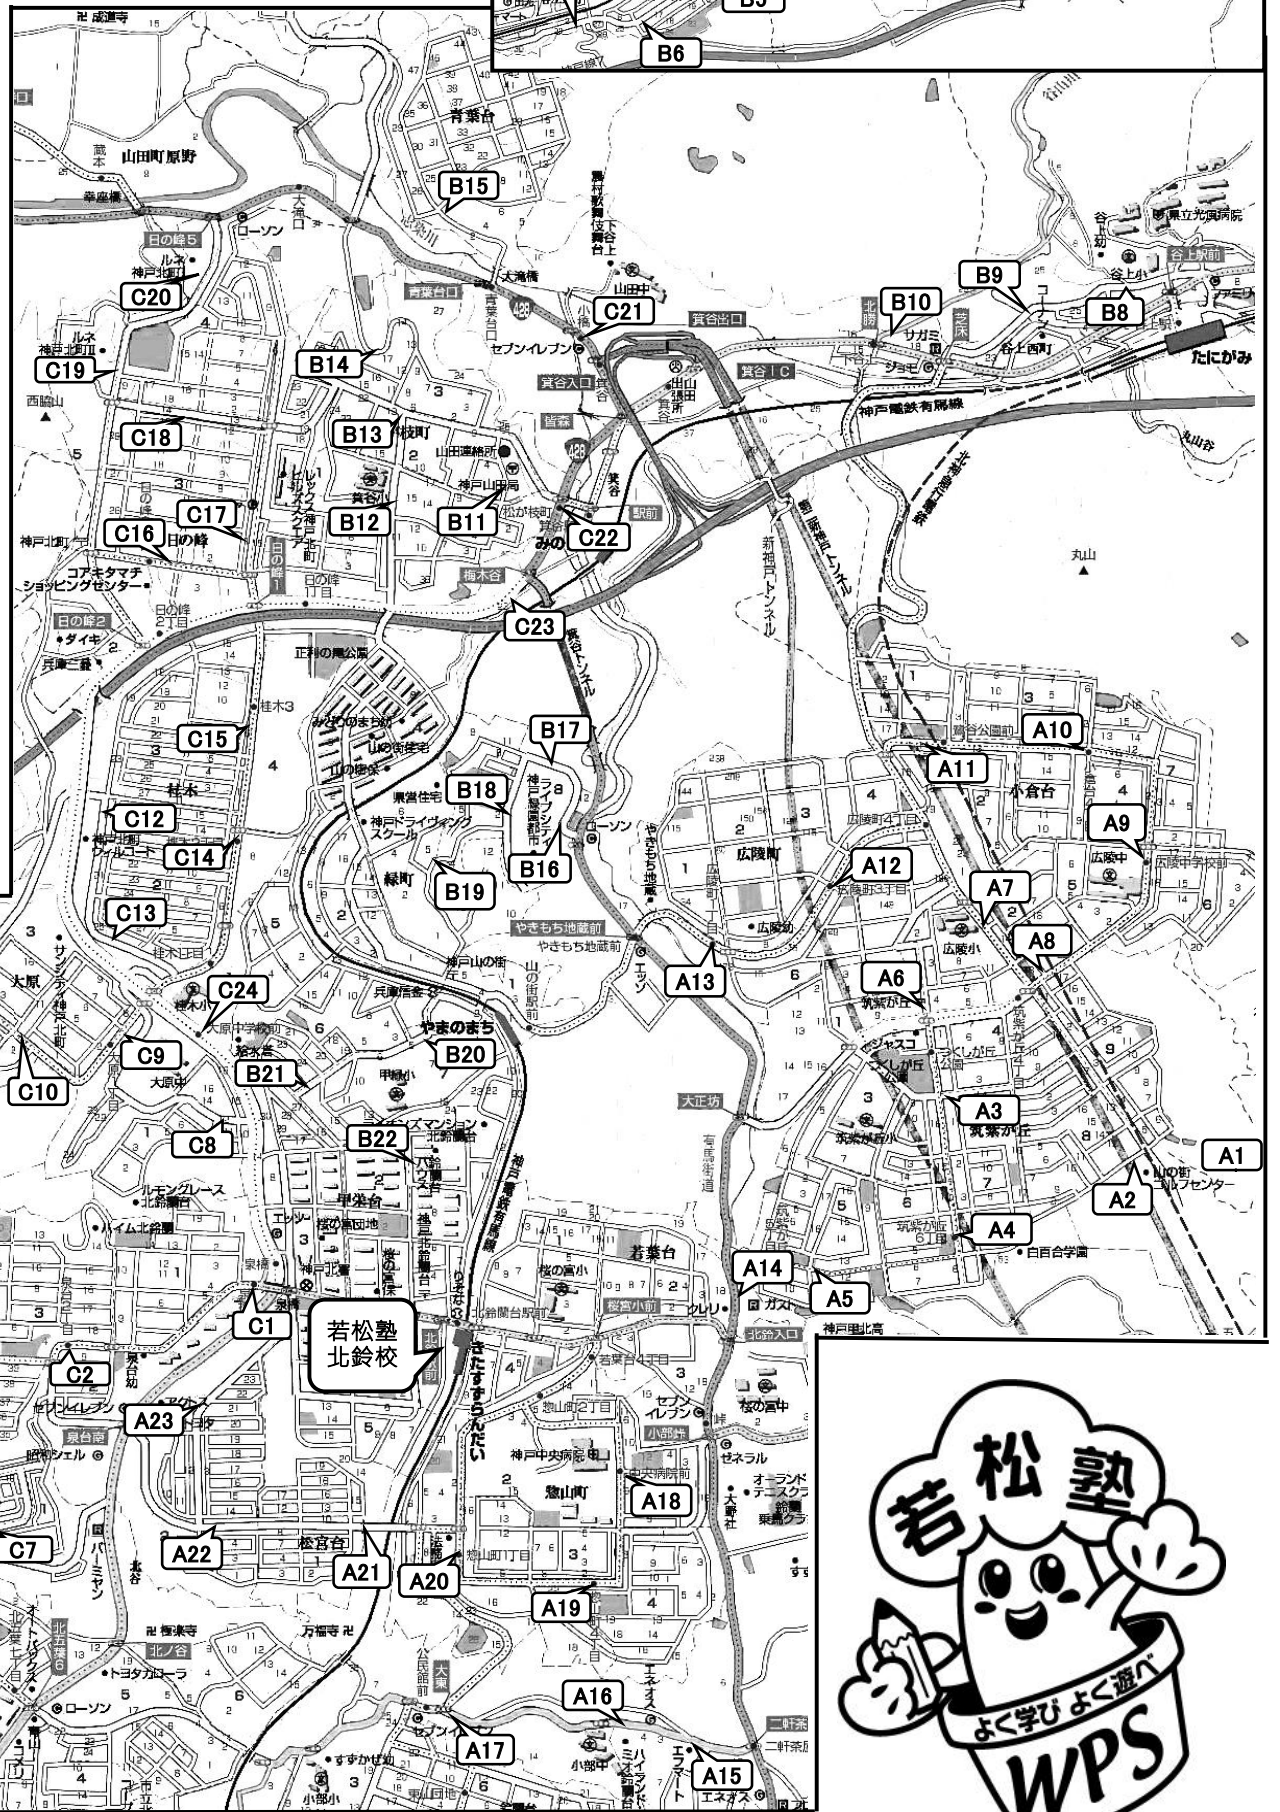

Cコース	授業開始時刻	
	12:20	17:10
C1	《バス停》泉橋	11:29 16:14
C2	《バス停》泉台2丁目	11:30 16:15
C3	泉台7丁目	11:34 16:19
C4	《バス停》泉台5丁目	11:35 16:20
C5	《バス停》泉台4丁目	11:36 16:21
C6	杉尾台公園前	11:38 16:23
C7	杉尾台1丁目	11:39 16:24
C8	大原配水場階段下	11:42 16:27
C9	大原1丁目	11:45 16:30
C10	大原3丁目	11:46 16:31
C11	テニスコート前	11:48 16:33
C12	《バス停》桂木中公園	11:50 16:35
C13	《バス停》桂木南公園	11:51 16:36
C14	《バス停》桂木2丁目	11:52 16:37
C15	桂木3丁目	11:53 16:38
C16	みなと銀行前	11:57 16:42
C17	《バス停》日の峰3丁目	11:58 16:43
C18	ジャストアカデミーさん前	12:00 16:45
C19	マンション ルネⅡ	12:01 16:46
C20	マンション ルネⅠ	12:02 16:47
C21	《バス停》小橋	12:05 16:50
C22	《バス停》松が枝町	12:09 16:54
C23	梅木谷交差点	12:10 16:55
C24	歩道橋東側	12:13 16:58
塾到着		12:15 17:00

★帰りは行きと同じ順序で送ります。