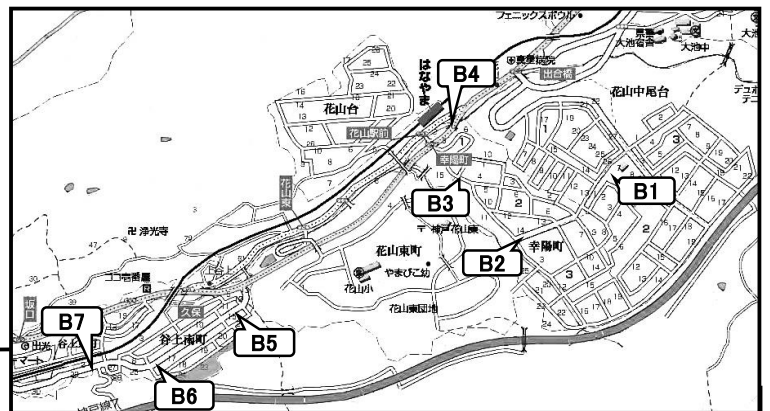

★帰りは逆の順序で送ります。

Bコース		授業開始時刻		
		14:40	16:30	19:20
B1	P-con駐車場前	13:49	15:44	18:34
B2	幸陽台西公園	13:50	15:45	18:35
B3	集会所前	13:51	15:46	18:36
B4	花山駅前	13:53	15:48	18:38
B5	ハーモニアス谷上前	13:57	15:52	18:42
B6	松岡カイトプラクティック前	13:58	15:53	18:43
B7	エクセレントグロースⅢ前	13:59	15:54	18:44
B8	味平前	14:02	15:57	18:47
B9	コスモス裏	14:03	15:58	18:48
B10	サガミ裏	14:04	15:59	18:49
B11	松が枝2丁目商店街	14:08	16:03	18:53
B12	箕谷小学校正門前	14:09	16:04	18:54
B13	箕谷小学校下	14:10	16:05	18:55
B14	アドリーム前階段下	14:12	16:07	18:57
B15	青葉台	14:15	16:10	19:00
B16	ライブシティ下	14:20	16:15	19:05
B17	ライブシティ中	14:21	16:16	19:06
B18	ライブシティ上	14:21	16:16	19:06
B19	百合丘パーキング付近	14:23	16:18	19:08
B20	緑町7丁目	14:25	16:20	19:10
B21	緑町6丁目	14:26	16:21	19:11
B22	甲栄台	14:27	16:22	19:12
塾到着		14:30	16:25	19:15

★帰りは甲栄台→緑町→山の街→松が枝町→箕谷→谷上→花山の順序で送ります。