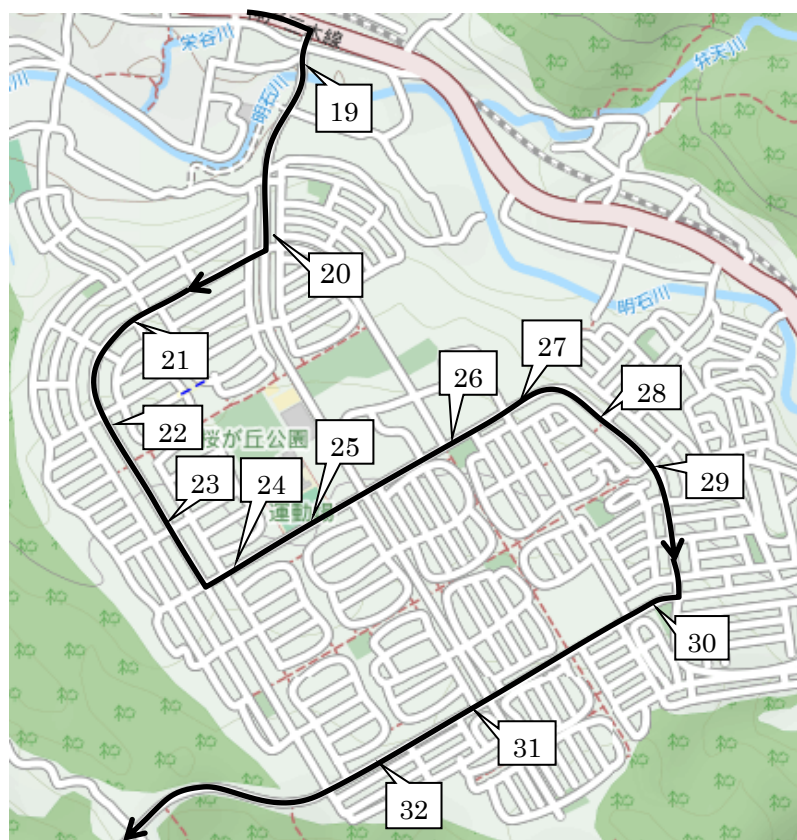

2019年度 小学部・夏期講習バスコース (Aコース)

番号	停留所前	集合時刻	集合時刻	集合時刻	送り時間 (出発後)
		12:10	15:20	16:50	
1	緑が丘駅前ロータリー	11:22	14:32	16:02	約 48 分
2	のじぎく特別支援学校前	11:23	14:33	16:03	約 48 分
3	サンランド入口	11:24	14:34	16:04	約 46 分
4	広野高原病院前	11:24	14:34	16:04	約 46 分
5	富士見が丘5丁目バス停付近	11:24	14:34	16:04	約 44 分
6	富士見が丘4丁目バス停付近	11:25	14:35	16:05	約 43 分
7	富士見が丘1丁目バス停付近	11:25	14:35	16:05	約 42 分
7.1	押部谷駅前バス停付近	11:27	14:37	16:07	約 41 分
8	押部谷中学校前県道北付近	11:28	14:38	16:08	約 40 分

番号	停留所前	集合時刻	集合時刻	集合時刻	送り時間 (出発後)
		12:10	15:20	16:50	
9	押部谷中学校前バス停付近	11:30	14:40	16:10	約 37 分 ⑩
10	美穂が丘1丁目バス停付近	11:30	14:40	16:10	約 37 分 ⑨
11	美穂が丘5丁目バス停付近	11:31	14:41	16:11	約 36 分 ⑧
12	月ヶ丘6丁目バス停付近	11:32	14:42	16:12	約 32 分 ①
13	月ヶ丘5丁目バス停付近	11:33	14:43	16:13	約 33 分 ②
14	月ヶ丘3丁目バス停付近	11:33	14:43	16:13	約 33 分 ③
15	月ヶ丘公園前バス停付近	11:34	14:44	16:14	約 34 分 ④
16	月ヶ丘4丁目バス停付近	11:34	14:44	16:14	約 34 分 ⑤
17	月ヶ丘2丁目バス停付近	11:35	14:45	16:15	約 35 分 ⑥
18	月ヶ丘1丁目バス停付近	11:35	14:45	16:15	約 35 分 ⑦

※9～18は送りを①～⑩の順番で送ります。

番号	停留所前	集合時刻	集合時刻	集合時刻	送り時間 (出発後)
		12:10	15:20	16:50	
19	桜ヶ丘橋北	11:39	14:49	16:19	約 29 分
20	桜ヶ丘団地口バス停向かい	11:39	14:49	16:19	約 29 分
21	桜ヶ丘中町2丁目バス停向かい	11:40	14:50	16:20	約 29 分
22	桜ヶ丘西町2丁目バス停向かい	11:41	14:51	16:21	約 28 分
23	桜ヶ丘西町バス停向かい	11:41	14:51	16:21	約 28 分
24	桜ヶ丘西町3丁目バス停向かい	11:42	14:52	16:22	約 27 分
25	桜ヶ丘小学校前バス停向かい	11:42	14:52	16:22	約 27 分
26	桜ヶ丘東町4丁目バス停向かい	11:43	14:53	16:23	約 26 分
27	栄市住東バス停付近	11:44	14:54	16:24	約 25 分
28	秋葉台3丁目バス停付近	11:45	14:55	16:25	約 24 分
29	秋葉台児童館前付近	11:46	14:56	16:26	約 24 分
30	木津小学校前バス停付近	11:46	14:56	16:26	約 23 分
31	ローソン神戸桜ヶ丘店前	送のみ	送のみ	送のみ	約 22 分
32	桜ヶ丘中町5丁目バス停付近	11:48	14:58	16:28	約 20 分

※ 33ホープタウン狩場台前 34狩場台小学校前バス停付近 35狩場台1丁目24-1付近 36狩場台1丁目バス停付近には
迎えはAコースのバス、送りはBコースのバスとなりますので、ご注意ください。

迎えA 送りB

番号	停留所前	集合時刻	集合時刻	集合時刻	送り時間 (出発後)
		12:10	15:20	16:50	
33	ホープタウン狩場台前	12:02	15:12	16:42	約 29 分
34	狩場台小学校前バス停付近	12:02	15:12	16:42	約 29 分
35	狩場台1丁目24-1付近	12:03	15:13	16:43	約 29 分
36	狩場台1丁目バス停付近	12:03	15:13	16:43	約 28 分