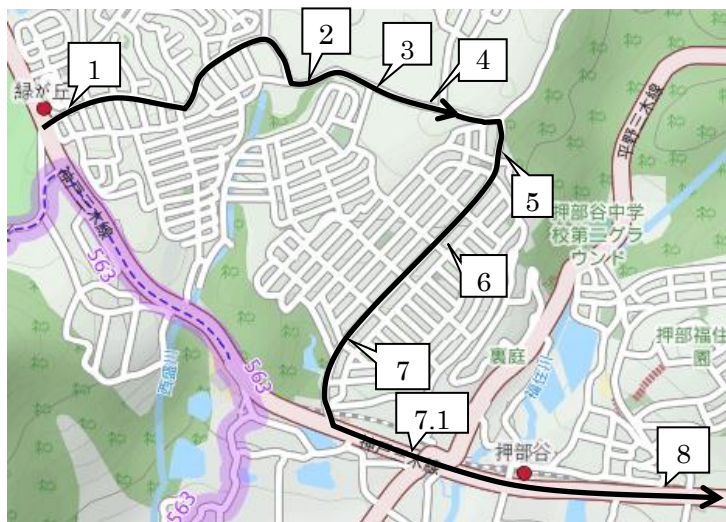

2019年度 小学部・夏期講習バスコース (Aコース)

番号	停留所前	集合時刻	集合時刻	集合時刻	送り時間 (出発後)
		12:10	15:20	16:50	
1	緑が丘駅前ロータリー	11:22	14:32	16:02	約 48 分
2	のじぎく特別支援学校前	11:23	14:33	16:03	約 48 分
3	サンランド入口	11:24	14:34	16:04	約 46 分
4	広野高原病院前	11:24	14:34	16:04	約 46 分
5	富士見が丘5丁目バス停付近	11:24	14:34	16:04	約 44 分
6	富士見が丘4丁目バス停付近	11:25	14:35	16:05	約 43 分
7	富士見が丘1丁目バス停付近	11:25	14:35	16:05	約 42 分
7.1	押部谷駅前バス停付近	11:27	14:37	16:07	約 41 分
8	押部谷中学校前県道北付近	11:28	14:38	16:08	約 40 分

番号	停留所前	集合時刻	集合時刻	集合時刻	送り時間 (出発後)
		12:10	15:20	16:50	
9	押部谷中学校前バス停付近	11:30	14:40	16:10	約 37 分 ⑩
10	美穂が丘1丁目バス停付近	11:30	14:40	16:10	約 37 分 ⑨
11	美穂が丘5丁目バス停付近	11:31	14:41	16:11	約 36 分 ⑧
12	月ヶ丘6丁目バス停付近	11:32	14:42	16:12	約 32 分 ①
13	月ヶ丘5丁目バス停付近	11:33	14:43	16:13	約 33 分 ②
14	月ヶ丘3丁目バス停付近	11:33	14:43	16:13	約 33 分 ③
15	月ヶ丘公園前バス停付近	11:34	14:44	16:14	約 34 分 ④
16	月ヶ丘4丁目バス停付近	11:34	14:44	16:14	約 34 分 ⑤
17	月ヶ丘2丁目バス停付近	11:35	14:45	16:15	約 35 分 ⑥
18	月ヶ丘1丁目バス停付近	11:35	14:45	16:15	約 35 分 ⑦

※9～18は送りを①～⑩の順番で送ります。

番号	停留所前	集合時刻	集合時刻	集合時刻	送り時間 (出発後)
		12:10	15:20	16:50	
19	桜ヶ丘橋北	11:39	14:49	16:19	約 29 分
20	桜ヶ丘団地口バス停向かい	11:39	14:49	16:19	約 29 分
21	桜ヶ丘中町2丁目バス停向かい	11:40	14:50	16:20	約 29 分
22	桜ヶ丘西町2丁目バス停向かい	11:41	14:51	16:21	約 28 分
23	桜ヶ丘西町バス停向かい	11:41	14:51	16:21	約 28 分
24	桜ヶ丘西町3丁目バス停向かい	11:42	14:52	16:22	約 27 分
25	桜ヶ丘小学校前バス停向かい	11:42	14:52	16:22	約 27 分
26	桜ヶ丘東町4丁目バス停向かい	11:43	14:53	16:23	約 26 分
27	栄市住東バス停付近	11:44	14:54	16:24	約 25 分
28	秋葉台3丁目バス停付近	11:45	14:55	16:25	約 24 分
29	秋葉台児童館前付近	11:46	14:56	16:26	約 24 分
30	木津小学校前バス停付近	11:46	14:56	16:26	約 23 分
31	ローソン神戸桜ヶ丘店前	送のみ	送のみ	送のみ	約 22 分
32	桜ヶ丘中町5丁目バス停付近	11:48	14:58	16:28	約 20 分

※ 33ホープタウン狩場台前 34狩場台小学校前バス停付近 35狩場台1丁目24-1付近 36狩場台1丁目バス停付近には
迎えはAコースのバス、送りはBコースのバスとなりますので、ご注意ください。

迎えA 送りB

番号	停留所前	集合時刻	集合時刻	集合時刻	送り時間 (出発後)
		12:10	15:20	16:50	
33	ホープタウン狩場台前	12:02	15:12	16:42	約 29 分
34	狩場台小学校前バス停付近	12:02	15:12	16:42	約 29 分
35	狩場台1丁目24-1付近	12:03	15:13	16:43	約 29 分
36	狩場台1丁目バス停付近	12:03	15:13	16:43	約 28 分