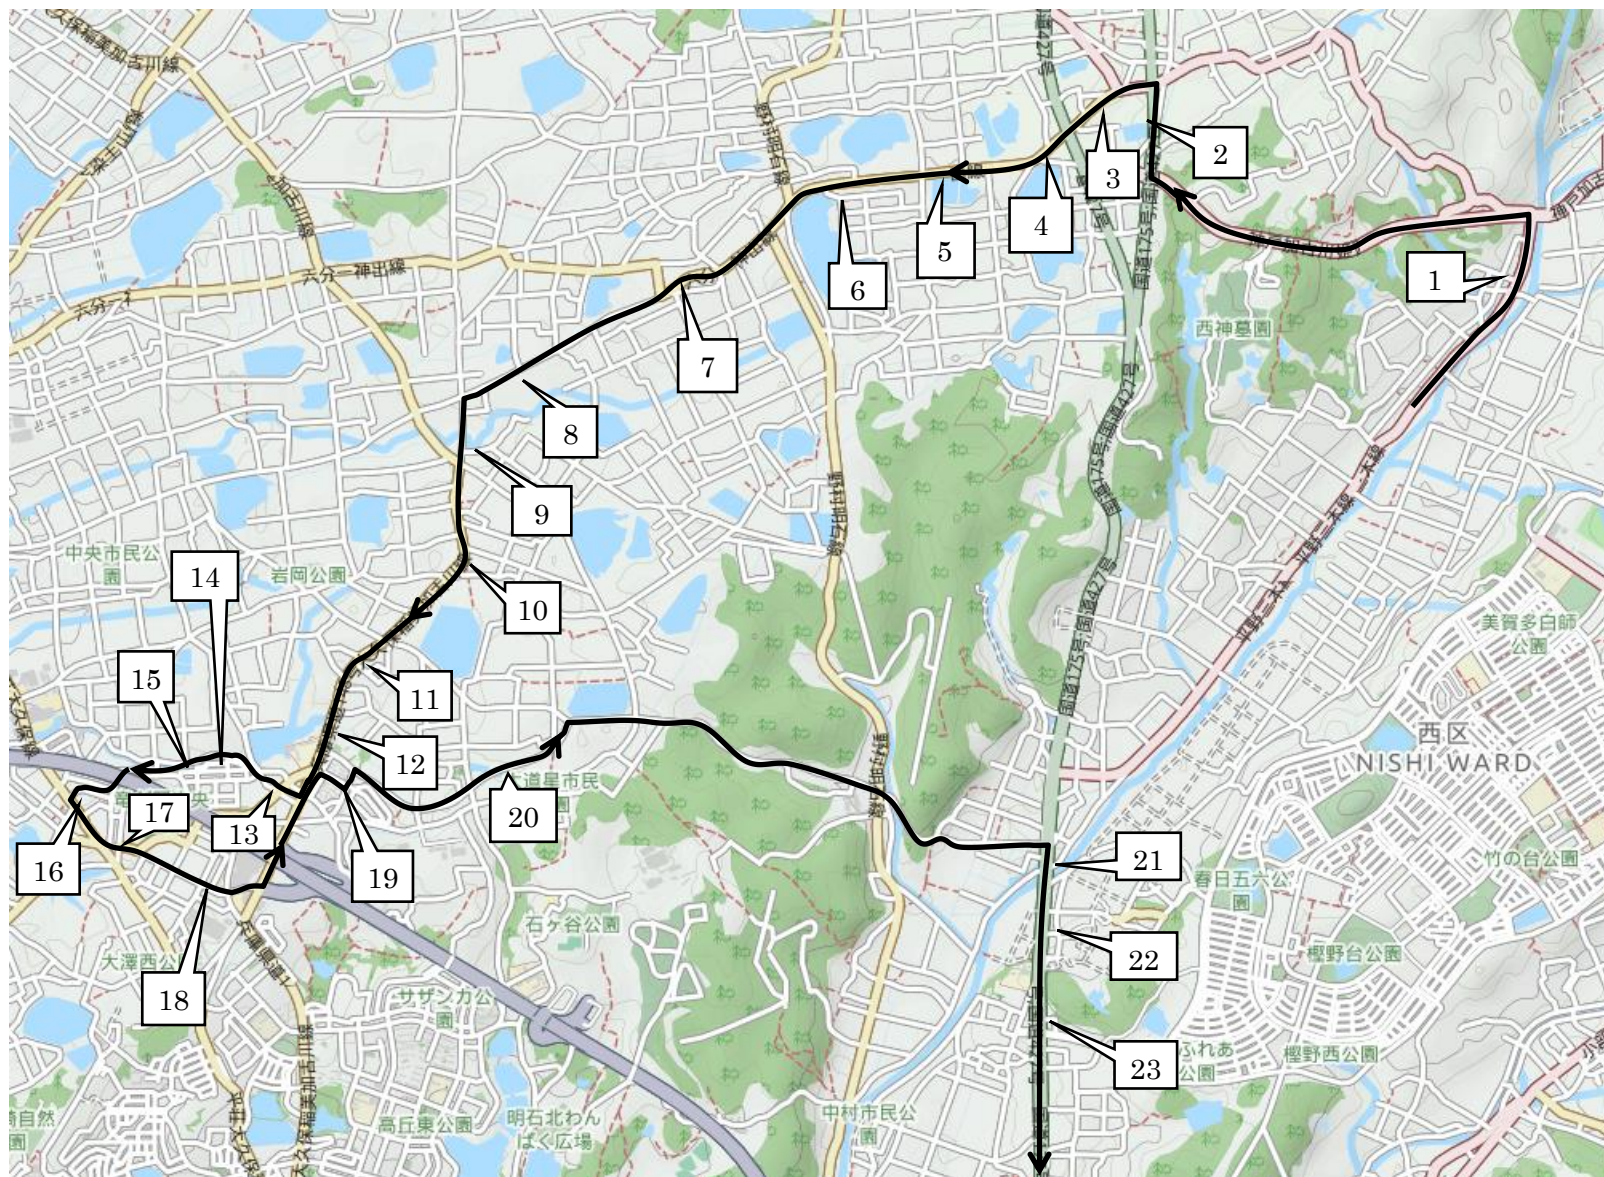

2019年度 小学部・夏期講習バスコース (Dコース)

「© OpenStreetMap contributors」

番号	停留所前	集合時刻 12:10	集合時刻 15:20	集合時刻 16:50	送り時間 (出発後)
1	和田東バス停付近	11:13	14:23	15:53	約 5分
2	田井南口バス停付近	11:23	14:33	16:03	約 10分
3	田井西口バス停付近	11:24	14:34	16:04	約 11分
4	自然教育園バス停付近	11:26	14:36	16:06	約 12分
5	神納バス停付近	11:27	14:37	16:07	約 13分
6	新々田バス停付近	11:28	14:38	16:08	約 14分
7	弁財天バス停付近	11:29	14:39	16:09	約 15分
8	和田が市バス停付近	11:30	14:40	16:10	約 16分
9	上岩岡バス停付近	11:32	14:42	16:12	約 18分
10	西場バス停付近	11:33	14:43	16:13	約 19分
11	岩岡連絡所前バス停付近	11:34	14:44	16:14	約 20分
12	岩岡中学校前バス停付近	11:35	14:45	16:15	約 21分
13	タウンハウスさくらい前	11:36	14:46	16:16	約 22分
14	コーヒー「円」向かい	11:36	14:46	16:16	約 22分
15	西公園前	11:37	14:47	16:17	約 23分
16	博多石材店付近	11:40	14:50	16:20	約 26分
17	ホンダ前	11:41	14:51	16:21	約 27分
18	松美堂前	11:42	14:52	16:22	約 28分
19	上新地6交差点付近	11:46	14:56	16:26	約 32分
20	てらけん看板付近	11:47	14:57	16:27	約 32分
21	平野橋バス停付近	11:53	15:03	16:33	約 40分
22	平野小学校前バス停付近	11:54	15:04	16:34	約 40分
23	ローソン平野町下村店付近	11:55	15:05	16:35	約 41分