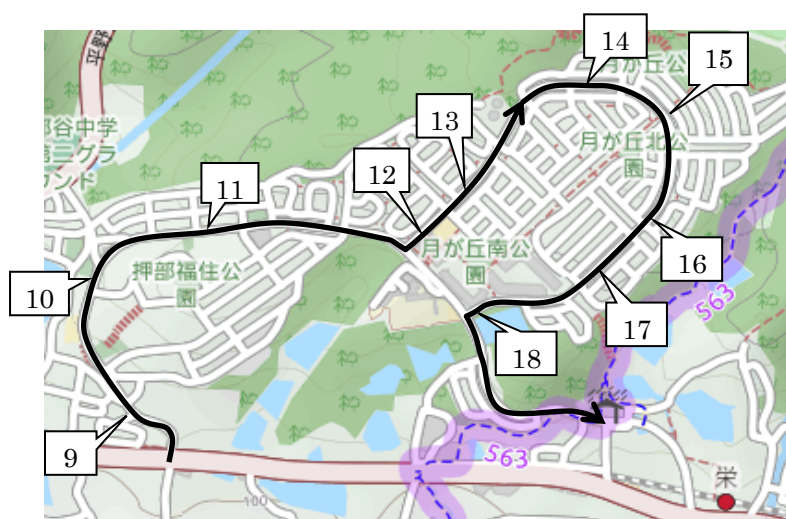

2019年度 小学部・夏期講習バスコース (Aコース)

番号	停留所前	集合時刻	集合時刻	集合時刻	送り時間 (出発後)
		12:10	15:20	16:50	
1	緑が丘駅前ロータリー	11:22	14:32	16:02	約 48 分
2	のじぎく特別支援学校前	11:23	14:33	16:03	約 48 分
3	サンランド入口	11:24	14:34	16:04	約 46 分
4	広野高原病院前	11:24	14:34	16:04	約 46 分
5	富士見が丘5丁目バス停付近	11:24	14:34	16:04	約 44 分
6	富士見が丘4丁目バス停付近	11:25	14:35	16:05	約 43 分
7	富士見が丘1丁目バス停付近	11:25	14:35	16:05	約 42 分
7.1	押部谷駅前バス停付近	11:27	14:37	16:07	約 41 分
8	押部谷中学校前県道北付近	11:28	14:38	16:08	約 40 分

番号	停留所前	集合時刻	集合時刻	集合時刻	送り時間 (出発後)
		12:10	15:20	16:50	
9	押部谷中学校前バス停付近	11:30	14:40	16:10	約 37 分 ⑩
10	美穂が丘1丁目バス停付近	11:30	14:40	16:10	約 37 分 ⑨
11	美穂が丘5丁目バス停付近	11:31	14:41	16:11	約 36 分 ⑧
12	月ヶ丘6丁目バス停付近	11:32	14:42	16:12	約 32 分 ①
13	月ヶ丘5丁目バス停付近	11:33	14:43	16:13	約 33 分 ②
14	月ヶ丘3丁目バス停付近	11:33	14:43	16:13	約 33 分 ③
15	月ヶ丘公園前バス停付近	11:34	14:44	16:14	約 34 分 ④
16	月ヶ丘4丁目バス停付近	11:34	14:44	16:14	約 34 分 ⑤
17	月ヶ丘2丁目バス停付近	11:35	14:45	16:15	約 35 分 ⑥
18	月ヶ丘1丁目バス停付近	11:35	14:45	16:15	約 35 分 ⑦

※9～18は送りを①～⑩の順番で送ります。

番号	停留所前	集合時刻	集合時刻	集合時刻	送り時間 (出発後)
		12:10	15:20	16:50	
19	桜ヶ丘橋北	11:39	14:49	16:19	約 29 分
20	桜ヶ丘団地口バス停向かい	11:39	14:49	16:19	約 29 分
21	桜ヶ丘中町2丁目バス停向かい	11:40	14:50	16:20	約 29 分
22	桜ヶ丘西町2丁目バス停向かい	11:41	14:51	16:21	約 28 分
23	桜ヶ丘西町バス停向かい	11:41	14:51	16:21	約 28 分
24	桜ヶ丘西町3丁目バス停向かい	11:42	14:52	16:22	約 27 分
25	桜ヶ丘小学校前バス停向かい	11:42	14:52	16:22	約 27 分
26	桜ヶ丘東町4丁目バス停向かい	11:43	14:53	16:23	約 26 分
27	栄市住東バス停付近	11:44	14:54	16:24	約 25 分
28	秋葉台3丁目バス停付近	11:45	14:55	16:25	約 24 分
29	秋葉台児童館前付近	11:46	14:56	16:26	約 24 分
30	木津小学校前バス停付近	11:46	14:56	16:26	約 23 分
31	ローソン神戸桜ヶ丘店前	送のみ	送のみ	送のみ	約 22 分
32	桜ヶ丘中町5丁目バス停付近	11:48	14:58	16:28	約 20 分

※ 33ホープタウン狩場台前 34狩場台小学校前バス停付近 35狩場台1丁目24-1付近 36狩場台1丁目バス停付近には
迎えはAコースのバス、送りはBコースのバスとなりますので、ご注意ください。

迎えA 送りB

番号	停留所前	集合時刻	集合時刻	集合時刻	送り時間 (出発後)
		12:10	15:20	16:50	
33	ホープタウン狩場台前	12:02	15:12	16:42	約 29 分
34	狩場台小学校前バス停付近	12:02	15:12	16:42	約 29 分
35	狩場台1丁目24-1付近	12:03	15:13	16:43	約 29 分
36	狩場台1丁目バス停付近	12:03	15:13	16:43	約 28 分