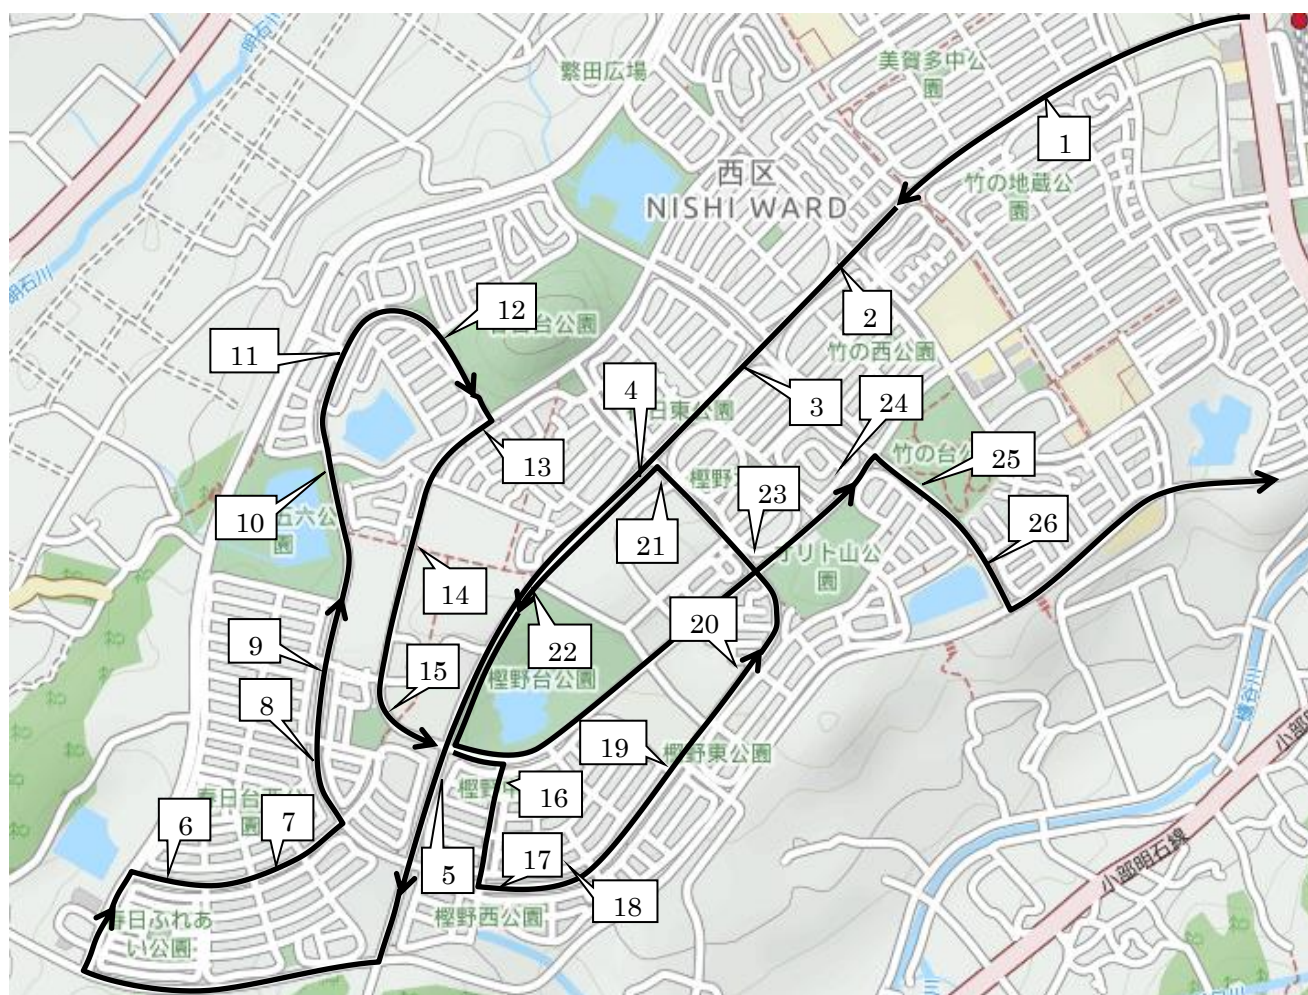

2019年度 小学部・夏期講習バスコース (Cコース)

「© OpenStreetMap contributors」

番号	停留所前	集合時刻 12:10	集合時刻 15:20	集合時刻 16:50	送り時間 (出発後)
1	美賀多台2丁目バス停付近	11:38	14:48	16:18	約 5分
2	美賀多台3丁目バス停付近	11:38	14:48	16:18	約 5分
3	美賀多台4丁目バス停付近	11:39	14:49	16:19	約 6分
4	春日台2丁目バス停付近	送りのみ	送りのみ	送りのみ	約 7分
5	春日プラザバス停付近	11:41	14:51	16:21	約 8分
6	西体育館口バス停付近	11:44	14:54	16:24	約 11分
7	春日台6丁目バス停付近	11:44	14:54	16:24	約 11分
8	春日台6丁目10付近	11:45	14:55	16:25	約 12分
9	春日台7丁目10付近	11:45	14:55	16:25	約 12分
10	五六公園前	11:46	14:56	16:26	約 13分
11	西神チャペル前	11:47	14:57	16:27	約 14分
12	春日北公園前	11:48	14:58	16:28	約 15分
13	春日台公園バス停付近	11:49	14:59	16:29	約 16分
14	春日台小学校バス停付近	11:50	15:00	16:30	約 17分
15	かすがプラザ歩道橋下	11:51	15:01	16:31	約 18分
16	檜野中公園前	11:52	15:02	16:32	約 19分
17	檜野台3丁目21-1付近	11:53	15:03	16:33	約 20分
18	檜野台2丁目バス停付近	11:53	15:03	16:33	約 20分
19	檜野台小学校バス停付近	11:54	15:04	16:34	約 21分
20	檜野台3丁目バス停付近	11:54	15:04	16:34	約 21分
21	ネクステージ西神中央前	11:55	15:05	16:35	迎えのみ
22	春日台3丁目バス停付近	11:56	15:06	16:36	約 7分
23	檜野台6丁目バス停付近	11:58	15:08	16:38	約 22分
24	竹の台公園バス停付近	11:59	15:09	16:39	約 23分
25	竹の台公園西側	12:00	15:10	16:40	約 24分
26	竹の台3丁目17-8付近	12:00	15:10	16:40	約 24分

※ 送りは1~26の順番で送ります。

※ ネクステージ西神中央前は迎えのみのバス停となりますので、ご注意ください。送りは春日台2丁目バス停付近がネクステージ西神中央前に最も近いバス停となっておりますので、そちらをご利用ください。