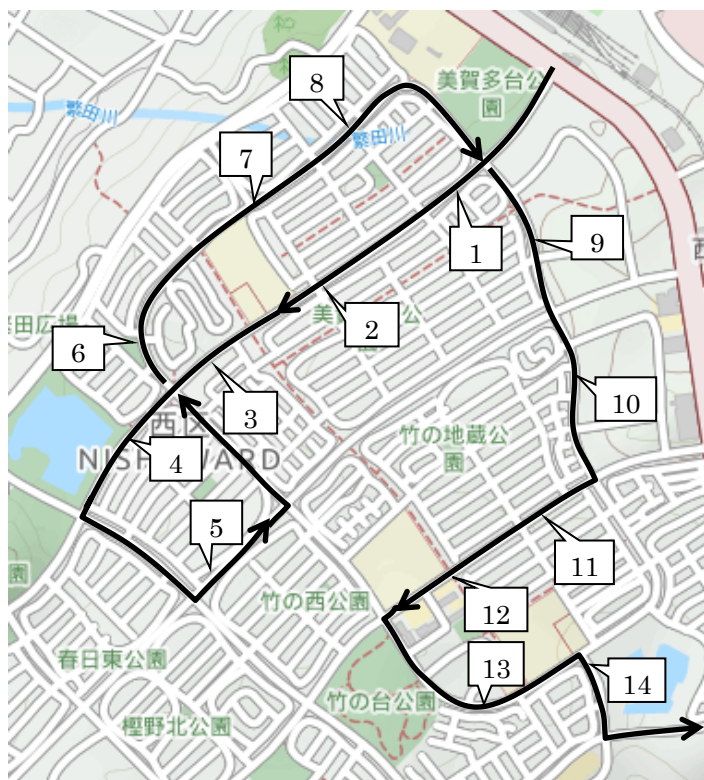

2019年度 小学部・夏期講習バスコース (Bコース)

番号	停留所前	集合時刻	集合時刻	集合時刻	送り時間 (出発後)
		12:10	15:20	16:50	
1	美賀多台公園バス停付近	11:40	14:50	16:20	約 5 分
2	美賀多台7丁目バス停付近	11:40	14:50	16:20	約 5 分
3	美賀多プラザバス停付近	11:41	14:51	16:21	約 6 分
4	美賀多台5丁目バス停付近	11:42	14:52	16:22	約 7 分
5	美賀多台4丁目バス停付近	11:43	14:53	16:23	約 8 分
6	美賀多西公園前	11:45	14:55	16:25	約 10 分
7	美賀多台8丁目消火栓付近	11:46	14:56	16:26	約 11 分
8	美賀多台8丁目8付近	11:46	14:56	16:26	約 11 分
9	エルシー美賀多台前	11:47	14:57	16:27	約 12 分
10	ラ・フォルテ西神中央西側	11:48	14:58	16:28	約 13 分
11	竹の台5丁目バス停付近	11:48	14:58	16:28	約 13 分
12	西神中学校バス停付近	11:49	14:59	16:29	約 14 分
13	竹の台児童館前	11:50	15:00	16:30	約 15 分
14	竹谷池 池手前右折付近	11:50	15:00	16:30	約 15 分