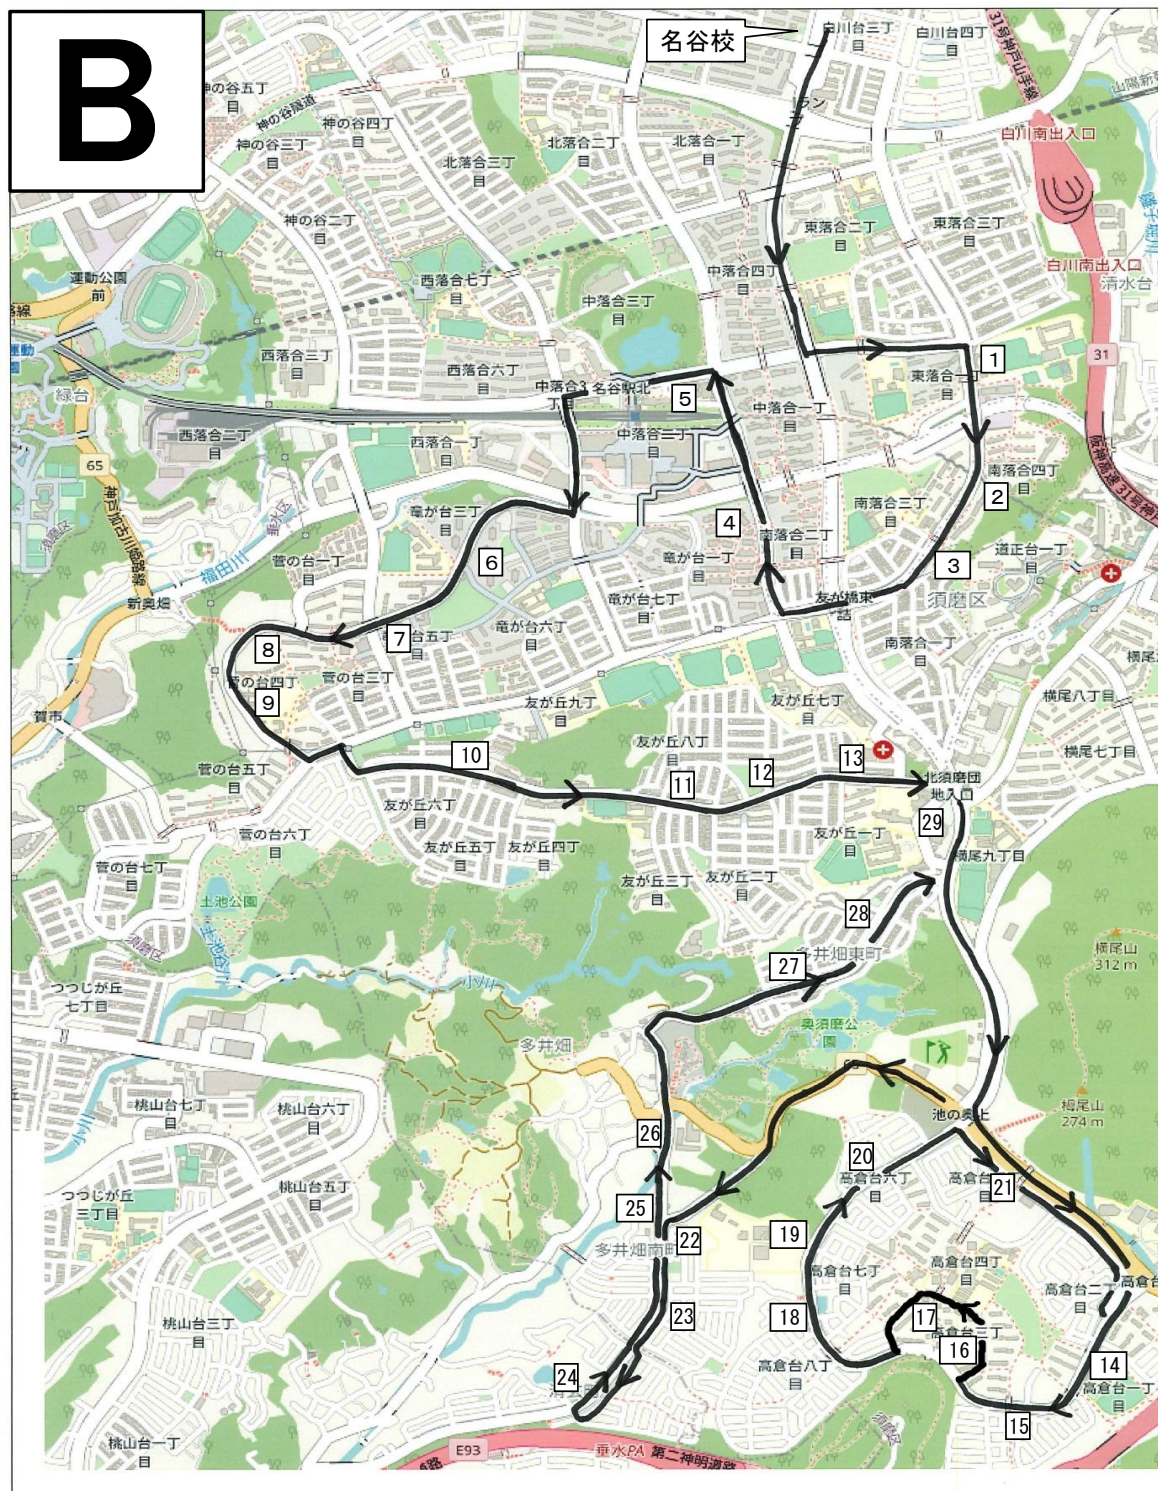

2022年度 若松塾名谷校 バス運行表(2022.3.2~)

B コース	授業開始時刻			帰り
	16:10	17:10	19:20	
塾出発	15:13	16:13	18:23	出発後
B-1 須磨東高校前	15:18	16:18	18:28	約5分
B-2 南落合4丁目	15:19	16:19	18:29	約6分
B-3 南落合3丁目	15:20	16:20	18:30	約7分
B-4 南落合2丁目	15:22	16:22	18:32	約9分
B-5 名谷駅前(ワコーレ須磨名谷駐車場前)	15:24	16:24	18:34	約11分
B-6 竜が台中学校前バス停	15:27	16:27	18:37	約14分
B-7 名谷南センター前バス停	15:28	16:28	18:38	約15分
B-8 菅の台1丁目バス停	15:29	16:29	18:39	約16分
B-9 菅の台小学校前バス停	15:30	16:30	18:40	約17分
B-10 北須磨団地バス停	15:32	16:32	18:42	約19分
B-11 多井畑小学校前	15:33	16:33	18:43	約20分
B-12 北須磨団地東口バス停	15:34	16:34	18:44	約21分
B-13 友が丘郵便局前バス停	15:35	16:35	18:45	約22分
B-14 高倉中学校前バス停	15:40	16:40	18:50	約27分
B-15 高倉台1丁目バス停	15:41	16:41	18:51	約28分
B-16 46号棟	15:42	16:42	18:52	約29分
B-17 YMCA向かい	15:42	16:42	18:52	約29分
B-18 高倉台8丁目バス停	15:43	16:43	18:53	約30分
B-19 高倉台7丁目バス停	15:44	16:44	18:54	約31分
B-20 高倉台6丁目バス停	15:45	16:45	18:55	約32分
B-21 配水場向い	15:46	16:46	18:56	約33分
B-22 (市バス)多井畑南町向かい側	15:51	16:51	19:01	約38分
B-23 自動販売機斜め向かい側	15:52	16:52	19:02	約39分
B-24 清玄町バス停	15:54	16:54	19:04	約41分
B-25 パン工房ファンベック向かい	15:55	16:55	19:05	約42分
B-26 リポートフェリス向かい側	15:56	16:56	19:06	約43分
B-27 多井畑東町25電柱付近	15:57	16:57	19:07	約44分
B-28 まつおかアニマルクリニック前	15:58	16:58	19:08	約45分
B-29 バッティングセンター前	16:00	17:00	19:10	約47分
塾到着	16:10	17:10	19:20	

※   土曜日の対策授業時・自主学開催時のみ運行します