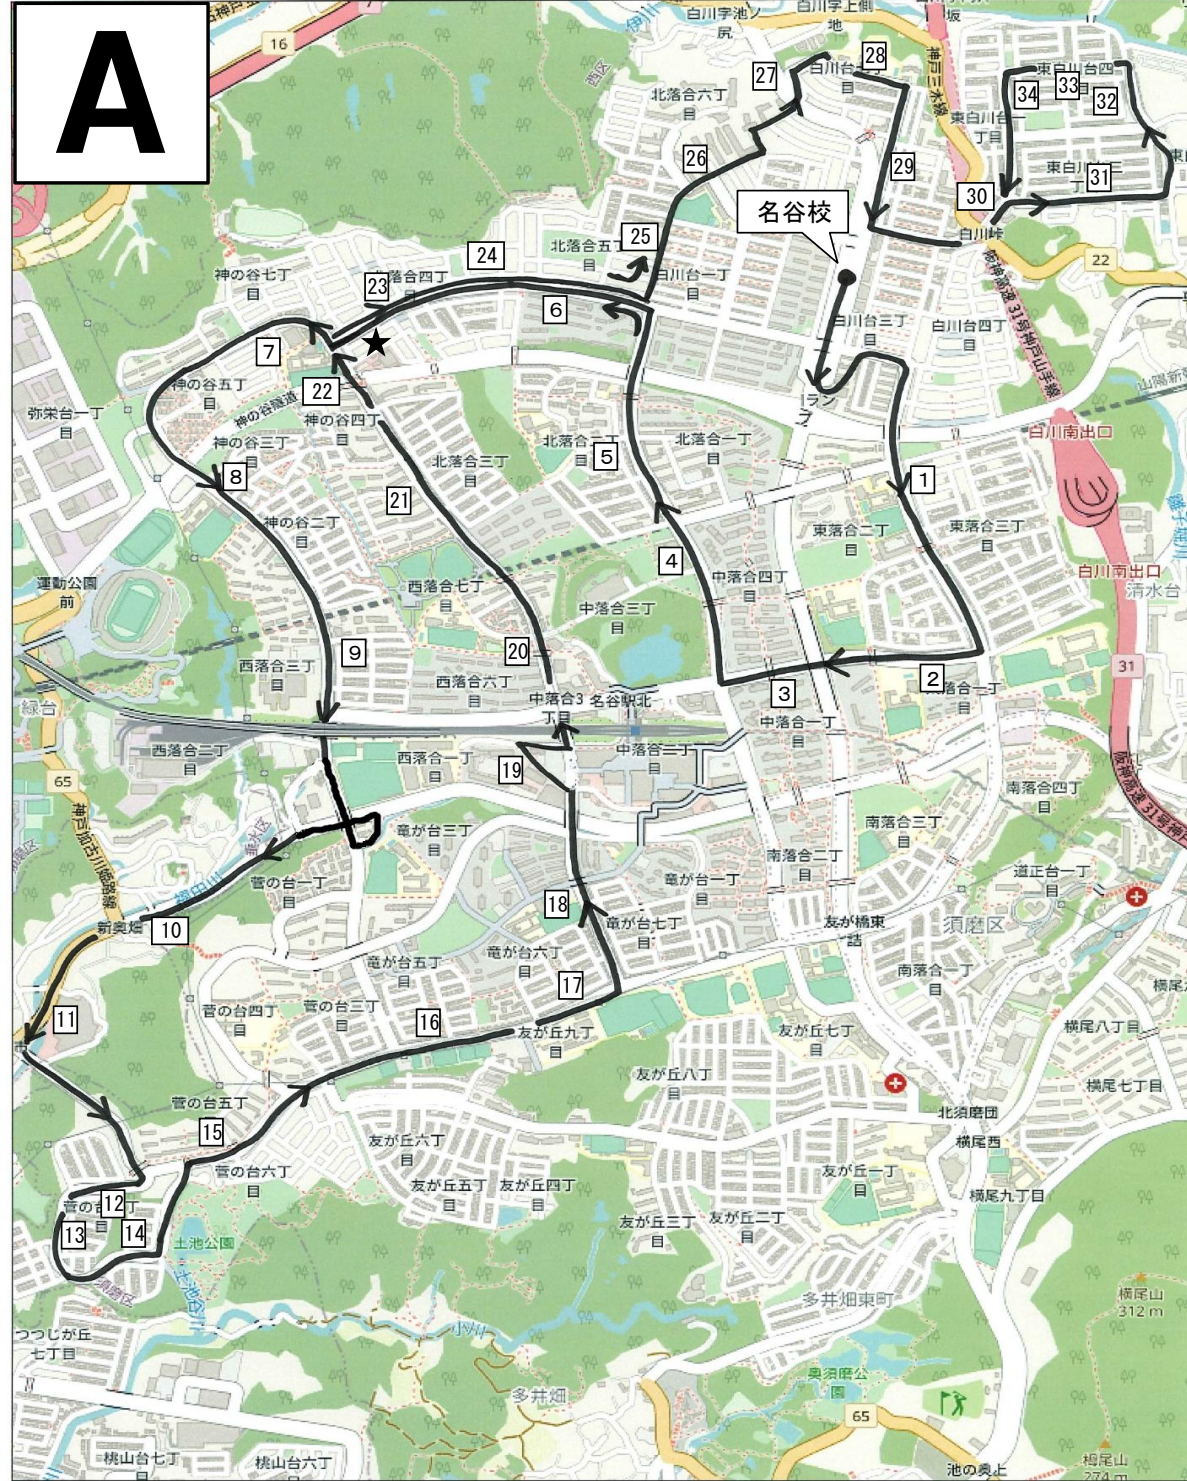

2022年度 若松塾名谷校 バス運行表(2022.3.2~)

| A コース | 授業開始時刻 | | | 送り |
|------------------------|--------|-------|-------|------|
| | 16:10 | 17:10 | 19:20 | |
| 塾出発 | 15:13 | 16:13 | 18:23 | 出発後 |
| A-1 東落合小学校前 | 15:16 | 16:16 | 18:26 | 約3分 |
| A-2 花谷小学校前バス停 | 15:17 | 16:17 | 18:27 | 約4分 |
| A-3 中落合1丁目 | 15:18 | 16:18 | 18:28 | 約5分 |
| A-4 北須磨文化センター前 | 15:19 | 16:19 | 18:29 | 約6分 |
| A-5 北落合2丁目バス停 | 15:21 | 16:21 | 18:31 | 約8分 |
| A-6 北落合5丁目バス停 | 15:22 | 16:22 | 18:32 | 約9分 |
| A-7 神の谷7丁目バス停 | 15:24 | 16:24 | 18:34 | 約11分 |
| A-8 西落合中学校前バス停 | 15:26 | 16:26 | 18:36 | 約13分 |
| A-9 神戸医療センター前バス停 | 15:27 | 16:27 | 18:37 | 約14分 |
| A-10 山陽奥畑バス停 | 15:30 | 16:30 | 18:40 | 約17分 |
| A-11 山陽奥畑口バス停 | 15:32 | 16:32 | 18:42 | 約19分 |
| A-12 菅の台小公園防火水槽向かい | 15:33 | 16:33 | 18:43 | 約20分 |
| A-13 菅の台7丁目バス停向かい | 15:34 | 16:34 | 18:44 | 約21分 |
| A-14 菅の台西公園集会所前 | 15:35 | 16:35 | 18:45 | 約22分 |
| A-15 土池公園前バス停 | 15:36 | 16:36 | 18:46 | 約23分 |
| A-16 名谷テニスガーデン前バス停 | 15:37 | 16:37 | 18:47 | 約24分 |
| A-17 北須磨高校前バス停 | 15:38 | 16:38 | 18:48 | 約25分 |
| A-18 竜が台小学校前バス停 | 15:39 | 16:39 | 18:49 | 約26分 |
| A-19 西落合1丁目公園前 | 15:42 | 16:42 | 18:52 | 約29分 |
| A-20 14団地前 | 15:44 | 16:44 | 18:54 | 約31分 |
| A-21 北落合3丁目バス停 | 15:45 | 16:45 | 18:55 | 約32分 |
| A-22 神の谷小学校前バス停 | 15:47 | 16:47 | 18:57 | 約34分 |
| A-23 石原内科前 | 15:48 | 16:48 | 18:58 | 約10分 |
| A-24 福山カイロプラクティクスオフィス前 | 15:49 | 16:49 | 18:59 | 約9分 |
| A-25 駐車場前(ゴミステーション前) | 15:51 | 16:51 | 19:01 | 約38分 |
| A-26 白川台中学校前 | 15:52 | 16:52 | 19:02 | 約39分 |
| A-27 自治会掲示板前 | 15:53 | 16:53 | 19:03 | 約40分 |
| A-28 白川小学校前 | 15:54 | 16:54 | 19:04 | 約41分 |
| A-29 千原公園前 | 15:55 | 16:55 | 19:05 | 約42分 |
| A-30 岡田歯科医院前 | 15:57 | 16:57 | 19:07 | 約44分 |
| A-31 東白川台南通りバス停 | 15:58 | 16:58 | 19:08 | 約45分 |
| A-32 東白川台東通りバス停 | 15:59 | 16:59 | 19:09 | 約46分 |
| A-33 東白川台北通りバス停 | 16:02 | 17:02 | 19:12 | 約49分 |
| A-34 東白川台西通りバス停 | 16:03 | 17:03 | 19:13 | 約50分 |
| 塾到着 | 16:10 | 17:10 | 19:20 | |

※ 土曜日の対策授業時・自主学開催時のみ運行します