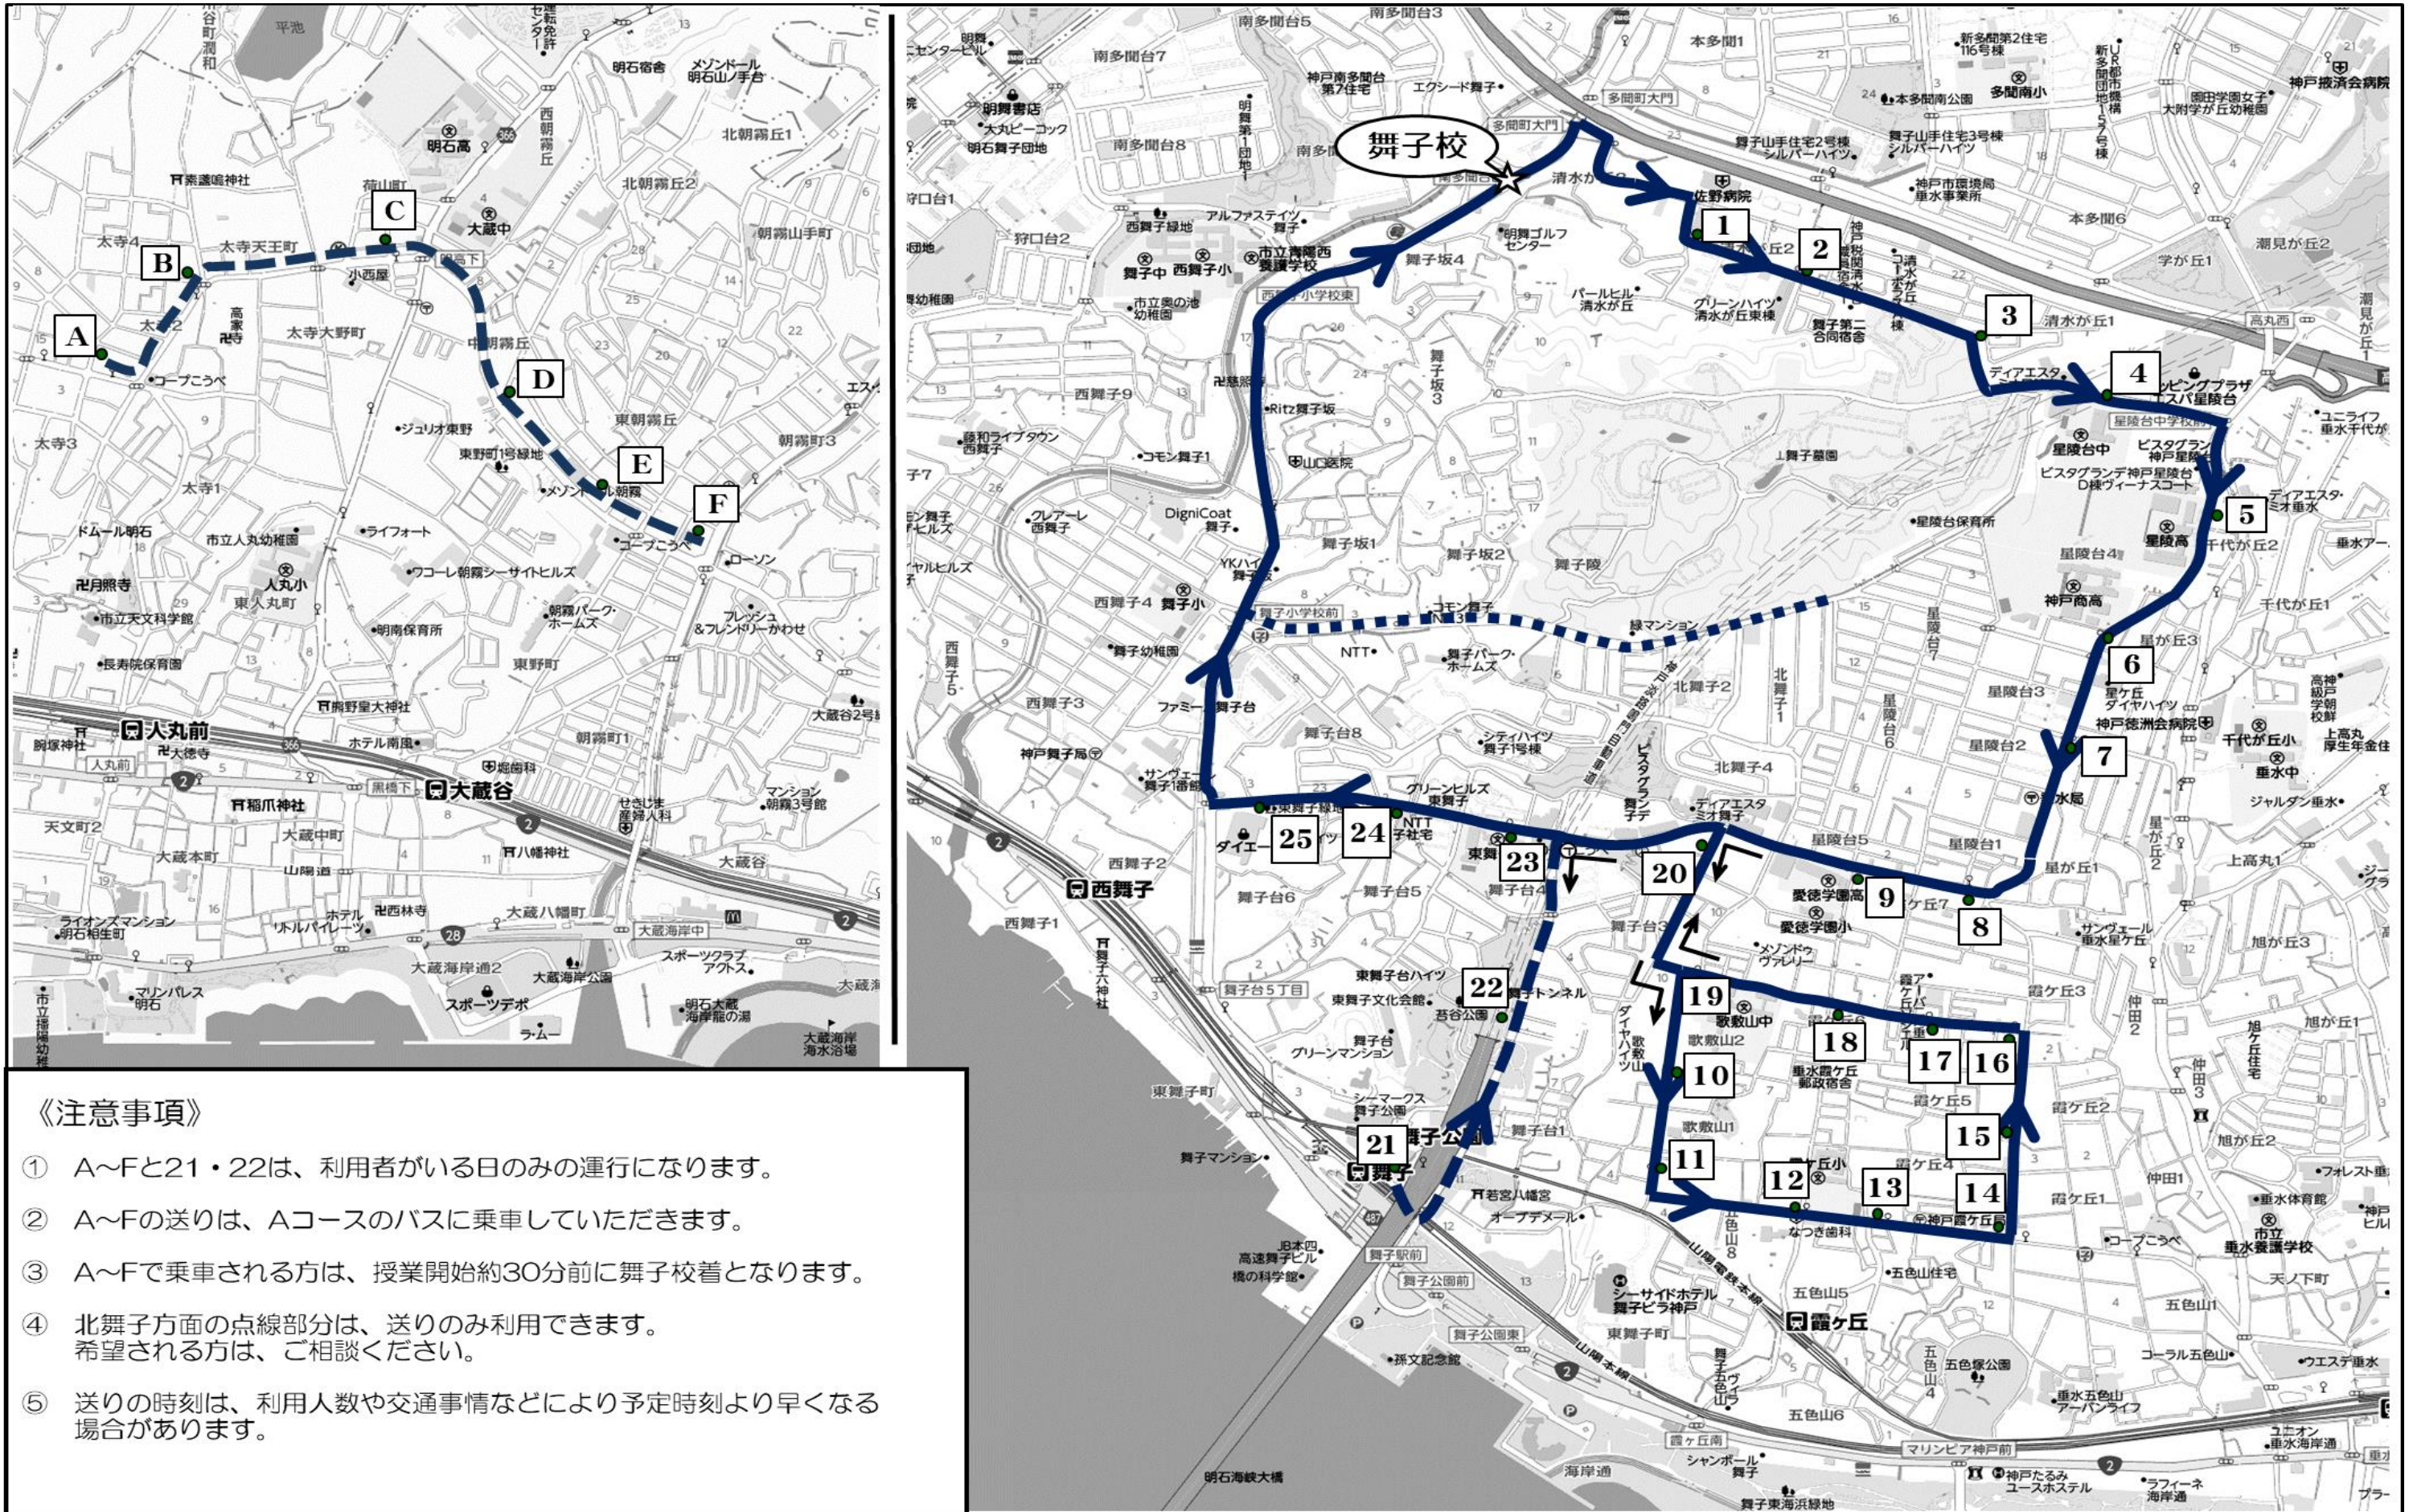

Bコース (星陵台・歌敷山方面)		迎え		送り 発車後
		小学部	中学部	
		5:15	7:25	
A	太寺バス停	4:26	6:36	-
B	太寺2丁目バス停	4:27	6:37	-
C	明高下バス停	4:28	6:38	-
D	中朝霧丘バス停	4:29	6:39	-
E	朝霧丘バス停	4:30	6:40	-
F	朝霧2丁目バス停	4:31	6:41	-
1	清水が丘バス停	4:40	6:50	約10分
2	清水が丘1丁目バス停	4:41	6:51	約11分
3	川崎重工研修所手前	4:42	6:52	約12分
4	星陵台中学正門向かい側	4:43	6:53	約13分
5	星陵高校前バス停	4:44	6:54	約14分
6	県商前バス停	4:45	6:55	約15分
7	星陵台3丁目バス停	4:46	6:56	約16分
8	星陵台1丁目バス停	4:47	6:57	約17分
9	学園正門前バス停	4:48	6:58	約18分
10	歌敷山ダイヤハイツ向かい側	4:50	7:00	約20分
11	歌敷山バス停	4:51	7:01	約21分
12	霞が丘幼稚園前バス停	4:52	7:02	約22分
13	中島バス停	4:52	7:02	約22分
14	霞が丘交番所前バス停	4:53	7:03	約23分
15	霞が丘5丁目	4:53	7:03	約23分
16	東霞が丘バス停	4:54	7:04	約24分
17	西霞が丘バス停	4:54	7:04	約24分
18	愛徳学園前バス停	4:55	7:05	約25分
19	歌敷山中学校前バス停	4:56	7:06	約26分
20	舞子台病院前下る	4:57	7:07	約27分
21	T i o舞子2階入口前	4:59	7:09	約29分
22	荅谷公園前	5:00	7:10	約30分
23	舞子台4丁目	5:01	7:11	約31分
24	東舞子小学校前バス停	5:02	7:12	約32分
25	舞子台8丁目バス停	5:03	7:13	約33分

57 公団住宅前→多聞台3丁目に変更

23 東舞子公団住宅前→舞子台4丁目に変更

◆送迎バス利用について◆

- ①交通事情により、到着時刻が遅れることもあります。発車時刻がすぎてバスが到着していなくても必ずその場でお待ちください。
- ②3分前にはバス停で待ち、バスが見えたら手をあげてドライバーさんに合図をお願いします。
- ③バスの走行中の座席の移動は危ないのでやめましょう。
- ④ドライバーさんの注意は必ず守りましょう。
- ⑤バスの乗降時は、歩行者や自転車に気をつけて下さい。
- ⑥バス内の飲食は禁止です。その他ゴミも出さないようにして下さい。

送迎バスコース図 (A: 神陵台・狩口台方面)

若松塾・舞子校

《注意事項》

- ① A~Fは、利用者がいる日のみの運行になります。
- ② A~Fの迎えは、Bコースのバスに乗車していただきます。
- ③ 75~77の前は、Bコースのバスも通りますが、こちらは通過します。乗車いただくのはAコースのバスになります。
- ④ 狩口台の点線部分は、送りのみ利用できます。希望される方は、ご相談ください。
- ⑤ 送りの時刻は、利用人数や交通事情などにより予定時刻より早くなる場合があります。
- ⑥ K・Lは、各講習時に、迎えが利用できない場合があります。

送迎バスコース図 (B: 星陵台・歌敷山方面)

若松塾・舞子校

《注意事項》

- ① A~Fと21・22は、利用者がいる日のみの運行になります。
- ② A~Fの送りは、Aコースのバスに乗車していただきます。
- ③ A~Fで乗車される方は、授業開始約30分前に舞子校着となります。
- ④ 北舞子方面の点線部分は、送りのみ利用できます。希望される方は、ご相談ください。
- ⑤ 送りの時刻は、利用人数や交通事情などにより予定時刻より早くなる場合があります。