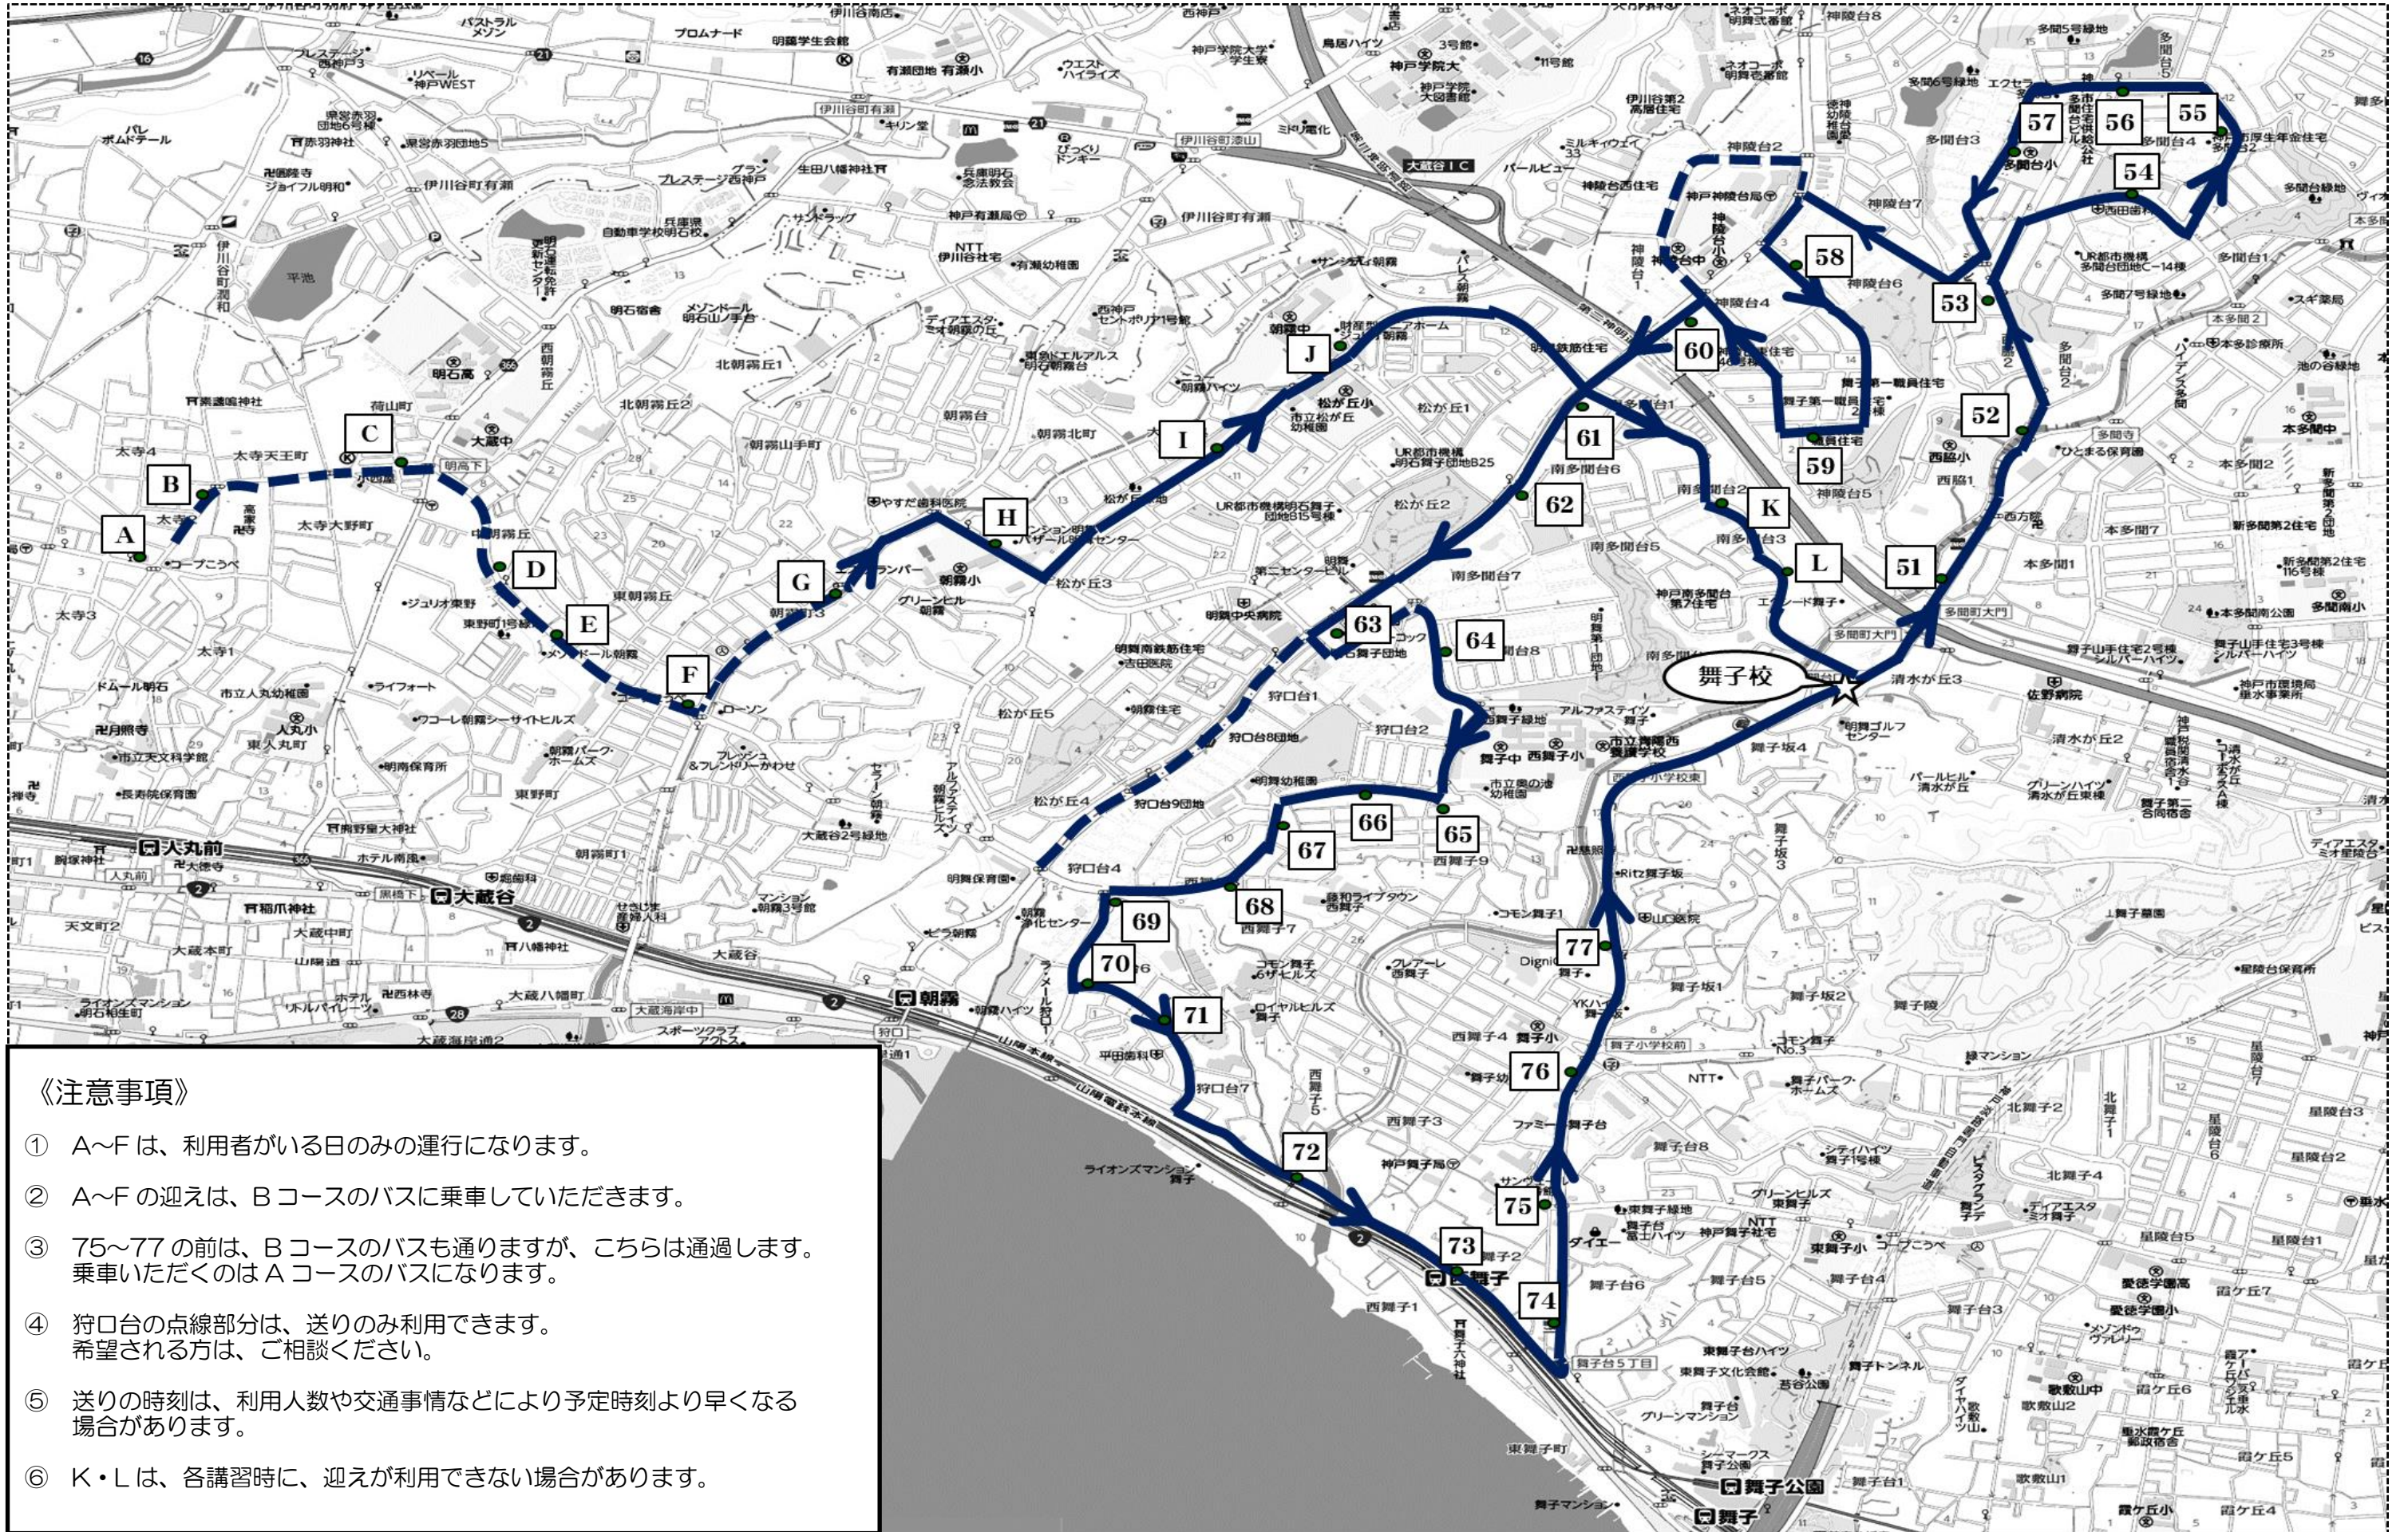

Bコース (星陵台・歌敷山方面)		迎え		送り 発車後
		小学部	中学部	
		5:15	7:25	
A	太寺バス停	4:26	6:36	-
B	太寺2丁目バス停	4:27	6:37	-
C	明高下バス停	4:28	6:38	-
D	中朝霧丘バス停	4:29	6:39	-
E	朝霧丘バス停	4:30	6:40	-
F	朝霧2丁目バス停	4:31	6:41	-
1	清水が丘バス停	4:40	6:50	約10分
2	清水が丘1丁目バス停	4:41	6:51	約11分
3	川崎重工研修所手前	4:42	6:52	約12分
4	星陵台中学正門向かい側	4:43	6:53	約13分
5	星陵高校前バス停	4:44	6:54	約14分
6	県商前バス停	4:45	6:55	約15分
7	星陵台3丁目バス停	4:46	6:56	約16分
8	星陵台1丁目バス停	4:47	6:57	約17分
9	学園正門前バス停	4:48	6:58	約18分
10	歌敷山ダイヤハイツ向かい側	4:50	7:00	約20分
11	歌敷山バス停	4:51	7:01	約21分
12	霞が丘幼稚園前バス停	4:52	7:02	約22分
13	中島バス停	4:52	7:02	約22分
14	霞が丘交番所前バス停	4:53	7:03	約23分
15	霞が丘5丁目	4:53	7:03	約23分
16	東霞が丘バス停	4:54	7:04	約24分
17	西霞が丘バス停	4:54	7:04	約24分
18	愛徳学園前バス停	4:55	7:05	約25分
19	歌敷山中学校前バス停	4:56	7:06	約26分
20	舞子台病院前下る	4:57	7:07	約27分
21	T i o舞子2階入口前	4:59	7:09	約29分
22	荅谷公園前	5:00	7:10	約30分
23	舞子台4丁目	5:01	7:11	約31分
24	東舞子小学校前バス停	5:02	7:12	約32分
25	舞子台8丁目バス停	5:03	7:13	約33分

57 公団住宅前→多聞台3丁目に変更

23 東舞子公団住宅前→舞子台4丁目に変更

◆送迎バス利用について◆

- ①交通事情により、到着時刻が遅れることもあります。発車時刻がすぎてバスが到着していなくても必ずその場でお待ちください。
- ②3分前にはバス停で待ち、バスが見えたら手をあげてドライバーさんに合図をお願いします。
- ③バスの走行中の座席の移動は危ないのでやめましょう。
- ④ドライバーさんの注意は必ず守りましょう。
- ⑤バスの乗降時は、歩行者や自転車に気をつけて下さい。
- ⑥バス内の飲食は禁止です。その他ゴミも出さないようにして下さい。

送迎バスコース図 (A: 神陵台・狩口台方面)

若松塾・舞子校

《注意事項》

- ① A~Fは、利用者がいる日のみの運行になります。
- ② A~Fの迎えは、Bコースのバスに乗車していただきます。
- ③ 75~77の前は、Bコースのバスも通りますが、こちらは通過します。乗車いただくのはAコースのバスになります。
- ④ 狩口台の点線部分は、送りのみ利用できます。希望される方は、ご相談ください。
- ⑤ 送りの時刻は、利用人数や交通事情などにより予定時刻より早くなる場合があります。
- ⑥ K・Lは、各講習時に、迎えが利用できない場合があります。

送迎バスコース図 (B: 星陵台・歌敷山方面)

若松塾・舞子校

《注意事項》

- ① A~Fと21・22は、利用者がいる日のみの運行になります。
- ② A~Fの送りは、Aコースのバスに乗車していただきます。
- ③ A~Fで乗車される方は、授業開始約30分前に舞子校着となります。
- ④ 北舞子方面の点線部分は、送りのみ利用できます。希望される方は、ご相談ください。
- ⑤ 送りの時刻は、利用人数や交通事情などにより予定時刻より早くなる場合があります。