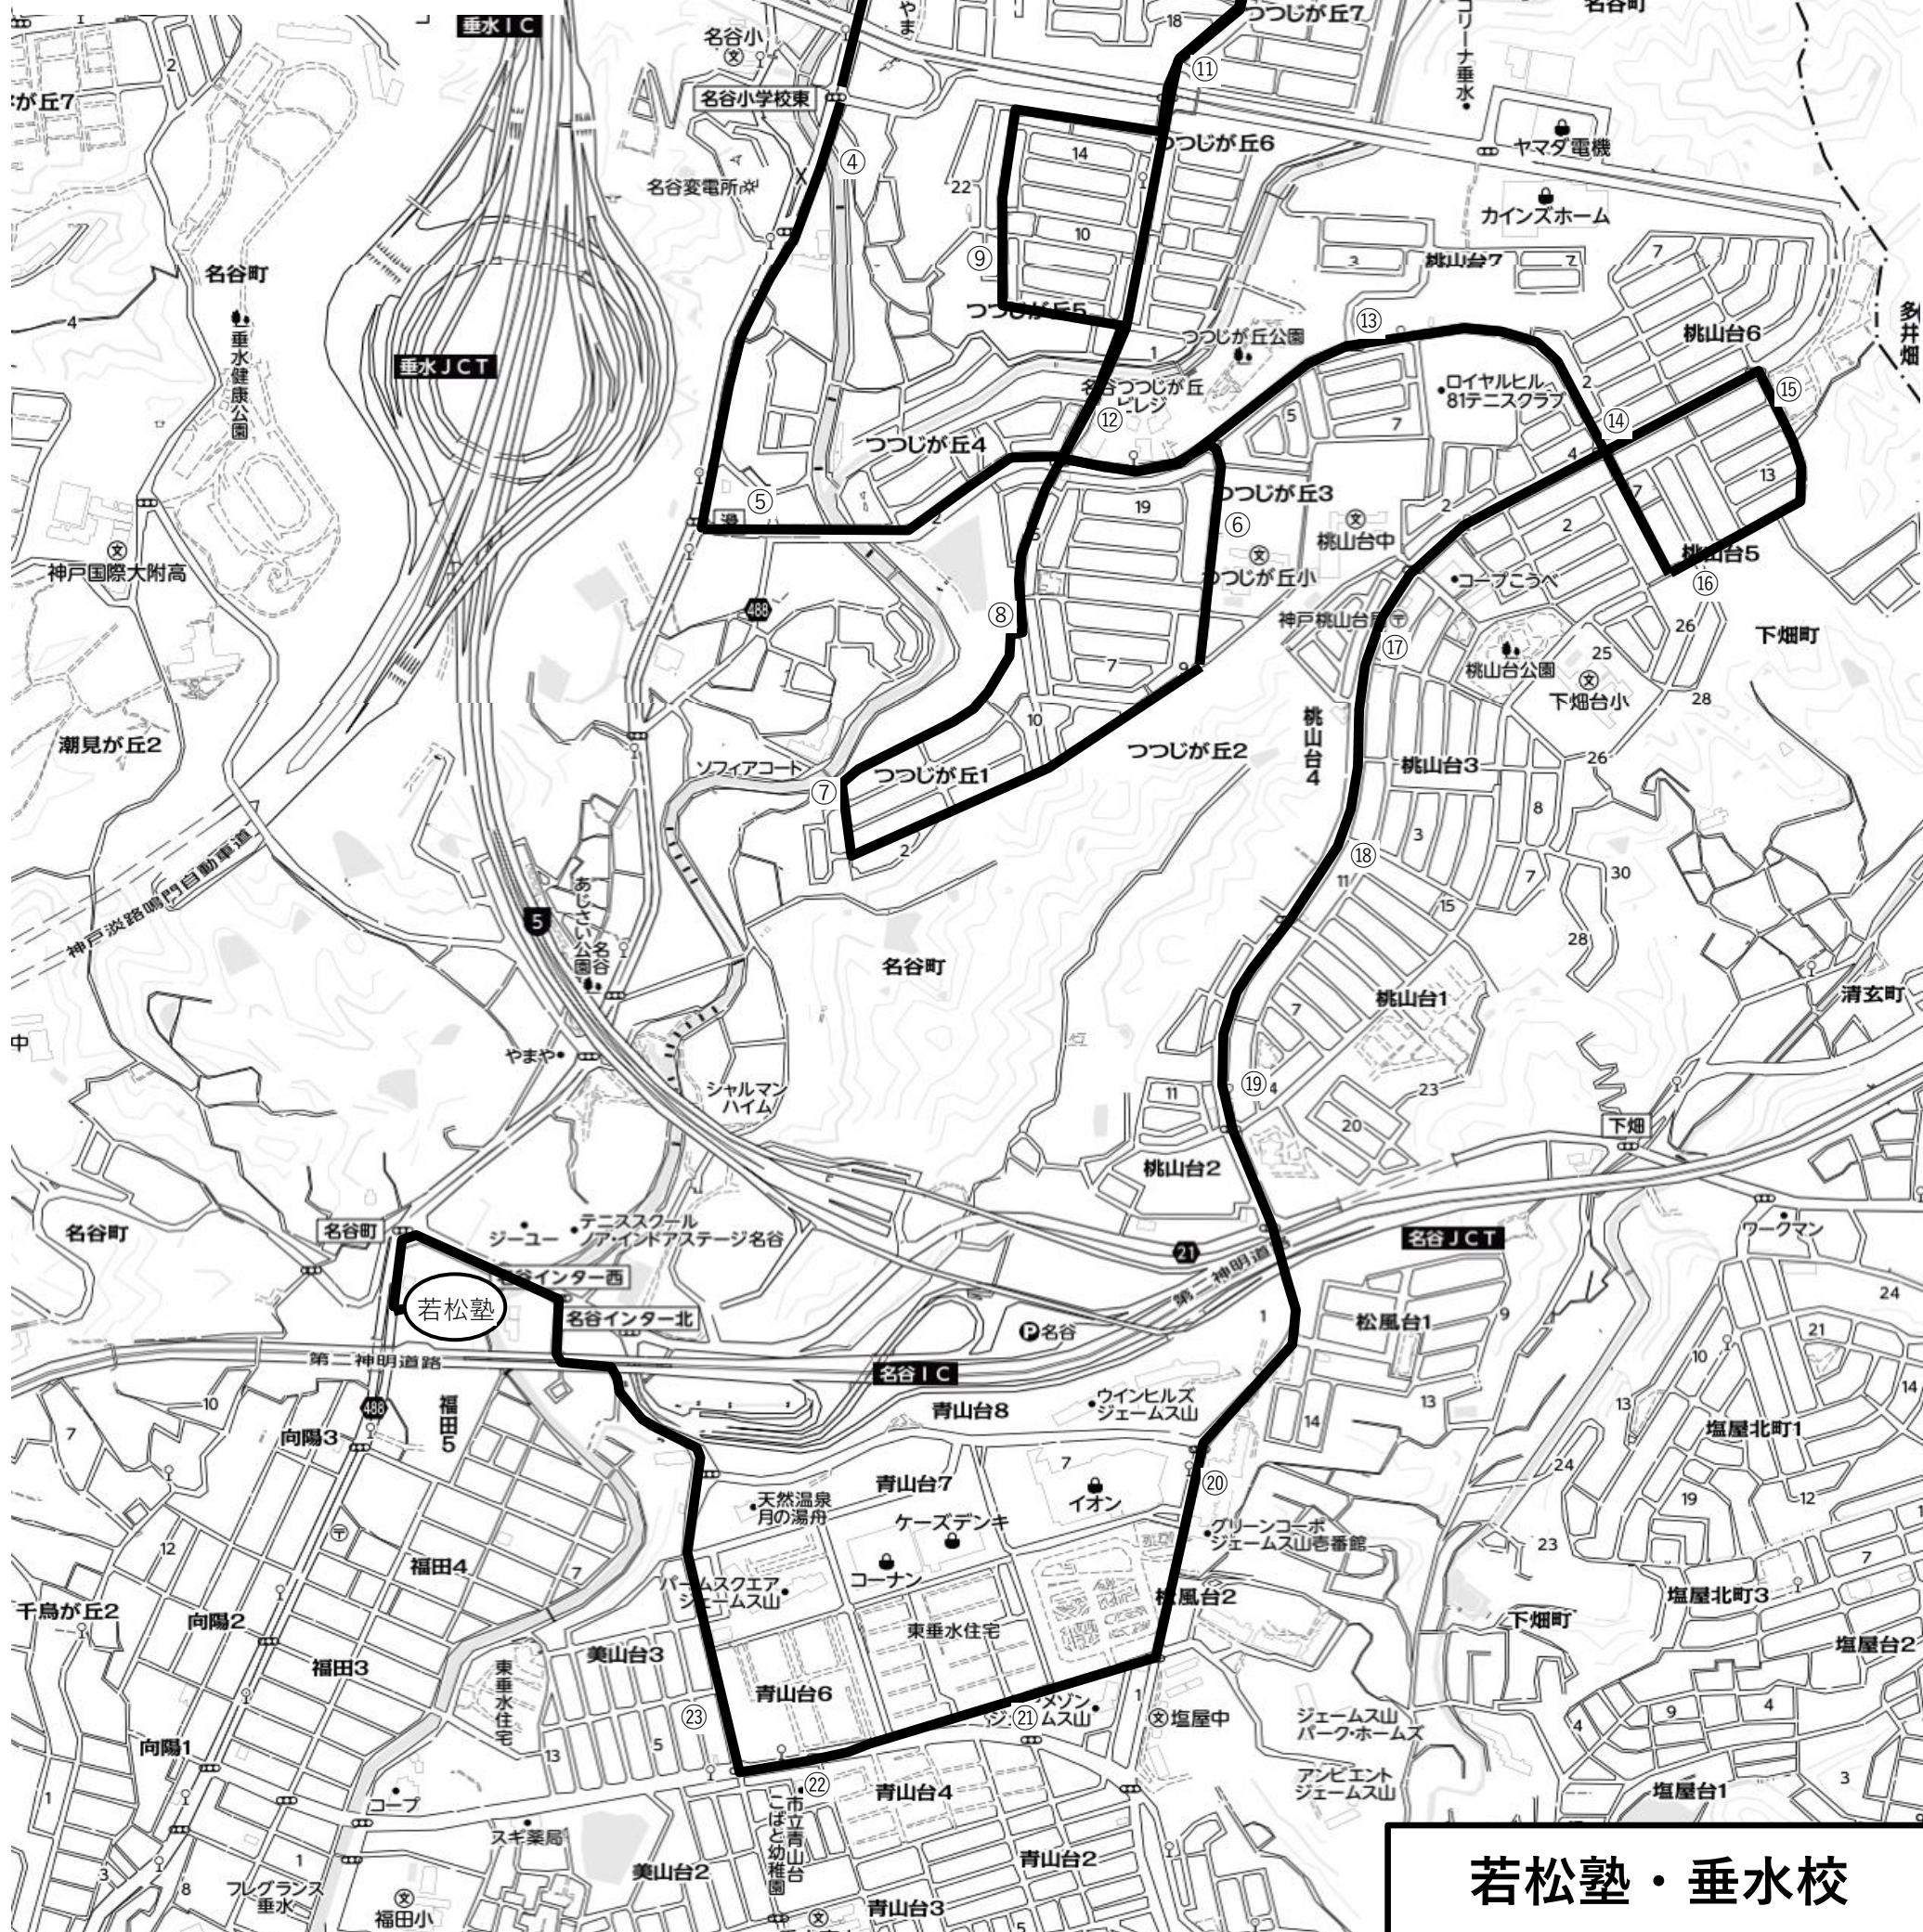

バス (Aコース)

Aコース (塩屋北町・塩屋町・高丸・上高丸方面)		
	小学部 5:20始	中学部 7:30始
① 清玄町・中公園	4:35	6:45
② 向井バス停	4:38	6:48
③ 朝谷西公園	4:40	6:50
④ 塩屋北小学校 (向かい)	4:41	6:51
⑤ しおかぜ 塩屋北町3丁目バス停	4:42	6:52
⑥ 塩屋北町西 (クリーンステーション前)	4:43	6:53
⑦ アピリオ塩屋 (老人ホーム) 前	4:45	6:55
⑧ ファミリーマート前	4:46	6:56
⑨ 青山台1丁目・喫茶てる前	4:48	6:58
⑩ 垂水東中学校 (向かい)	4:49	6:59
⑪ 「マンション・サンメゾン」前	4:50	7:00
⑫ 東垂水公民館前バス停	4:51	7:01
⑬ 乙木1丁目バス停 (向かい)	4:52	7:02
⑭ 「芦田マンション」前	4:53	7:03
⑮ クラブ前バス停	4:55	7:05
⑯ 野田モータープール前	4:56	7:06
⑰ 八幡裏 (松下石材・向かい)	4:57	7:07
⑱ 八幡前 (くすり屋さん・向かい)	4:58	7:08
⑲ 瑞ヶ丘マンション駐車場	4:59	7:09
⑳ お好み焼き「むら咲」前	5:01	7:11
㉑ 団地下バス停	5:02	7:12
㉒ 上高丸バス停	5:03	7:13
㉓ 団地北バス停	5:04	7:14

注: 送りは、迎えと逆の順番で回ります。(青山台→松風台→桃山台→中山西口)
注: 送迎時刻は交通事情・利用者数などにより多少前後します。

若松塾・垂水校

バス(Aコース)

2021年 3月4日～

Aコース (塩屋北町・塩屋町・高丸・上高丸方面)		小学部	中学部
		5:20 始	7:30 始
①	清玄町・中公園	4:35	6:45
②	向井バス停	4:38	6:48
③	朝谷西公園	4:40	6:50
④	塩屋北小学校(向かい)	4:41	6:51
⑤	しおかぜ 塩屋北町3丁目バス停	4:42	6:52
⑥	塩屋北町西(クリーンステーション前)	4:43	6:53
⑦	アビリオ塩屋(老人ホーム)前	4:45	6:55
⑧	ファミリーマート前	4:46	6:56
⑨	青山台1丁目・喫茶てる前	4:48	6:58
⑩	垂水東中学校(向かい)	4:49	6:59
⑪	「マンション・サンメゾン」前	4:50	7:00
⑫	東垂水公民館前バス停	4:51	7:01
⑬	乙木1丁目バス停(向かい)	4:52	7:02
⑭	「芦田マンション」前	4:53	7:03
⑮	クラブ前バス停	4:55	7:05
⑯	野田モータープール前	4:56	7:06
⑰	八幡裏(松下石材・向かい)	4:57	7:07
⑱	八幡前(くすり屋さん・向かい)	4:58	7:08
⑲	瑞ヶ丘マンション駐車場	4:59	7:09
⑳	お好み焼き「むら咲」前	5:01	7:11
㉑	団地下バス停(北側)	5:02	7:12
㉒	上高丸バス停(南側)	5:03	7:13
㉓	団地北バス停(北側)	5:04	7:14

注:送りは、迎えと逆の順番で回ります。(青山台→松風台→桃山台→中山西口)

注:送迎時刻は交通事情・利用者数などにより多少前後します。