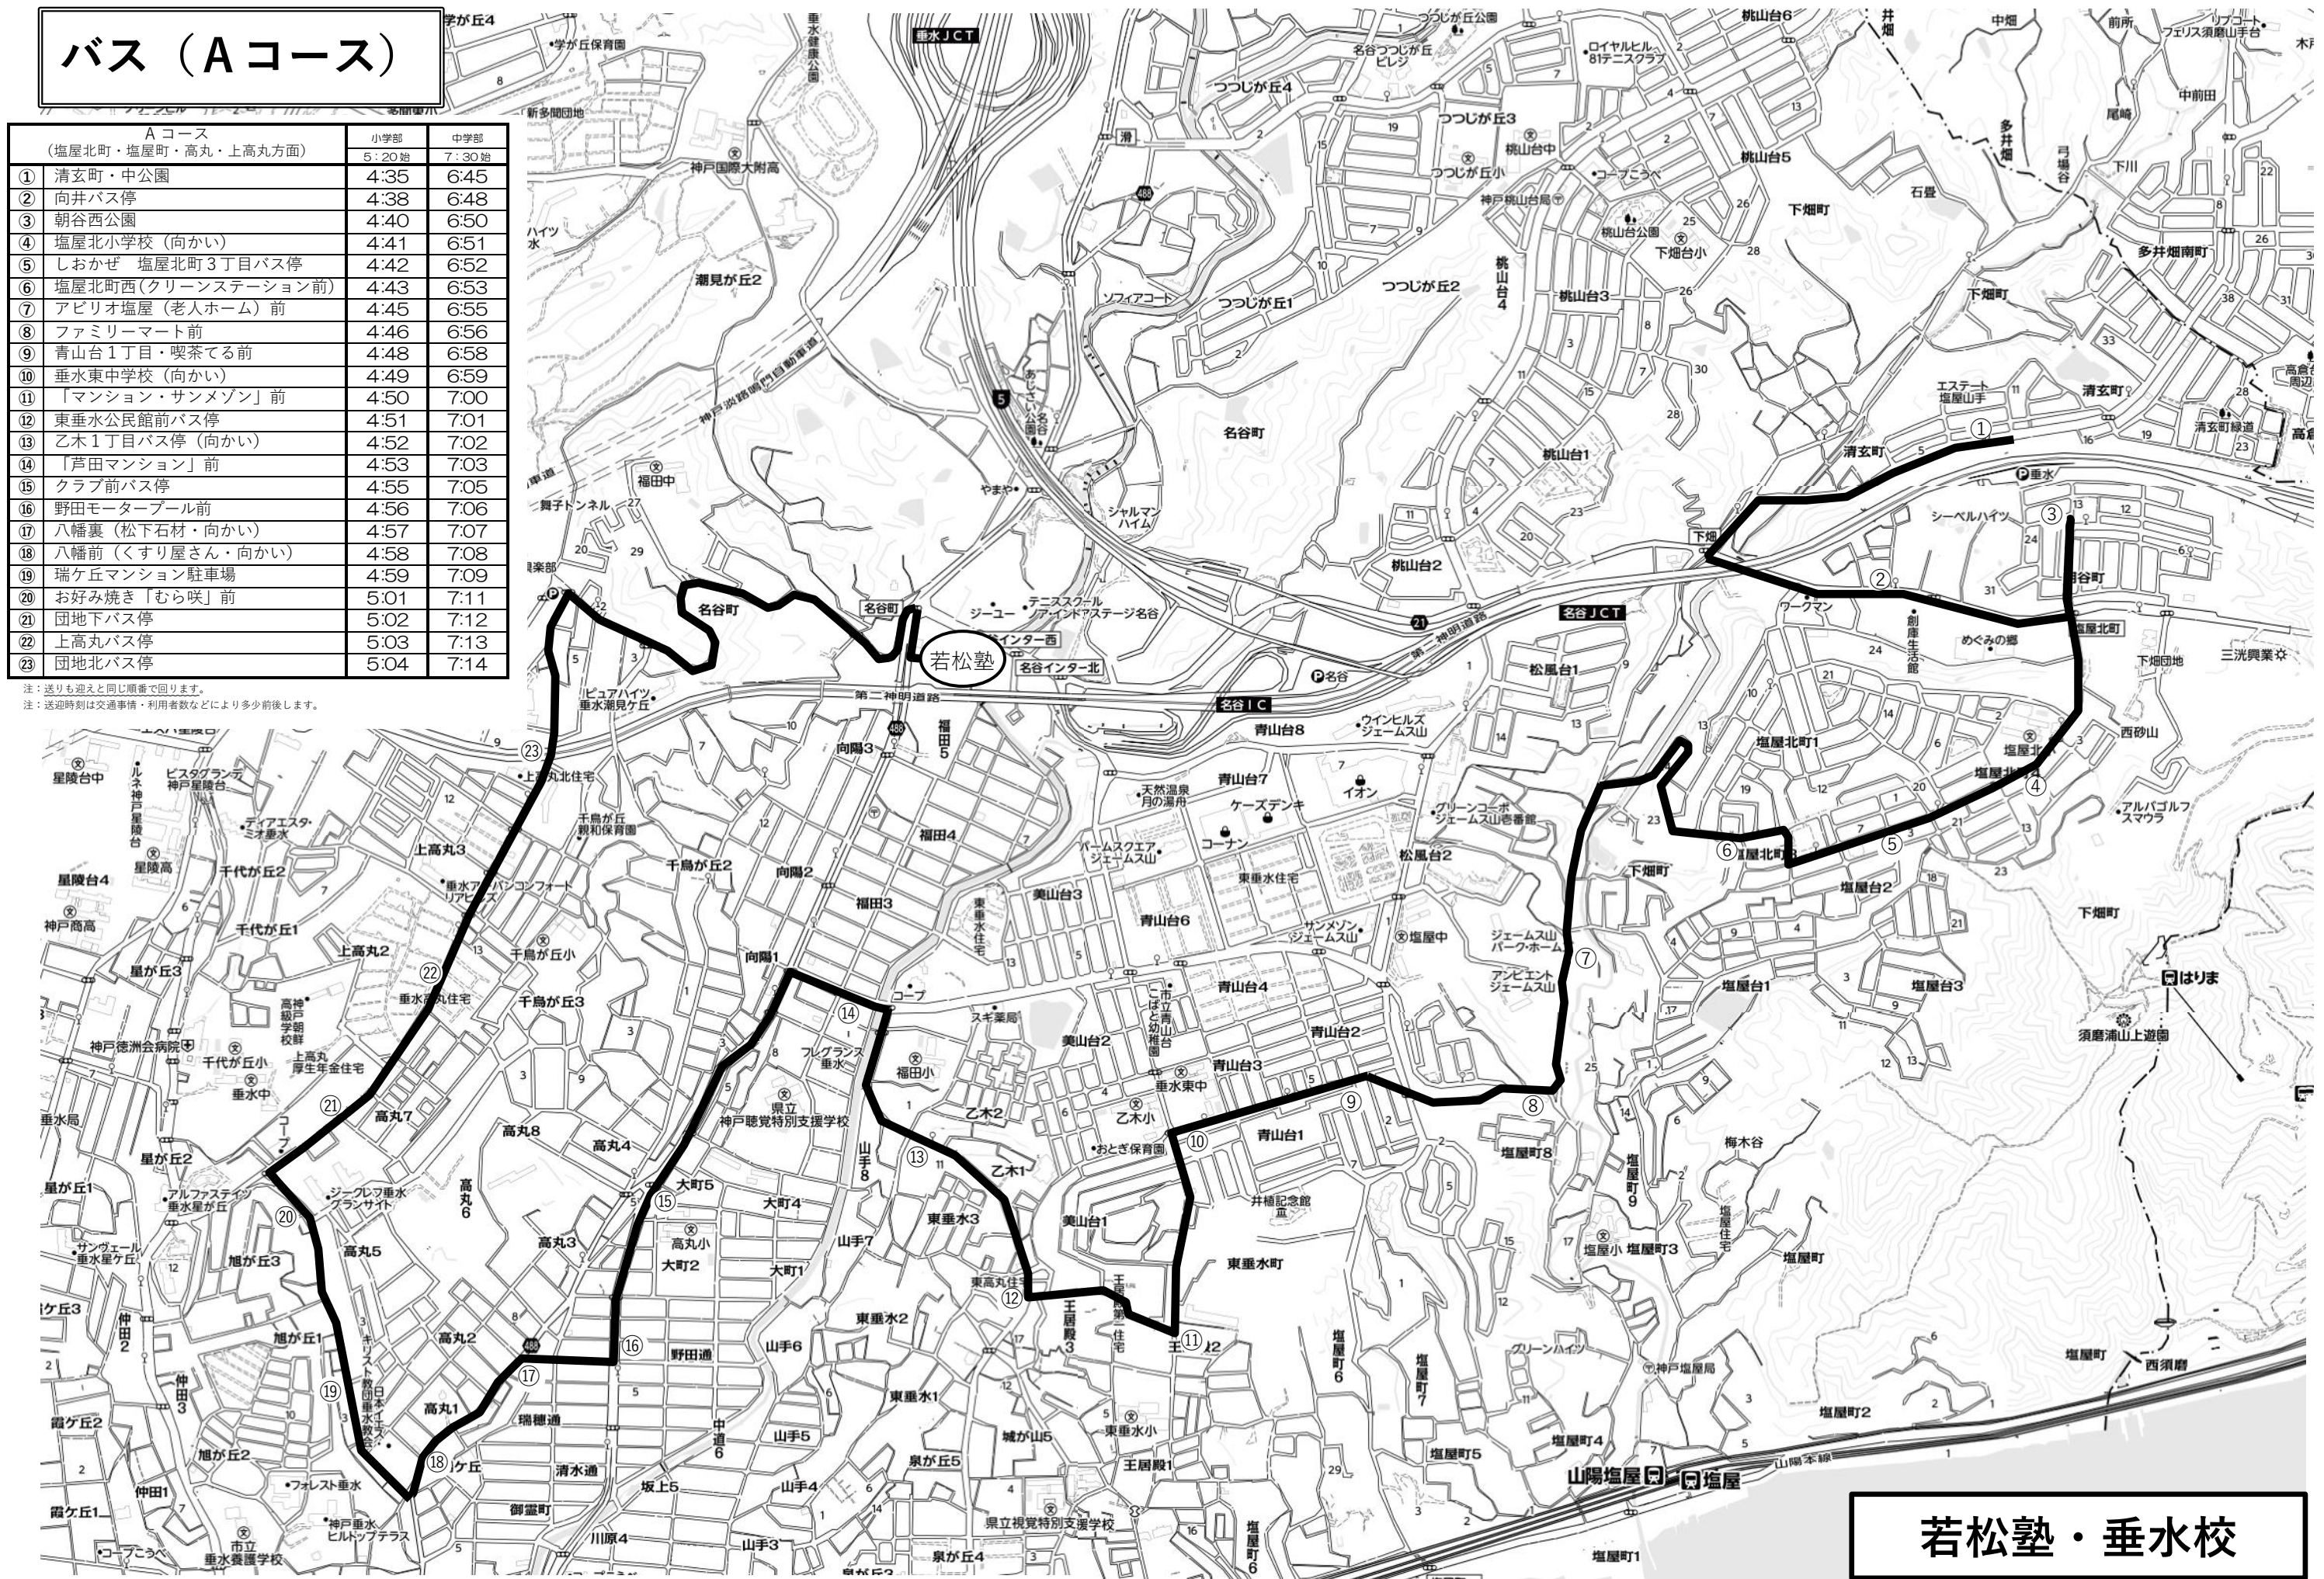

バス (Aコース)

Aコース (塩屋北町・塩屋町・高丸・上高丸方面)		
	小学部 5:20始	中学部 7:30始
① 清玄町・中公園	4:35	6:45
② 向井バス停	4:38	6:48
③ 朝谷西公園	4:40	6:50
④ 塩屋北小学校 (向かい)	4:41	6:51
⑤ しおかぜ 塩屋北町3丁目バス停	4:42	6:52
⑥ 塩屋北町西 (クリーンステーション前)	4:43	6:53
⑦ アピリオ塩屋 (老人ホーム) 前	4:45	6:55
⑧ ファミリーマート前	4:46	6:56
⑨ 青山台1丁目・喫茶てる前	4:48	6:58
⑩ 垂水東中学校 (向かい)	4:49	6:59
⑪ 「マンション・サンメゾン」前	4:50	7:00
⑫ 東垂水公民館前バス停	4:51	7:01
⑬ 乙木1丁目バス停 (向かい)	4:52	7:02
⑭ 「芦田マンション」前	4:53	7:03
⑮ クラブ前バス停	4:55	7:05
⑯ 野田モータープール前	4:56	7:06
⑰ 八幡裏 (松下石材・向かい)	4:57	7:07
⑱ 八幡前 (くすり屋さん・向かい)	4:58	7:08
⑲ 瑞ヶ丘マンション駐車場	4:59	7:09
⑳ お好み焼き「むら咲」前	5:01	7:11
㉑ 団地下バス停	5:02	7:12
㉒ 上高丸バス停	5:03	7:13
㉓ 団地北バス停	5:04	7:14

注: 送り返すと同じ順番で回ります。
注: 送迎時刻は交通事情・利用者数などにより多少前後します。

若松塾・垂水校