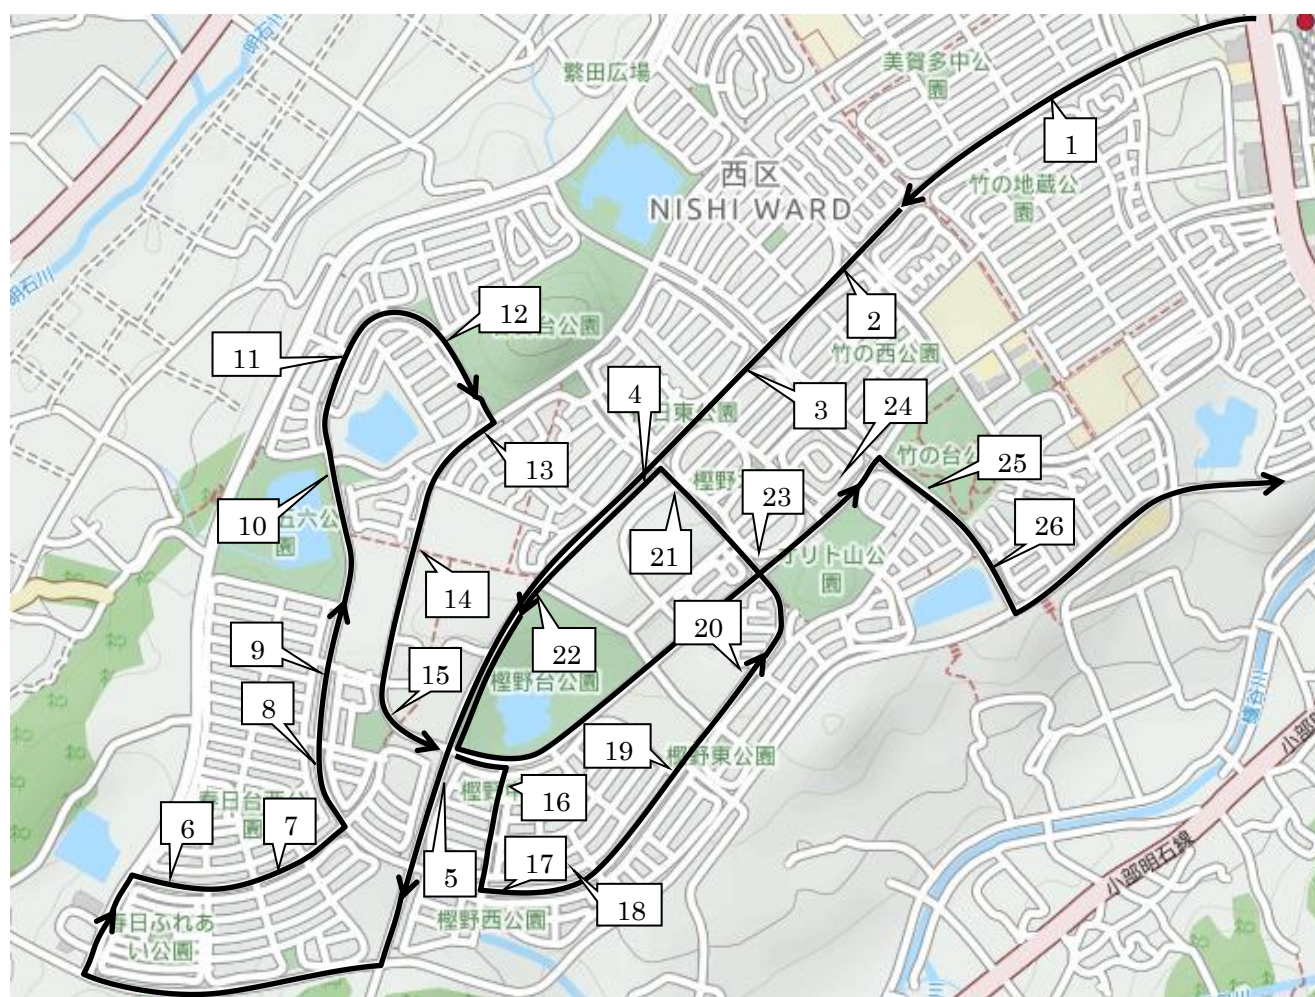

2021年度 若松塾西神中央校送迎バスコース Cコース

番号	停留所前	集合時刻		送り時間 (出発後)
		17:20	19:30	
1	美賀多台2丁目バス停付近	16:48	18:58	約 5分
2	美賀多台3丁目バス停付近	16:48	18:58	約 5分
3	美賀多台4丁目バス停付近	16:49	18:59	約 6分
4	春日台2丁目バス停付近	送りのみ	送りのみ	約 7分
5	春日プラザバス停付近	16:51	19:01	約 8分
6	西体育館口バス停付近	16:54	19:04	約 11分
7	春日台6丁目バス停付近	16:54	19:04	約 11分
8	春日台6丁目10付近	16:55	19:05	約 12分
9	春日台7丁目10付近	16:55	19:05	約 12分
10	五六公園前	16:56	19:06	約 13分
11	西神チャペル前	16:57	19:07	約 14分
12	春日北公園前	16:58	19:08	約 15分
13	春日台公園バス停付近	16:59	19:09	約 16分
14	春日台小学校バス停付近	17:00	19:10	約 17分
15	かすがプラザ歩道橋下	17:01	19:11	約 18分
16	榎野中公園前	17:02	19:12	約 19分
17	榎野台3丁目21-1付近	17:03	19:13	約 20分
18	榎野台2丁目バス停付近	17:03	19:13	約 20分
19	榎野台小学校バス停付近	17:04	19:14	約 21分
20	榎野台3丁目バス停付近	17:04	19:14	約 21分
21	ネクステージ西神中央前	17:05	19:15	迎えのみ
22	春日台3丁目バス停付近	17:06	19:16	約 7分
23	榎野台6丁目バス停付近	17:08	19:18	約 22分
24	竹の台公園バス停付近	17:09	19:19	約 23分
25	竹の台公園西側	17:10	19:20	約 24分
26	竹の台3丁目17-8付近	17:10	19:20	約 24分

※ 送りは1～26の順番で送ります。

※ ネクステージ西神中央前は迎えのみのバス停となりますので、ご注意ください。送りは春日台2丁目バス停付近がネクステージ西神中央前に最も近いバス停となっておりますので、そちらをご利用ください。

2021年度 若松塾西神中央校送迎バスコース（土曜日） Cコース

番号	停留所前	集合時刻	送り時間 (出発後)
		15:20	
1	美賀多台2丁目バス停付近	14:48	約 5分
2	美賀多台3丁目バス停付近	14:48	約 5分
3	美賀多台4丁目バス停付近	14:49	約 6分
4	春日台2丁目バス停付近	送りのみ	約 7分
5	春日プラザバス停付近	14:51	約 8分
6	西体育館口バス停付近	14:54	約 11分
7	春日台6丁目バス停付近	14:54	約 11分
8	春日台6丁目10付近	14:55	約 12分
9	春日台7丁目10付近	14:55	約 12分
10	五六公園前	14:56	約 13分
11	西神チャペル前	14:57	約 14分
12	春日北公園前	14:58	約 15分
13	春日台公園バス停付近	14:59	約 16分
14	春日台小学校バス停付近	15:00	約 17分
15	かすがプラザ歩道橋下	15:01	約 18分
16	榎野中公園前	15:02	約 19分
17	榎野台3丁目21-1付近	15:03	約 20分
18	榎野台2丁目バス停付近	15:03	約 20分
19	榎野台小学校バス停付近	15:04	約 21分
20	榎野台3丁目バス停付近	15:04	約 21分
21	ネクステージ西神中央前	15:05	迎えのみ
22	春日台3丁目バス停付近	15:06	約 7分
23	榎野台6丁目バス停付近	15:08	約 22分
24	竹の台公園バス停付近	15:09	約 23分
25	竹の台公園西側	15:10	約 24分
26	竹の台3丁目17-8付近	15:10	約 24分

※ 送りは1～26の順番で送ります。

※ ネクステージ西神中央前は迎えのみのバス停となりますので、ご注意ください。送りは春日台2丁目バス停付近がネクステージ西神中央前に最も近いバス停となっておりますので、そちらをご利用ください。