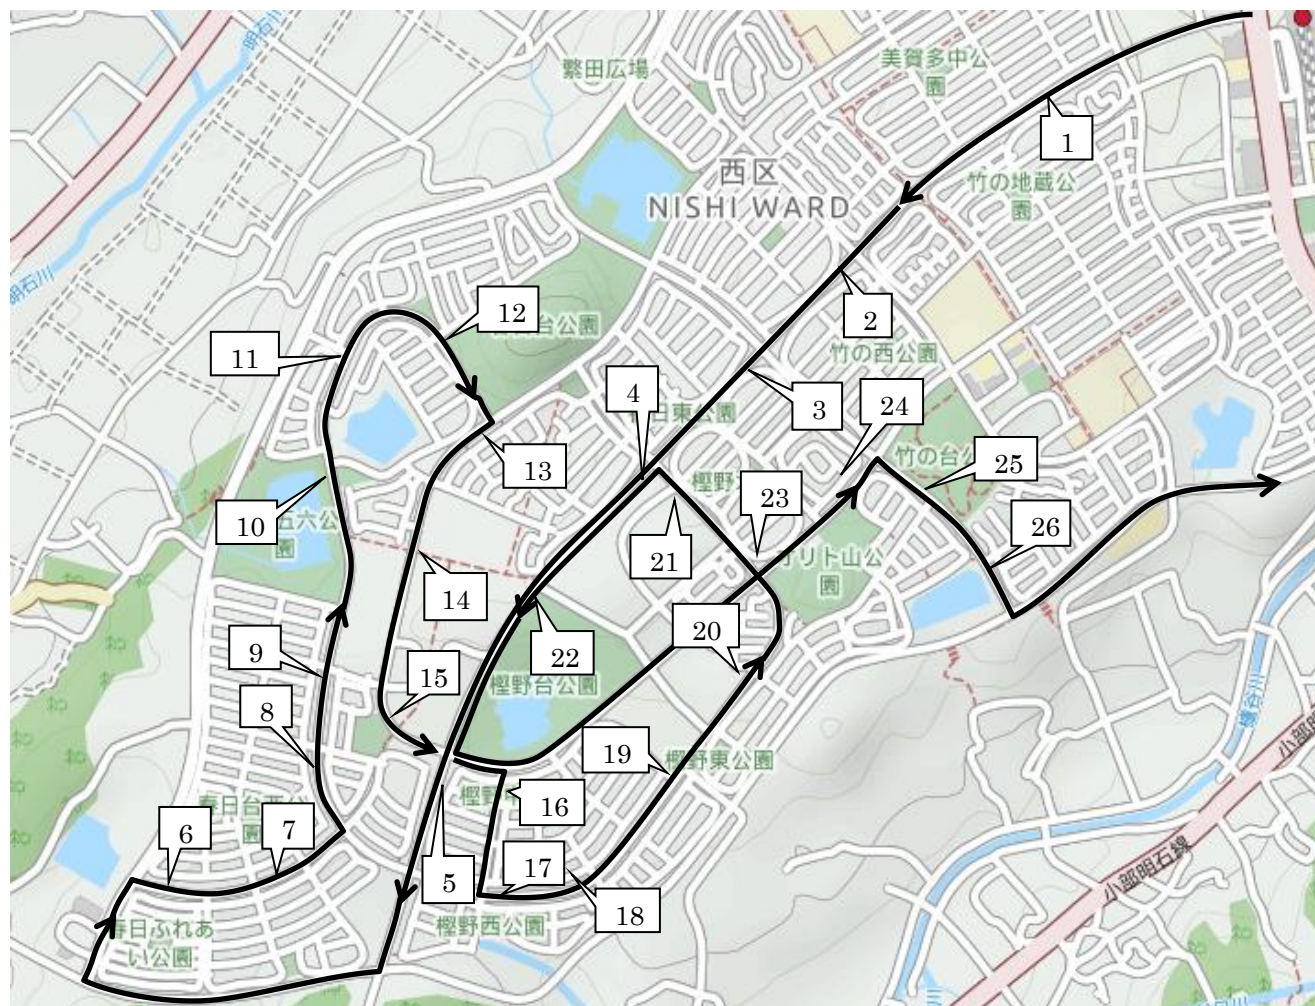

2021年度 若松塾西神中央校送迎バスコース Cコース

番号	停留所前	集合時刻		送り時間 (出発後)
		17:20	19:30	
1	美賀多台2丁目バス停付近	16:48	18:58	約 5分
2	美賀多台3丁目バス停付近	16:48	18:58	約 5分
3	美賀多台4丁目バス停付近	16:49	18:59	約 6分
4	春日台2丁目バス停付近	送りのみ	送りのみ	約 7分
5	春日プラザバス停付近	16:51	19:01	約 8分
6	西体育館口バス停付近	16:54	19:04	約 11分
7	春日台6丁目バス停付近	16:54	19:04	約 11分
8	春日台6丁目10付近	16:55	19:05	約 12分
9	春日台7丁目10付近	16:55	19:05	約 12分
10	五六公園前	16:56	19:06	約 13分
11	西神チャペル前	16:57	19:07	約 14分
12	春日北公園前	16:58	19:08	約 15分
13	春日台公園バス停付近	16:59	19:09	約 16分
14	春日台小学校バス停付近	17:00	19:10	約 17分
15	かすがプラザ歩道橋下	17:01	19:11	約 18分
16	榎野中公園前	17:02	19:12	約 19分
17	榎野台3丁目21-1付近	17:03	19:13	約 20分
18	榎野台2丁目バス停付近	17:03	19:13	約 20分
19	榎野台小学校バス停付近	17:04	19:14	約 21分
20	榎野台3丁目バス停付近	17:04	19:14	約 21分
21	ネクステージ西神中央前	17:05	19:15	迎えのみ
22	春日台3丁目バス停付近	17:06	19:16	約 7分
23	榎野台6丁目バス停付近	17:08	19:18	約 22分
24	竹の台公園バス停付近	17:09	19:19	約 23分
25	竹の台公園西側	17:10	19:20	約 24分
26	竹の台3丁目17-8付近	17:10	19:20	約 24分

※ 送りは1～26の順番で送ります。

※ ネクステージ西神中央前は迎えのみのバス停となりますので、ご注意ください。送りは春日台2丁目バス停付近がネクステージ西神中央前に最も近いバス停となっておりますので、そちらをご利用ください。

2021年度 若松塾西神中央校送迎バスコース（土曜日） Cコース

番号	停留所前	集合時刻	送り時間 (出発後)
		15:20	
1	美賀多台2丁目バス停付近	14:48	約 5分
2	美賀多台3丁目バス停付近	14:48	約 5分
3	美賀多台4丁目バス停付近	14:49	約 6分
4	春日台2丁目バス停付近	送りのみ	約 7分
5	春日プラザバス停付近	14:51	約 8分
6	西体育館口バス停付近	14:54	約 11分
7	春日台6丁目バス停付近	14:54	約 11分
8	春日台6丁目10付近	14:55	約 12分
9	春日台7丁目10付近	14:55	約 12分
10	五六公園前	14:56	約 13分
11	西神チャペル前	14:57	約 14分
12	春日北公園前	14:58	約 15分
13	春日台公園バス停付近	14:59	約 16分
14	春日台小学校バス停付近	15:00	約 17分
15	かすがプラザ歩道橋下	15:01	約 18分
16	榎野中公園前	15:02	約 19分
17	榎野台3丁目21-1付近	15:03	約 20分
18	榎野台2丁目バス停付近	15:03	約 20分
19	榎野台小学校バス停付近	15:04	約 21分
20	榎野台3丁目バス停付近	15:04	約 21分
21	ネクステージ西神中央前	15:05	迎えのみ
22	春日台3丁目バス停付近	15:06	約 7分
23	榎野台6丁目バス停付近	15:08	約 22分
24	竹の台公園バス停付近	15:09	約 23分
25	竹の台公園西側	15:10	約 24分
26	竹の台3丁目17-8付近	15:10	約 24分

※ 送りは1～26の順番で送ります。

※ ネクステージ西神中央前は迎えのみのバス停となりますので、ご注意ください。送りは春日台2丁目バス停付近がネクステージ西神中央前に最も近いバス停となっておりますので、そちらをご利用ください。