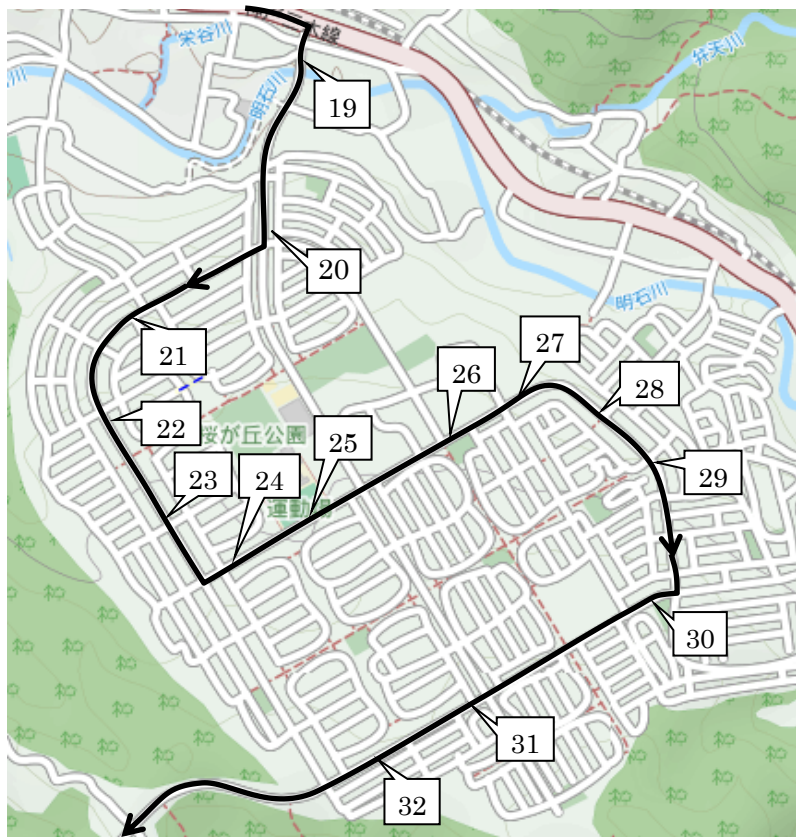

2021年度 若松塾西神中央校送迎バスコース Aコース

番号	停留所前	集合時刻	集合時刻	送り時間 (出発後)
		17:20	19:30	
1	緑が丘駅前ロータリー	16:35	18:45	約 48 分
2	のじぎく特別支援学校前	16:36	18:46	約 48 分
3	サンランド入口	16:37	18:47	約 46 分
4	広野高原病院前	16:37	18:47	約 46 分
5	富士見が丘5丁目バス停付近	16:37	18:47	約 44 分
6	富士見が丘4丁目バス停付近	16:38	18:48	約 43 分
7	富士見が丘1丁目バス停付近	16:38	18:48	約 42 分
7.1	押部谷駅前バス停付近	16:40	18:50	約 41 分
8	押部谷中学校前県道北付近	16:41	18:51	約 40 分

※9～18は送りを①～⑩の順番で送ります。

番号	停留所前	集合時刻	集合時刻	送り時間 (出発後)
		17:20	19:30	
19	桜ヶ丘橋北	16:52	19:02	約 29 分
20	桜ヶ丘団地口バス停向かい	16:52	19:02	約 29 分
21	桜ヶ丘中町2丁目バス停向かい	16:53	19:03	約 29 分
22	桜ヶ丘西町2丁目バス停向かい	16:54	19:04	約 28 分
23	桜ヶ丘西町バス停向かい	16:54	19:04	約 28 分
24	桜ヶ丘西町3丁目バス停向かい	16:55	19:05	約 27 分
25	桜ヶ丘小学校前バス停向かい	16:55	19:05	約 27 分
26	桜ヶ丘東町4丁目バス停向かい	16:56	19:06	約 26 分
27	栄市住東バス停付近	16:57	19:07	約 25 分
28	秋葉台3丁目バス停付近	16:58	19:08	約 24 分
29	秋葉台児童館前付近	16:59	19:09	約 24 分
30	木津小学校前バス停付近	16:59	19:09	約 23 分
31	ローソン神戸桜ヶ丘店前	送のみ	送のみ	約 22 分
32	桜ヶ丘中町5丁目バス停付近	17:01	19:11	約 20 分

※ 33ホープタウン狩場台前 34狩場台小学校前バス停付近 35狩場台1丁目24-1付近 36狩場台1丁目バス停付近

迎えはAコースのバス、送りはBコースのバスとなりますので、ご注意ください。

迎えA 送りB

番号	停留所前	集合時刻	集合時刻	送り時間 (出発後)
		17:20	19:30	
33	ホープタウン狩場台前	17:12	19:22	約 29 分
34	狩場台小学校前バス停付近	17:12	19:22	約 29 分
35	狩場台1丁目24-1付近	17:13	19:23	約 29 分
36	狩場台1丁目バス停付近	17:13	19:23	約 28 分

※ 33ホープタウン狩場台前 34狩場台小学校前バス停付近 35狩場台1丁目24-1付近 36狩場台1丁目バス停付近

迎えはAコースのバス、送りはBコースのバスとなりますので、ご注意ください。

迎えA 送りB

番号	停留所前	集合時刻	送り時間 (出発後)
		15:20	
33	ホープタウン狩場台前	15:12	約 29 分
34	狩場台小学校前バス停付近	15:12	約 29 分
35	狩場台1丁目24-1付近	15:13	約 29 分
36	狩場台1丁目バス停付近	15:13	約 28 分