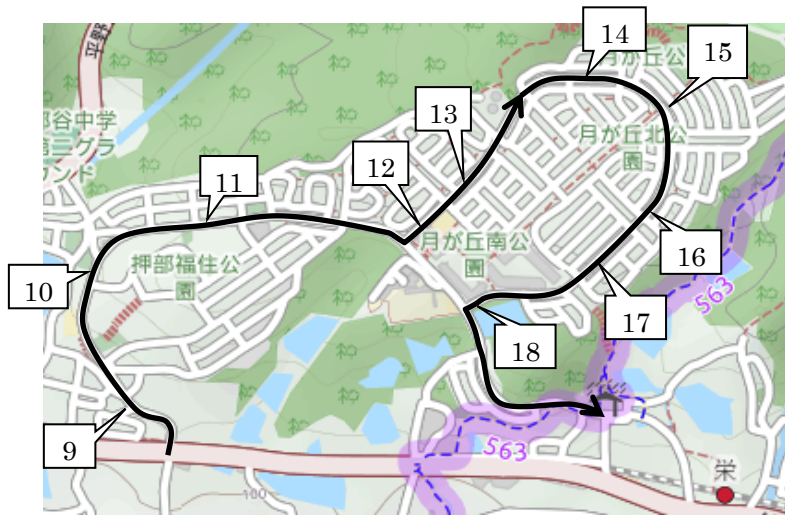

※9～18は送りを①～⑩の順番で送ります。

番号	停留所前	集合時刻	集合時刻	送り時間 (出発後)
		17:20	19:30	
19	桜ヶ丘橋北	16:52	19:02	約 29 分
20	桜ヶ丘団地口バス停向かい	16:52	19:02	約 29 分
21	桜ヶ丘中町2丁目バス停向かい	16:53	19:03	約 29 分
22	桜ヶ丘西町2丁目バス停向かい	16:54	19:04	約 28 分
23	桜ヶ丘西町バス停向かい	16:54	19:04	約 28 分
24	桜ヶ丘西町3丁目バス停向かい	16:55	19:05	約 27 分
25	桜ヶ丘小学校前バス停向かい	16:55	19:05	約 27 分
26	桜ヶ丘東町4丁目バス停向かい	16:56	19:06	約 26 分
27	栄市住東バス停付近	16:57	19:07	約 25 分
28	秋葉台3丁目バス停付近	16:58	19:08	約 24 分
29	秋葉台児童館前付近	16:59	19:09	約 24 分
30	木津小学校前バス停付近	16:59	19:09	約 23 分
31	ローソン神戸桜ヶ丘店前	送のみ	送のみ	約 22 分
32	桜ヶ丘中町5丁目バス停付近	17:01	19:11	約 20 分

※ 33ホープタウン狩場台前 34狩場台小学校前バス停付近 35狩場台1丁目24-1付近 36狩場台1丁目バス停付近

迎えはAコースのバス、送りはBコースのバスとなりますので、ご注意ください。

迎えA 送りB

番号	停留所前	集合時刻	集合時刻	送り時間 (出発後)
		17:20	19:30	
33	ホープタウン狩場台前	17:12	19:22	約 29 分
34	狩場台小学校前バス停付近	17:12	19:22	約 29 分
35	狩場台1丁目24-1付近	17:13	19:23	約 29 分
36	狩場台1丁目バス停付近	17:13	19:23	約 28 分

2021年度 若松塾西神中央校送迎バスコース（土曜日）Aコース

番号	停留所前	集合時刻	送り時間 (出発後)
		15:20	
1	緑が丘駅前ロータリー	14:35	約 48 分
2	のじぎく特別支援学校前	14:36	約 48 分
3	サンランド入口	14:37	約 46 分
4	広野高原病院前	14:37	約 46 分
5	富士見が丘5丁目バス停付近	14:37	約 44 分
6	富士見が丘4丁目バス停付近	14:38	約 43 分
7	富士見が丘1丁目バス停付近	14:38	約 42 分
7.1	押部谷駅前バス停付近	14:40	約 41 分
8	押部谷中学校前県道北付近	14:41	約 40 分

※ 33ホープタウン狩場台前 34狩場台小学校前バス停付近 35狩場台1丁目24-1付近 36狩場台1丁目バス停付近

迎えはAコースのバス、送りはBコースのバスとなりますので、ご注意ください。

迎えA 送りB

番号	停留所前	集合時刻	送り時間 (出発後)
		15:20	
33	ホープタウン狩場台前	15:12	約 29 分
34	狩場台小学校前バス停付近	15:12	約 29 分
35	狩場台1丁目24-1付近	15:13	約 29 分
36	狩場台1丁目バス停付近	15:13	約 28 分