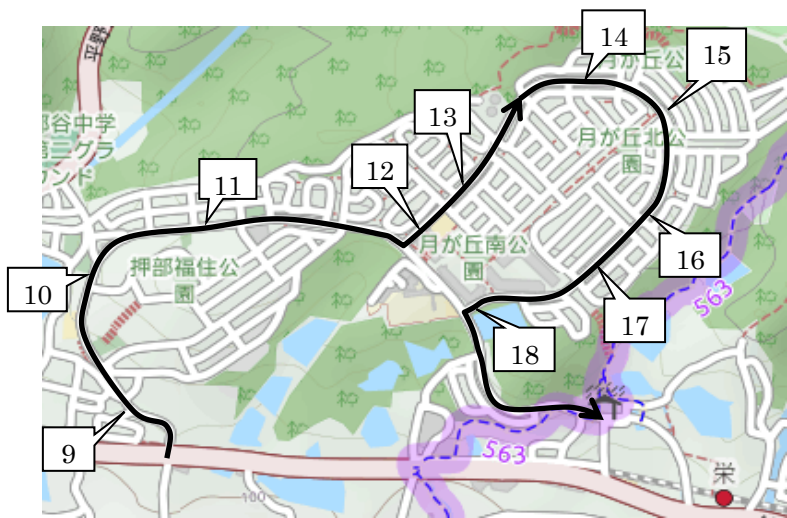

2021年度 若松塾西神中央校送迎バスコース Aコース

番号	停留所前	集合時刻	集合時刻	送り時間 (出発後)
		17:20	19:30	
1	緑が丘駅前ロータリー	16:35	18:45	約 48 分
2	のじぎく特別支援学校前	16:36	18:46	約 48 分
3	サンランド入口	16:37	18:47	約 46 分
4	広野高原病院前	16:37	18:47	約 46 分
5	富士見が丘5丁目バス停付近	16:37	18:47	約 44 分
6	富士見が丘4丁目バス停付近	16:38	18:48	約 43 分
7	富士見が丘1丁目バス停付近	16:38	18:48	約 42 分
7.1	押部谷駅前バス停付近	16:40	18:50	約 41 分
8	押部谷中学校前県道北付近	16:41	18:51	約 40 分

番号	停留所前	集合時刻	集合時刻	送り時間 (出発後)
		17:20	19:30	
9	押部谷中学校前バス停付近	16:43	18:53	約 37 分 ⑩
10	美穂が丘1丁目バス停付近	16:43	18:53	約 37 分 ⑨
11	美穂が丘5丁目バス停付近	16:44	18:54	約 36 分 ⑧
12	月ヶ丘6丁目バス停付近	16:45	18:55	約 32 分 ①
13	月ヶ丘5丁目バス停付近	16:46	18:56	約 33 分 ②
14	月ヶ丘3丁目バス停付近	16:46	18:56	約 33 分 ③
15	月ヶ丘公園前バス停付近	16:47	18:57	約 34 分 ④
16	月ヶ丘4丁目バス停付近	16:47	18:57	約 34 分 ⑤
17	月ヶ丘2丁目バス停付近	16:48	18:58	約 35 分 ⑥
18	月ヶ丘1丁目バス停付近	16:48	18:58	約 35 分 ⑦

※ 33ホープタウン狩場台前 34狩場台小学校前バス停付近 35狩場台1丁目24-1付近 36狩場台1丁目バス停付近

迎えはAコースのバス、送りはBコースのバスとなりますので、ご注意ください。

迎えA 送りB

番号	停留所前	集合時刻	集合時刻	送り時間 (出発後)
		17:20	19:30	
33	ホープタウン狩場台前	17:12	19:22	約 29 分
34	狩場台小学校前バス停付近	17:12	19:22	約 29 分
35	狩場台1丁目24-1付近	17:13	19:23	約 29 分
36	狩場台1丁目バス停付近	17:13	19:23	約 28 分

※ 33ホープタウン狩場台前 34狩場台小学校前バス停付近 35狩場台1丁目24-1付近 36狩場台1丁目バス停付近

迎えはAコースのバス、送りはBコースのバスとなりますので、ご注意ください。

迎えA 送りB

番号	停留所前	集合時刻	送り時間 (出発後)
		15:20	
33	ホープタウン狩場台前	15:12	約 29 分
34	狩場台小学校前バス停付近	15:12	約 29 分
35	狩場台1丁目24-1付近	15:13	約 29 分
36	狩場台1丁目バス停付近	15:13	約 28 分