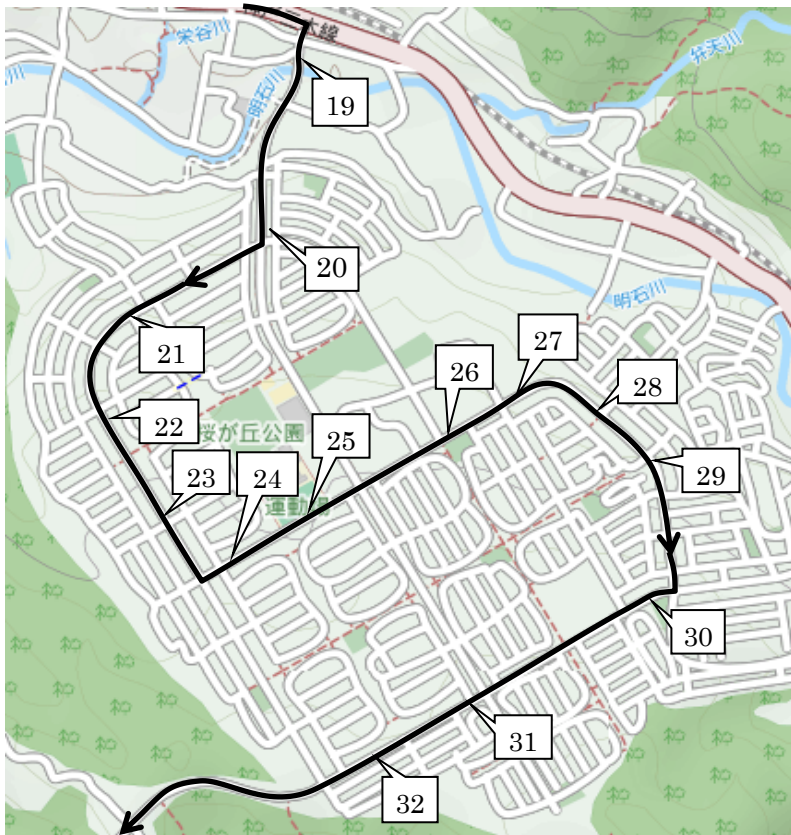

番号	停留所前	集合時刻	送り時間 (出発後)
		15:20	
19	桜ヶ丘橋北	14:52	約 29 分
20	桜ヶ丘団地口バス停向かい	14:52	約 29 分
21	桜ヶ丘中町2丁目バス停向かい	14:53	約 29 分
22	桜ヶ丘西町2丁目バス停向かい	14:54	約 28 分
23	桜ヶ丘西町バス停向かい	14:54	約 28 分
24	桜ヶ丘西町3丁目バス停向かい	14:55	約 27 分
25	桜ヶ丘小学校前バス停向かい	14:55	約 27 分
26	桜ヶ丘東町4丁目バス停向かい	14:56	約 26 分
27	栄市住東バス停付近	14:57	約 25 分
28	秋葉台3丁目バス停付近	14:58	約 24 分
29	秋葉台児童館前付近	14:59	約 24 分
30	木津小学校前バス停付近	14:59	約 23 分
31	ローソン神戸桜ヶ丘店前	送のみ	約 22 分
32	桜ヶ丘中町5丁目バス停付近	15:01	約 20 分

※ 33ホープタウン狩場台前 34狩場台小学校前バス停付近 35狩場台1丁目24-1付近 36狩場台1丁目バス停付近

迎えはAコースのバス、送りはBコースのバスとなりますので、ご注意ください。

迎えA 送りB

番号	停留所前	集合時刻	送り時間 (出発後)
		15:20	
33	ホープタウン狩場台前	15:12	約 29 分
34	狩場台小学校前バス停付近	15:12	約 29 分
35	狩場台1丁目24-1付近	15:13	約 29 分
36	狩場台1丁目バス停付近	15:13	約 28 分