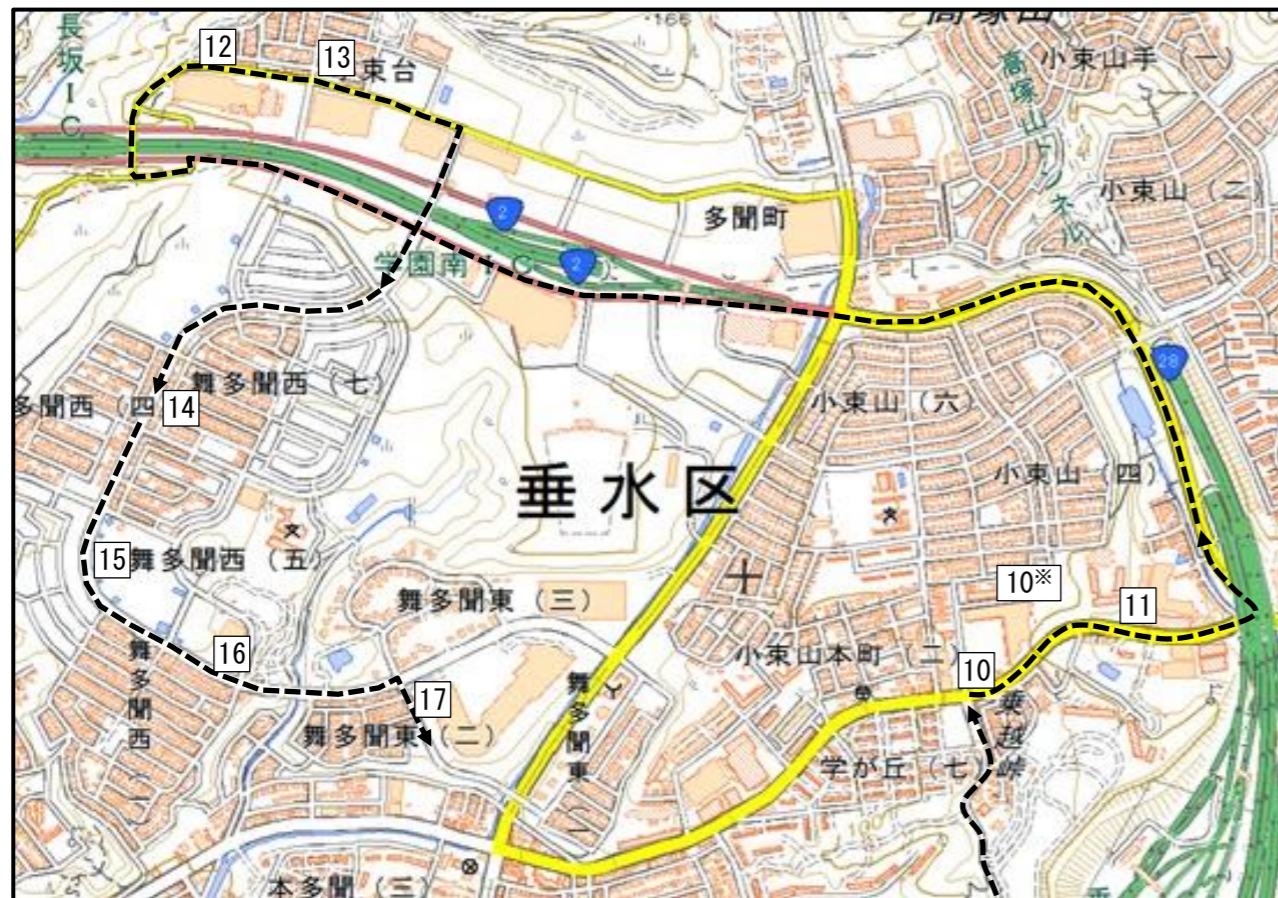

若松塾学園校 送迎バス時刻表 Aコース《2021年3月～》

【本多聞・学が丘方面】

	バス停	17:20 開始	19:20 終了	19:30 開始	22:10 終了
1	火の蔵西公園前	16:39	19:30	18:45	22:15
2	本多聞南公園前	16:39	19:30	18:45	22:15
3	西元歯科医院前	16:40	19:31	18:46	22:16
4	寺の町公園前	16:41	19:32	18:47	22:17
5	本多聞7丁目バス停	16:42	19:33	18:48	22:18
6	本多聞5丁目バス停	16:43	19:34	18:49	22:19
7	本多聞4丁目角	16:43	19:34	18:49	22:19
7*	本多聞公園前		19:35		22:20
8	藤原医院前	16:45	19:37	18:51	22:22
9	ドルミハイツ前	16:47	19:39	18:53	22:24

【小東山・舞多聞方面】

	バス停	17:20 開始	19:20 終了	19:30 開始	22:10 終了
10*	フェルティプラザ垂水丘の街		19:44		22:30
10	東多聞バス停[グルメシティ前]	16:49	19:45	18:55	22:31
11	PALMARA垂水ヒルズ前	16:50	19:46	18:56	22:32
12	小東山西バス停	17:00	19:58	19:06	22:40
13	小東台バス停	17:00	19:58	19:06	22:40
14	舞多聞西7丁目バス停	17:03	20:01	19:09	22:42
15	舞多聞西5丁目バス停	17:04	20:02	19:10	22:43
16	学園南公園前バス停	17:05	20:03	19:11	22:43
17	舞多聞東2丁目バス停	17:06	20:04	19:12	22:44
18	多聞東小学校前バス停	17:10	19:40	19:16	22:26

《注意》

- ① バス通過予定時刻の2～3分前にはバス停にいてください。
- ② 塾バスが見えたら手を挙げて合図してください。
- ③ バス停では近所の迷惑にならないように静かに待ってください。
- ④ バスの乗り降りのときは、気持ちよく大きな声であいさつをしましょう。
- ⑤ 送りの時刻は、予定時刻より前後する場合がありますので、ご了承ください。

若松塾学園校 送迎バス時刻表 Bコース 《2021年3月～》

【小東山・学が丘方面】

	バス停	17:20 開始	19:20 終了	19:30 開始	22:10 終了
16	小東山手1丁目7	16:58	19:43	19:03	22:33
17	小東山手1丁目バス停	16:59	19:42	19:04	22:32
18	小東山手1丁目27	16:59	19:42	19:04	22:32
19	公園前	17:00	19:41	19:05	22:31
19-1	緑ヶ丘バス停	17:01	19:40	19:06	22:30
20	小東山1丁目バス停	17:01	19:40	19:06	22:30
21	小東山3丁目公園前		19:39		22:29
22	小東山4丁目バス停	17:02		19:07	
23	小東山小学校前	17:03	19:38	19:08	22:28
24	FELIX 美容室前	17:03	19:38	19:08	22:28
25	マンション カルム	17:06	19:35	19:11	22:25
26	ステーキハウス『カグラ』前	17:11		19:16	
27	東多聞バス停(垂水警察方面行)	17:12		19:17	