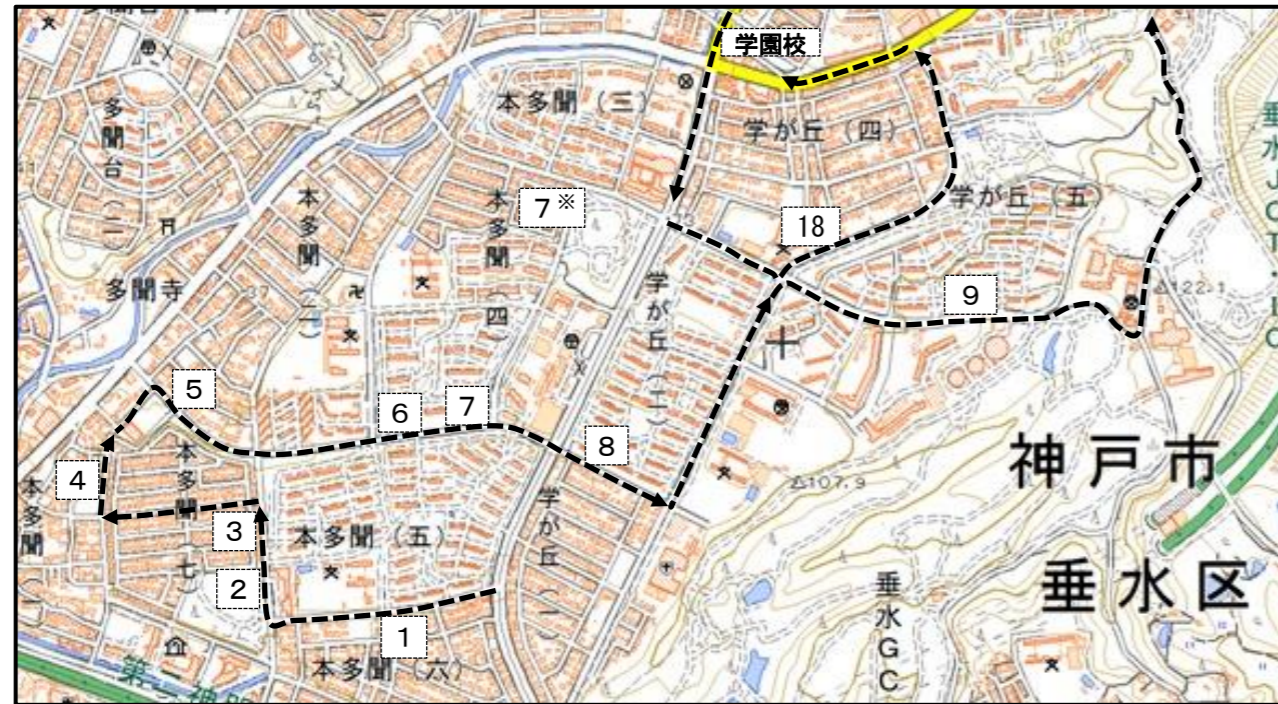

若松塾学園校 送迎バス時刻表 Aコース《2021年3月～》

【本多聞・学が丘方面】

	バス停	17:20 開始	19:20 終了	19:30 開始	22:10 終了
1	火の蔵西公園前	16:39	19:30	18:45	22:15
2	本多聞南公園前	16:39	19:30	18:45	22:15
3	西元歯科医院前	16:40	19:31	18:46	22:16
4	寺の町公園前	16:41	19:32	18:47	22:17
5	本多聞7丁目バス停	16:42	19:33	18:48	22:18
6	本多聞5丁目バス停	16:43	19:34	18:49	22:19
7	本多聞4丁目角	16:43	19:34	18:49	22:19
7*	本多聞公園前		19:35		22:20
8	藤原医院前	16:45	19:37	18:51	22:22
9	ドルミハイツ前	16:47	19:39	18:53	22:24

【小東山・舞多聞方面】

	バス停	17:20 開始	19:20 終了	19:30 開始	22:10 終了
10*	フェルティプラザ垂水丘の街		19:44		22:30
10	東多聞バス停[グルメシティ前]	16:49	19:45	18:55	22:31
11	PALMARA垂水ヒルズ前	16:50	19:46	18:56	22:32
12	小東山西バス停	17:00	19:58	19:06	22:40
13	小東台バス停	17:00	19:58	19:06	22:40
14	舞多聞西7丁目バス停	17:03	20:01	19:09	22:42
15	舞多聞西5丁目バス停	17:04	20:02	19:10	22:43
16	学園南公園前バス停	17:05	20:03	19:11	22:43
17	舞多聞東2丁目バス停	17:06	20:04	19:12	22:44
18	多聞東小学校前バス停	17:10	19:40	19:16	22:26

【学園都市方面】

	バス停	17:20 開始	19:20 終了	19:30 開始	22:10 終了
1	カルチェリベルテ		19:50		22:40
2	東町4丁目51付近	16:39	19:50	18:44	22:40
3	東町4丁目48付近	16:39	19:51	18:44	22:41
4	東町小学校校門前	16:40	19:52	18:45	22:42
5	トヨタ整備専門学校前	16:40	19:52	18:45	22:42
5-1	神戸高专ランド出入り口付近	16:42	19:58	18:47	22:48
5-2	東町7丁目42付近	16:43	19:59	18:48	22:49
5-3	東町7丁目27付近	16:44	19:59	18:49	22:49
6	防火水槽付近	16:45	20:01	18:50	22:51
7	東町中公園	16:48	19:53	18:53	22:43
8	アーバン前〔南側〕	16:49	19:54	18:54	22:44
9	東町西公園前	16:49	19:54	18:54	22:44
10	アーバン前〔北ポスト〕		19:55		22:45
11	東町3丁目交差点付近	16:50	19:49	18:55	22:39
12	看護大学前	16:51		18:56	
13	ハイユニタウン前	16:52	19:47	18:57	22:37
14	アミティー学園西町前		19:45		22:35
15	ユニバープラザ前	16:54	19:45	18:59	22:35

【小東山・学が丘方面】

	バス停	17:20 開始	19:20 終了	19:30 開始	22:10 終了
16	小東山手1丁目7	16:58	19:43	19:03	22:33
17	小東山手1丁目バス停	16:59	19:42	19:04	22:32
18	小東山手1丁目27	16:59	19:42	19:04	22:32
19	公園前	17:00	19:41	19:05	22:31
19-1	緑ヶ丘バス停	17:01	19:40	19:06	22:30
20	小東山1丁目バス停	17:01	19:40	19:06	22:30
21	小東山3丁目公園前		19:39		22:29
22	小東山4丁目バス停	17:02		19:07	
23	小東山小学校前	17:03	19:38	19:08	22:28
24	FELIX 美容室前	17:03	19:38	19:08	22:28
25	マンション カルム	17:06	19:35	19:11	22:25
26	ステーキハウス『カグラ』前	17:11		19:16	
27	東多聞バス停(垂水警察方面行)	17:12		19:17	