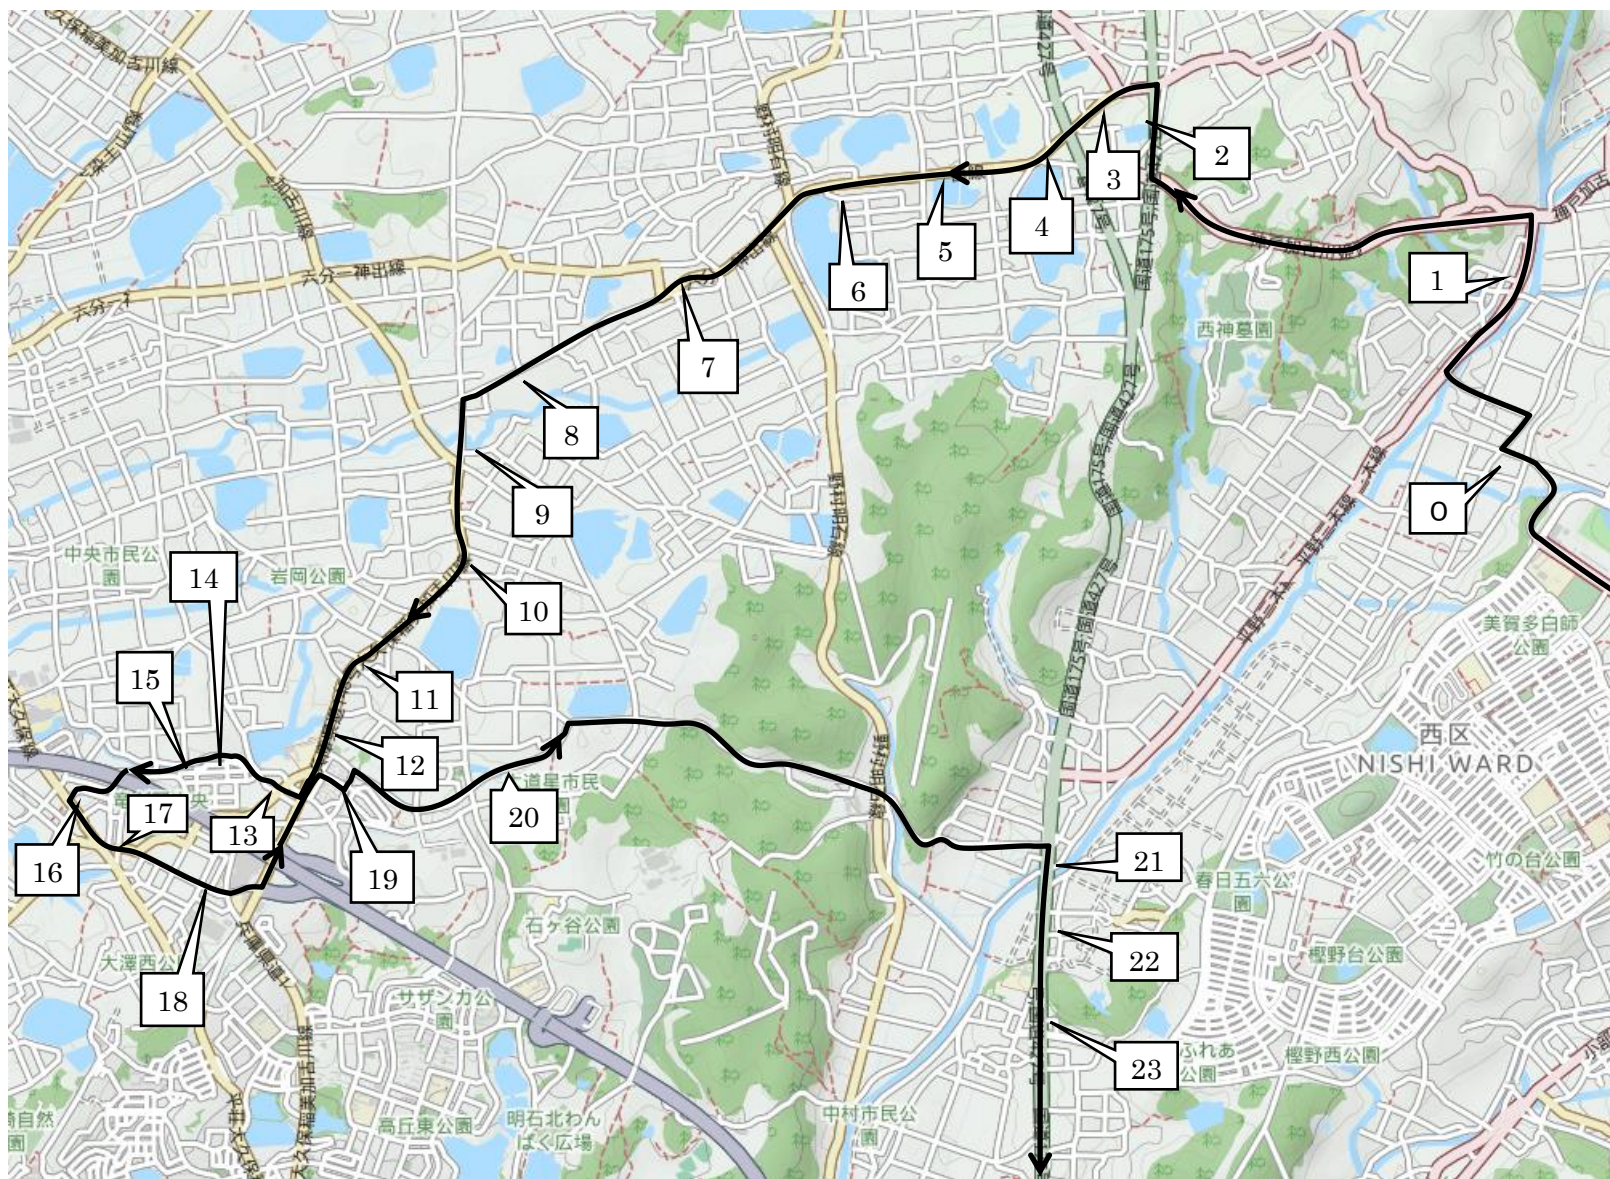

2020年度 若松塾西神中央校送迎バスコース Dコース

「© OpenStreetMap contributors」

番号	停留所前	集合時刻 17:20	集合時刻 19:30	送り時間 (出発後)
0	押部谷町養田信号交差点東	送りのみ	送りのみ	約 4分
1	和田東バス停付近	16:23	18:33	約 5分
2	田井南口バス停付近	16:33	18:43	約 10分
3	田井西口バス停付近	16:34	18:44	約 11分
4	自然教育園バス停付近	16:36	18:46	約 12分
5	神納バス停付近	16:37	18:47	約 13分
6	新々田バス停付近	16:38	18:48	約 14分
7	弁財天バス停付近	16:39	18:49	約 15分
8	和田が市バス停付近	16:40	18:50	約 16分
9	上岩岡バス停付近	16:42	18:52	約 18分
10	西場バス停付近	16:43	18:53	約 19分
11	岩岡連絡所前バス停付近	16:44	18:54	約 20分
12	岩岡中学校前バス停付近	16:45	18:55	約 21分
13	タウンハウスさくらい前	16:46	18:56	約 22分
14	コーヒー「円」向かい	16:46	18:56	約 22分
15	西公園前	16:47	18:57	約 23分
16	博多石材店付近	16:50	19:00	約 26分
17	ホンダ前	16:51	19:01	約 27分
18	松美堂前	16:52	19:02	約 28分
19	上新地6交差点付近	16:56	19:06	約 32分
20	てらけん看板付近	16:57	19:07	約 32分
21	平野橋バス停付近	17:03	19:13	約 40分
22	平野小学校前バス停付近	17:04	19:14	約 40分
23	ローソン平野町下村店付近	17:05	19:15	約 41分