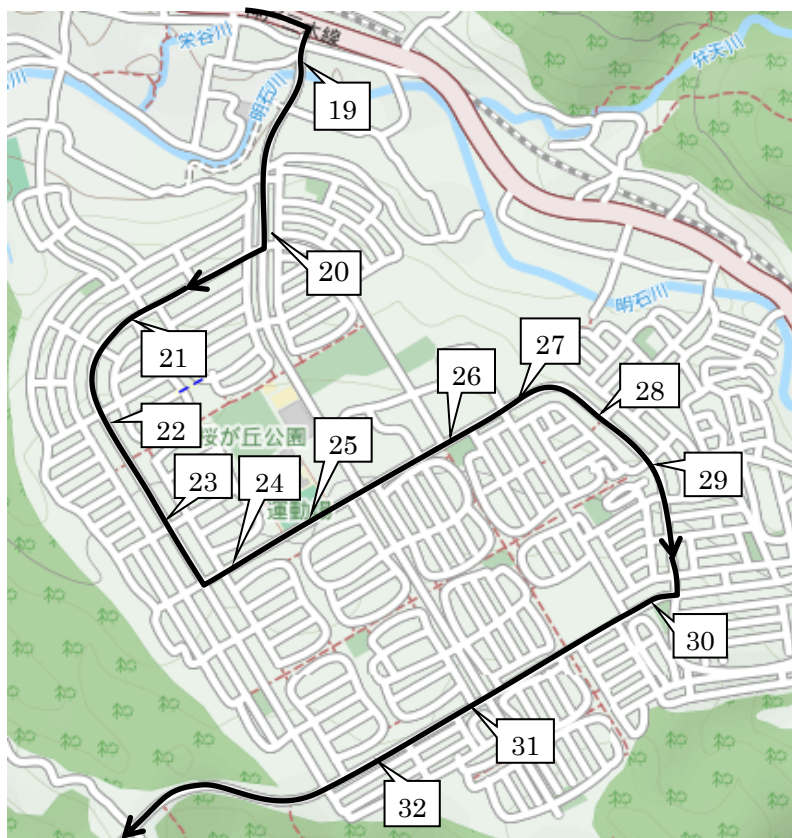

2020年度 若松塾西神中央校送迎バスコース Aコース

番号	停留所前	集合時刻	集合時刻	送り時間 (出発後)
		17:20	19:30	
1	緑が丘駅前ロータリー	16:32	18:42	約 48 分
2	のじぎく特別支援学校前	16:33	18:43	約 48 分
3	サンランド入口	16:34	18:44	約 46 分
4	広野高原病院前	16:34	18:44	約 46 分
5	富士見が丘5丁目バス停付近	16:34	18:44	約 44 分
6	富士見が丘4丁目バス停付近	16:35	18:45	約 43 分
7	富士見が丘1丁目バス停付近	16:35	18:45	約 42 分
7.1	押部谷駅前バス停付近	16:37	18:47	約 41 分
8	押部谷中学校前県道北付近	16:38	18:48	約 40 分

番号	停留所前	集合時刻	集合時刻	送り時間 (出発後)
		17:20	19:30	
9	押部谷中学校前バス停付近	16:40	18:50	約 37 分 ⑩
10	美穂が丘1丁目バス停付近	16:40	18:50	約 37 分 ⑨
11	美穂が丘5丁目バス停付近	16:41	18:51	約 36 分 ⑧
12	月ヶ丘6丁目バス停付近	16:42	18:52	約 32 分 ①
13	月ヶ丘5丁目バス停付近	16:43	18:53	約 33 分 ②
14	月ヶ丘3丁目バス停付近	16:43	18:53	約 33 分 ③
15	月ヶ丘公園前バス停付近	16:44	18:54	約 34 分 ④
16	月ヶ丘4丁目バス停付近	16:44	18:54	約 34 分 ⑤
17	月ヶ丘2丁目バス停付近	16:45	18:55	約 35 分 ⑥
18	月ヶ丘1丁目バス停付近	16:45	18:55	約 35 分 ⑦

※ 9～18は送りを①～⑩の順番で送ります。

番号	停留所前	集合時刻	集合時刻	送り時間 (出発後)
		17:20	19:30	
19	桜ヶ丘橋北	16:49	18:59	約 29 分
20	桜ヶ丘団地口バス停向かい	16:49	18:59	約 29 分
21	桜ヶ丘中町2丁目バス停向かい	16:50	19:00	約 29 分
22	桜ヶ丘西町2丁目バス停向かい	16:51	19:01	約 28 分
23	桜ヶ丘西町バス停向かい	16:51	19:01	約 28 分
24	桜ヶ丘西町3丁目バス停向かい	16:52	19:02	約 27 分
25	桜ヶ丘小学校前バス停向かい	16:52	19:02	約 27 分
26	桜ヶ丘東町4丁目バス停向かい	16:53	19:03	約 26 分
27	栄市住東バス停付近	16:54	19:04	約 25 分
28	秋葉台3丁目バス停付近	16:55	19:05	約 24 分
29	秋葉台児童館前付近	16:56	19:06	約 24 分
30	木津小学校前バス停付近	16:56	19:06	約 23 分
31	ローソン神戸桜ヶ丘店前	送のみ	送のみ	約 22 分
32	桜ヶ丘中町5丁目バス停付近	16:58	19:08	約 20 分

「© OpenStreetMap contributors」

※ 33ホープタウン狩場台前 34狩場台小学校前バス停付近 35狩場台1丁目24-1付近 36狩場台1丁目バス停付近
迎えはAコースのバス、送りはBコースのバスとなりますので、ご注意ください。

迎えA 送りB

番号	停留所前	集合時刻	集合時刻	送り時間 (出発後)
		17:20	19:30	
33	ホープタウン狩場台前	17:12	19:22	約 29 分
34	狩場台小学校前バス停付近	17:12	19:22	約 29 分
35	狩場台1丁目24-1付近	17:13	19:23	約 29 分
36	狩場台1丁目バス停付近	17:13	19:23	約 28 分