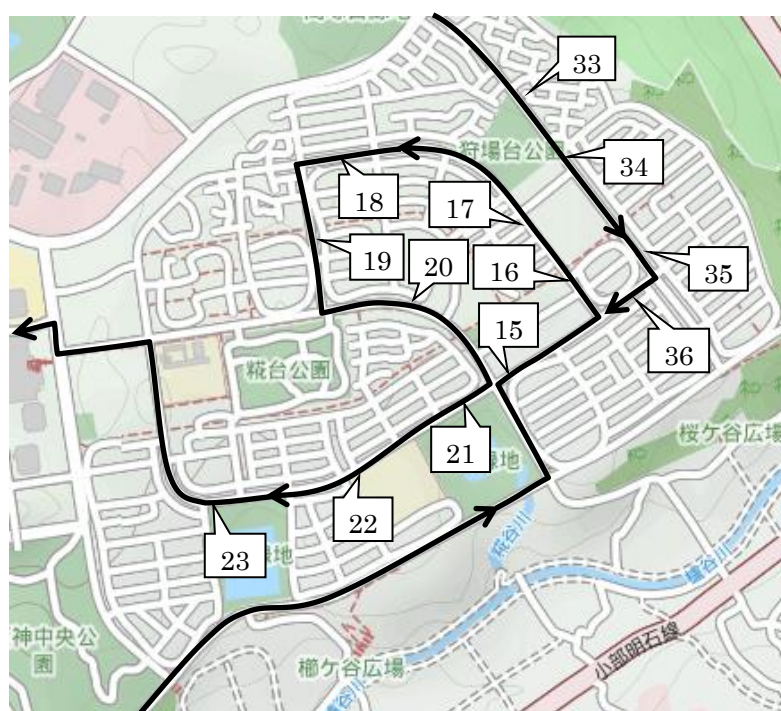

番号	停留所前	集合時刻	集合時刻	送り時間 (出発後)
		17:20	19:30	
9	押部谷中学校前バス停付近	16:40	18:50	約 37 分 ⑩
10	美穂が丘1丁目バス停付近	16:40	18:50	約 37 分 ⑨
11	美穂が丘5丁目バス停付近	16:41	18:51	約 36 分 ⑧
12	月ヶ丘6丁目バス停付近	16:42	18:52	約 32 分 ①
13	月ヶ丘5丁目バス停付近	16:43	18:53	約 33 分 ②
14	月ヶ丘3丁目バス停付近	16:43	18:53	約 33 分 ③
15	月ヶ丘公園前バス停付近	16:44	18:54	約 34 分 ④
16	月ヶ丘4丁目バス停付近	16:44	18:54	約 34 分 ⑤
17	月ヶ丘2丁目バス停付近	16:45	18:55	約 35 分 ⑥
18	月ヶ丘1丁目バス停付近	16:45	18:55	約 35 分 ⑦

※ 9～18は送りを①～⑩の順番で送ります。

番号	停留所前	集合時刻	集合時刻	送り時間 (出発後)
		17:20	19:30	
19	桜ヶ丘橋北	16:49	18:59	約 29 分
20	桜ヶ丘団地口バス停向かい	16:49	18:59	約 29 分
21	桜ヶ丘中町2丁目バス停向かい	16:50	19:00	約 29 分
22	桜ヶ丘西町2丁目バス停向かい	16:51	19:01	約 28 分
23	桜ヶ丘西町バス停向かい	16:51	19:01	約 28 分
24	桜ヶ丘西町3丁目バス停向かい	16:52	19:02	約 27 分
25	桜ヶ丘小学校前バス停向かい	16:52	19:02	約 27 分
26	桜ヶ丘東町4丁目バス停向かい	16:53	19:03	約 26 分
27	栄市住東バス停付近	16:54	19:04	約 25 分
28	秋葉台3丁目バス停付近	16:55	19:05	約 24 分
29	秋葉台児童館前付近	16:56	19:06	約 24 分
30	木津小学校前バス停付近	16:56	19:06	約 23 分
31	ローソン神戸桜ヶ丘店前	送のみ	送のみ	約 22 分
32	桜ヶ丘中町5丁目バス停付近	16:58	19:08	約 20 分

2020年度 若松塾西神中央校送迎バスコース Bコース

番号	停留所前	集合時刻	集合時刻	送り時間 (出発後)
		17:20	19:30	
1	美賀多台公園バス停付近	16:50	19:00	約 5 分
2	美賀多台7丁目バス停付近	16:50	19:00	約 5 分
3	美賀多プラザバス停付近	16:51	19:01	約 6 分
4	美賀多台5丁目バス停付近	16:52	19:02	約 7 分
5	美賀多台4丁目バス停付近	16:53	19:03	約 8 分
6	美賀多西公園前	16:55	19:05	約 10 分
7	美賀多台8丁目消火栓付近	16:56	19:06	約 11 分
8	美賀多台8丁目8付近	16:56	19:06	約 11 分
9	エルシー美賀多台前	16:57	19:07	約 12 分
10	ラ・フォルテ西神中央西側	16:58	19:08	約 13 分
11	竹の台5丁目バス停付近	16:58	19:08	約 13 分
12	西神中学校バス停付近	16:59	19:09	約 14 分
13	竹の台児童館前	17:00	19:10	約 15 分
14	竹谷池 池手前右折付近	17:00	19:10	約 15 分

番号	停留所前	集合時刻	集合時刻	送り時間 (出発後)
		17:20	19:30	
15	かりばプラザバス停付近	17:06	19:16	約 37 分
16	狩場台小学校南側	17:07	19:17	約 37 分
17	狩場台公園南側	17:08	19:18	約 36 分
18	狩場台4丁目12-3付近	17:09	19:19	約 32 分
19	糞台4丁目集会所	17:10	19:20	約 33 分
20	狩場台3丁目バス停付近	17:11	19:21	約 33 分
21	糞台緑地北東角	17:12	19:22	約 34 分
22	榎ヶ谷中学校西側	17:13	19:23	約 34 分
23	池谷緑地北西角	17:14	19:24	約 35 分