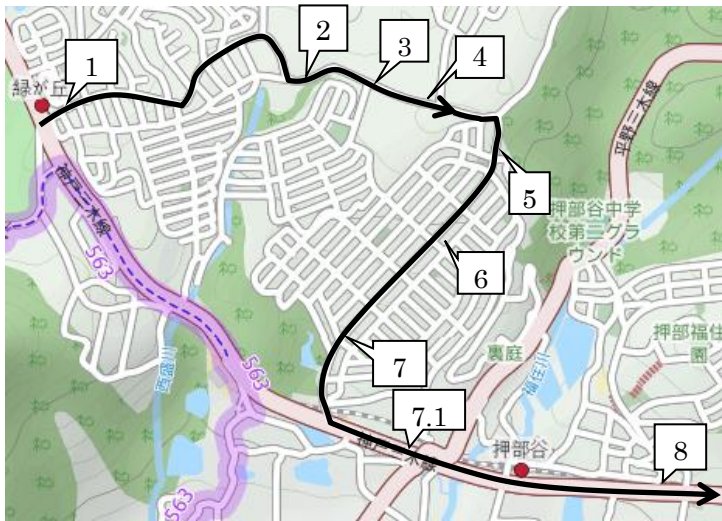

2020年度 若松塾西神中央校送迎バスコース Aコース

番号	停留所前	集合時刻	集合時刻	送り時間 (出発後)
		17:20	19:30	
1	緑が丘駅前ロータリー	16:32	18:42	約 48 分
2	のじぎく特別支援学校前	16:33	18:43	約 48 分
3	サンランド入口	16:34	18:44	約 46 分
4	広野高原病院前	16:34	18:44	約 46 分
5	富士見が丘5丁目バス停付近	16:34	18:44	約 44 分
6	富士見が丘4丁目バス停付近	16:35	18:45	約 43 分
7	富士見が丘1丁目バス停付近	16:35	18:45	約 42 分
7.1	押部谷駅前バス停付近	16:37	18:47	約 41 分
8	押部谷中学校前県道北付近	16:38	18:48	約 40 分

番号	停留所前	集合時刻	集合時刻	送り時間 (出発後)
		17:20	19:30	
9	押部谷中学校前バス停付近	16:40	18:50	約 37 分 ⑩
10	美穂が丘1丁目バス停付近	16:40	18:50	約 37 分 ⑨
11	美穂が丘5丁目バス停付近	16:41	18:51	約 36 分 ⑧
12	月ヶ丘6丁目バス停付近	16:42	18:52	約 32 分 ①
13	月ヶ丘5丁目バス停付近	16:43	18:53	約 33 分 ②
14	月ヶ丘3丁目バス停付近	16:43	18:53	約 33 分 ③
15	月ヶ丘公園前バス停付近	16:44	18:54	約 34 分 ④
16	月ヶ丘4丁目バス停付近	16:44	18:54	約 34 分 ⑤
17	月ヶ丘2丁目バス停付近	16:45	18:55	約 35 分 ⑥
18	月ヶ丘1丁目バス停付近	16:45	18:55	約 35 分 ⑦

※ 9～18は送りを①～⑩の順番で送ります。

番号	停留所前	集合時刻	集合時刻	送り時間 (出発後)
		17:20	19:30	
19	桜ヶ丘橋北	16:49	18:59	約 29 分
20	桜ヶ丘団地口バス停向かい	16:49	18:59	約 29 分
21	桜ヶ丘中町2丁目バス停向かい	16:50	19:00	約 29 分
22	桜ヶ丘西町2丁目バス停向かい	16:51	19:01	約 28 分
23	桜ヶ丘西町バス停向かい	16:51	19:01	約 28 分
24	桜ヶ丘西町3丁目バス停向かい	16:52	19:02	約 27 分
25	桜ヶ丘小学校前バス停向かい	16:52	19:02	約 27 分
26	桜ヶ丘東町4丁目バス停向かい	16:53	19:03	約 26 分
27	栄市住東バス停付近	16:54	19:04	約 25 分
28	秋葉台3丁目バス停付近	16:55	19:05	約 24 分
29	秋葉台児童館前付近	16:56	19:06	約 24 分
30	木津小学校前バス停付近	16:56	19:06	約 23 分
31	ローソン神戸桜ヶ丘店前	送のみ	送のみ	約 22 分
32	桜ヶ丘中町5丁目バス停付近	16:58	19:08	約 20 分

「© OpenStreetMap contributors」

※ 33ホープタウン狩場台前 34狩場台小学校前バス停付近 35狩場台1丁目24-1付近 36狩場台1丁目バス停付近
迎えはAコースのバス、送りはBコースのバスとなりますので、ご注意ください。

迎えA 送りB

番号	停留所前	集合時刻	集合時刻	送り時間 (出発後)
		17:20	19:30	
33	ホープタウン狩場台前	17:12	19:22	約 29 分
34	狩場台小学校前バス停付近	17:12	19:22	約 29 分
35	狩場台1丁目24-1付近	17:13	19:23	約 29 分
36	狩場台1丁目バス停付近	17:13	19:23	約 28 分