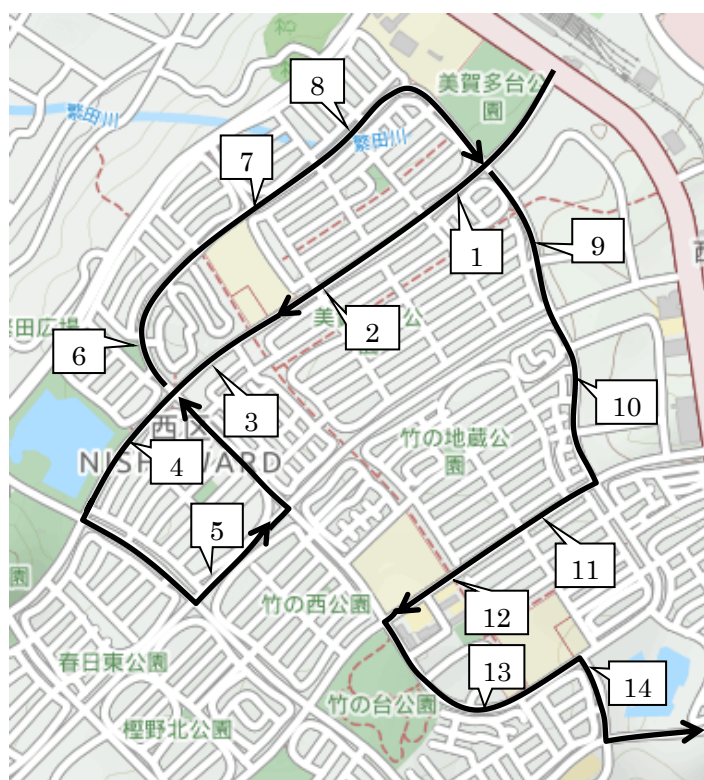

2020年度 若松塾西神中央校送迎バスコース Bコース

番号	停留所前	集合時刻	集合時刻	送り時間 (出発後)
		17:20	19:30	
1	美賀多台公園バス停付近	16:50	19:00	約 5 分
2	美賀多台7丁目バス停付近	16:50	19:00	約 5 分
3	美賀多プラザバス停付近	16:51	19:01	約 6 分
4	美賀多台5丁目バス停付近	16:52	19:02	約 7 分
5	美賀多台4丁目バス停付近	16:53	19:03	約 8 分
6	美賀多西公園前	16:55	19:05	約 10 分
7	美賀多台8丁目消火栓付近	16:56	19:06	約 11 分
8	美賀多台8丁目8付近	16:56	19:06	約 11 分
9	エルシー美賀多台前	16:57	19:07	約 12 分
10	ラ・フォルテ西神中央西側	16:58	19:08	約 13 分
11	竹の台5丁目バス停付近	16:58	19:08	約 13 分
12	西神中学校バス停付近	16:59	19:09	約 14 分
13	竹の台児童館前	17:00	19:10	約 15 分
14	竹谷池 池手前右折付近	17:00	19:10	約 15 分