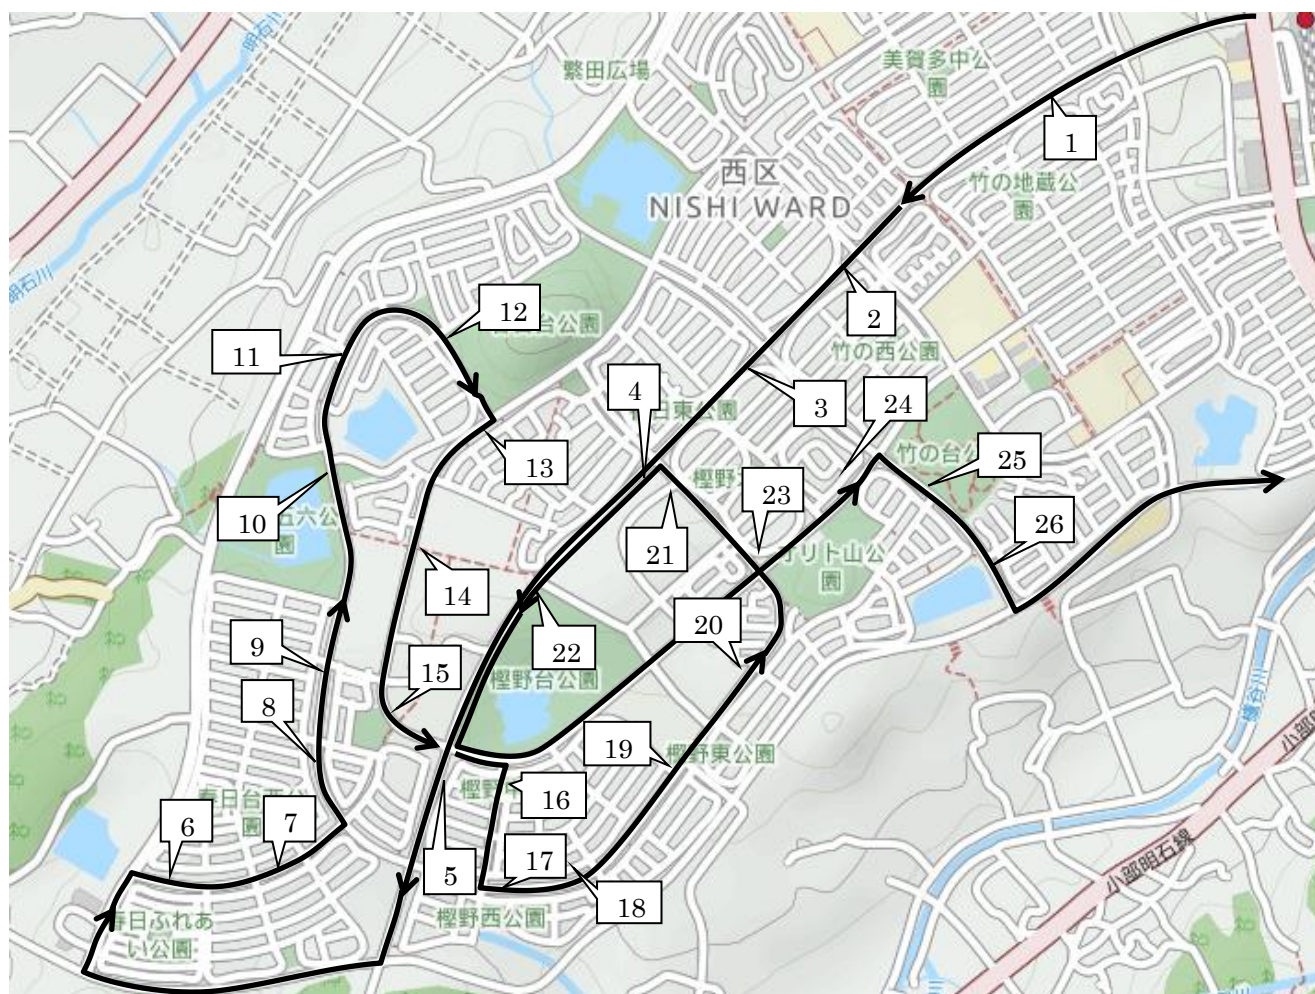

2020年度 若松塾西神中央校送迎バスコース Cコース

「© OpenStreetMap contributors」

番号	停留所前	集合時刻		送り時間 (出発後)
		17:20	19:30	
1	美賀多台2丁目バス停付近	16:48	18:58	約 5分
2	美賀多台3丁目バス停付近	16:48	18:58	約 5分
3	美賀多台4丁目バス停付近	16:49	18:59	約 6分
4	春日台2丁目バス停付近	送りのみ	送りのみ	約 7分
5	春日プラザバス停付近	16:51	19:01	約 8分
6	西体育館口バス停付近	16:54	19:04	約 11分
7	春日台6丁目バス停付近	16:54	19:04	約 11分
8	春日台6丁目10付近	16:55	19:05	約 12分
9	春日台7丁目10付近	16:55	19:05	約 12分
10	五六公園前	16:56	19:06	約 13分
11	西神チャペル前	16:57	19:07	約 14分
12	春日北公園前	16:58	19:08	約 15分
13	春日台公園バス停付近	16:59	19:09	約 16分
14	春日台小学校バス停付近	17:00	19:10	約 17分
15	かすがプラザ歩道橋下	17:01	19:11	約 18分
16	櫻野中公園前	17:02	19:12	約 19分
17	櫻野台3丁目21-1付近	17:03	19:13	約 20分
18	櫻野台2丁目バス停付近	17:03	19:13	約 20分
19	櫻野台小学校バス停付近	17:04	19:14	約 21分
20	櫻野台3丁目バス停付近	17:04	19:14	約 21分
21	ネクステージ西神中央前	17:05	19:15	迎えのみ
22	春日台3丁目バス停付近	17:06	19:16	約 7分
23	櫻野台6丁目バス停付近	17:08	19:18	約 22分
24	竹の台公園バス停付近	17:09	19:19	約 23分
25	竹の台公園西側	17:10	19:20	約 24分
26	竹の台3丁目17-8付近	17:10	19:20	約 24分

※ 送りは1～26の順番で送ります。

※ ネクステージ西神中央前は迎えのみのバス停となりますので、ご注意ください。送りは春日台2丁目バス停付近がネクステージ西神中央前に最も近いバス停となっておりますので、そちらをご利用ください。