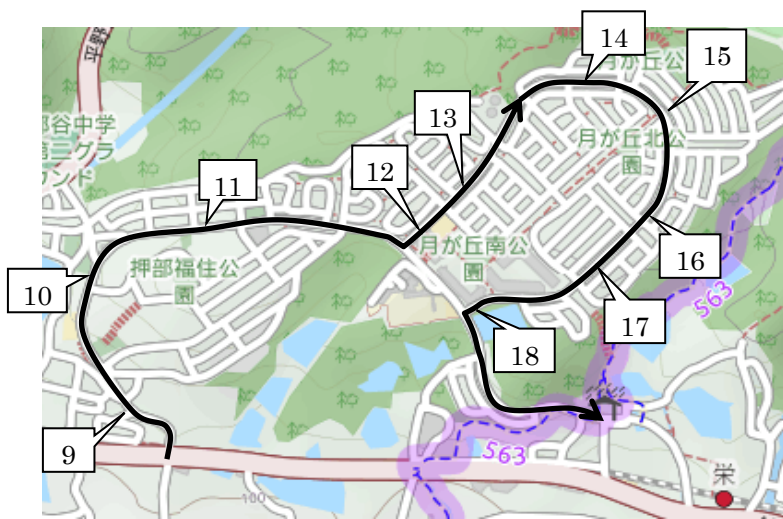

2020年度 若松塾西神中央校送迎バスコース Aコース

番号	停留所前	集合時刻	集合時刻	送り時間 (出発後)
		17:20	19:30	
1	緑が丘駅前ロータリー	16:32	18:42	約 48 分
2	のじぎく特別支援学校前	16:33	18:43	約 48 分
3	サンランド入口	16:34	18:44	約 46 分
4	広野高原病院前	16:34	18:44	約 46 分
5	富士見が丘5丁目バス停付近	16:34	18:44	約 44 分
6	富士見が丘4丁目バス停付近	16:35	18:45	約 43 分
7	富士見が丘1丁目バス停付近	16:35	18:45	約 42 分
7.1	押部谷駅前バス停付近	16:37	18:47	約 41 分
8	押部谷中学校前県道北付近	16:38	18:48	約 40 分

番号	停留所前	集合時刻	集合時刻	送り時間 (出発後)
		17:20	19:30	
9	押部谷中学校前バス停付近	16:40	18:50	約 37 分 ⑩
10	美穂が丘1丁目バス停付近	16:40	18:50	約 37 分 ⑨
11	美穂が丘5丁目バス停付近	16:41	18:51	約 36 分 ⑧
12	月ヶ丘6丁目バス停付近	16:42	18:52	約 32 分 ①
13	月ヶ丘5丁目バス停付近	16:43	18:53	約 33 分 ②
14	月ヶ丘3丁目バス停付近	16:43	18:53	約 33 分 ③
15	月ヶ丘公園前バス停付近	16:44	18:54	約 34 分 ④
16	月ヶ丘4丁目バス停付近	16:44	18:54	約 34 分 ⑤
17	月ヶ丘2丁目バス停付近	16:45	18:55	約 35 分 ⑥
18	月ヶ丘1丁目バス停付近	16:45	18:55	約 35 分 ⑦

※ 9～18は送りを①～⑩の順番で送ります。

番号	停留所前	集合時刻	集合時刻	送り時間 (出発後)
		17:20	19:30	
19	桜ヶ丘橋北	16:49	18:59	約 29 分
20	桜ヶ丘団地口バス停向かい	16:49	18:59	約 29 分
21	桜ヶ丘中町2丁目バス停向かい	16:50	19:00	約 29 分
22	桜ヶ丘西町2丁目バス停向かい	16:51	19:01	約 28 分
23	桜ヶ丘西町バス停向かい	16:51	19:01	約 28 分
24	桜ヶ丘西町3丁目バス停向かい	16:52	19:02	約 27 分
25	桜ヶ丘小学校前バス停向かい	16:52	19:02	約 27 分
26	桜ヶ丘東町4丁目バス停向かい	16:53	19:03	約 26 分
27	栄市住東バス停付近	16:54	19:04	約 25 分
28	秋葉台3丁目バス停付近	16:55	19:05	約 24 分
29	秋葉台児童館前付近	16:56	19:06	約 24 分
30	木津小学校前バス停付近	16:56	19:06	約 23 分
31	ローソン神戸桜ヶ丘店前	送のみ	送のみ	約 22 分
32	桜ヶ丘中町5丁目バス停付近	16:58	19:08	約 20 分

「© OpenStreetMap contributors」

※ 33ホープタウン狩場台前 34狩場台小学校前バス停付近 35狩場台1丁目24-1付近 36狩場台1丁目バス停付近
迎えはAコースのバス、送りはBコースのバスとなりますので、ご注意ください。

迎えA 送りB

番号	停留所前	集合時刻	集合時刻	送り時間 (出発後)
		17:20	19:30	
33	ホープタウン狩場台前	17:12	19:22	約 29 分
34	狩場台小学校前バス停付近	17:12	19:22	約 29 分
35	狩場台1丁目24-1付近	17:13	19:23	約 29 分
36	狩場台1丁目バス停付近	17:13	19:23	約 28 分