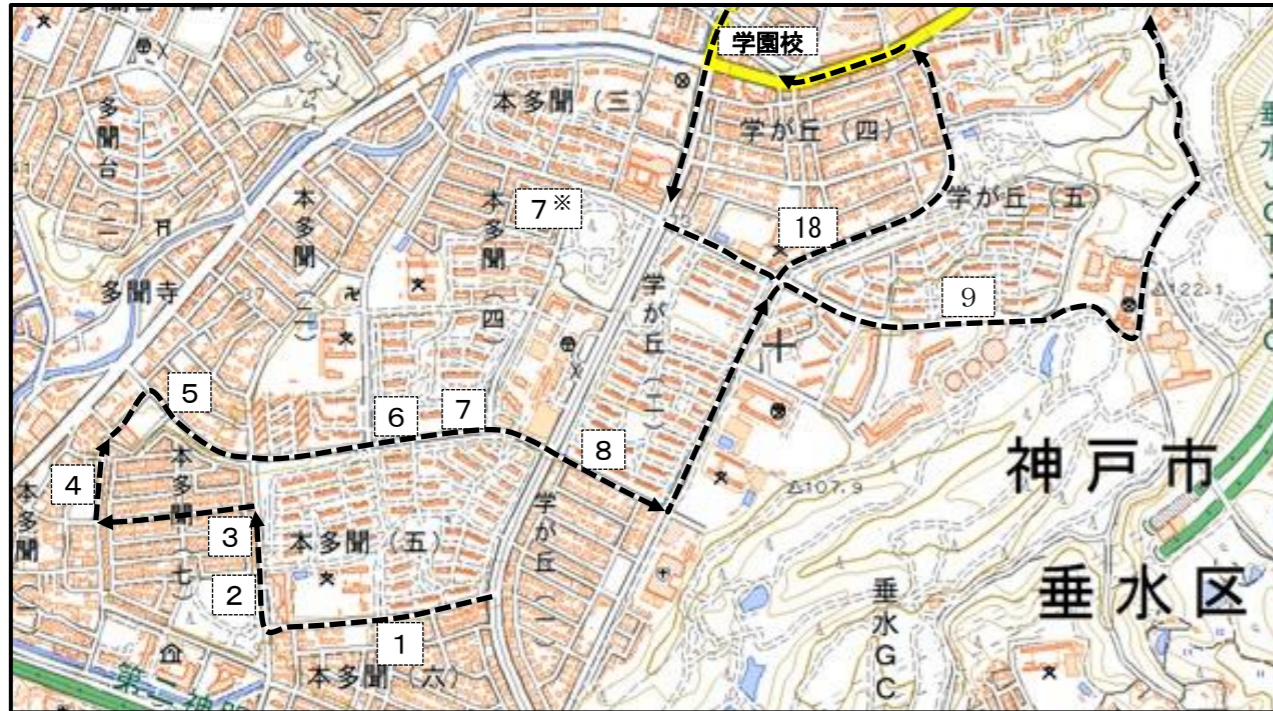

若松塾学園校 送迎バス時刻表 Aコース

【本多聞・学が丘方面】

	バス停	19:30 開始	22:10 終了
1	火の蔵西公園前	18:45	22:15
2	本多聞南公園前	18:45	22:15
3	西元歯科医院前	18:46	22:16
4	寺の町公園前	18:47	22:17
5	本多聞7丁目バス停	18:48	22:18
6	本多聞5丁目バス停	18:49	22:19
7	本多聞4丁目角	18:49	22:19
7※	本多聞公園前		22:20
8	藤原医院前	18:51	22:22
9	ドルミハイツ前	18:53	22:24

【小東山・舞多聞方面】

	バス停	19:30 開始	22:10 終了
10※	フェルティプラザ垂水丘の街		22:30
10	東多聞バス停[グルメシティ前]	18:55	22:31
11	RALMARA垂水ヒルズ前	18:56	22:32
12	小東山西バス停	19:06	22:40
13	小東台バス停	19:06	22:40
14	舞多聞西7丁目バス停	19:09	22:42
15	舞多聞西5丁目バス停	19:10	22:43
16	学園南公園前バス停	19:11	22:43
17	舞多聞東2丁目バス停	19:12	22:44
18	多聞東小学校前バス停	19:16	22:26