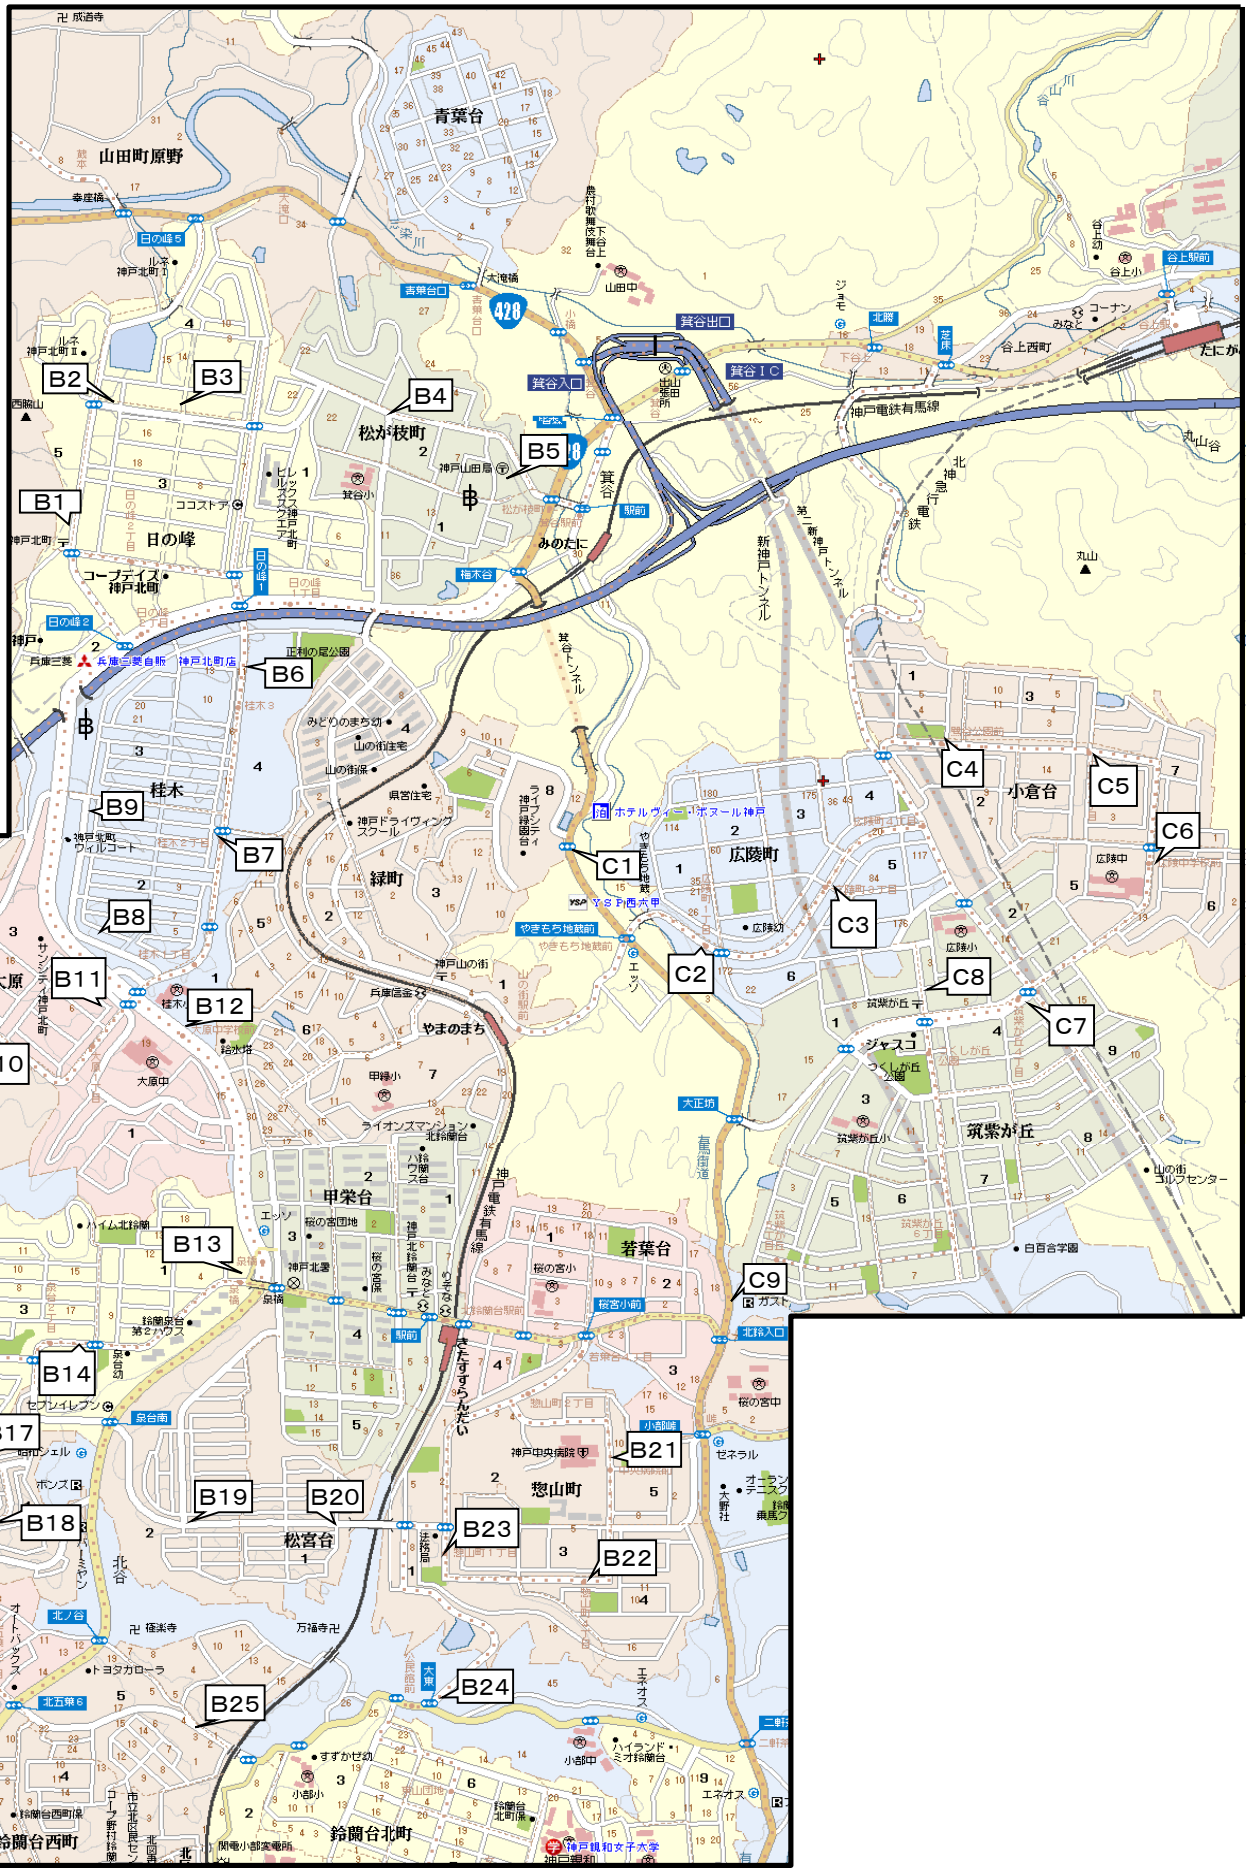

# 若松塾 鈴蘭台校 小学部 スクールバス運行表(北鈴方面)

## Bコース

塾バス停留所	行き	帰り
B 1 北町郵便局下	15:22	18:18 ±5分
B 2 ルネ2		
B 3 ジャストアカデミー前		
B 4 箕谷小学校下	15:24	18:16 ±5分
B 5 松が枝町自治会館前		
B 6 桂木3丁目	15:27	18:13 ±5分
B 7 《バス停》桂木2丁目		
B 8 《バス停》桂木南公園		
B 9 《バス停》桂木中公園		
B 10 大原3丁目		
B 11 大原1丁目	15:30	18:10 ±5分
B 12 歩道橋東側		
B 13 《バス停》泉橋		
B 14 《バス停》泉台2丁目		
B 15 《バス停》泉台5丁目	15:34	18:04 ±5分
B 16 《バス停》泉台4丁目		
B 17 杉尾台公園前	15:36	18:02 ±5分
B 18 杉尾台1丁目		
B 19 松宮台西	15:38	18:00 ±5分
B 20 松宮台東		
B 21 《バス停》中央病院前	15:40	17:58 ±5分
B 22 《バス停》惣山町4丁目		
B 23 《バス停》惣山町1丁目		
B 24 大東交差点	15:41	17:56±5分
B 25 シャトレゼ前	15:42	17:55±5分

## Cコース

塾バス停留所	行き	帰り
C 1 山の街ローソン前	15:15	18:13 ±5分
C 2 《バス停》広陵1丁目		
C 3 《バス停》広陵3丁目		
C 4 《バス停》鷺谷公園前	15:20	18:09 ±5分
C 5 《バス停》小倉台4丁目		
C 6 広陵中学校前	15:23	18:06 ±5分
C 7 筑紫が丘4丁目		
C 8 ポンポアン		
C 9 ガスト前		

※交通事情で遅れることもあります。