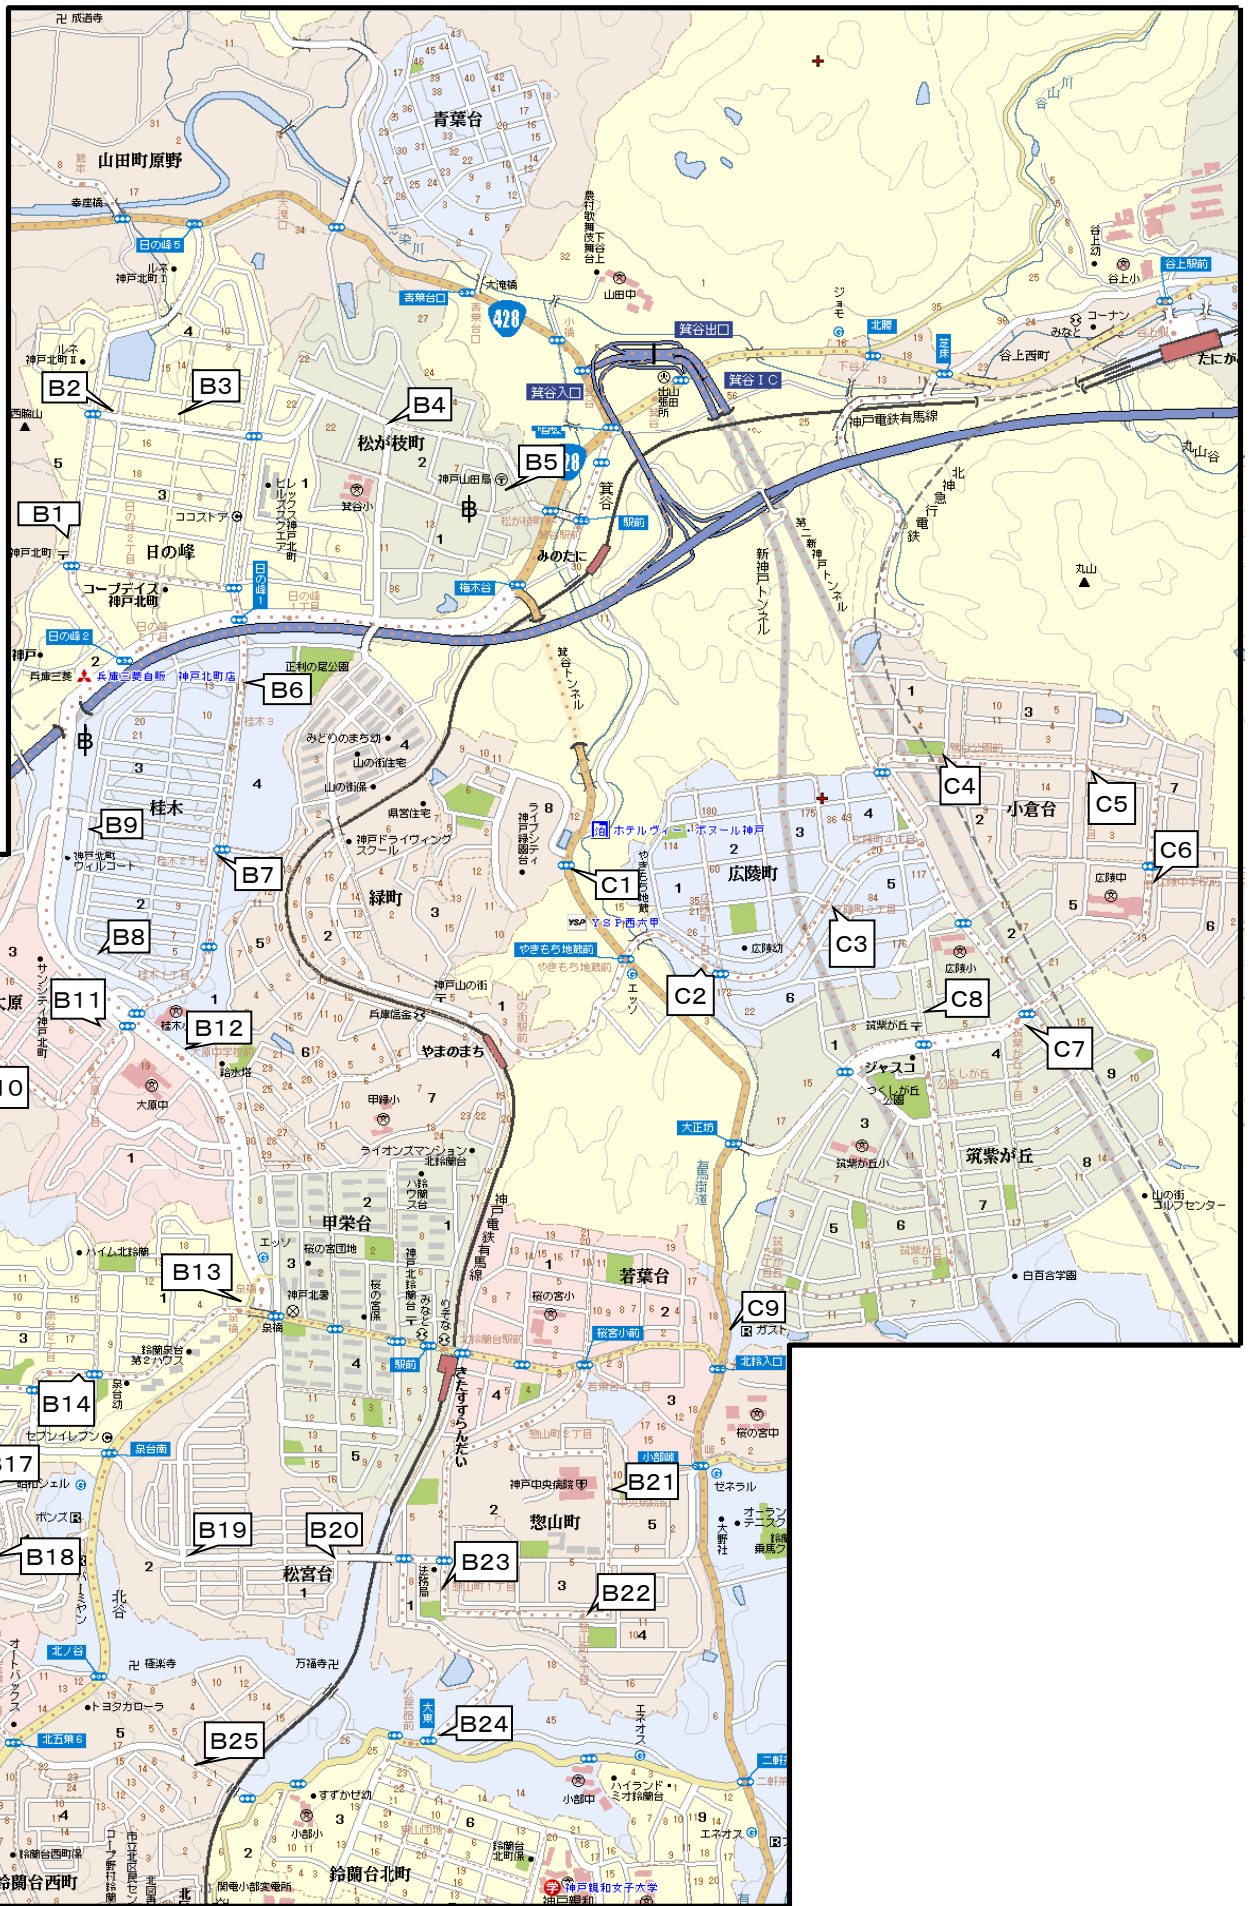

若松塾 鈴蘭台校 小学部 スクールバス運行表(北鈴方面)

Bコース

塾バス停留所	行き	帰り
B 1 北町郵便局下	15:22	18:18 ±5分
B 2 ルネ2		
B 3 ジャストアカデミー前		
B 4 箕谷小学校下	15:24	18:16 ±5分
B 5 松が枝町自治会館前		
B 6 桂木3丁目	15:27	18:13 ±5分
B 7 《バス停》桂木2丁目		
B 8 《バス停》桂木南公園		
B 9 《バス停》桂木中公園		
B 10 大原3丁目		
B 11 大原1丁目	15:30	18:10 ±5分
B 12 歩道橋東側		
B 13 《バス停》泉橋	15:34	18:04 ±5分
B 14 《バス停》泉台2丁目		
B 15 《バス停》泉台5丁目		
B 16 《バス停》泉台4丁目		
B 17 杉尾台公園前		
B 18 杉尾台1丁目	15:36	18:02 ±5分
B 19 松宮台西		
B 20 松宮台東	15:38	18:00 ±5分
B 21 《バス停》中央病院前		
B 22 《バス停》惣山町4丁目		
B 23 《バス停》惣山町1丁目	15:40	17:58 ±5分
B 24 大東交差点		
B 25 シャトレゼ前	15:42	17:55±5分

Cコース

塾バス停留所	行き	帰り
C 1 山の街ローソン前	15:15	18:13 ±5分
C 2 《バス停》広陵1丁目		
C 3 《バス停》広陵3丁目		
C 4 《バス停》鷺谷公園前	15:20	18:09 ±5分
C 5 《バス停》小倉台4丁目		
C 6 広陵中学校前	15:23	18:06 ±5分
C 7 筑紫が丘4丁目		
C 8 ポンポアン		
C 9 ガスト前		

※交通事情で遅れることもあります。

Cコース

	塾バス停留所	行き	帰り
C10	中里2丁目	15:36	18:01 ±5分
C11	中里集会所前		
C12	中里北公園		
C13	南山	15:41	17:53 ±5分
C14	鈴蘭橋 C		
C15	中山橋		