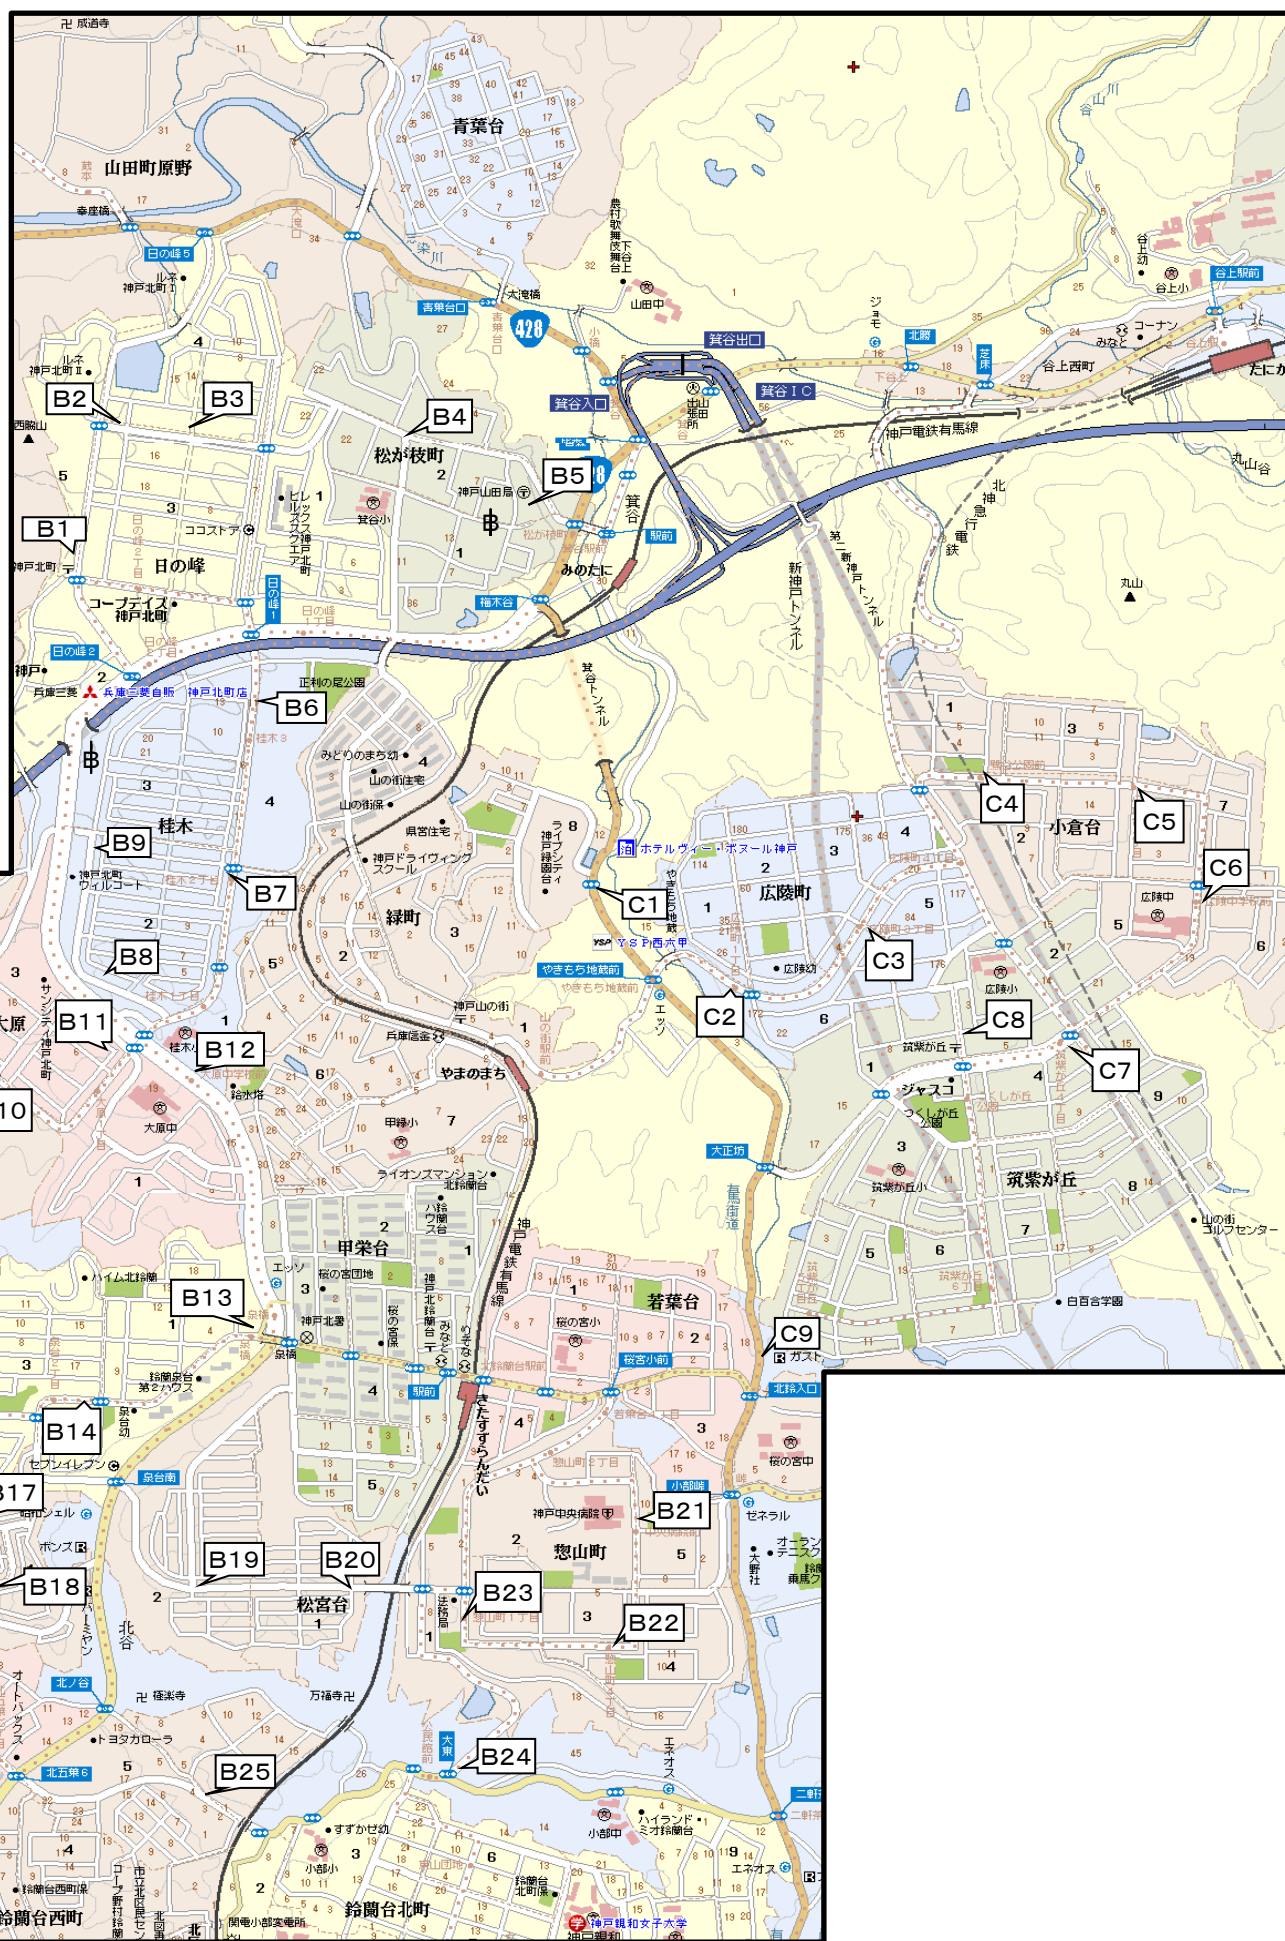

若松塾 鈴蘭台校 小学部2年生 夏期 送迎バスコース【北鈴方面】2019

Bコース		行き	帰り
B1	北町郵便局下	14:52	18:18
B2	ルネ2		
B3	ジャストアカデミー前		
B4	箕谷小学校下		
B5	松が枝町自治会館前		
B6	桂木3丁目	14:57	18:13
B7	《バス停》桂木2丁目		
B8	《バス停》桂木南公園		
B9	《バス停》桂木中公園		
B10	大原3丁目	15:00	18:10
B11	大原1丁目		
B12	歩道橋東側		
B13	《バス停》泉橋		
B14	《バス停》泉台2丁目	15:04	18:04
B15	《バス停》泉台5丁目		
B16	《バス停》泉台4丁目		
B17	杉尾台公園前		
B18	杉尾台1丁目	15:06	18:02
B19	松宮台西		
B20	松宮台東	15:08	18:00
B21	《バス停》中央病院前		
B22	《バス停》惣山町4丁目	15:10	17:58
B23	《バス停》惣山町1丁目		
B24	大東交差点	15:11	17:56
B25	シャトレゼ前	15:12	17:55

Cコース		行き	帰り
C1	山の街ローソン前	14:45	18:13
C2	《バス停》広陵1丁目		
C3	《バス停》広陵3丁目		
C4	《バス停》鷺谷公園前		
C5	《バス停》小倉台4丁目		
C6	広陵中学校前	14:50	18:09
C7	筑紫が丘4丁目		
C8	ボンポアン	14:53	18:06
C9	ガスト前		

交通事情で遅れることもあります。

C	コース	行き	帰り
	塾バス停留所		
C10	中里2丁目	15:06	18:01
C11	中里集会所前		
C12	中里北公園		
C13	南山	15:11	17:53
C14	鈴蘭橋		
C15	中山橋		