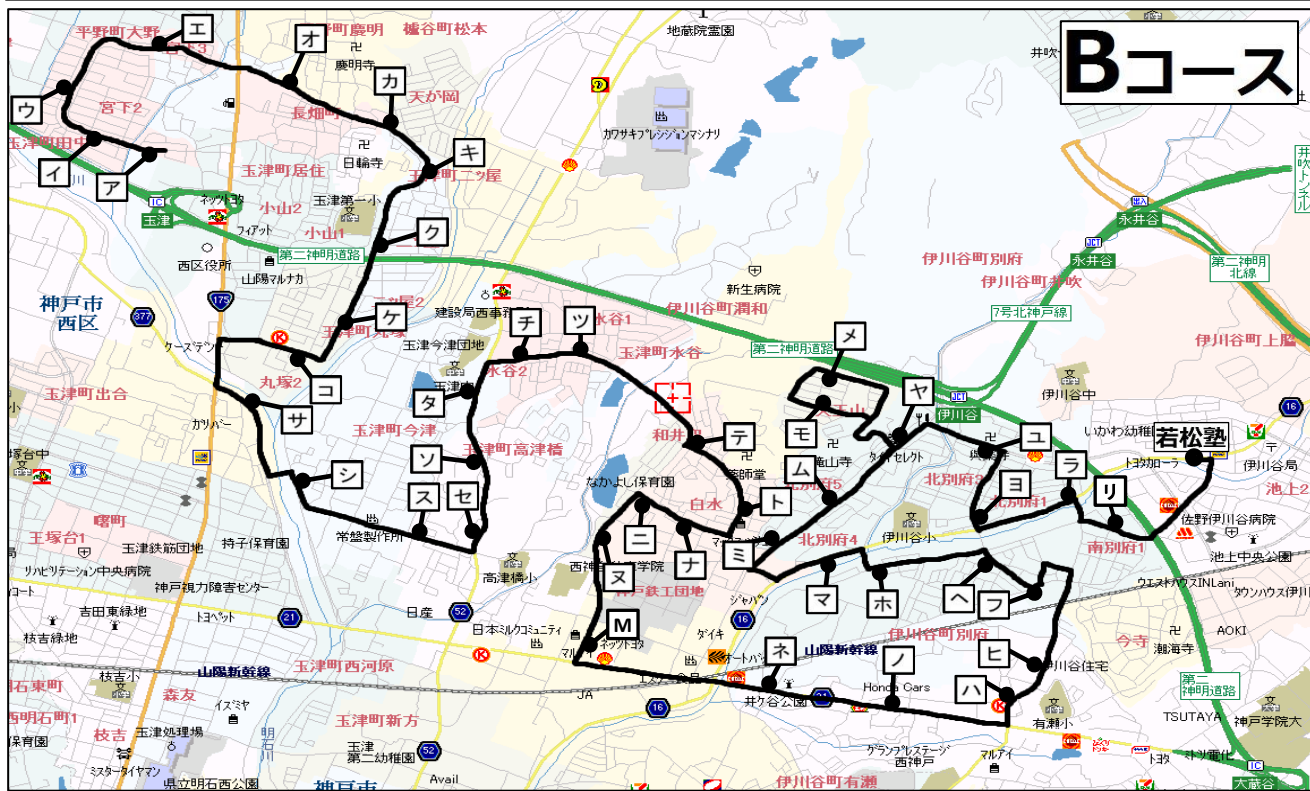

# 若松塾伊川谷校 バス時刻表(2019年度冬期講習用)

	中3	小学生	中学生
<b>Aコース</b>	12:30 開始	17:20 開始	19:30 開始
1 丸山公園前バス停	11:37	16:27	18:37
2 出合中野公園前バス停	11:38	16:28	18:38
3 中野2丁目南バス停	11:38	16:28	18:38
4 中野1丁目南バス停	11:39	16:29	18:39
5 中野東口バス停	11:40	16:30	18:40
6 王塚台5丁目バス停	11:41	16:31	18:41
7 王塚台東口バス停	11:42	16:32	18:42
8 山口電気さん前	11:43	16:33	18:43
9 持子公園前	11:43	16:33	18:43
10 讃岐うどん店向かい側	11:46	16:36	18:46
11 ベルデ玉津前バス停	11:47	16:37	18:47
12 アクティオ前	11:48	16:38	18:48
13 玉津東団地前バス停	11:49	16:39	18:49
14 東玉津橋バス停	11:50	16:40	18:50
15 井出バス停	11:50	16:40	18:50
16 めぐみの郷さん前	11:51	16:41	18:51
17 赤羽下川公園向かい	11:52	16:42	18:52
18 赤羽中央バス停	11:53	16:43	18:53
19 アサダリハビリデイサービスさん向かい	11:53	16:43	18:53
20 ヤマザキショップさん前	11:54	16:44	18:54
21 ヤマト運輸さん向かい	11:55	16:45	18:55
22 石塚バス停前	11:56	16:46	18:56
23 漆山下バス停	11:57	16:47	18:57
24 日向バス停	11:57	16:47	18:57
25 有瀬橋の上	12:02	16:52	19:02
26 神戸学院前バス停	12:03	16:53	19:03
27 ゴルフキッズさん前	12:04	16:54	19:04
28 グランプレステージ神戸神陵台前	12:05	16:55	19:05
29 ネオコーポ向かい(株式会社リクラスさん前)	12:05	16:55	19:05
30 伊勢田酒店さん前	12:08	16:58	19:08
31 長尾辻バス停(スペースギャラリー前)	12:10	17:00	19:10
32 エスペランス大津和前	12:12	17:02	19:12
33 (有)タケダさん向かい	12:13	17:03	19:13
34 シャルマンローズ前	12:15	17:05	19:15
35 エクセレント今寺向かい	12:16	17:06	19:16
36 焼肉Rakuchinさん向かい	12:16	17:06	19:16
37 大津和バス停	12:17	17:07	19:17
38 池上中央公園バス停	12:18	17:08	19:18
39 池上二丁目バス停	12:19	17:09	19:19
40 ヘアサロン103さん前	12:20	17:10	19:20

※「12:30開始」のバスは  
中3生の冬期講習授業がある日のみ運行します。

- ★バス利用者への注意**
- ◎ 図中のバス停の位置は、迎え便のバスに乗る位置です。
  - ◎ 送り便のバスから降りる位置は道路をはさんで反対側になります。
  - ◎ バスを待っている間、大声で話したり、近所の人に迷惑になるような行為をしたりしないこと。
  - ◎ 塾バスが来たら、はっきりわかるように手を挙げて合図して下さい。
  - ◎ 迎えの時刻は、早くなることはありませんが、交通事情により遅れることがあります。バスが来るまで待ちましょう。
  - ◎ 送りの時刻は、交通事情や乗車人数によって前後します。
  - ◎ バスに乗ったら奥へ移動するようにお願いします。
  - ◎ 到着予定の2分前にはバス停にお待ちください。
  - ◎ 曜日によって、利用予定のないバス停には一旦停止せず、通過する場合があります。(確認のため、徐行運転はします。)