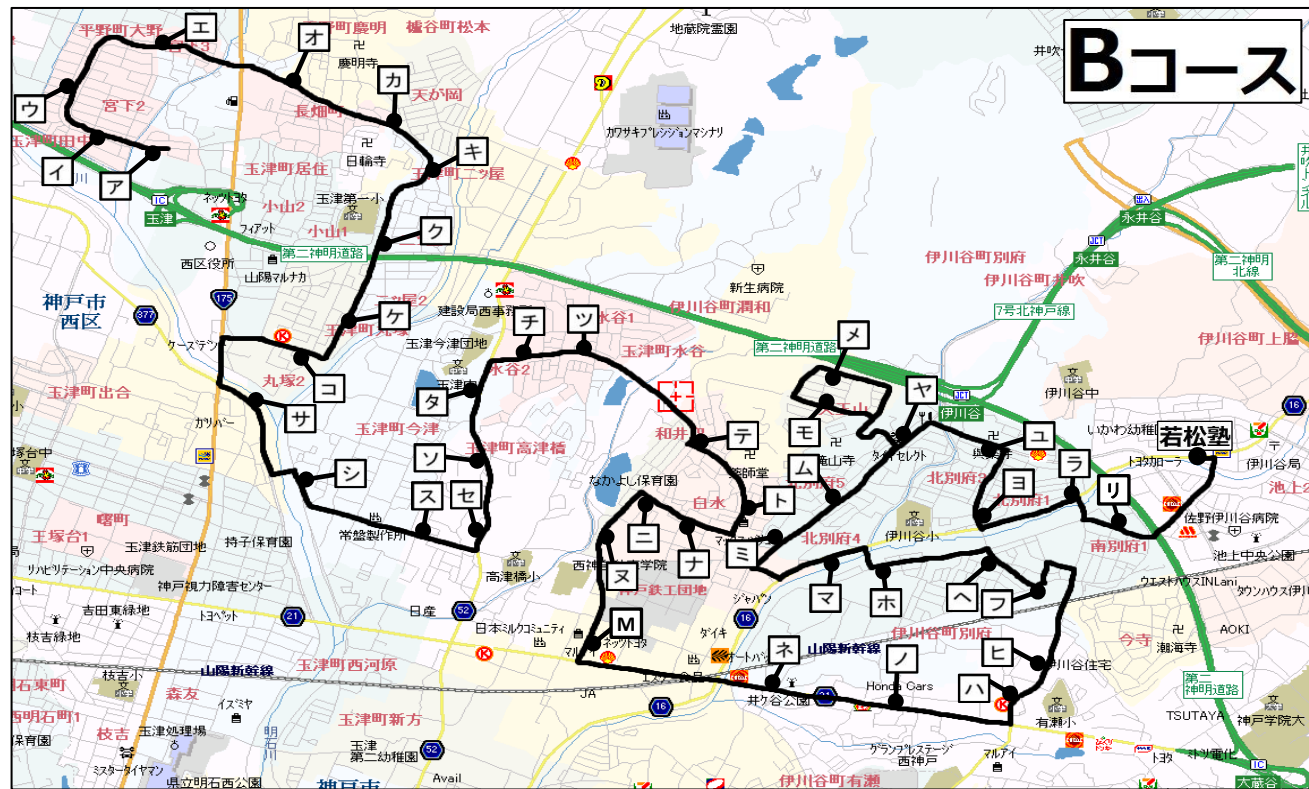

若松塾 伊川谷校 バス時刻表(通年用)

| お迎えの時刻 | 小学生 | 中学生 |
|------------------------------|------------|------------|
| Aコース | 5:20 開始 | 7:30 開始 |
| 1 丸山公園前バス停 | 4:27 | 6:37 |
| 2 出合中野公園前バス停 | 4:28 | 6:38 |
| 3 中野2丁目南バス停 | 4:28 | 6:38 |
| 4 中野1丁目南バス停 | 4:29 | 6:39 |
| 5 中野東口バス停 | 4:30 | 6:40 |
| 6 王塚台5丁目バス停 | 4:31 | 6:41 |
| 7 王塚台東口バス停 | 4:32 | 6:42 |
| 8 山口電気さん前 | 4:33 | 6:43 |
| 9 持子公園前 | 4:33 | 6:43 |
| 10 讃岐うどん店向かい側 | 4:36 | 6:46 |
| 11 ベルデ玉津前バス停 | 4:37 | 6:47 |
| 12 アクティオ前 | 4:38 | 6:48 |
| 13 玉津東団地前バス停 | 4:39 | 6:49 |
| 14 東玉津橋バス停 | 4:40 | 6:50 |
| 15 井出バス停 | 4:40 | 6:50 |
| 16 めぐみの郷さん前 | 4:41 | 6:51 |
| 17 赤羽下川公園向かい | 4:42 | 6:52 |
| 18 赤羽中央バス停 | 4:43 | 6:53 |
| 19 アサダリハビリデイサービスさん向かい | 4:43 | 6:53 |
| 20 ヤマザキショップさん前 | 4:44 | 6:54 |
| 21 ヤマト運輸さん向かい | 4:45 | 6:55 |
| 22 石塚バス停前 | 4:46 | 6:56 |
| 23 漆山下バス停 | 4:47 | 6:57 |
| 24 日向前バス停 | 4:47 | 6:57 |
| 25 有瀬橋の上 | 4:52 | 7:02 |
| 26 神戸学院前バス停 | 4:53 | 7:03 |
| 27 ゴルフキッズさん前 | 4:54 | 7:04 |
| 28 グランプレステージ 神戸神陵台前 | 4:55 | 7:05 |
| 29 ネオコーポ向かい (株式会社リクラスさん前) | 4:55 | 7:05 |
| 30 伊勢田酒店さん前 | 4:58 | 7:08 |
| 31 長尾辻バス停 (スペースギャラリー前) | 5:00 | 7:10 |
| 32 エスペランス大津和前 | 5:02 | 7:12 |
| 33 (有)タケダさん向かい | 5:03 | 7:13 |
| 34 シャルマンローズ前 | 5:05 | 7:15 |
| 35 エクセレント今寺向かい | 5:06 | 7:16 |
| 36 焼肉Rakuchinさん向かい | 5:06 | 7:16 |
| 37 大津和バス停 | 5:07 | 7:17 |
| 38 池上中央公園バス停 | 5:08 | 7:18 |
| 39 池上二丁目バス停 | 5:09 | 7:19 |
| 40 ヘアーサロン103さん前 | 5:10 | 7:20 |