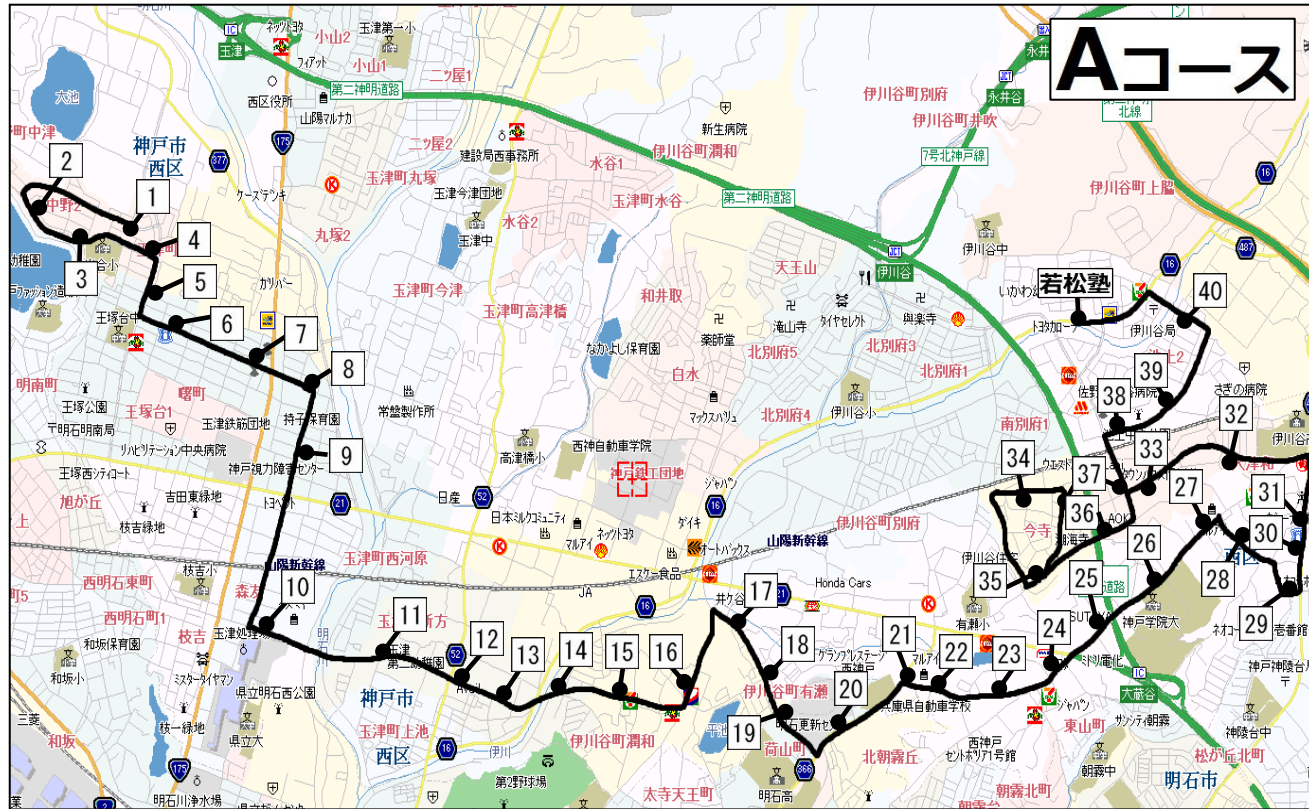

若松塾 伊川谷校 バス時刻表(通年用)

| お迎えの時刻 | 小学生 | 中学生 |
|------------------------------|------------|------------|
| Aコース | 5:20 開始 | 7:30 開始 |
| 1 丸山公園前バス停 | 4:27 | 6:37 |
| 2 出合中野公園前バス停 | 4:28 | 6:38 |
| 3 中野2丁目南バス停 | 4:28 | 6:38 |
| 4 中野1丁目南バス停 | 4:29 | 6:39 |
| 5 中野東口バス停 | 4:30 | 6:40 |
| 6 王塚台5丁目バス停 | 4:31 | 6:41 |
| 7 王塚台東口バス停 | 4:32 | 6:42 |
| 8 山口電気さん前 | 4:33 | 6:43 |
| 9 持子公園前 | 4:33 | 6:43 |
| 10 讃岐うどん店向かい側 | 4:36 | 6:46 |
| 11 ベルデ玉津前バス停 | 4:37 | 6:47 |
| 12 アクティオ前 | 4:38 | 6:48 |
| 13 玉津東団地前バス停 | 4:39 | 6:49 |
| 14 東玉津橋バス停 | 4:40 | 6:50 |
| 15 井出バス停 | 4:40 | 6:50 |
| 16 めぐみの郷さん前 | 4:41 | 6:51 |
| 17 赤羽下川公園向かい | 4:42 | 6:52 |
| 18 赤羽中央バス停 | 4:43 | 6:53 |
| 19 アサダリハビリデイサービスさん向かい | 4:43 | 6:53 |
| 20 ヤマザキショップさん前 | 4:44 | 6:54 |
| 21 ヤマト運輸さん向かい | 4:45 | 6:55 |
| 22 石塚バス停前 | 4:46 | 6:56 |
| 23 漆山下バス停 | 4:47 | 6:57 |
| 24 日向前バス停 | 4:47 | 6:57 |
| 25 有瀬橋の上 | 4:52 | 7:02 |
| 26 神戸学院前バス停 | 4:53 | 7:03 |
| 27 ゴルフキッズさん前 | 4:54 | 7:04 |
| 28 グランプレステージ 神戸神陵台前 | 4:55 | 7:05 |
| 29 ネオコーポ向かい (株式会社リクラスさん前) | 4:55 | 7:05 |
| 30 伊勢田酒店さん前 | 4:58 | 7:08 |
| 31 長尾辻バス停 (スペースギャラリー前) | 5:00 | 7:10 |
| 32 エスペランス大津和前 | 5:02 | 7:12 |
| 33 (有)タケダさん向かい | 5:03 | 7:13 |
| 34 シャルマンローズ前 | 5:05 | 7:15 |
| 35 エクセレント今寺向かい | 5:06 | 7:16 |
| 36 焼肉Rakuchinさん向かい | 5:06 | 7:16 |
| 37 大津和バス停 | 5:07 | 7:17 |
| 38 池上中央公園バス停 | 5:08 | 7:18 |
| 39 池上二丁目バス停 | 5:09 | 7:19 |
| 40 ヘアーサロン103さん前 | 5:10 | 7:20 |