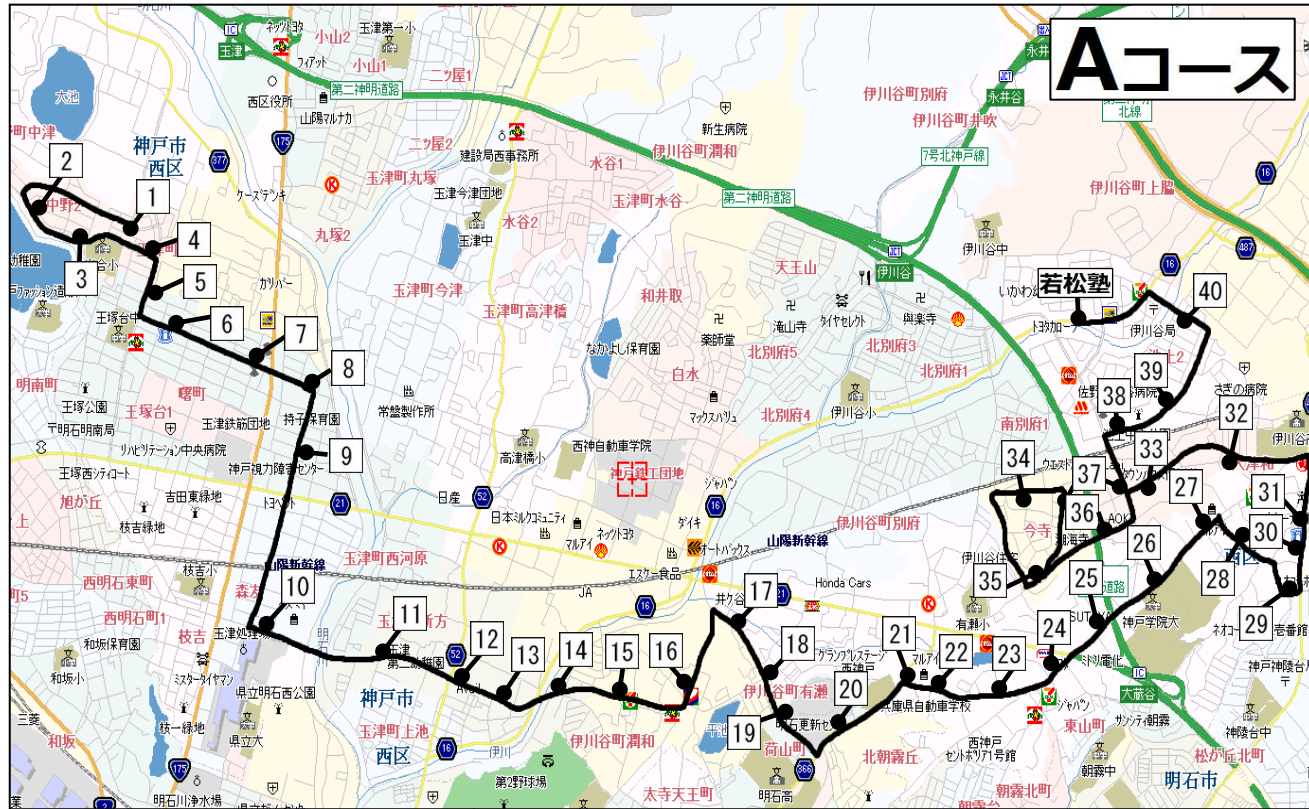

若松塾 伊川谷校 バス時刻表(通年用)

お迎えの時刻	小学生	中学生
Aコース	5:20 開始	7:30 開始
1 丸山公園前バス停	4:27	6:37
2 出合中野公園前バス停	4:28	6:38
3 中野2丁目南バス停	4:28	6:38
4 中野1丁目南バス停	4:29	6:39
5 中野東口バス停	4:30	6:40
6 王塚台5丁目バス停	4:31	6:41
7 王塚台東口バス停	4:32	6:42
8 山口電気さん前	4:33	6:43
9 持子公園前	4:33	6:43
10 讃岐うどん店向かい側	4:36	6:46
11 ベルデ玉津前バス停	4:37	6:47
12 アクティオ前	4:38	6:48
13 玉津東団地前バス停	4:39	6:49
14 東玉津橋バス停	4:40	6:50
15 井出バス停	4:40	6:50
16 めぐみの郷さん前	4:41	6:51
17 赤羽下川公園向かい	4:42	6:52
18 赤羽中央バス停	4:43	6:53
19 アサダリハビリデイサービスさん向かい	4:43	6:53
20 ヤマザキショップさん前	4:44	6:54
21 ヤマト運輸さん向かい	4:45	6:55
22 石塚バス停前	4:46	6:56
23 漆山下バス停	4:47	6:57
24 日向前バス停	4:47	6:57
25 有瀬橋の上	4:52	7:02
26 神戸学院前バス停	4:53	7:03
27 ゴルフキッズさん前	4:54	7:04
28 グランプレステージ神戸神陵台前	4:55	7:05
29 ネオコーポ向かい(株式会社リクラスさん前)	4:55	7:05
30 伊勢田酒店さん前	4:58	7:08
31 長尾辻バス停(スペースギャラリー前)	5:00	7:10
32 エスペランス大津和前	5:02	7:12
33 (有)タケダさん向かい	5:03	7:13
34 シャルマンローズ前	5:05	7:15
35 エクセレント今寺向かい	5:06	7:16
36 焼肉Rakuchinさん向かい	5:06	7:16
37 大津和バス停	5:07	7:17
38 池上中央公園バス停	5:08	7:18
39 池上二丁目バス停	5:09	7:19
40 ヘアーサロン103さん前	5:10	7:20

お迎えの時刻	小学生	中学生
Bコース	5:20 開始	7:30 開始
ア 宮下1丁目バス停	4:25	6:35
イ 宮下南バス停	4:25	6:35
ウ 宮下2丁目バス停	4:26	6:36
エ 宮下3丁目バス停	4:26	6:36
オ 長畑西バス停	4:28	6:38
カ 長畑東バス停	4:28	6:38
キ ニツ屋北バス停	4:29	6:39
ク ニツ屋公園前バス停	4:29	6:39
ケ 丸塚会館前バス停	4:30	6:40
コ 丸塚2丁目バス停	4:31	6:41
サ お地藏さん横	4:34	6:44
シ 農協玉津支所駐車場前	4:36	6:46
ス 焼肉デンスケさん向かい	4:37	6:47
セ 高津橋バス停	4:38	6:48
ソ 高津橋北バス停	4:39	6:49
タ 今津バス停	4:40	6:50
チ なかた歯科クリニック向かい	4:41	6:51
ツ サンライズJ1前	4:42	6:52
テ ファミリーマート白水1丁目店前	4:43	6:53
ト マックスバリュ-駐車場看板付近	4:44	6:54
ナ ハートケアさん前	4:45	6:55
ニ カフェココチさん前	4:46	6:56
ヌ 和井取口バス停	4:47	6:57
ム マルアイ向かい	4:48	6:58
ネ 神戸すみれ治療院さん前	4:50	7:00
ノ 100円ローソンさん前	4:51	7:01
ハ 有瀬会館向かい	4:54	7:04
ヒ ポイントペグさん前	4:55	7:05
フ 神姫バス車庫前	4:56	7:06
ヘ クリーニング店さん前	4:57	7:07
ホ 高見西公園付近	4:58	7:08
マ 伊川谷小学校バス停	4:59	7:09
ミ ヤマト住建さん前	5:01	7:11
ム 丁の山公園バス停	5:02	7:12
メ 天王山公園前	5:06	7:16
モ 天王山パーキング前	5:07	7:17
ヤ 伊川谷インター前バス停	5:08	7:18
ユ 興楽寺前(斜め前ファミリーマート前)	5:10	7:20
ヨ 吉川肥料店倉庫向かい	5:11	7:21
ラ 新末田橋バス停	5:12	7:22
リ 日本ジッコウさん前	5:13	7:23