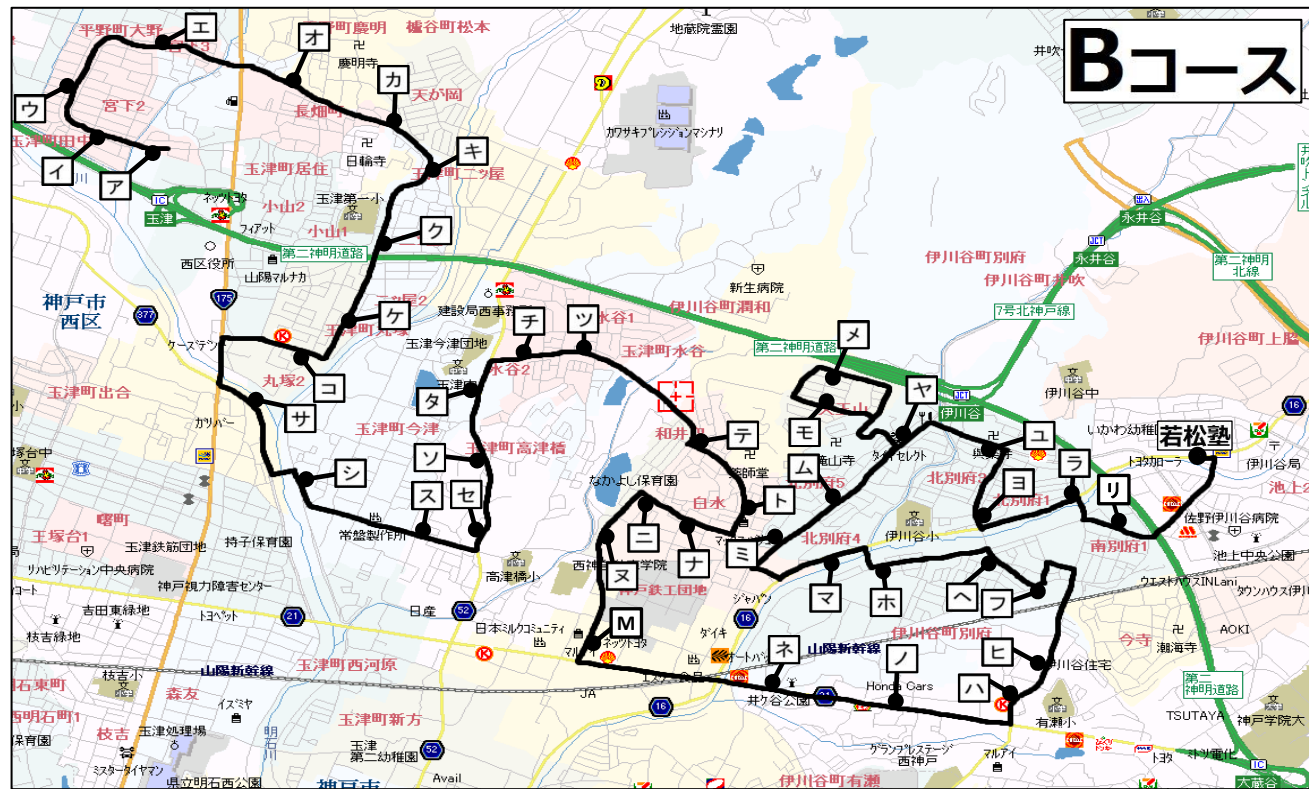

若松塾 伊川谷校 バス時刻表(通年用)

お迎えの時刻	小学生	中学生
Aコース	5:20 開始	7:30 開始
1 丸山公園前バス停	4:27	6:37
2 出合中野公園前バス停	4:28	6:38
3 中野2丁目南バス停	4:28	6:38
4 中野1丁目南バス停	4:29	6:39
5 中野東口バス停	4:30	6:40
6 王塚台5丁目バス停	4:31	6:41
7 王塚台東口バス停	4:32	6:42
8 山口電気さん前	4:33	6:43
9 持子公園前	4:33	6:43
10 讃岐うどん店向かい側	4:36	6:46
11 ベルデ玉津前バス停	4:37	6:47
12 アクティオ前	4:38	6:48
13 玉津東団地前バス停	4:39	6:49
14 東玉津橋バス停	4:40	6:50
15 井出バス停	4:40	6:50
16 めぐみの郷さん前	4:41	6:51
17 赤羽下川公園向かい	4:42	6:52
18 赤羽中央バス停	4:43	6:53
19 アサダリハビリデイサービスさん向かい	4:43	6:53
20 ヤマザキショップさん前	4:44	6:54
21 ヤマト運輸さん向かい	4:45	6:55
22 石塚バス停前	4:46	6:56
23 漆山下バス停	4:47	6:57
24 日向前バス停	4:47	6:57
25 有瀬橋の上	4:52	7:02
26 神戸学院前バス停	4:53	7:03
27 ゴルフキッズさん前	4:54	7:04
28 グランプレステージ神戸神陵台前	4:55	7:05
29 ネオコーポ向かい(株式会社リクラスさん前)	4:55	7:05
30 伊勢田酒店さん前	4:58	7:08
31 長尾辻バス停(スペースギャラリー前)	5:00	7:10
32 エスペランス大津和前	5:02	7:12
33 (有)タケダさん向かい	5:03	7:13
34 シャルマンローズ前	5:05	7:15
35 エクセレント今寺向かい	5:06	7:16
36 焼肉Rakuchinさん向かい	5:06	7:16
37 大津和バス停	5:07	7:17
38 池上中央公園バス停	5:08	7:18
39 池上二丁目バス停	5:09	7:19
40 ヘアーサロン103さん前	5:10	7:20

お迎えの時刻	小学生	中学生
Bコース	5:20 開始	7:30 開始
ア 宮下1丁目バス停	4:25	6:35
イ 宮下南バス停	4:25	6:35
ウ 宮下2丁目バス停	4:26	6:36
エ 宮下3丁目バス停	4:26	6:36
オ 長畑西バス停	4:28	6:38
カ 長畑東バス停	4:28	6:38
キ ニツ屋北バス停	4:29	6:39
ク ニツ屋公園前バス停	4:29	6:39
ケ 丸塚会館前バス停	4:30	6:40
コ 丸塚2丁目バス停	4:31	6:41
サ お地藏さん横	4:34	6:44
シ 農協玉津支所駐車場前	4:36	6:46
ス 焼肉デンスケさん向かい	4:37	6:47
セ 高津橋バス停	4:38	6:48
ソ 高津橋北バス停	4:39	6:49
タ 今津バス停	4:40	6:50
チ なかた歯科クリニック向かい	4:41	6:51
ツ サンライズJ1前	4:42	6:52
テ ファミリーマート白水1丁目店前	4:43	6:53
ト マックスバリュ-駐車場看板付近	4:44	6:54
ナ ハートケアさん前	4:45	6:55
ニ カフェココチさん前	4:46	6:56
ヌ 和井取口バス停	4:47	6:57
ム マルアイ向かい	4:48	6:58
ネ 神戸すみれ治療院さん前	4:50	7:00
ノ 100円ローソンさん前	4:51	7:01
ハ 有瀬会館向かい	4:54	7:04
ヒ ポイントペグさん前	4:55	7:05
フ 神姫バス車庫前	4:56	7:06
ヘ クリーニング店さん前	4:57	7:07
ホ 高見西公園付近	4:58	7:08
マ 伊川谷小学校バス停	4:59	7:09
ミ ヤマト住建さん前	5:01	7:11
ム 丁の山公園バス停	5:02	7:12
メ 天王山公園前	5:06	7:16
モ 天王山パーキング前	5:07	7:17
ヤ 伊川谷インター前バス停	5:08	7:18
ユ 興楽寺前(斜め前ファミリーマート前)	5:10	7:20
ヨ 吉川肥料店倉庫向かい	5:11	7:21
ラ 新末田橋バス停	5:12	7:22
リ 日本ジッコウさん前	5:13	7:23