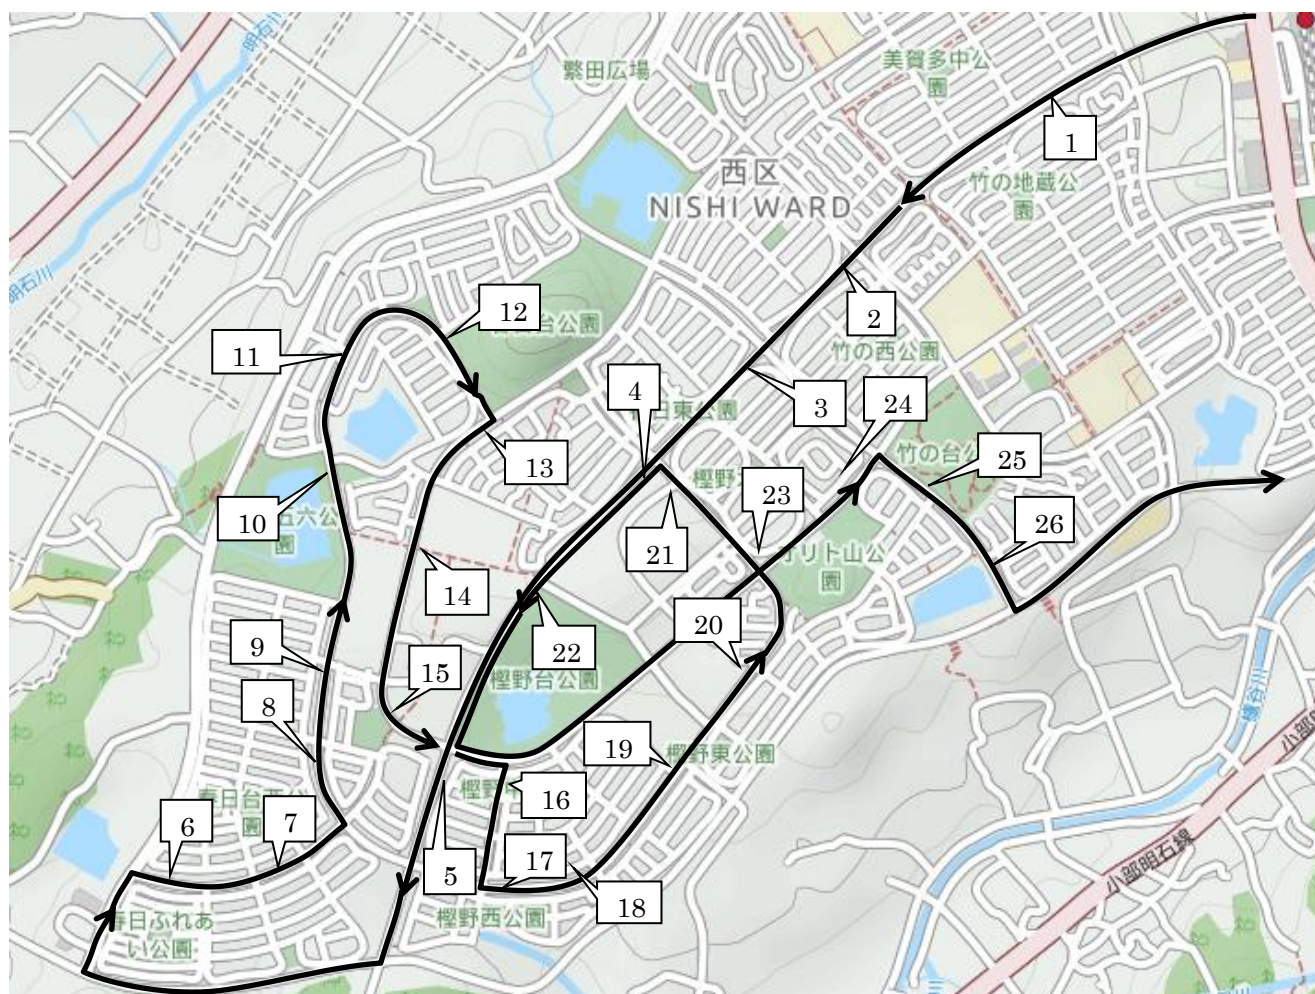

## 2020年度 若松塾西神中央校送迎バスコース Cコース

「© OpenStreetMap contributors」

番号	停留所前	集合時刻		送り時間 (出発後)
		17:20	19:30	
1	美賀多台2丁目バス停付近	16:48	18:58	約 5分
2	美賀多台3丁目バス停付近	16:48	18:58	約 5分
3	美賀多台4丁目バス停付近	16:49	18:59	約 6分
4	春日台2丁目バス停付近	送りのみ	送りのみ	約 7分
5	春日プラザバス停付近	16:51	19:01	約 8分
6	西体育館口バス停付近	16:54	19:04	約 11分
7	春日台6丁目バス停付近	16:54	19:04	約 11分
8	春日台6丁目10付近	16:55	19:05	約 12分
9	春日台7丁目10付近	16:55	19:05	約 12分
10	五六公園前	16:56	19:06	約 13分
11	西神チャペル前	16:57	19:07	約 14分
12	春日北公園前	16:58	19:08	約 15分
13	春日台公園バス停付近	16:59	19:09	約 16分
14	春日台小学校バス停付近	17:00	19:10	約 17分
15	かすがプラザ歩道橋下	17:01	19:11	約 18分
16	櫻野中公園前	17:02	19:12	約 19分
17	櫻野台3丁目21-1付近	17:03	19:13	約 20分
18	櫻野台2丁目バス停付近	17:03	19:13	約 20分
19	櫻野台小学校バス停付近	17:04	19:14	約 21分
20	櫻野台3丁目バス停付近	17:04	19:14	約 21分
21	ネクステージ西神中央前	17:05	19:15	迎えのみ
22	春日台3丁目バス停付近	17:06	19:16	約 7分
23	櫻野台6丁目バス停付近	17:08	19:18	約 22分
24	竹の台公園バス停付近	17:09	19:19	約 23分
25	竹の台公園西側	17:10	19:20	約 24分
26	竹の台3丁目17-8付近	17:10	19:20	約 24分

※ 送りは1～26の順番で送ります。

※ ネクステージ西神中央前は迎えのみのバス停となりますので、ご注意ください。送りは春日台2丁目バス停付近がネクステージ西神中央前に最も近いバス停となっておりますので、そちらをご利用ください。