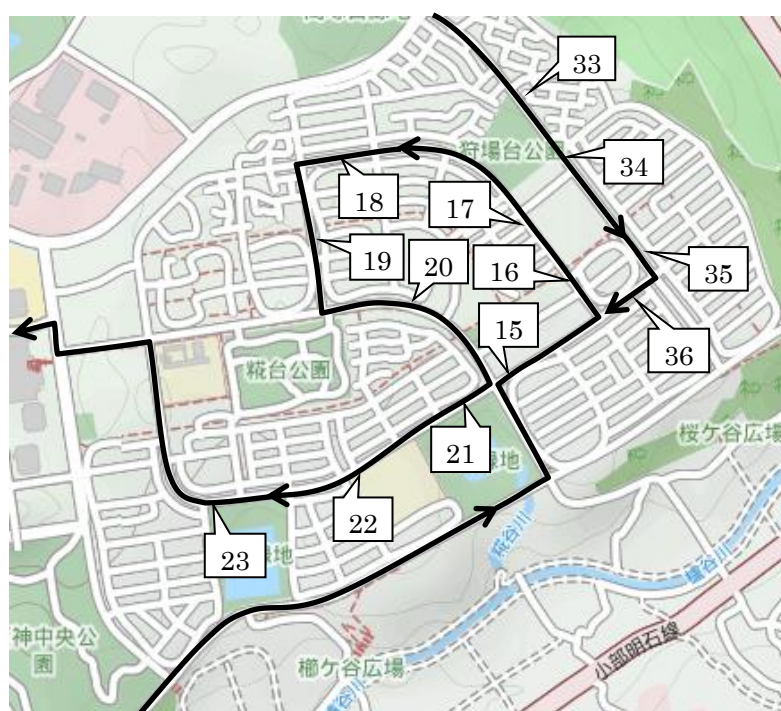

# 2020年度 若松塾西神中央校送迎バスコース Bコース

番号	停留所前	集合時刻	集合時刻	送り時間 (出発後)
		17:20	19:30	
1	美賀多公園バス停付近	16:50	19:00	約 5 分
2	美賀多台7丁目バス停付近	16:50	19:00	約 5 分
3	美賀多プラザバス停付近	16:51	19:01	約 6 分
4	美賀多台5丁目バス停付近	16:52	19:02	約 7 分
5	美賀多台4丁目バス停付近	16:53	19:03	約 8 分
6	美賀多西公園前	16:55	19:05	約 10 分
7	美賀多台8丁目消火栓付近	16:56	19:06	約 11 分
8	美賀多台8丁目8付近	16:56	19:06	約 11 分
9	エルシー美賀多台前	16:57	19:07	約 12 分
10	ラ・フォルテ西神中央西側	16:58	19:08	約 13 分
11	竹の台5丁目バス停付近	16:58	19:08	約 13 分
12	西神中学校バス停付近	16:59	19:09	約 14 分
13	竹の台児童館前	17:00	19:10	約 15 分
14	竹谷池 池手前右折付近	17:00	19:10	約 15 分

番号	停留所前	集合時刻	集合時刻	送り時間 (出発後)
		17:20	19:30	
15	かりばプラザバス停付近	17:06	19:16	約 37 分
16	狩場台小学校南側	17:07	19:17	約 37 分
17	狩場台公園南側	17:08	19:18	約 36 分
18	狩場台4丁目12-3付近	17:09	19:19	約 32 分
19	糞台4丁目集会所	17:10	19:20	約 33 分
20	狩場台3丁目バス停付近	17:11	19:21	約 33 分
21	糞台緑地北東角	17:12	19:22	約 34 分
22	櫛谷中学校西側	17:13	19:23	約 34 分
23	池谷緑地北西角	17:14	19:24	約 35 分

「© OpenStreetMap contributors」

※ 33ホープタウン狩場台前 34狩場台小学校前バス停付近 35狩場台1丁目24-1付近 36狩場台1丁目バス停付近  
**迎えはAコースのバス、送りはBコースのバス**となりますので、ご注意ください。

## 迎えA 送りB

番号	停留所前	集合時刻	集合時刻	送り時間 (出発後)
		17:20	19:30	
33	ホープタウン狩場台前	17:12	19:22	約 29 分
34	狩場台小学校前バス停付近	17:12	19:22	約 29 分
35	狩場台1丁目24-1付近	17:13	19:23	約 29 分
36	狩場台1丁目バス停付近	17:13	19:23	約 28 分