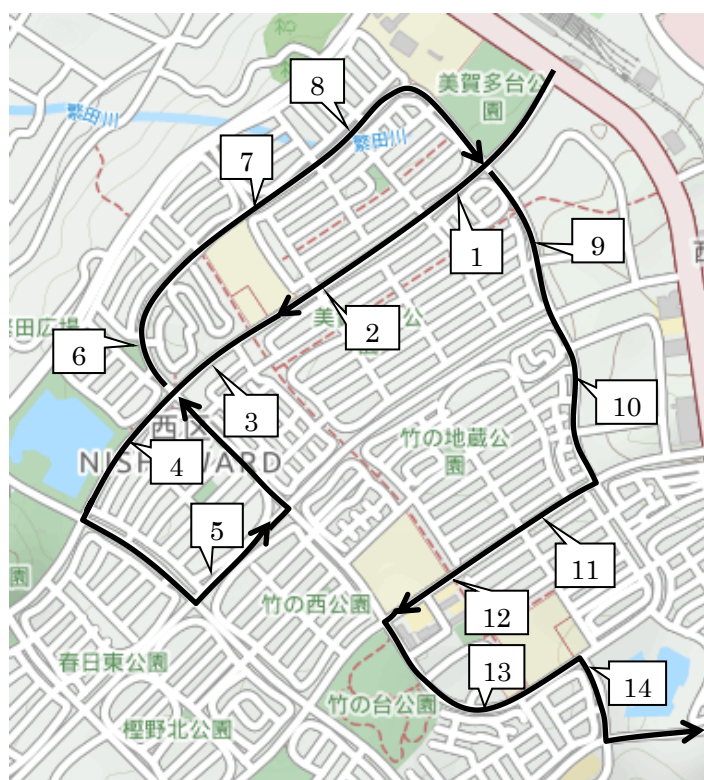

# 2020年度 若松塾西神中央校送迎バスコース Bコース

番号	停留所前	集合時刻	集合時刻	送り時間 (出発後)
		17:20	19:30	
1	美賀多公園バス停付近	16:50	19:00	約 5 分
2	美賀多台7丁目バス停付近	16:50	19:00	約 5 分
3	美賀多プラザバス停付近	16:51	19:01	約 6 分
4	美賀多台5丁目バス停付近	16:52	19:02	約 7 分
5	美賀多台4丁目バス停付近	16:53	19:03	約 8 分
6	美賀多西公園前	16:55	19:05	約 10 分
7	美賀多台8丁目消火栓付近	16:56	19:06	約 11 分
8	美賀多台8丁目8付近	16:56	19:06	約 11 分
9	エルシー美賀多台前	16:57	19:07	約 12 分
10	ラ・フォルテ西神中央西側	16:58	19:08	約 13 分
11	竹の台5丁目バス停付近	16:58	19:08	約 13 分
12	西神中学校バス停付近	16:59	19:09	約 14 分
13	竹の台児童館前	17:00	19:10	約 15 分
14	竹谷池 池手前右折付近	17:00	19:10	約 15 分

番号	停留所前	集合時刻	集合時刻	送り時間 (出発後)
		17:20	19:30	
15	かりばプラザバス停付近	17:06	19:16	約 37 分
16	狩場台小学校南側	17:07	19:17	約 37 分
17	狩場台公園南側	17:08	19:18	約 36 分
18	狩場台4丁目12-3付近	17:09	19:19	約 32 分
19	糞台4丁目集会所	17:10	19:20	約 33 分
20	狩場台3丁目バス停付近	17:11	19:21	約 33 分
21	糞台緑地北東角	17:12	19:22	約 34 分
22	櫛谷中学校西側	17:13	19:23	約 34 分
23	池谷緑地北西角	17:14	19:24	約 35 分

「© OpenStreetMap contributors」

※ 33ホープタウン狩場台前 34狩場台小学校前バス停付近 35狩場台1丁目24-1付近 36狩場台1丁目バス停付近  
**迎えはAコースのバス、送りはBコースのバス**となりますので、ご注意ください。

## 迎えA 送りB

番号	停留所前	集合時刻	集合時刻	送り時間 (出発後)
		17:20	19:30	
33	ホープタウン狩場台前	17:12	19:22	約 29 分
34	狩場台小学校前バス停付近	17:12	19:22	約 29 分
35	狩場台1丁目24-1付近	17:13	19:23	約 29 分
36	狩場台1丁目バス停付近	17:13	19:23	約 28 分