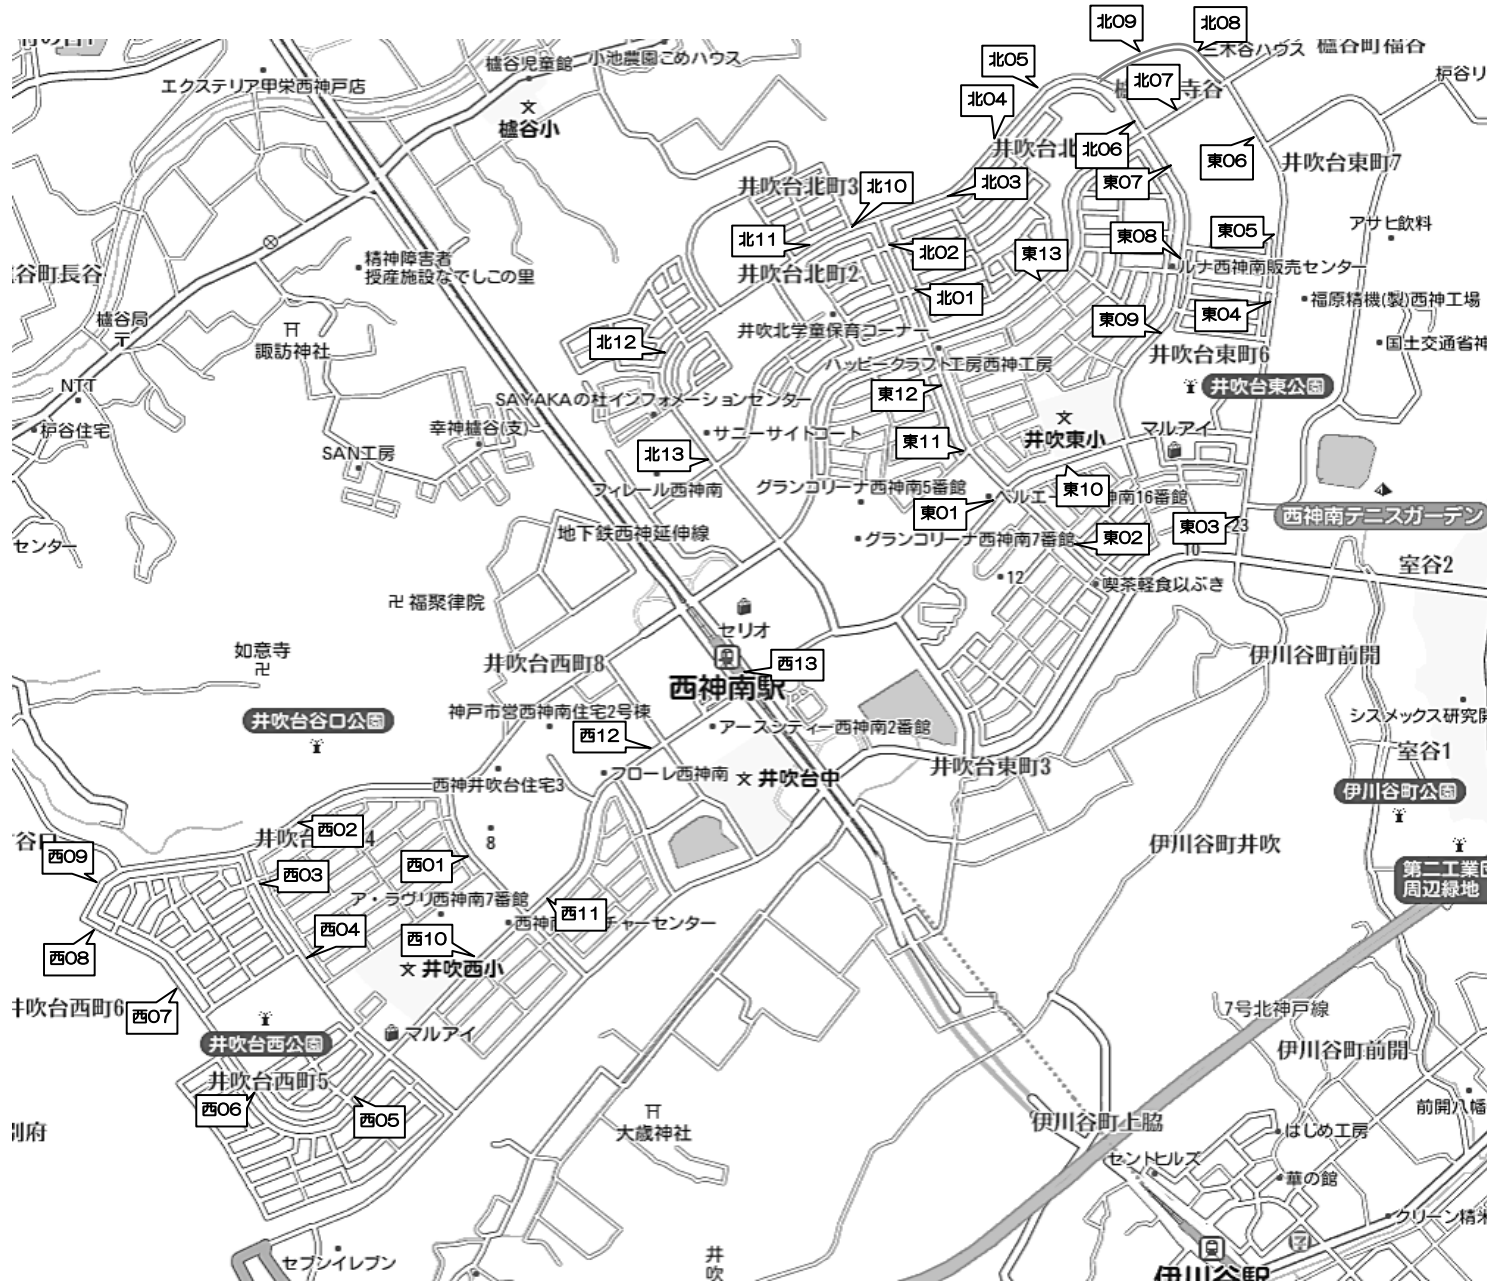

西神南校 夏期講習 送迎バスコース

塾バス 停留所番号	授業開始時刻⇒	小学部	中3	小学部	中学部
		12:40	15:25	16:30	19:20
東01	東町1丁目バス停付近	11:55	14:40	15:45	18:35
東02	東町4丁目8-3付近	11:56	14:41	15:46	18:36
東03	井吹東シティコート東側	11:57	14:42	15:47	18:37
東04	東町6丁目5付近 ②	11:58	14:43	15:48	18:38
東05	東町6丁目12付近	11:58	14:43	15:48	18:38
東06	東町6丁目の北①	11:59	14:44	15:49	18:39
東07	東町6丁目の北③	12:01	14:46	15:51	18:41
東08	東町5丁目58付近	12:01	14:46	15:51	18:41
東09	井吹台東公園	12:02	14:47	15:52	18:42
東10	井吹東小の南	12:03	14:48	15:53	18:43
東11	ベルエール北横断歩道付近	12:04	14:49	15:54	18:44
東12	東町1丁目22-1付近	12:04	14:49	15:54	18:44
北01	いぶきグリーンロード付近	12:05	14:50	15:55	18:45
北02	北町4丁目5付近	12:05	14:50	15:55	18:45
北03	北町4丁目28付近	12:06	14:51	15:56	18:46
北04	北町4丁目①	12:06	14:51	15:56	18:46
北05	北町4丁目②	12:06	14:51	15:56	18:46
北06	北町4丁目③	12:06	14:51	15:56	18:46
北07	東町5丁目バス停付近	12:07	14:52	15:57	18:47
北08	MAX VALUE北側交差点	12:07	14:52	15:57	18:47
北09	三ツ松公園東側	12:08	14:53	15:58	18:48
東13	荒木クリニック前	12:10	14:55	16:00	18:50
北10	北町3丁目10付近	12:12	14:57	16:02	18:52
北11	北町3丁目歩道前	12:12	14:57	16:02	18:52
北12	北町1丁目6-5付近	12:12	14:57	16:02	18:52
北13	フィレール西神南前	12:13	14:58	16:03	18:53
西01	井吹台住宅11号棟西側	12:18	15:03	16:08	18:58
西02	西町4丁目バス停向かい	12:19	15:04	16:09	18:59
西03	西町4丁目25消火栓向かい	12:20	15:05	16:10	19:00
西04	子供スポーツ広場前	12:20	15:05	16:10	19:00
西05	いぶき西フレアバス停向かい	12:22	15:07	16:12	19:02
西06	西町6丁目バス停向かい	12:22	15:07	16:12	19:02
西07	井吹西公園バス停向かい	12:22	15:07	16:12	19:02
西08	西町6丁目西三叉路	12:23	15:08	16:13	19:03
西09	西町5丁目バス停向かい	12:23	15:08	16:13	19:03
西10	西町3丁目19-3向かい	12:26	15:11	16:16	19:06
西11	西町3丁目バス停付近	12:27	15:12	16:17	19:07
西12	竹谷公園前	12:27	15:12	16:17	19:07
西13	西神南駅前交番付近	12:28	15:13	16:18	19:08