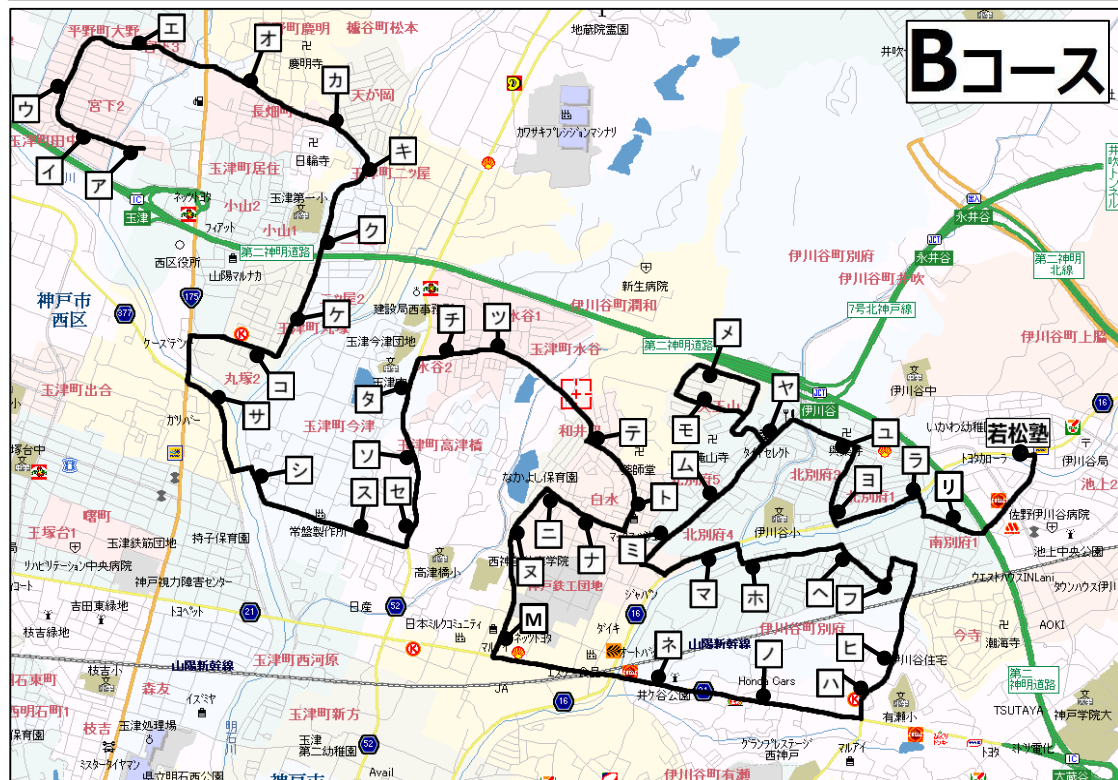

若松塾伊川谷校バスコース(夏期講習2023)

お迎えの時刻	中3	中3	中3	小学生	中学生
Aコース	12:10	13:00	14:00	16:50	19:30
	到着	到着	到着	到着	到着
1 丸山公園前バス停	11:17	12:07	13:07	15:57	18:37
2 出合中野公園前バス停	11:18	12:08	13:08	15:58	18:38
3 中野2丁目南バス停	11:18	12:08	13:08	15:58	18:38
4 中野1丁目南バス停	11:19	12:09	13:09	15:59	18:39
5 中野東口バス停	11:20	12:10	13:10	16:00	18:40
6 王塚台5丁目バス停	11:21	12:11	13:11	16:01	18:41
7 王塚台東口バス停	11:22	12:12	13:12	16:02	18:42
8 山口電気さん前	11:23	12:13	13:13	16:03	18:43
9 持子公園前	11:23	12:13	13:13	16:03	18:43
10 讃岐うどん店向かい側	11:26	12:16	13:16	16:06	18:46
11 ベルデ玉津前バス停	11:27	12:17	13:17	16:07	18:47
12 アクティオ前	11:28	12:18	13:18	16:08	18:48
13 玉津東団地前バス停	11:29	12:19	13:19	16:09	18:49
14 東玉津橋バス停	11:30	12:20	13:20	16:10	18:50
15 井出バス停	11:30	12:20	13:20	16:10	18:50
16 めぐみの郷さん前	11:31	12:21	13:21	16:11	18:51
17 赤羽下川公園向かい	11:32	12:22	13:22	16:12	18:52
18 赤羽中央バス停	11:33	12:23	13:23	16:13	18:53
19 アサダ リハビリデイサービスさん向かい	11:33	12:23	13:23	16:13	18:53
20 ヤマザキショップさん前	11:34	12:24	13:24	16:14	18:54
21 ヤマト運輸さん向かい	11:35	12:25	13:25	16:15	18:55
22 石塚バス停前	11:36	12:26	13:26	16:16	18:56
23 漆山下バス停	11:37	12:27	13:27	16:17	18:57
24 日向前バス停	11:37	12:27	13:27	16:17	18:57
25 有瀬橋の上	11:42	12:32	13:32	16:22	19:02
26 神戸学院前バス停	11:43	12:33	13:33	16:23	19:03
27 ゴルフキッズさん前	11:44	12:34	13:34	16:24	19:04
28 グランプレステージ神戸神陵台前	11:45	12:35	13:35	16:25	19:05
29 ネオコーポ向かい(株式会社リクラスさん前)	11:45	12:35	13:35	16:25	19:05
30 伊勢田酒店さん前	11:48	12:38	13:38	16:28	19:08
31 長尾辻バス停(スペースギャラリー前)	11:50	12:40	13:40	16:30	19:10
32 エスペランス大津和前	11:52	12:42	13:42	16:32	19:12
33 (有)タケダさん向かい	11:53	12:43	13:43	16:33	19:13
34 シャルマンローズ前	11:55	12:45	13:45	16:35	19:15
35 エクセレント今寺向かい	11:56	12:46	13:46	16:36	19:16
36 焼肉Rakuchinさん向かい	11:56	12:46	13:46	16:36	19:16
37 大津和バス停	11:57	12:47	13:47	16:37	19:17
38 池上中央公園バス停	11:58	12:48	13:48	16:38	19:18
39 池上二丁目バス停	11:59	12:49	13:49	16:39	19:19
40 ヘアサロン103さん前	12:00	12:50	13:50	16:40	19:20

- ※ 各時刻の2分前には、バス停でお待ちください。
- ※ 運転手にはっきり分かるように、手を挙げるなど合図をしてください。
- ※ 運行日程表と時刻をよく確認してご乗車ください。
- ※ 9/4(月)以降は通常通り17:20着・19:30着の2本(土曜は3本)を運行します。