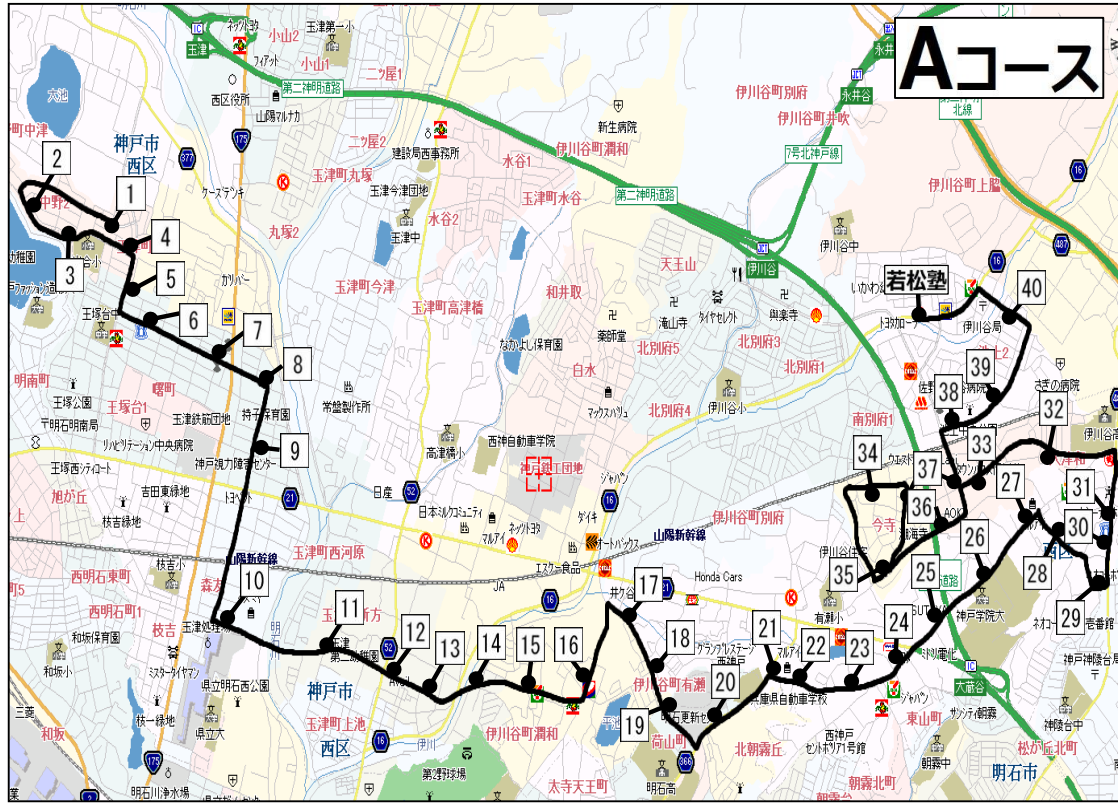

若松塾伊川谷校バスコース(夏期講習2023)

お迎えの時刻	中3	中3	中3	小学生	中学生
Aコース	12:10	13:00	14:00	16:50	19:30
	到着	到着	到着	到着	到着
1 丸山公園前バス停	11:17	12:07	13:07	15:57	18:37
2 出合中野公園前バス停	11:18	12:08	13:08	15:58	18:38
3 中野2丁目南バス停	11:18	12:08	13:08	15:58	18:38
4 中野1丁目南バス停	11:19	12:09	13:09	15:59	18:39
5 中野東口バス停	11:20	12:10	13:10	16:00	18:40
6 王塚台5丁目バス停	11:21	12:11	13:11	16:01	18:41
7 王塚台東口バス停	11:22	12:12	13:12	16:02	18:42
8 山口電気さん前	11:23	12:13	13:13	16:03	18:43
9 持子公園前	11:23	12:13	13:13	16:03	18:43
10 讃岐うどん店向かい側	11:26	12:16	13:16	16:06	18:46
11 ベルデ玉津前バス停	11:27	12:17	13:17	16:07	18:47
12 アクティオ前	11:28	12:18	13:18	16:08	18:48
13 玉津東団地前バス停	11:29	12:19	13:19	16:09	18:49
14 東玉津橋バス停	11:30	12:20	13:20	16:10	18:50
15 井出バス停	11:30	12:20	13:20	16:10	18:50
16 めぐみの郷さん前	11:31	12:21	13:21	16:11	18:51
17 赤羽下川公園向かい	11:32	12:22	13:22	16:12	18:52
18 赤羽中央バス停	11:33	12:23	13:23	16:13	18:53
19 アサダ リハビリデイサービスさん向かい	11:33	12:23	13:23	16:13	18:53
20 ヤマザキショップさん前	11:34	12:24	13:24	16:14	18:54
21 ヤマト運輸さん向かい	11:35	12:25	13:25	16:15	18:55
22 石塚バス停前	11:36	12:26	13:26	16:16	18:56
23 漆山下バス停	11:37	12:27	13:27	16:17	18:57
24 日向前バス停	11:37	12:27	13:27	16:17	18:57
25 有瀬橋の上	11:42	12:32	13:32	16:22	19:02
26 神戸学院前バス停	11:43	12:33	13:33	16:23	19:03
27 ゴルフキッズさん前	11:44	12:34	13:34	16:24	19:04
28 グランプレステージ神戸神陵台前	11:45	12:35	13:35	16:25	19:05
29 ネオコーポ向かい(株式会社リクラスさん前)	11:45	12:35	13:35	16:25	19:05
30 伊勢田酒店さん前	11:48	12:38	13:38	16:28	19:08
31 長尾辻バス停(スペースギャラリー前)	11:50	12:40	13:40	16:30	19:10
32 エスペランス大津和前	11:52	12:42	13:42	16:32	19:12
33 (有)タケダさん向かい	11:53	12:43	13:43	16:33	19:13
34 シャルマンローズ前	11:55	12:45	13:45	16:35	19:15
35 エクセレント今寺向かい	11:56	12:46	13:46	16:36	19:16
36 焼肉Rakuchinさん向かい	11:56	12:46	13:46	16:36	19:16
37 大津和バス停	11:57	12:47	13:47	16:37	19:17
38 池上中央公園バス停	11:58	12:48	13:48	16:38	19:18
39 池上二丁目バス停	11:59	12:49	13:49	16:39	19:19
40 ヘアサロン103さん前	12:00	12:50	13:50	16:40	19:20

- ※ 各時刻の2分前には、バス停でお待ちください。
- ※ 運転手にはっきり分かるように、手を挙げるなど合図をしてください。
- ※ 運行日程表と時刻をよく確認してご乗車ください。
- ※ 9/4(月)以降は通常通り17:20着・19:30着の2本(土曜は3本)を運行します。