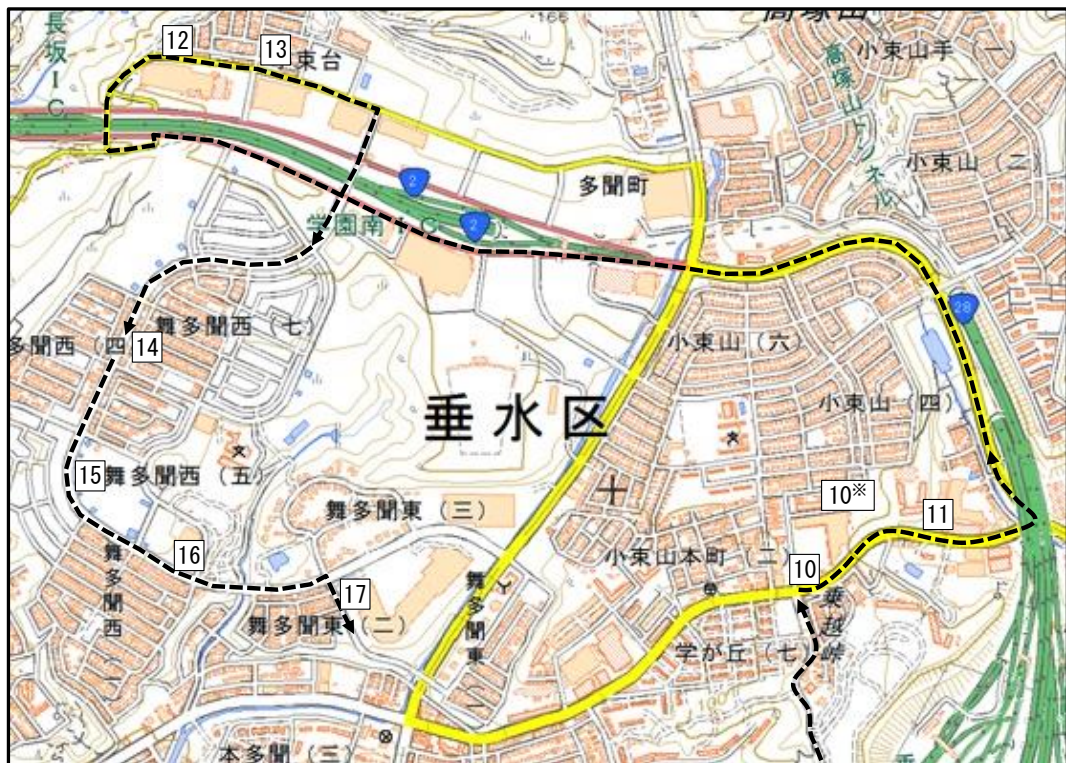

# 若松塾学園校 夏期講習送迎バス時刻表 Aコース

2023 夏期講習

## 【本多聞・学が丘方面】

	バス停	13:00 開始	15:40 開始	16:50 開始	19:30 開始	15:30 終了	19:20 終了	22:10 終了
1	火の蔵西公園前	12:19	14:59	16:09	18:45	15:40	19:30	22:15
2	本多聞南公園前	12:19	14:59	16:09	18:45	15:40	19:30	22:15
3	西元歯科医院前	12:20	15:00	16:10	18:46	15:41	19:31	22:16
4	寺の町公園前	12:21	15:01	16:11	18:47	15:42	19:32	22:17
5	本多聞7丁目バス停	12:22	15:02	16:12	18:48	15:43	19:33	22:18
6	本多聞5丁目バス停	12:23	15:03	16:13	18:49	15:44	19:34	22:19
7	本多聞4丁目角	12:23	15:03	16:13	18:49	15:44	19:34	22:19
7*	本多聞公園前					15:45	19:35	22:20
8	藤原医院前	12:25	15:05	16:15	18:51	15:47	19:37	22:22
9	ドルミハイツ前	12:27	15:07	16:17	18:53	15:49	19:39	22:24

## 【小東山・舞多聞方面】

	バス停	13:00 開始	15:40 開始	16:50 開始	19:30 開始	15:30 終了	19:20 終了	22:10 終了
10*	フェルティプラザ垂水丘の街					15:54	19:44	22:30
10	東多聞バス停[グルメシティ前]	12:29	15:09	16:19	18:55	15:55	19:45	22:31
11	PALMARA垂水ヒルズ前	12:30	15:10	16:20	18:56	15:56	19:46	22:32
12	小東山西バス停	12:40	15:20	16:30	19:06	16:08	19:58	22:40
13	小東台バス停	12:40	15:20	16:30	19:06	16:08	19:58	22:40
14	舞多聞西7丁目バス停	12:43	15:23	16:33	19:09	16:11	20:01	22:42
15	舞多聞西5丁目バス停	12:44	15:24	16:34	19:10	16:12	20:02	22:43
16	学園南公園前バス停	12:45	15:25	16:35	19:11	16:13	20:03	22:43
17	舞多聞東2丁目バス停	12:46	15:26	16:36	19:12	16:14	20:04	22:44
18	多聞東小学校前バス停	12:54	15:34	16:44	19:20	15:50	19:40	22:26

※ 15:40開始は7/20・8/25・26・28・29・30は運休