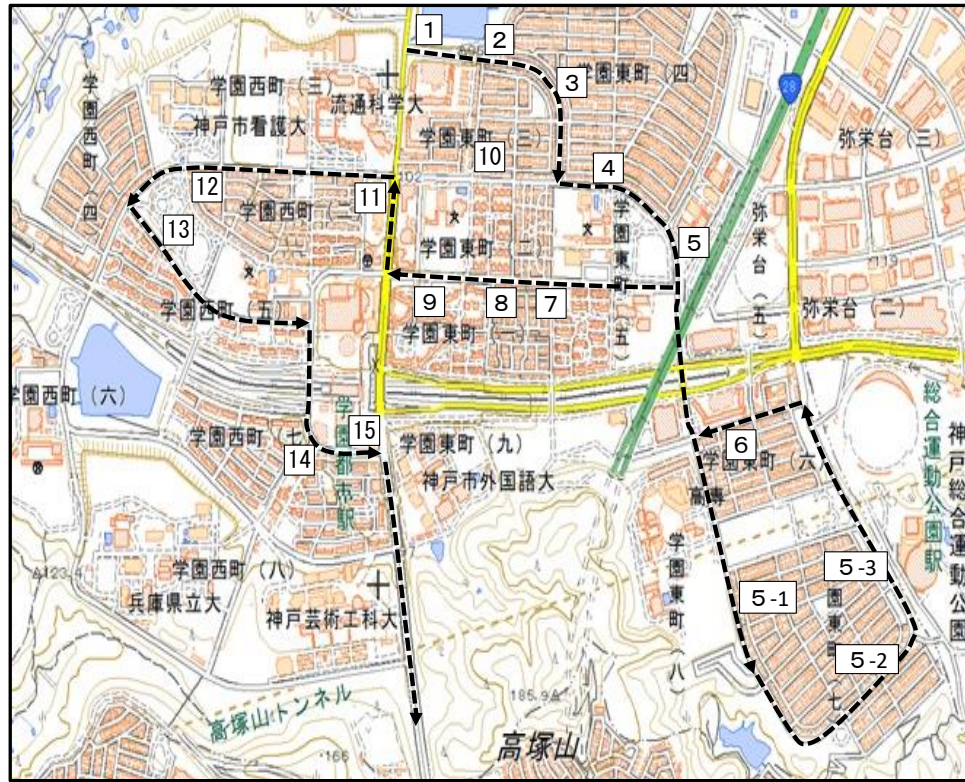

### 《注意》

- ① バス通過予定時刻の2～3分前にはバス停にいてください。
- ② 塾バスが見えたら手を挙げて合図してください。
- ③ バス停では近所の迷惑にならないように静かに待ってください。
- ④ バスの乗り降りのときは、気持ちよく大きな声であいさつをしましょう。
- ⑤ 送りの時刻は、予定時刻より前後する場合がありますので、ご了承ください。

若松塾学園校 夏期講習送迎バス時刻表 Bコース

【学園都市方面】

	バス停	13:00 開始	15:40 開始	16:50 開始	19:30 開始	15:30 終了	19:20 終了	22:10 終了
1	カルチェリベルテ					16:00	19:50	22:40
2	東町4丁目51付近	12:19	14:59	16:09	18:44	16:00	19:50	22:40
3	東町4丁目48付近	12:19	14:59	16:09	18:44	16:01	19:51	22:41
4	東町小学校校門前	12:20	15:00	16:10	18:45	16:02	19:52	22:42
5	トヨタ整備専門学校前	12:20	15:00	16:10	18:45	16:02	19:52	22:42
5-1	神戸高専グランド出入り口付近	12:22	15:02	16:12	18:47	16:08	19:58	22:48
5-2	東町7丁目42付近	12:23	15:03	16:13	18:48	16:09	19:59	22:49
5-3	東町7丁目27付近	12:24	15:04	16:14	18:49	16:09	19:59	22:49
6	防火水槽付近	12:25	15:05	16:15	18:50	16:11	20:01	22:51
7	東町中公園	12:28	15:08	16:18	18:53	16:03	19:53	22:43
8	アーバン前[南側]	12:29	15:09	16:19	18:54	16:04	19:54	22:44
9	東町西公園前	12:29	15:09	16:19	18:54	16:04	19:54	22:44
10	アーバン前[北ポスト]					16:05	19:55	22:45
11	東町3丁目交差点付近	12:30	15:10	16:20	18:55	15:59	19:49	22:39
12	看護大学前	12:31	15:11	16:21	18:56			
13	ハイユニタウン前	12:32	15:12	16:22	18:57	15:57	19:47	22:37
14	アミティー学園西町前					15:55	19:45	22:35
15	ユニバープラザ前	12:34	15:14	16:24	18:59	15:55	19:45	22:35