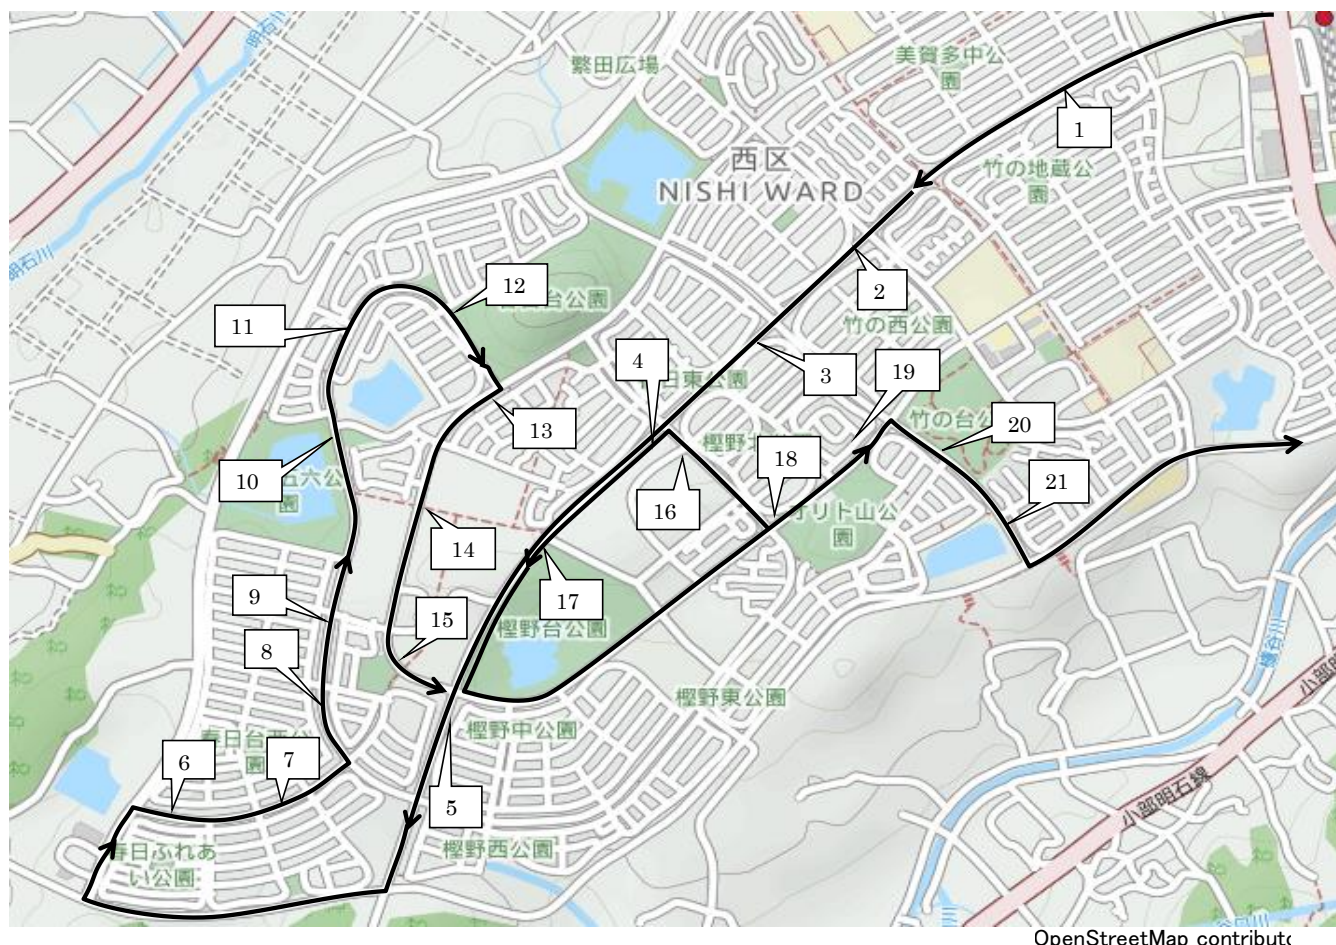

## 2023年度夏期講習 バス時刻表 Cコース

OpenStreetMap contribut

番号	停留所前	集合時刻	集合時刻	集合時刻	集合時刻	送り時間 (出発後)
		12:40	15:30	16:35	19:25	
1	美賀多台2丁目バス停付近	12:10	15:00	16:05	18:55	約 5分
2	美賀多台3丁目バス停付近	12:10	15:00	16:05	18:55	約 5分
3	美賀多台4丁目バス停付近	12:11	15:01	16:06	18:56	約 6分
4	春日台2丁目バス停付近	送りのみ	送りのみ	送りのみ	送りのみ	約 7分
5	春日プラザバス停付近	12:13	15:03	16:08	18:58	約 8分
6	西体育館口バス停付近	12:16	15:06	16:11	19:01	約 11分
7	春日台6丁目バス停付近	12:16	15:06	16:11	19:01	約 11分
8	春日台6丁目10付近	12:17	15:07	16:12	19:02	約 12分
9	春日台7丁目10付近	12:17	15:07	16:12	19:02	約 12分
10	五六公園前	12:18	15:08	16:13	19:03	約 13分
11	西神チャペル前	12:19	15:09	16:14	19:04	約 14分
12	春日北公園前	12:20	15:10	16:15	19:05	約 15分
13	春日台公園バス停付近	12:21	15:11	16:16	19:06	約 16分
14	春日台小学校バス停付近	12:22	15:12	16:17	19:07	約 17分
15	かすがプラザ歩道橋下	12:23	15:13	16:18	19:08	約 18分
16	ネクステージ西神中央前	12:25	15:15	16:20	19:10	迎えのみ
17	春日台3丁目バス停付近	12:26	15:16	16:21	19:11	約 7分
18	榎野台6丁目バス停付近	12:28	15:18	16:23	19:13	約 22分
19	竹の台公園バス停付近	12:29	15:19	16:24	19:14	約 23分
20	竹の台公園西側	12:30	15:20	16:25	19:15	約 24分
21	竹の台3丁目17-8付近	12:30	15:20	16:25	19:15	約 24分

※ 送りは1~21の順番で送ります。

※ ネクステージ西神中央前は迎えのみのバス停となりますので、ご注意ください。送りは春日台2丁目バス停付近がネクステージ西神中央前に最も近いバス停となっておりますので、そちらをご利用ください。

### ★注記

※16:35着のバスは、水曜日と、7/20(木)、7/21(金)、8/25(金)、8/28(月)、8/29(火)に運行します。

※水曜日と、7/20(木)、7/21(金)、8/25(金)、8/28(月)、8/29(火)は、16:35着と19:25着のバスのみ運行します。

※土曜日は、別紙の土曜日時刻表で運行します。

※ 送りは1～21の順番で送ります。

※ ネクステージ西神中央前は迎えのみのバス停となりますので、ご注意ください。送りは春日台2丁目バス停付近がネクステージ西神中央前に最も近いバス停となっておりますので、そちらをご利用ください。