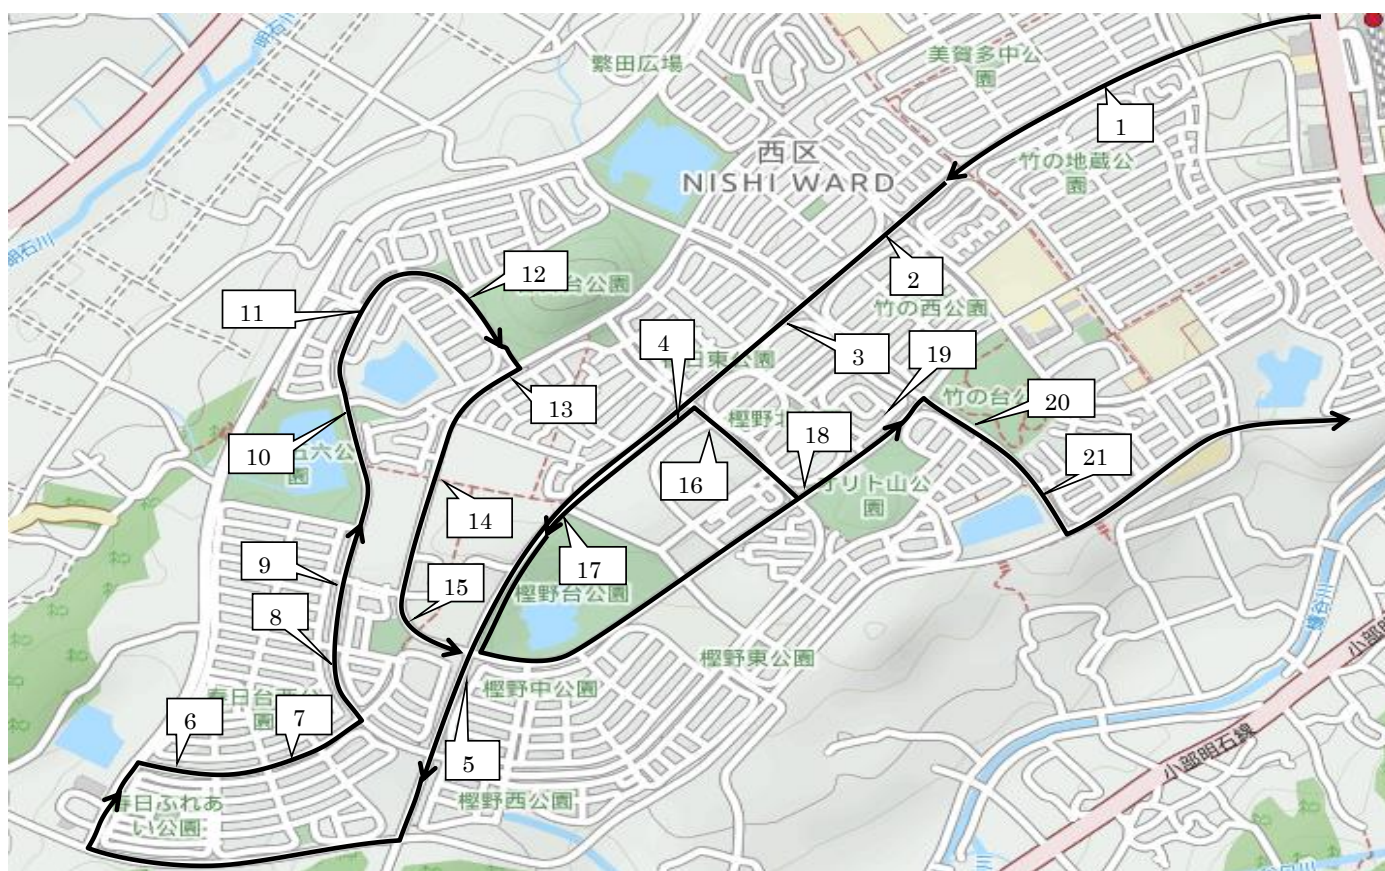

※ 送りは1~21の順番で送ります。

※ ネクステージ西神中央前は迎えのみのバス停となりますので、ご注意ください。送りは春日台2丁目バス停付近がネクステージ西神中央前に最も近いバス停となっておりますので、そちらをご利用ください。

### ★注記

※16:35着のバスは、水曜日と、7/20(木)、7/21(金)、8/25(金)、8/28(月)、8/29(火)に運行します。

※水曜日と、7/20(木)、7/21(金)、8/25(金)、8/28(月)、8/29(火)は、16:35着と19:25着のバスのみ運行します。

※土曜日は、別紙の土曜日時刻表で運行します。

## 2023年度夏期講習 送迎バス時刻表（土曜日） Cコース

「© OpenStreetMap contributors」

番号	停留所前	集合時刻		送り時間 (出発後)
		15:05	19:25	
1	美賀多2丁目バス停付近	14:35	18:55	約 5分
2	美賀多3丁目バス停付近	14:35	18:55	約 5分
3	美賀多4丁目バス停付近	14:36	18:56	約 6分
4	春日台2丁目バス停付近	送りのみ	送りのみ	約 7分
5	春日プラザバス停付近	14:38	18:58	約 8分
6	西体育館口バス停付近	14:41	19:01	約 11分
7	春日台6丁目バス停付近	14:41	19:01	約 11分
8	春日台6丁目10付近	14:42	19:02	約 12分
9	春日台7丁目10付近	14:42	19:02	約 12分
10	五六公園前	14:43	19:03	約 13分
11	西神チャペル前	14:44	19:04	約 14分
12	春日北公園前	14:45	19:05	約 15分
13	春日台公園バス停付近	14:46	19:06	約 16分
14	春日台小学校バス停付近	14:47	19:07	約 17分
15	かすがプラザ歩道橋下	14:48	19:08	約 18分
16	ネクステージ西神中央前	14:50	19:10	迎えのみ
17	春日台3丁目バス停付近	14:51	19:11	約 7分
18	樫野台6丁目バス停付近	14:53	19:13	約 22分
19	竹の台公園バス停付近	14:54	19:14	約 23分
20	竹の台公園西側	14:55	19:15	約 24分
21	竹の台3丁目17-8付近	14:55	19:15	約 24分

※ 送りは1～21の順番で送ります。

※ ネクステージ西神中央前は迎えのみのバス停となりますので、ご注意ください。送りは春日台2丁目バス停付近がネクステージ西神中央前に最も近いバス停となっておりますので、そちらをご利用ください。