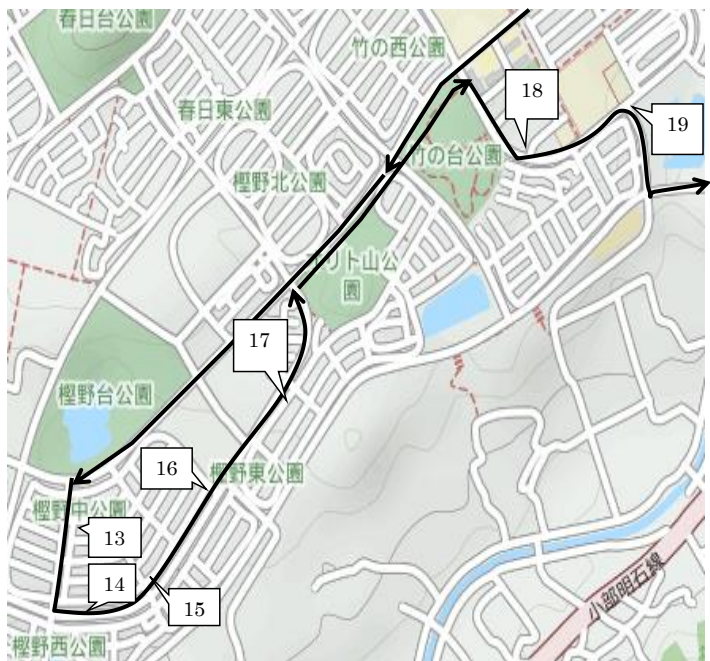

2023年度夏期講習 送迎バス時刻表 Bコース

番号	停留所前	集合時刻	集合時刻	集合時刻	集合時刻	送り時間 (出発後)
		12:40	15:30	16:35	19:25	
1	美賀多公園バス停付近	12:10	15:00	16:05	18:55	約 5 分
2	美賀多7丁目バス停付近	12:10	15:00	16:05	18:55	約 5 分
3	美賀多プラザバス停付近	12:11	15:01	16:06	18:56	約 6 分
4	美賀多5丁目バス停付近	12:12	15:02	16:07	18:57	約 7 分
5	美賀多4丁目バス停付近	12:13	15:03	16:08	18:58	約 8 分
6	美賀多西公園前	12:15	15:05	16:10	19:00	約 10 分
7	美賀多8丁目消防栓付近	12:16	15:06	16:11	19:01	約 11 分
8	美賀多8丁目8付近	12:16	15:06	16:11	19:01	約 11 分
9	エルシー美賀多前	12:17	15:07	16:12	19:02	約 12 分
10	ラ・フォルテ西神中央西側	12:18	15:08	16:13	19:03	約 13 分
11	竹の台5丁目バス停付近	12:19	15:09	16:14	19:04	約 13 分
12	西神中学校バス停付近	12:20	15:10	16:15	19:05	約 14 分
13	榎野中公園前	12:24	15:14	16:19	19:09	約 20 分
14	榎野台3丁目21-1付近	12:25	15:15	16:20	19:10	約 21 分
15	榎野台2丁目バス停付近	12:26	15:16	16:21	19:11	約 21 分
16	榎野台小学校バス停付近	12:27	15:17	16:22	19:12	約 22 分
17	榎野台3丁目バス停付近	12:27	15:17	16:22	19:12	約 22 分
18	竹の台児童館前	12:28	15:18	16:23	19:13	約 24 分
19	竹谷池 池手前右折付近	12:29	15:19	16:24	19:14	約 25 分

※以下のバス停は迎えはAコースのバス、送りはBコースのバス となりますので、ご注意ください。

迎えA 送りB

番号	停留所前	集合時刻	集合時刻	集合時刻	集合時刻	送り時間 (出発後)
		12:40	15:30	16:35	19:25	
33	ホープタウン狩場台前	Aコース	Aコース	Aコース	Aコース	約 40 分
34	狩場台小学校前バス停付近	Aコース	Aコース	Aコース	Aコース	約 40 分
35	狩場台1丁目24-1付近	Aコース	Aコース	Aコース	Aコース	約 41 分
36	狩場台1丁目バス停付近	Aコース	Aコース	Aコース	Aコース	約 41 分

番号	停留所前	集合時刻	集合時刻	集合時刻	集合時刻	送り時間 (出発後)
		12:40	15:30	16:35	19:25	
37	かりば交番付近	Aコース	Aコース	Aコース	Aコース	約 30 分
38	狩場台小学校南側	Aコース	Aコース	Aコース	Aコース	約 30 分
39	狩場台公園南側	Aコース	Aコース	Aコース	Aコース	約 30 分
40	狩場台4丁目12-3付近	Aコース	Aコース	Aコース	Aコース	約 30 分
41	糞台4丁目集会所	Aコース	Aコース	Aコース	Aコース	約 31 分
42	狩場台3丁目バス停付近	Aコース	Aコース	Aコース	Aコース	約 32 分
43	糞台緑地北東角	Aコース	Aコース	Aコース	Aコース	約 33 分
44	榎谷中学校西側	Aコース	Aコース	Aコース	Aコース	約 33 分
45	池谷緑地北西角	Aコース	Aコース	Aコース	Aコース	約 33 分

※以下のバス停は**迎えはAコースのバス、送りはBコースのバス**となりますので、ご注意ください。

迎えA 送りB

番号	停留所前	集合時刻		送り時間 (出発後)
		15:05	19:25	
33	ホープタウン狩場台前	Aコース	Aコース	約 40 分
34	狩場台小学校前バス停付近	Aコース	Aコース	約 40 分
35	狩場台1丁目24-1付近	Aコース	Aコース	約 41 分
36	狩場台1丁目バス停付近	Aコース	Aコース	約 41 分