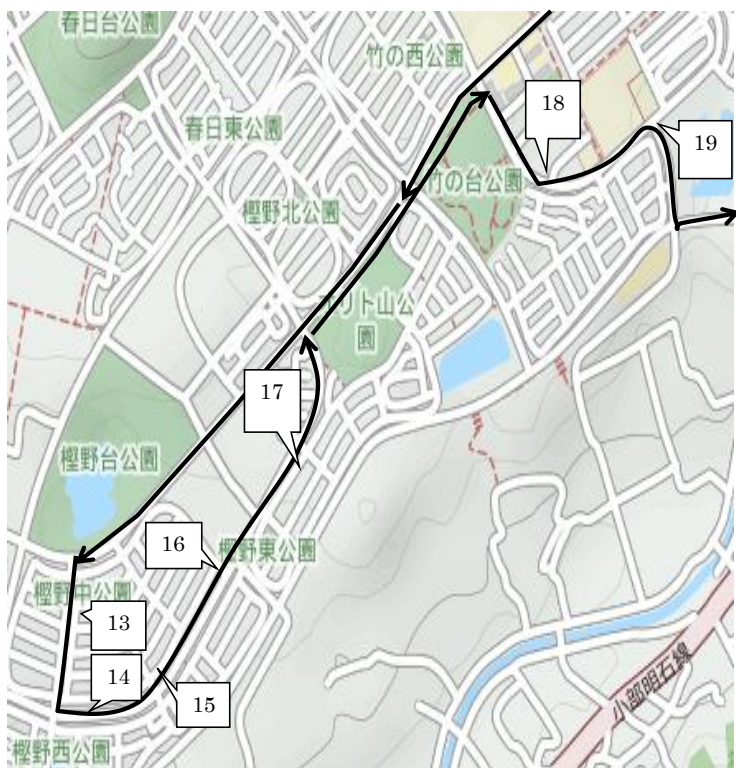

番号	停留所前	集合時刻	集合時刻	集合時刻	集合時刻	送り時間 (出発後)
		12:40	15:30	16:35	19:25	
37	かりば交番付近	Aコース	Aコース	Aコース	Aコース	約 30 分
38	狩場台小学校南側	Aコース	Aコース	Aコース	Aコース	約 30 分
39	狩場台公園南側	Aコース	Aコース	Aコース	Aコース	約 30 分
40	狩場台4丁目12-3付近	Aコース	Aコース	Aコース	Aコース	約 30 分
41	糞台4丁目集会所	Aコース	Aコース	Aコース	Aコース	約 31 分
42	狩場台3丁目バス停付近	Aコース	Aコース	Aコース	Aコース	約 32 分
43	糞台緑地北東角	Aコース	Aコース	Aコース	Aコース	約 33 分
44	榎谷中学校西側	Aコース	Aコース	Aコース	Aコース	約 33 分
45	池谷緑地北西角	Aコース	Aコース	Aコース	Aコース	約 33 分

「© OpenStreetMap contributors」

★注記

- ※16:35着のバスは、水曜日と、7/20(木)、7/21(金)、8/25(金)、8/28(月)、8/29(火)に運行します。
- ※水曜日と、7/20(木)、7/21(金)、8/25(金)、8/28(月)、8/29(火)は、16:35着と19:25着のバスのみ運行します。
- ※土曜日は、別紙の土曜日時刻表で運行します。

2023年度夏期講習 送迎バス時刻表（土曜日） Bコース

番号	停留所前	集合時刻		送り時間 (出発後)
		15:05	19:25	
1	美賀多公園バス停付近	14:35	18:55	約 5 分
2	美賀多7丁目バス停付近	14:35	18:55	約 5 分
3	美賀多プラザバス停付近	14:36	18:56	約 6 分
4	美賀多5丁目バス停付近	14:37	18:57	約 7 分
5	美賀多4丁目バス停付近	14:38	18:58	約 8 分
6	美賀多西公園前	14:40	19:00	約 10 分
7	美賀多8丁目消火栓付近	14:41	19:01	約 11 分
8	美賀多8丁目8付近	14:41	19:01	約 11 分
9	エルシー美賀多台前	14:42	19:02	約 12 分
10	ラ・フォルテ西神中央西側	14:43	19:03	約 13 分
11	竹の台5丁目バス停付近	14:44	19:04	約 13 分
12	西神中学校バス停付近	14:45	19:05	約 14 分
13	榎野中公園前	14:49	19:09	約 20 分
14	榎野台3丁目21-1付近	14:50	19:10	約 21 分
15	榎野台2丁目バス停付近	14:51	19:11	約 21 分
16	榎野台小学校バス停付近	14:52	19:12	約 22 分
17	榎野台3丁目バス停付近	14:52	19:12	約 22 分
18	竹の台児童館前	14:53	19:13	約 24 分
19	竹谷池 池手前右折付近	14:54	19:14	約 25 分

※以下のバス停は**迎えはAコースのバス、送りはBコースのバス**となりますので、ご注意ください。

迎えA 送りB

番号	停留所前	集合時刻		送り時間 (出発後)
		15:05	19:25	
33	ホープタウン狩場台前	Aコース	Aコース	約 40 分
34	狩場台小学校前バス停付近	Aコース	Aコース	約 40 分
35	狩場台1丁目24-1付近	Aコース	Aコース	約 41 分
36	狩場台1丁目バス停付近	Aコース	Aコース	約 41 分