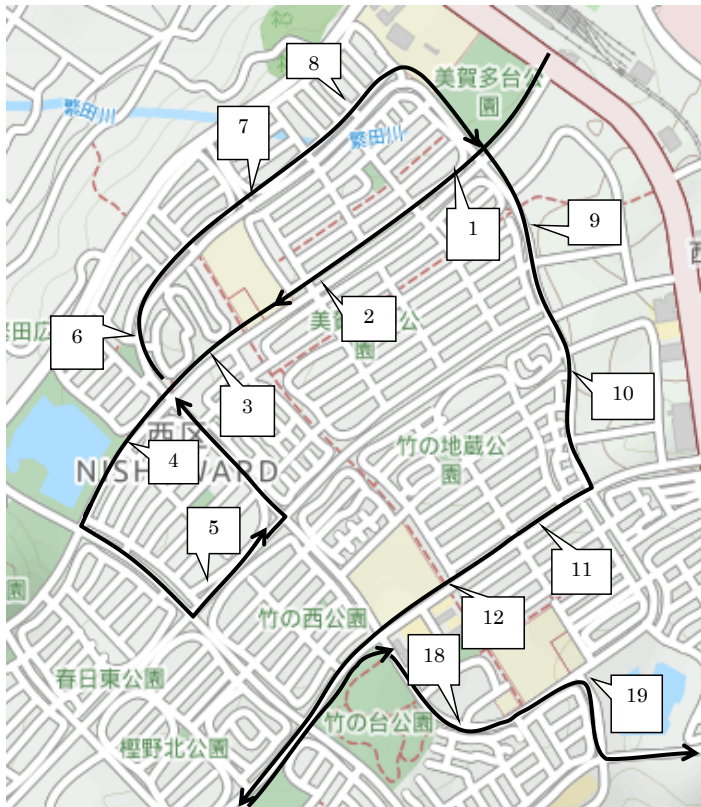

2023年度夏期講習 送迎バス時刻表 Bコース

番号	停留所前	集合時刻	集合時刻	集合時刻	集合時刻	送り時間 (出発後)
		12:40	15:30	16:35	19:25	
1	美賀多公園バス停付近	12:10	15:00	16:05	18:55	約 5 分
2	美賀多7丁目バス停付近	12:10	15:00	16:05	18:55	約 5 分
3	美賀多プラザバス停付近	12:11	15:01	16:06	18:56	約 6 分
4	美賀多5丁目バス停付近	12:12	15:02	16:07	18:57	約 7 分
5	美賀多4丁目バス停付近	12:13	15:03	16:08	18:58	約 8 分
6	美賀多西公園前	12:15	15:05	16:10	19:00	約 10 分
7	美賀多8丁目消防栓付近	12:16	15:06	16:11	19:01	約 11 分
8	美賀多8丁目8付近	12:16	15:06	16:11	19:01	約 11 分
9	エルシー美賀多前	12:17	15:07	16:12	19:02	約 12 分
10	ラ・フォルテ西神中央西側	12:18	15:08	16:13	19:03	約 13 分
11	竹の台5丁目バス停付近	12:19	15:09	16:14	19:04	約 13 分
12	西神中学校バス停付近	12:20	15:10	16:15	19:05	約 14 分
13	榎野中公園前	12:24	15:14	16:19	19:09	約 20 分
14	榎野台3丁目21-1付近	12:25	15:15	16:20	19:10	約 21 分
15	榎野台2丁目バス停付近	12:26	15:16	16:21	19:11	約 21 分
16	榎野台小学校バス停付近	12:27	15:17	16:22	19:12	約 22 分
17	榎野台3丁目バス停付近	12:27	15:17	16:22	19:12	約 22 分
18	竹の台児童館前	12:28	15:18	16:23	19:13	約 24 分
19	竹谷池 池手前右折付近	12:29	15:19	16:24	19:14	約 25 分

※以下のバス停は迎えはAコースのバス、送りはBコースのバス となりますので、ご注意ください。

迎えA 送りB

番号	停留所前	集合時刻	集合時刻	集合時刻	集合時刻	送り時間 (出発後)
		12:40	15:30	16:35	19:25	
33	ホープタウン狩場台前	Aコース	Aコース	Aコース	Aコース	約 40 分
34	狩場台小学校前バス停付近	Aコース	Aコース	Aコース	Aコース	約 40 分
35	狩場台1丁目24-1付近	Aコース	Aコース	Aコース	Aコース	約 41 分
36	狩場台1丁目バス停付近	Aコース	Aコース	Aコース	Aコース	約 41 分

番号	停留所前	集合時刻	集合時刻	集合時刻	集合時刻	送り時間 (出発後)
		12:40	15:30	16:35	19:25	
37	かりば交番付近	Aコース	Aコース	Aコース	Aコース	約 30 分
38	狩場台小学校南側	Aコース	Aコース	Aコース	Aコース	約 30 分
39	狩場台公園南側	Aコース	Aコース	Aコース	Aコース	約 30 分
40	狩場台4丁目12-3付近	Aコース	Aコース	Aコース	Aコース	約 30 分
41	糞台4丁目集会所	Aコース	Aコース	Aコース	Aコース	約 31 分
42	狩場台3丁目バス停付近	Aコース	Aコース	Aコース	Aコース	約 32 分
43	糞台緑地北東角	Aコース	Aコース	Aコース	Aコース	約 33 分
44	榎谷中学校西側	Aコース	Aコース	Aコース	Aコース	約 33 分
45	池谷緑地北西角	Aコース	Aコース	Aコース	Aコース	約 33 分

※以下のバス停は**迎えはAコースのバス、送りはBコースのバス**となりますので、ご注意ください。

迎えA 送りB

番号	停留所前	集合時刻		送り時間 (出発後)
		15:05	19:25	
33	ホープタウン狩場台前	Aコース	Aコース	約 40 分
34	狩場台小学校前バス停付近	Aコース	Aコース	約 40 分
35	狩場台1丁目24-1付近	Aコース	Aコース	約 41 分
36	狩場台1丁目バス停付近	Aコース	Aコース	約 41 分