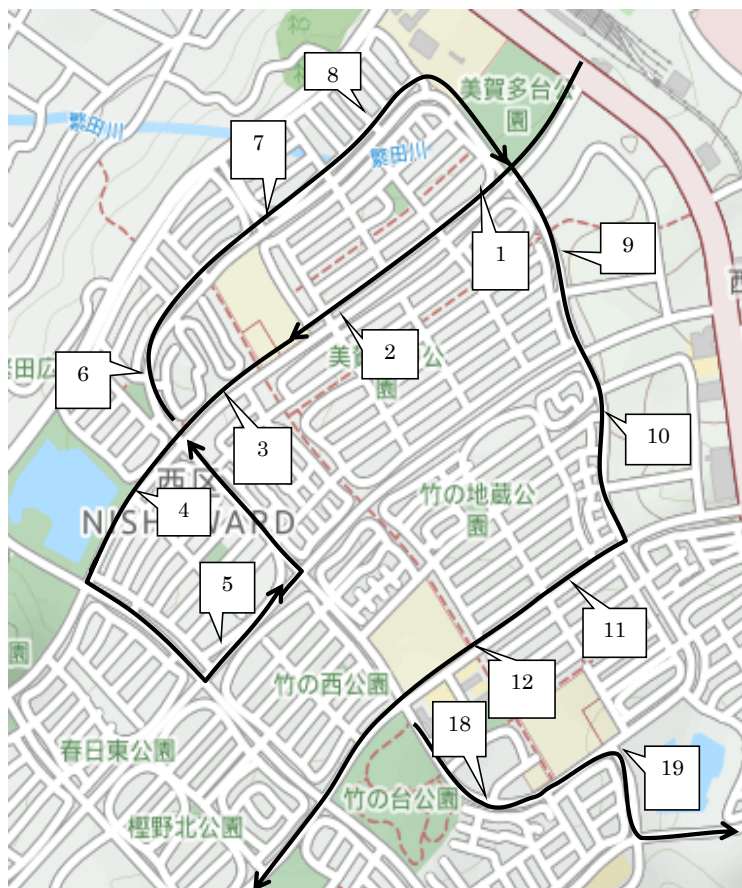

2023年度夏期講習 送迎バス時刻表（土曜日） Bコース

番号	停留所前	集合時刻		送り時間 (出発後)
		15:05	19:25	
1	美賀多公園バス停付近	14:35	18:55	約 5 分
2	美賀多7丁目バス停付近	14:35	18:55	約 5 分
3	美賀多プラザバス停付近	14:36	18:56	約 6 分
4	美賀多5丁目バス停付近	14:37	18:57	約 7 分
5	美賀多4丁目バス停付近	14:38	18:58	約 8 分
6	美賀多西公園前	14:40	19:00	約 10 分
7	美賀多8丁目消火栓付近	14:41	19:01	約 11 分
8	美賀多8丁目8付近	14:41	19:01	約 11 分
9	エルシー美賀多台前	14:42	19:02	約 12 分
10	ラ・フォルテ西神中央西側	14:43	19:03	約 13 分
11	竹の台5丁目バス停付近	14:44	19:04	約 13 分
12	西神中学校バス停付近	14:45	19:05	約 14 分
13	榎野中公園前	14:49	19:09	約 20 分
14	榎野台3丁目21-1付近	14:50	19:10	約 21 分
15	榎野台2丁目バス停付近	14:51	19:11	約 21 分
16	榎野台小学校バス停付近	14:52	19:12	約 22 分
17	榎野台3丁目バス停付近	14:52	19:12	約 22 分
18	竹の台児童館前	14:53	19:13	約 24 分
19	竹谷池 池手前右折付近	14:54	19:14	約 25 分

※以下のバス停は**迎えはAコースのバス、送りはBコースのバス**となりますので、ご注意ください。