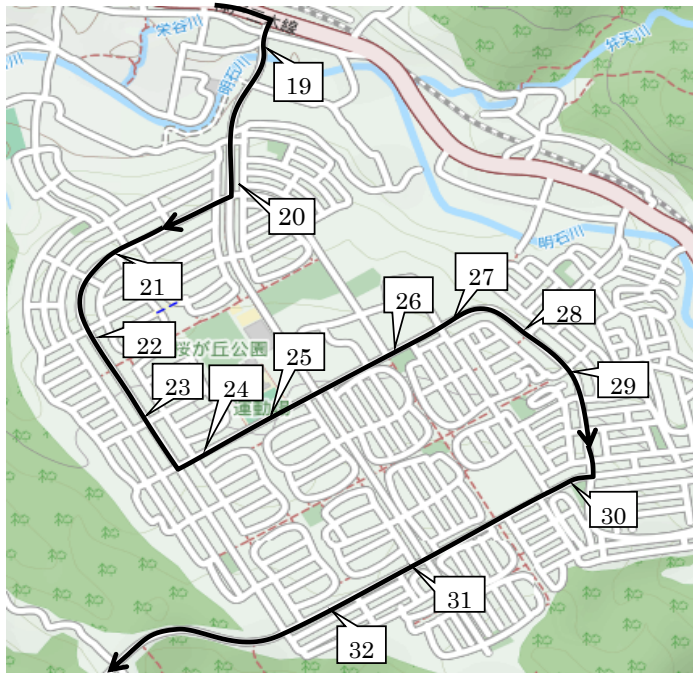

2023年度夏期講習 送迎バス時刻表 Aコース

番号	停留所前	集合時刻	集合時刻	集合時刻	集合時刻	送り時間 (出発後)
		12:40	15:30	16:35	19:25	
1	緑が丘駅前ロータリー	11:55	14:45	15:50	18:40	約 48 分
2	のじきく特別支援学校前	11:56	14:46	15:51	18:41	約 48 分
3	サンランド入口	11:57	14:47	15:52	18:42	約 46 分
4	広野高原病院前	11:57	14:47	15:52	18:42	約 46 分
5	富士見が丘5丁目バス停付近	11:57	14:47	15:52	18:42	約 44 分
6	富士見が丘4丁目バス停付近	11:58	14:48	15:53	18:43	約 43 分
7	富士見が丘1丁目バス停付近	11:58	14:48	15:53	18:43	約 42 分
7.1	押部谷駅前バス停付近	12:00	14:50	15:55	18:45	約 41 分
8	押部谷中学校前県道北付近	12:01	14:51	15:56	18:46	約 40 分

番号	停留所前	集合時刻	集合時刻	集合時刻	集合時刻	送り時間 (出発後)
		12:40	15:30	16:35	19:25	
9	押部谷中学校前バス停付近	12:03	14:53	15:58	18:48	約 37 分 ⑩
10	美穂が丘1丁目バス停付近	12:03	14:53	15:58	18:48	約 37 分 ⑨
11	美穂が丘5丁目バス停付近	12:04	14:54	15:59	18:49	約 36 分 ⑧
12	月ヶ丘6丁目バス停付近	12:05	14:55	16:00	18:50	約 32 分 ①
13	月ヶ丘5丁目バス停付近	12:06	14:56	16:01	18:51	約 33 分 ②
14	月ヶ丘3丁目バス停付近	12:06	14:56	16:01	18:51	約 33 分 ③
15	月ヶ丘公園前バス停付近	12:07	14:57	16:02	18:52	約 34 分 ④
16	月ヶ丘4丁目バス停付近	12:07	14:57	16:02	18:52	約 34 分 ⑤
17	月ヶ丘2丁目バス停付近	12:08	14:58	16:03	18:53	約 35 分 ⑥
18	月ヶ丘1丁目バス停付近	12:08	14:58	16:03	18:53	約 35 分 ⑦

※9～18は送りを①～⑩の順番で送ります。

番号	停留所前	集合時刻	集合時刻	集合時刻	集合時刻	送り時間 (出発後)
		12:40	15:30	16:35	19:25	
19	桜ヶ丘橋北	12:12	15:02	16:07	18:57	約 29 分
20	桜ヶ丘団地口バス停向かい	12:12	15:02	16:07	18:57	約 29 分
21	桜ヶ丘中町2丁目バス停向かい	12:13	15:03	16:08	18:58	約 29 分
22	桜ヶ丘西町2丁目バス停向かい	12:14	15:04	16:09	18:59	約 28 分
23	桜ヶ丘西町バス停向かい	12:14	15:04	16:09	18:59	約 28 分
24	桜ヶ丘西町3丁目バス停向かい	12:15	15:05	16:10	19:00	約 27 分
25	桜ヶ丘小学校前バス停向かい	12:15	15:05	16:10	19:00	約 27 分
26	桜ヶ丘東町4丁目バス停向かい	12:16	15:06	16:11	19:01	約 26 分
27	栄市住東バス停付近	12:17	15:07	16:12	19:02	約 25 分
28	秋葉台3丁目バス停付近	12:18	15:08	16:13	19:03	約 24 分
29	秋葉台児童館前付近	12:19	15:09	16:14	19:04	約 24 分
30	木津小学校前バス停付近	12:19	15:09	16:14	19:04	約 23 分
31	ローソン神戸桜ヶ丘店前	送のみ	送のみ	送のみ	送のみ	約 22 分
32	桜ヶ丘中町5丁目バス停付近	12:21	15:11	16:16	19:06	約 20 分

※以下のバス停は**迎えはAコースのバス、送りはBコースのバス**となりますので、ご注意ください。

迎えA 送りB

番号	停留所前	集合時刻		送り時間 (出発後)
		15:05	19:25	
33	ホープタウン狩場台前	14:53	19:13	/
34	狩場台小学校前バス停付近	14:53	19:13	
35	狩場台1丁目24-1付近	14:54	19:14	
36	狩場台1丁目バス停付近	14:54	19:14	