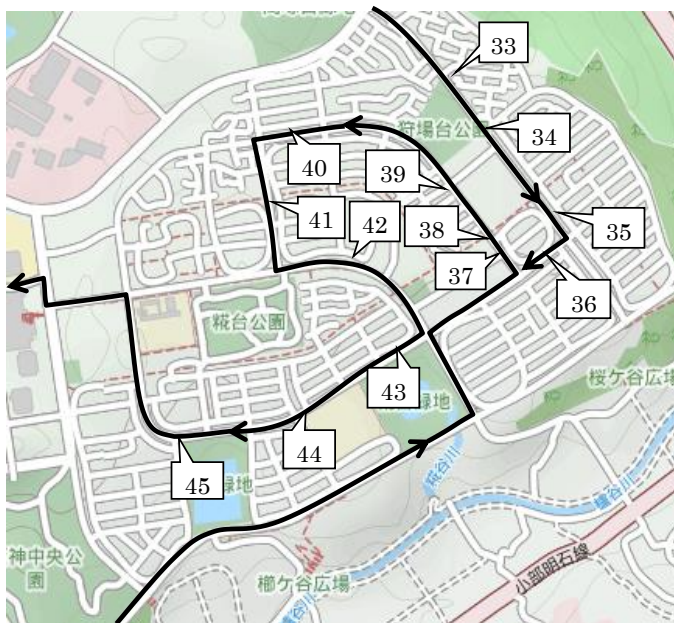

番号	停留所前	集合時刻	集合時刻	集合時刻	集合時刻	送り時間 (出発後)
		12:40	15:30	16:35	19:25	
33	ホープタウン狩場台前	12:28	15:18	16:23	19:13	/
34	狩場台小学校前バス停付近	12:28	15:18	16:23	19:13	
35	狩場台1丁目24-1付近	12:29	15:19	16:24	19:14	
36	狩場台1丁目バス停付近	12:29	15:19	16:24	19:14	

番号	停留所前	集合時刻	集合時刻	集合時刻	集合時刻	送り時間 (出発後)
		12:40	15:30	16:35	19:25	
37	かりば交番付近	12:29	15:19	16:24	19:14	/
38	狩場台小学校南側	12:30	15:20	16:25	19:15	
39	狩場台公園南側	12:30	15:20	16:25	19:15	
40	狩場台4丁目12-3付近	12:31	15:21	16:26	19:16	
41	糞台4丁目集会所	12:32	15:22	16:27	19:17	
42	狩場台3丁目バス停付近	12:33	15:23	16:28	19:18	
43	糞台緑地北東角	12:34	15:24	16:29	19:19	
44	櫛谷中学校西側	12:35	15:25	16:30	19:20	
45	池谷緑地北西角	12:36	15:26	16:31	19:21	

★注記

※16:35着のバスは、水曜日と、7/20(木)、7/21(金)、8/25(金)、8/28(月)、8/29(火)に運行します。
※水曜日と、7/20(木)、7/21(金)、8/25(金)、8/28(月)、8/29(火)は、16:35着と19:25着のバスのみ運行します。
※土曜日は、別紙の土曜日時刻表で運行します。