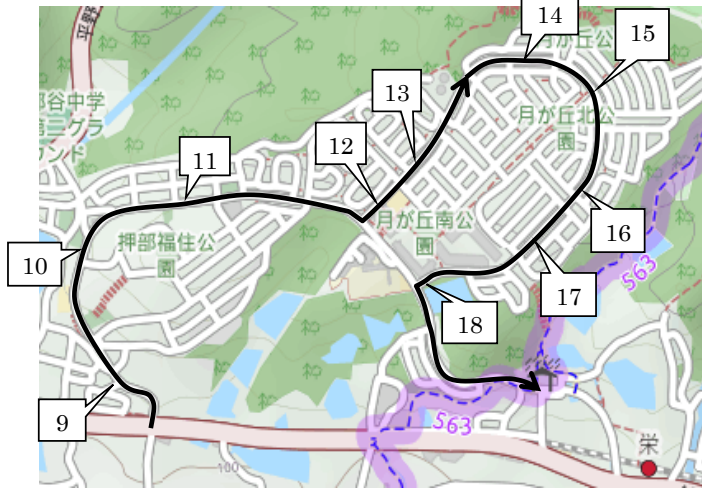

※9～18は送りを①～⑩の順番で送ります。

番号	停留所前	集合時刻	集合時刻	集合時刻	集合時刻	送り時間 (出発後)
		12:40	15:30	16:35	19:25	
19	桜ヶ丘橋北	12:12	15:02	16:07	18:57	約 29 分
20	桜ヶ丘団地口バス停向かい	12:12	15:02	16:07	18:57	約 29 分
21	桜ヶ丘中町2丁目バス停向かい	12:13	15:03	16:08	18:58	約 29 分
22	桜ヶ丘西町2丁目バス停向かい	12:14	15:04	16:09	18:59	約 28 分
23	桜ヶ丘西町バス停向かい	12:14	15:04	16:09	18:59	約 28 分
24	桜ヶ丘西町3丁目バス停向かい	12:15	15:05	16:10	19:00	約 27 分
25	桜ヶ丘小学校前バス停向かい	12:15	15:05	16:10	19:00	約 27 分
26	桜ヶ丘東町4丁目バス停向かい	12:16	15:06	16:11	19:01	約 26 分
27	栄市住東バス停付近	12:17	15:07	16:12	19:02	約 25 分
28	秋葉台3丁目バス停付近	12:18	15:08	16:13	19:03	約 24 分
29	秋葉台児童館前付近	12:19	15:09	16:14	19:04	約 24 分
30	木津小学校前バス停付近	12:19	15:09	16:14	19:04	約 23 分
31	ローソン神戸桜ヶ丘店前	送のみ	送のみ	送のみ	送のみ	約 22 分
32	桜ヶ丘中町5丁目バス停付近	12:21	15:11	16:16	19:06	約 20 分

※以下のバス停は迎えはAコースのバス、送りはBコースのバスとなりますので、ご注意ください。
迎えA 送りB

番号	停留所前	集合時刻	集合時刻	集合時刻	集合時刻	送り時間 (出発後)
		12:40	15:30	16:35	19:25	
33	ホープタウン狩場台前	12:28	15:18	16:23	19:13	/
34	狩場台小学校前バス停付近	12:28	15:18	16:23	19:13	
35	狩場台1丁目24-1付近	12:29	15:19	16:24	19:14	
36	狩場台1丁目バス停付近	12:29	15:19	16:24	19:14	

番号	停留所前	集合時刻	集合時刻	集合時刻	集合時刻	送り時間 (出発後)
		12:40	15:30	16:35	19:25	
37	かりば交番付近	12:29	15:19	16:24	19:14	/
38	狩場台小学校南側	12:30	15:20	16:25	19:15	
39	狩場台公園南側	12:30	15:20	16:25	19:15	
40	狩場台4丁目12-3付近	12:31	15:21	16:26	19:16	
41	糞台4丁目集会所	12:32	15:22	16:27	19:17	
42	狩場台3丁目バス停付近	12:33	15:23	16:28	19:18	
43	糞台緑地北東角	12:34	15:24	16:29	19:19	
44	櫛谷中学校西側	12:35	15:25	16:30	19:20	
45	池谷緑地北西角	12:36	15:26	16:31	19:21	

★注記

※16:35着のバスは、水曜日と、7/20(木)、7/21(金)、8/25(金)、8/28(月)、8/29(火)に運行します。
 ※水曜日と、7/20(木)、7/21(金)、8/25(金)、8/28(月)、8/29(火)は、16:35着と19:25着のバスのみ運行します。
 ※土曜日は、別紙の土曜日時刻表で運行します。

2023年度夏期講習 送迎バス時刻表（土曜日） Aコース

番号	停留所前	集合時刻		送り時間 (出発後)
		15:05	19:25	
1	緑が丘駅前ロータリー	14:20	18:40	約 48 分
2	のじぎく特別支援学校前	14:21	18:41	約 48 分
3	サンランド入口	14:22	18:42	約 46 分
4	広野高原病院前	14:22	18:42	約 46 分
5	富士見が丘5丁目バス停付近	14:22	18:42	約 44 分
6	富士見が丘4丁目バス停付近	14:23	18:43	約 43 分
7	富士見が丘1丁目バス停付近	14:23	18:43	約 42 分
7.1	押部谷駅前バス停付近	14:25	18:45	約 41 分
8	押部谷中学校前県道北付近	14:26	18:46	約 40 分