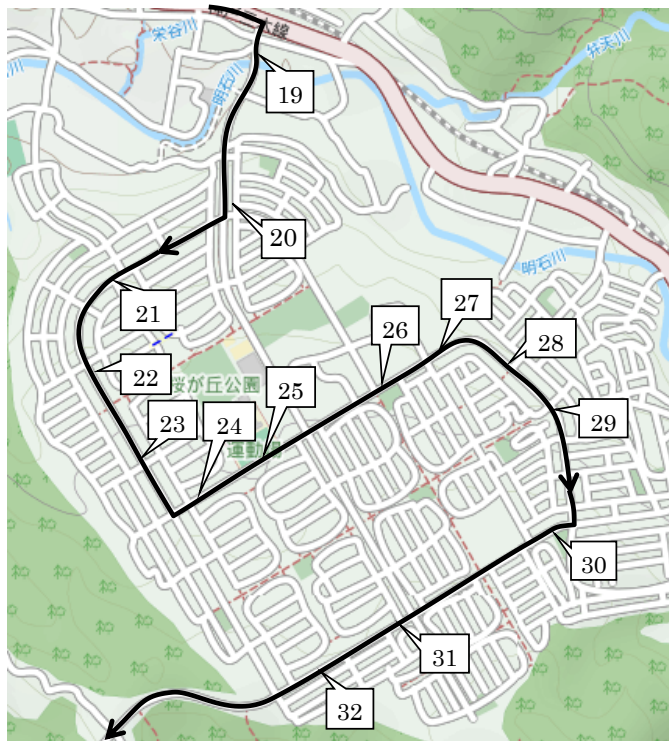

番号	停留所前	集合時刻	集合時刻	集合時刻	集合時刻	送り時間 (出発後)
		12:40	15:30	16:35	19:25	
37	かりば交番付近	12:29	15:19	16:24	19:14	/
38	狩場台小学校南側	12:30	15:20	16:25	19:15	
39	狩場台公園南側	12:30	15:20	16:25	19:15	
40	狩場台4丁目12-3付近	12:31	15:21	16:26	19:16	
41	糞台4丁目集会所	12:32	15:22	16:27	19:17	
42	狩場台3丁目バス停付近	12:33	15:23	16:28	19:18	
43	糞台緑地北東角	12:34	15:24	16:29	19:19	
44	櫛谷中学校西側	12:35	15:25	16:30	19:20	
45	池谷緑地北西角	12:36	15:26	16:31	19:21	

★注記

※16:35着のバスは、水曜日と、7/20(木)、7/21(金)、8/25(金)、8/28(月)、8/29(火)に運行します。
 ※水曜日と、7/20(木)、7/21(金)、8/25(金)、8/28(月)、8/29(火)は、16:35着と19:25着のバスのみ運行します。
 ※土曜日は、別紙の土曜日時刻表で運行します。

2023年度夏期講習 送迎バス時刻表（土曜日） Aコース

番号	停留所前	集合時刻		送り時間 (出発後)
		15:05	19:25	
1	緑が丘駅前ロータリー	14:20	18:40	約 48 分
2	のじぎく特別支援学校前	14:21	18:41	約 48 分
3	サンランド入口	14:22	18:42	約 46 分
4	広野高原病院前	14:22	18:42	約 46 分
5	富士見が丘5丁目バス停付近	14:22	18:42	約 44 分
6	富士見が丘4丁目バス停付近	14:23	18:43	約 43 分
7	富士見が丘1丁目バス停付近	14:23	18:43	約 42 分
7.1	押部谷駅前バス停付近	14:25	18:45	約 41 分
8	押部谷中学校前県道北付近	14:26	18:46	約 40 分

番号	停留所前	集合時刻		送り時間 (出発後)
		15:05	19:25	
9	押部谷中学校前バス停付近	14:28	18:48	約 37 分 ⑩
10	美穂が丘1丁目バス停付近	14:28	18:48	約 37 分 ⑨
11	美穂が丘5丁目バス停付近	14:29	18:49	約 36 分 ⑧
12	月ヶ丘6丁目バス停付近	14:30	18:50	約 32 分 ①
13	月ヶ丘5丁目バス停付近	14:31	18:51	約 33 分 ②
14	月ヶ丘3丁目バス停付近	14:31	18:51	約 33 分 ③
15	月ヶ丘公園前バス停付近	14:32	18:52	約 34 分 ④
16	月ヶ丘4丁目バス停付近	14:32	18:52	約 34 分 ⑤
17	月ヶ丘2丁目バス停付近	14:33	18:53	約 35 分 ⑥
18	月ヶ丘1丁目バス停付近	14:33	18:53	約 35 分 ⑦

※9～18は送りを①～⑩の順番で送ります。

番号	停留所前	集合時刻		送り時間 (出発後)
		15:05	19:25	
19	桜ヶ丘橋北	14:37	18:57	約 29 分
20	桜ヶ丘団地口バス停向かい	14:37	18:57	約 29 分
21	桜ヶ丘中町2丁目バス停向かい	14:38	18:58	約 29 分
22	桜ヶ丘西町2丁目バス停向かい	14:39	18:59	約 28 分
23	桜ヶ丘西町バス停向かい	14:39	18:59	約 28 分
24	桜ヶ丘西町3丁目バス停向かい	14:40	19:00	約 27 分
25	桜ヶ丘小学校前バス停向かい	14:40	19:00	約 27 分
26	桜ヶ丘東町4丁目バス停向かい	14:41	19:01	約 26 分
27	栄市住東バス停付近	14:42	19:02	約 25 分
28	秋葉台3丁目バス停付近	14:43	19:03	約 24 分
29	秋葉台児童館前付近	14:44	19:04	約 24 分
30	木津小学校前バス停付近	14:44	19:04	約 23 分
31	ローソン神戸桜ヶ丘店前	送のみ	送のみ	約 22 分
32	桜ヶ丘中町5丁目バス停付近	14:46	19:06	約 20 分