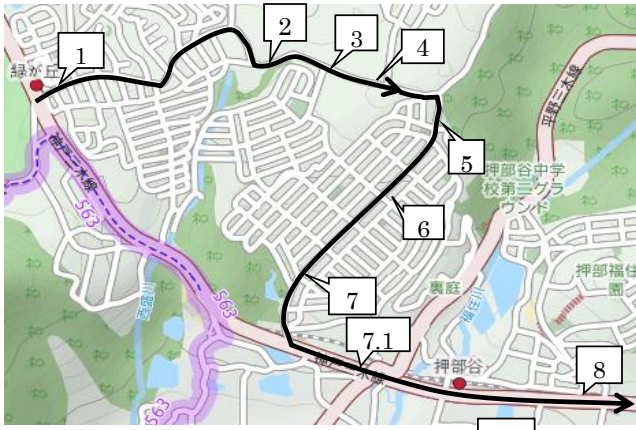

2023年度夏期講習 送迎バス時刻表 Aコース

番号	停留所前	集合時刻	集合時刻	集合時刻	集合時刻	送り時間 (出発後)
		12:40	15:30	16:35	19:25	
1	緑が丘駅前ロータリー	11:55	14:45	15:50	18:40	約 48 分
2	のじきく特別支援学校前	11:56	14:46	15:51	18:41	約 48 分
3	サンランド入口	11:57	14:47	15:52	18:42	約 46 分
4	広野高原病院前	11:57	14:47	15:52	18:42	約 46 分
5	富士見が丘5丁目バス停付近	11:57	14:47	15:52	18:42	約 44 分
6	富士見が丘4丁目バス停付近	11:58	14:48	15:53	18:43	約 43 分
7	富士見が丘1丁目バス停付近	11:58	14:48	15:53	18:43	約 42 分
7.1	押部谷駅前バス停付近	12:00	14:50	15:55	18:45	約 41 分
8	押部谷中学校前県道北付近	12:01	14:51	15:56	18:46	約 40 分

番号	停留所前	集合時刻	集合時刻	集合時刻	集合時刻	送り時間 (出発後)
		12:40	15:30	16:35	19:25	
9	押部谷中学校前バス停付近	12:03	14:53	15:58	18:48	約 37 分 ⑩
10	美穂が丘1丁目バス停付近	12:03	14:53	15:58	18:48	約 37 分 ⑨
11	美穂が丘5丁目バス停付近	12:04	14:54	15:59	18:49	約 36 分 ⑧
12	月ヶ丘6丁目バス停付近	12:05	14:55	16:00	18:50	約 32 分 ①
13	月ヶ丘5丁目バス停付近	12:06	14:56	16:01	18:51	約 33 分 ②
14	月ヶ丘3丁目バス停付近	12:06	14:56	16:01	18:51	約 33 分 ③
15	月ヶ丘公園前バス停付近	12:07	14:57	16:02	18:52	約 34 分 ④
16	月ヶ丘4丁目バス停付近	12:07	14:57	16:02	18:52	約 34 分 ⑤
17	月ヶ丘2丁目バス停付近	12:08	14:58	16:03	18:53	約 35 分 ⑥
18	月ヶ丘1丁目バス停付近	12:08	14:58	16:03	18:53	約 35 分 ⑦

※9～18は送りを①～⑩の順番で送ります。

番号	停留所前	集合時刻	集合時刻	集合時刻	集合時刻	送り時間 (出発後)
		12:40	15:30	16:35	19:25	
19	桜ヶ丘橋北	12:12	15:02	16:07	18:57	約 29 分
20	桜ヶ丘団地口バス停向かい	12:12	15:02	16:07	18:57	約 29 分
21	桜ヶ丘中町2丁目バス停向かい	12:13	15:03	16:08	18:58	約 29 分
22	桜ヶ丘西町2丁目バス停向かい	12:14	15:04	16:09	18:59	約 28 分
23	桜ヶ丘西町バス停向かい	12:14	15:04	16:09	18:59	約 28 分
24	桜ヶ丘西町3丁目バス停向かい	12:15	15:05	16:10	19:00	約 27 分
25	桜ヶ丘小学校前バス停向かい	12:15	15:05	16:10	19:00	約 27 分
26	桜ヶ丘東町4丁目バス停向かい	12:16	15:06	16:11	19:01	約 26 分
27	栄市住東バス停付近	12:17	15:07	16:12	19:02	約 25 分
28	秋葉台3丁目バス停付近	12:18	15:08	16:13	19:03	約 24 分
29	秋葉台児童館前付近	12:19	15:09	16:14	19:04	約 24 分
30	木津小学校前バス停付近	12:19	15:09	16:14	19:04	約 23 分
31	ローソン神戸桜ヶ丘店前	送のみ	送のみ	送のみ	送のみ	約 22 分
32	桜ヶ丘中町5丁目バス停付近	12:21	15:11	16:16	19:06	約 20 分

※以下のバス停は**迎えはAコースのバス、送りはBコースのバス**となりますので、ご注意ください。

迎えA 送りB

番号	停留所前	集合時刻		送り時間 (出発後)
		15:05	19:25	
33	ホープタウン狩場台前	14:53	19:13	/
34	狩場台小学校前バス停付近	14:53	19:13	
35	狩場台1丁目24-1付近	14:54	19:14	
36	狩場台1丁目バス停付近	14:54	19:14	