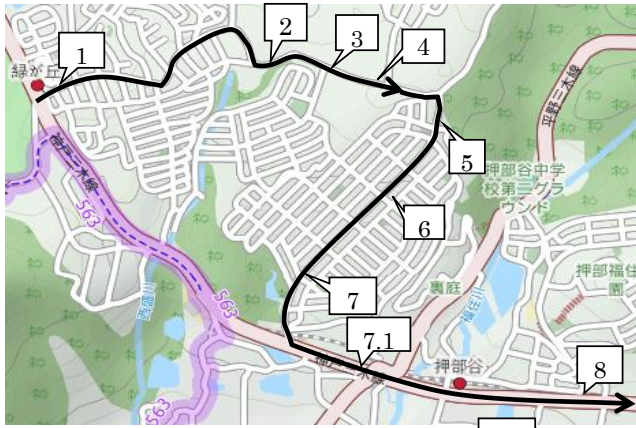

※9～18は送りを①～⑩の順番で送ります。

番号	停留所前	集合時刻	集合時刻	集合時刻	集合時刻	送り時間 (出発後)
		12:40	15:30	16:35	19:25	
19	桜ヶ丘橋北	12:12	15:02	16:07	18:57	約 29 分
20	桜ヶ丘団地口バス停向かい	12:12	15:02	16:07	18:57	約 29 分
21	桜ヶ丘中町2丁目バス停向かい	12:13	15:03	16:08	18:58	約 29 分
22	桜ヶ丘西町2丁目バス停向かい	12:14	15:04	16:09	18:59	約 28 分
23	桜ヶ丘西町バス停向かい	12:14	15:04	16:09	18:59	約 28 分
24	桜ヶ丘西町3丁目バス停向かい	12:15	15:05	16:10	19:00	約 27 分
25	桜ヶ丘小学校前バス停向かい	12:15	15:05	16:10	19:00	約 27 分
26	桜ヶ丘東町4丁目バス停向かい	12:16	15:06	16:11	19:01	約 26 分
27	栄市住東バス停付近	12:17	15:07	16:12	19:02	約 25 分
28	秋葉台3丁目バス停付近	12:18	15:08	16:13	19:03	約 24 分
29	秋葉台児童館前付近	12:19	15:09	16:14	19:04	約 24 分
30	木津小学校前バス停付近	12:19	15:09	16:14	19:04	約 23 分
31	ローソン神戸桜ヶ丘店前	送のみ	送のみ	送のみ	送のみ	約 22 分
32	桜ヶ丘中町5丁目バス停付近	12:21	15:11	16:16	19:06	約 20 分

※以下のバス停は迎えはAコースのバス、送りはBコースのバスとなりますので、ご注意ください。
迎えA 送りB

番号	停留所前	集合時刻	集合時刻	集合時刻	集合時刻	送り時間 (出発後)
		12:40	15:30	16:35	19:25	
33	ホープタウン狩場台前	12:28	15:18	16:23	19:13	/
34	狩場台小学校前バス停付近	12:28	15:18	16:23	19:13	
35	狩場台1丁目24-1付近	12:29	15:19	16:24	19:14	
36	狩場台1丁目バス停付近	12:29	15:19	16:24	19:14	

番号	停留所前	集合時刻	集合時刻	集合時刻	集合時刻	送り時間 (出発後)
		12:40	15:30	16:35	19:25	
37	かりば交番付近	12:29	15:19	16:24	19:14	/
38	狩場台小学校南側	12:30	15:20	16:25	19:15	
39	狩場台公園南側	12:30	15:20	16:25	19:15	
40	狩場台4丁目12-3付近	12:31	15:21	16:26	19:16	
41	糞台4丁目集会所	12:32	15:22	16:27	19:17	
42	狩場台3丁目バス停付近	12:33	15:23	16:28	19:18	
43	糞台緑地北東角	12:34	15:24	16:29	19:19	
44	櫛谷中学校西側	12:35	15:25	16:30	19:20	
45	池谷緑地北西角	12:36	15:26	16:31	19:21	

★注記

※16:35着のバスは、水曜日と、7/20(木)、7/21(金)、8/25(金)、8/28(月)、8/29(火)に運行します。
 ※水曜日と、7/20(木)、7/21(金)、8/25(金)、8/28(月)、8/29(火)は、16:35着と19:25着のバスのみ運行します。
 ※土曜日は、別紙の土曜日時刻表で運行します。

2023年度夏期講習 送迎バス時刻表（土曜日） Aコース

番号	停留所前	集合時刻		送り時間 (出発後)
		15:05	19:25	
1	緑が丘駅前ロータリー	14:20	18:40	約 48 分
2	のじぎく特別支援学校前	14:21	18:41	約 48 分
3	サンランド入口	14:22	18:42	約 46 分
4	広野高原病院前	14:22	18:42	約 46 分
5	富士見が丘5丁目バス停付近	14:22	18:42	約 44 分
6	富士見が丘4丁目バス停付近	14:23	18:43	約 43 分
7	富士見が丘1丁目バス停付近	14:23	18:43	約 42 分
7.1	押部谷駅前バス停付近	14:25	18:45	約 41 分
8	押部谷中学校前県道北付近	14:26	18:46	約 40 分