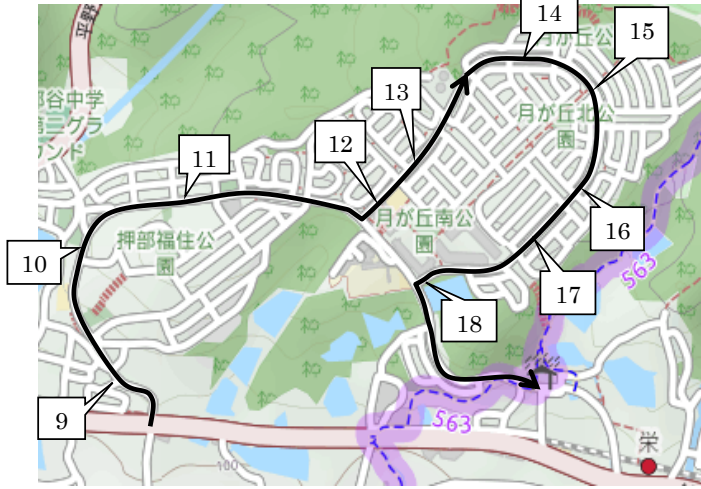

2023年度夏期講習 送迎バス時刻表 Aコース

番号	停留所前	集合時刻	集合時刻	集合時刻	集合時刻	送り時間 (出発後)
		12:40	15:30	16:35	19:25	
1	緑が丘駅前ロータリー	11:55	14:45	15:50	18:40	約 48 分
2	のじきく特別支援学校前	11:56	14:46	15:51	18:41	約 48 分
3	サンランド入口	11:57	14:47	15:52	18:42	約 46 分
4	広野高原病院前	11:57	14:47	15:52	18:42	約 46 分
5	富士見が丘5丁目バス停付近	11:57	14:47	15:52	18:42	約 44 分
6	富士見が丘4丁目バス停付近	11:58	14:48	15:53	18:43	約 43 分
7	富士見が丘1丁目バス停付近	11:58	14:48	15:53	18:43	約 42 分
7.1	押部谷駅前バス停付近	12:00	14:50	15:55	18:45	約 41 分
8	押部谷中学校前県道北付近	12:01	14:51	15:56	18:46	約 40 分

番号	停留所前	集合時刻	集合時刻	集合時刻	集合時刻	送り時間 (出発後)
		12:40	15:30	16:35	19:25	
9	押部谷中学校前バス停付近	12:03	14:53	15:58	18:48	約 37 分 ⑩
10	美穂が丘1丁目バス停付近	12:03	14:53	15:58	18:48	約 37 分 ⑨
11	美穂が丘5丁目バス停付近	12:04	14:54	15:59	18:49	約 36 分 ⑧
12	月ヶ丘6丁目バス停付近	12:05	14:55	16:00	18:50	約 32 分 ①
13	月ヶ丘5丁目バス停付近	12:06	14:56	16:01	18:51	約 33 分 ②
14	月ヶ丘3丁目バス停付近	12:06	14:56	16:01	18:51	約 33 分 ③
15	月ヶ丘公園前バス停付近	12:07	14:57	16:02	18:52	約 34 分 ④
16	月ヶ丘4丁目バス停付近	12:07	14:57	16:02	18:52	約 34 分 ⑤
17	月ヶ丘2丁目バス停付近	12:08	14:58	16:03	18:53	約 35 分 ⑥
18	月ヶ丘1丁目バス停付近	12:08	14:58	16:03	18:53	約 35 分 ⑦

※9～18は送りを①～⑩の順番で送ります。

番号	停留所前	集合時刻	集合時刻	集合時刻	集合時刻	送り時間 (出発後)
		12:40	15:30	16:35	19:25	
19	桜ヶ丘橋北	12:12	15:02	16:07	18:57	約 29 分
20	桜ヶ丘団地口バス停向かい	12:12	15:02	16:07	18:57	約 29 分
21	桜ヶ丘中町2丁目バス停向かい	12:13	15:03	16:08	18:58	約 29 分
22	桜ヶ丘西町2丁目バス停向かい	12:14	15:04	16:09	18:59	約 28 分
23	桜ヶ丘西町バス停向かい	12:14	15:04	16:09	18:59	約 28 分
24	桜ヶ丘西町3丁目バス停向かい	12:15	15:05	16:10	19:00	約 27 分
25	桜ヶ丘小学校前バス停向かい	12:15	15:05	16:10	19:00	約 27 分
26	桜ヶ丘東町4丁目バス停向かい	12:16	15:06	16:11	19:01	約 26 分
27	栄市住東バス停付近	12:17	15:07	16:12	19:02	約 25 分
28	秋葉台3丁目バス停付近	12:18	15:08	16:13	19:03	約 24 分
29	秋葉台児童館前付近	12:19	15:09	16:14	19:04	約 24 分
30	木津小学校前バス停付近	12:19	15:09	16:14	19:04	約 23 分
31	ローソン神戸桜ヶ丘店前	送のみ	送のみ	送のみ	送のみ	約 22 分
32	桜ヶ丘中町5丁目バス停付近	12:21	15:11	16:16	19:06	約 20 分