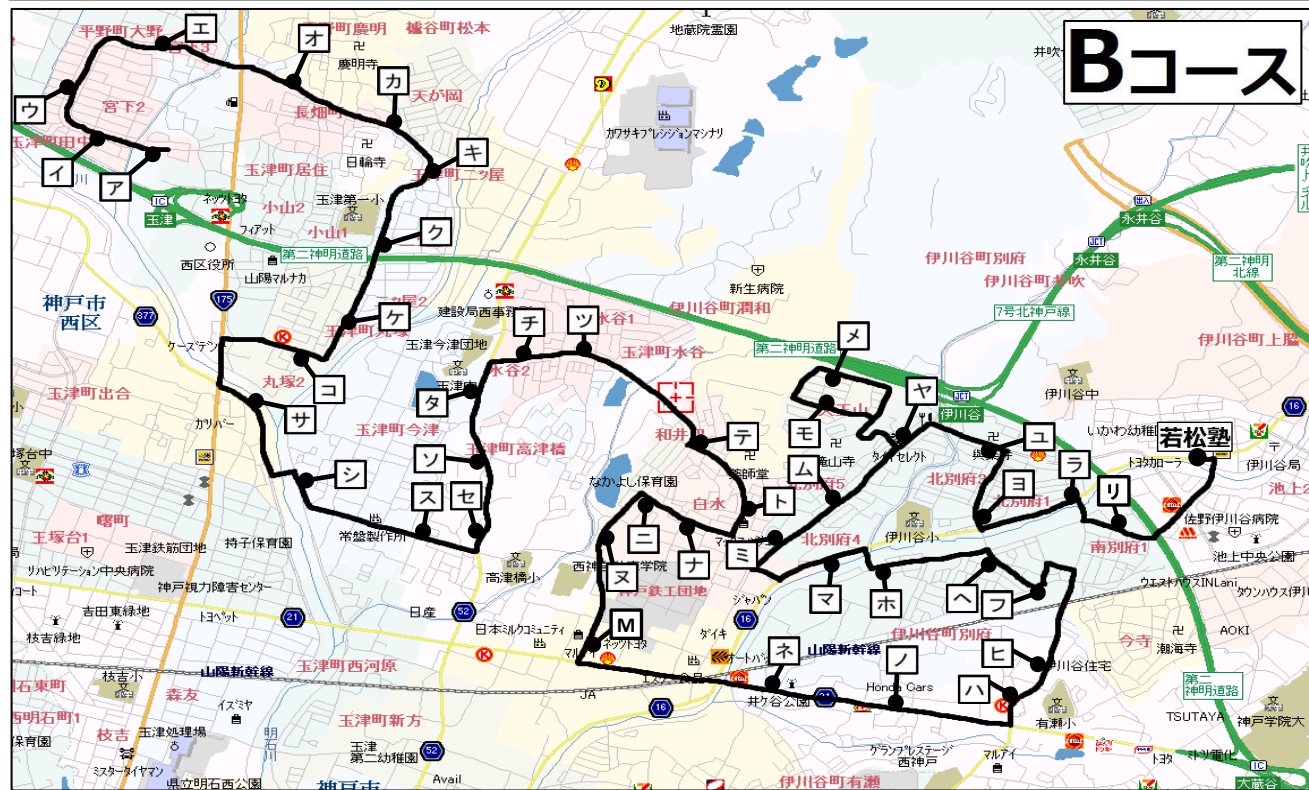

若松塾 伊川谷校 バス時刻表(春期講習2023)

行きの時刻				行きの時刻			
Aコース	15:10 開始	17:20 開始	19:30 開始	Bコース	15:10 開始	17:20 開始	19:30 開始
1 丸山公園前バス停	14:17	16:27	18:37	ア 宮下1丁目バス停	14:15	16:25	18:35
2 出合中野公園前バス停	14:18	16:28	18:38	イ 宮下南バス停	14:15	16:25	18:35
3 中野2丁目南バス停	14:18	16:28	18:38	ウ 宮下2丁目バス停	14:16	16:26	18:36
4 中野1丁目南バス停	14:19	16:29	18:39	エ 宮下3丁目バス停	14:16	16:26	18:36
5 中野東口バス停	14:20	16:30	18:40	オ 長畑西バス停	14:18	16:28	18:38
6 王塚台5丁目バス停	14:21	16:31	18:41	カ 長畑東バス停	14:18	16:28	18:38
7 王塚台東口バス停	14:22	16:32	18:42	キ ニツ屋北バス停	14:19	16:29	18:39
8 山口電気さん前	14:23	16:33	18:43	ク ニツ屋公園前バス停	14:19	16:29	18:39
9 持子公園前	14:23	16:33	18:43	ケ 丸塚会館前バス停	14:20	16:30	18:40
10 讃岐うどん店向かい側	14:26	16:36	18:46	コ 丸塚2丁目バス停	14:21	16:31	18:41
11 ベルデ玉津前バス停	14:27	16:37	18:47	サ お地藏さん横	14:24	16:34	18:44
12 アクティオ前	14:28	16:38	18:48	シ 農協玉津支所駐車場前	14:26	16:36	18:46
13 玉津東団地前バス停	14:29	16:39	18:49	ス 焼肉デンスケさん向かい	14:27	16:37	18:47
14 東玉津橋バス停	14:30	16:40	18:50	セ 高津橋バス停	14:28	16:38	18:48
15 井出バス停	14:30	16:40	18:50	ソ 高津橋北バス停	14:29	16:39	18:49
16 めぐみの郷さん前	14:31	16:41	18:51	タ 今津バス停	14:30	16:40	18:50
17 赤羽下川公園向かい	14:32	16:42	18:52	チ なかた歯科クリニック向かい	14:31	16:41	18:51
18 赤羽中央バス停	14:33	16:43	18:53	ツ サンライズJ1前	14:32	16:42	18:52
19 アサダリハビリデイサービスさん向かい	14:33	16:43	18:53	テ ファミリーマート白水1丁目店前	14:33	16:43	18:53
20 ヤマザキショップさん前	14:34	16:44	18:54	ト マックスバリュ-駐車場看板付近	14:34	16:44	18:54
21 ヤマト運輸さん向かい	14:35	16:45	18:55	ナ ハートケアさん前	14:35	16:45	18:55
22 石塚バス停前	14:36	16:46	18:56	ニ カフェココチさん前	14:36	16:46	18:56
23 漆山下バス停	14:37	16:47	18:57	ヌ 和井取口バス停	14:37	16:47	18:57
24 日向前バス停	14:37	16:47	18:57	M マルアイ向かい	14:38	16:48	18:58
25 有瀬橋の上	14:42	16:52	19:02	ネ 神戸すみれ治療院さん前	14:40	16:50	19:00
26 神戸学院前バス停	14:43	16:53	19:03	ノ 100円ローソンさん前	14:41	16:51	19:01
27 ゴルフキッズさん前	14:44	16:54	19:04	ハ 有瀬会館向かい	14:44	16:54	19:04
28 グランプレステージ 神戸神陵台前	14:45	16:55	19:05	ヒ ポイントペグさん前	14:45	16:55	19:05
29 ネオコーポ向かい (株式会社リクラスさん前)	14:45	16:55	19:05	フ 神姫バス車庫前	14:46	16:56	19:06
30 伊勢田酒店さん前	14:48	16:58	19:08	ヘ クリーニング店さん前	14:47	16:57	19:07
31 長尾辻バス停 (スペースギャラリー前)	14:50	17:00	19:10	ホ 高見西公園付近	14:48	16:58	19:08
32 エスペランス大津和前	14:52	17:02	19:12	マ 伊川谷小学校バス停	14:49	16:59	19:09
33 (有)タケダさん向かい	14:53	17:03	19:13	ミ ヤマト住建さん前	14:51	17:01	19:11
34 シャルマンローズ前	14:55	17:05	19:15	ム 丁の山公園バス停	14:52	17:02	19:12
35 エクセレント今寺向かい	14:56	17:06	19:16	メ 天王山公園前	14:56	17:06	19:16
36 焼肉Rakuchinさん向かい	14:56	17:06	19:16	モ 天王山パーキング前	14:57	17:07	19:17
37 大津和バス停	14:57	17:07	19:17	ヤ 伊川谷インター前バス停	14:58	17:08	19:18
38 池上中央公園バス停	14:58	17:08	19:18	ユ 興楽寺前(斜め前ファミリーマート前)	15:00	17:10	19:20
39 池上二丁目バス停	14:59	17:09	19:19	ヨ 吉川肥料店倉庫向かい	15:01	17:11	19:21
40 ヘアーサロン103さん前	15:00	17:10	19:20	ラ 新末田橋バス停	15:02	17:12	19:22
				リ 日本ジッコウさん前	15:03	17:13	19:23