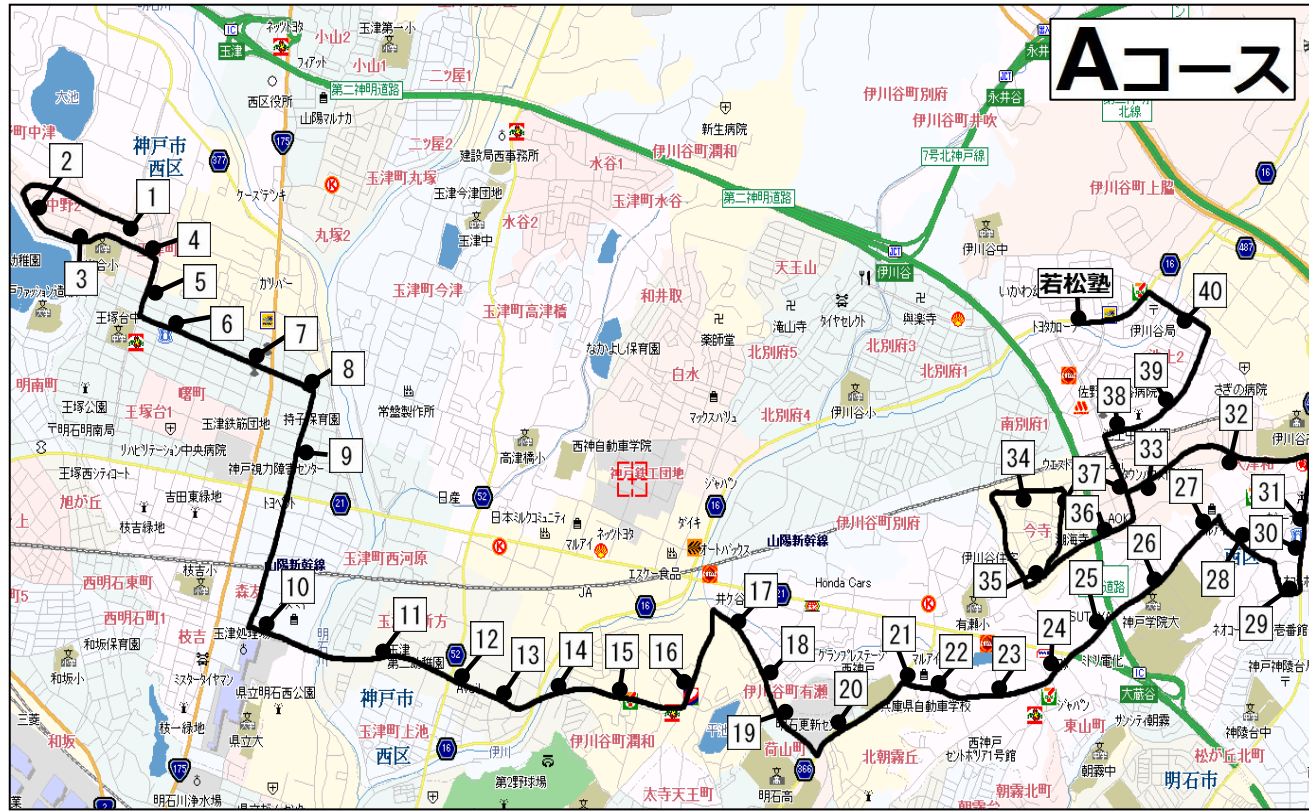

若松塾 伊川谷校 バス時刻表(春期講習2023)

行きの時刻				行きの時刻			
Aコース	15:10 開始	17:20 開始	19:30 開始	Bコース	15:10 開始	17:20 開始	19:30 開始
1 丸山公園前バス停	14:17	16:27	18:37	ア 宮下1丁目バス停	14:15	16:25	18:35
2 出合中野公園前バス停	14:18	16:28	18:38	イ 宮下南バス停	14:15	16:25	18:35
3 中野2丁目南バス停	14:18	16:28	18:38	ウ 宮下2丁目バス停	14:16	16:26	18:36
4 中野1丁目南バス停	14:19	16:29	18:39	エ 宮下3丁目バス停	14:16	16:26	18:36
5 中野東口バス停	14:20	16:30	18:40	オ 長畑西バス停	14:18	16:28	18:38
6 王塚台5丁目バス停	14:21	16:31	18:41	カ 長畑東バス停	14:18	16:28	18:38
7 王塚台東口バス停	14:22	16:32	18:42	キ ニツ屋北バス停	14:19	16:29	18:39
8 山口電気さん前	14:23	16:33	18:43	ク ニツ屋公園前バス停	14:19	16:29	18:39
9 持子公園前	14:23	16:33	18:43	ケ 丸塚会館前バス停	14:20	16:30	18:40
10 讃岐うどん店向かい側	14:26	16:36	18:46	コ 丸塚2丁目バス停	14:21	16:31	18:41
11 ベルデ玉津前バス停	14:27	16:37	18:47	サ お地藏さん横	14:24	16:34	18:44
12 アクティオ前	14:28	16:38	18:48	シ 農協玉津支所駐車場前	14:26	16:36	18:46
13 玉津東団地前バス停	14:29	16:39	18:49	ス 焼肉デンスケさん向かい	14:27	16:37	18:47
14 東玉津橋バス停	14:30	16:40	18:50	セ 高津橋バス停	14:28	16:38	18:48
15 井出バス停	14:30	16:40	18:50	ソ 高津橋北バス停	14:29	16:39	18:49
16 めぐみの郷さん前	14:31	16:41	18:51	タ 今津バス停	14:30	16:40	18:50
17 赤羽下川公園向かい	14:32	16:42	18:52	チ なかた歯科クリニック向かい	14:31	16:41	18:51
18 赤羽中央バス停	14:33	16:43	18:53	ツ サンライズJ1前	14:32	16:42	18:52
19 アサダリハビリデイサービスさん向かい	14:33	16:43	18:53	テ ファミリーマート白水1丁目店前	14:33	16:43	18:53
20 ヤマザキショップさん前	14:34	16:44	18:54	ト マックスバリュ-駐車場看板付近	14:34	16:44	18:54
21 ヤマト運輸さん向かい	14:35	16:45	18:55	ナ ハートケアさん前	14:35	16:45	18:55
22 石塚バス停前	14:36	16:46	18:56	ニ カフェココチさん前	14:36	16:46	18:56
23 漆山下バス停	14:37	16:47	18:57	ヌ 和井取口バス停	14:37	16:47	18:57
24 日向前バス停	14:37	16:47	18:57	M マルアイ向かい	14:38	16:48	18:58
25 有瀬橋の上	14:42	16:52	19:02	ネ 神戸すみれ治療院さん前	14:40	16:50	19:00
26 神戸学院前バス停	14:43	16:53	19:03	ノ 100円ローソンさん前	14:41	16:51	19:01
27 ゴルフキッズさん前	14:44	16:54	19:04	ハ 有瀬会館向かい	14:44	16:54	19:04
28 グランプレステージ 神戸神陵台前	14:45	16:55	19:05	ヒ ポイントペグさん前	14:45	16:55	19:05
29 ネオコーポ向かい (株式会社リクラスさん前)	14:45	16:55	19:05	フ 神姫バス車庫前	14:46	16:56	19:06
30 伊勢田酒店さん前	14:48	16:58	19:08	ヘ クリーニング店さん前	14:47	16:57	19:07
31 長尾辻バス停 (スペースギャラリー前)	14:50	17:00	19:10	ホ 高見西公園付近	14:48	16:58	19:08
32 エスペランス大津和前	14:52	17:02	19:12	マ 伊川谷小学校バス停	14:49	16:59	19:09
33 (有)タケダさん向かい	14:53	17:03	19:13	ミ ヤマト住建さん前	14:51	17:01	19:11
34 シャルマンローズ前	14:55	17:05	19:15	ム 丁の山公園バス停	14:52	17:02	19:12
35 エクセレント今寺向かい	14:56	17:06	19:16	メ 天王山公園前	14:56	17:06	19:16
36 焼肉Rakuchinさん向かい	14:56	17:06	19:16	モ 天王山パーキング前	14:57	17:07	19:17
37 大津和バス停	14:57	17:07	19:17	ヤ 伊川谷インター前バス停	14:58	17:08	19:18
38 池上中央公園バス停	14:58	17:08	19:18	ユ 興楽寺前(斜め前ファミリーマート前)	15:00	17:10	19:20
39 池上二丁目バス停	14:59	17:09	19:19	ヨ 吉川肥料店倉庫向かい	15:01	17:11	19:21
40 ヘアーサロン103さん前	15:00	17:10	19:20	ラ 新末田橋バス停	15:02	17:12	19:22
				リ 日本ジッコウさん前	15:03	17:13	19:23