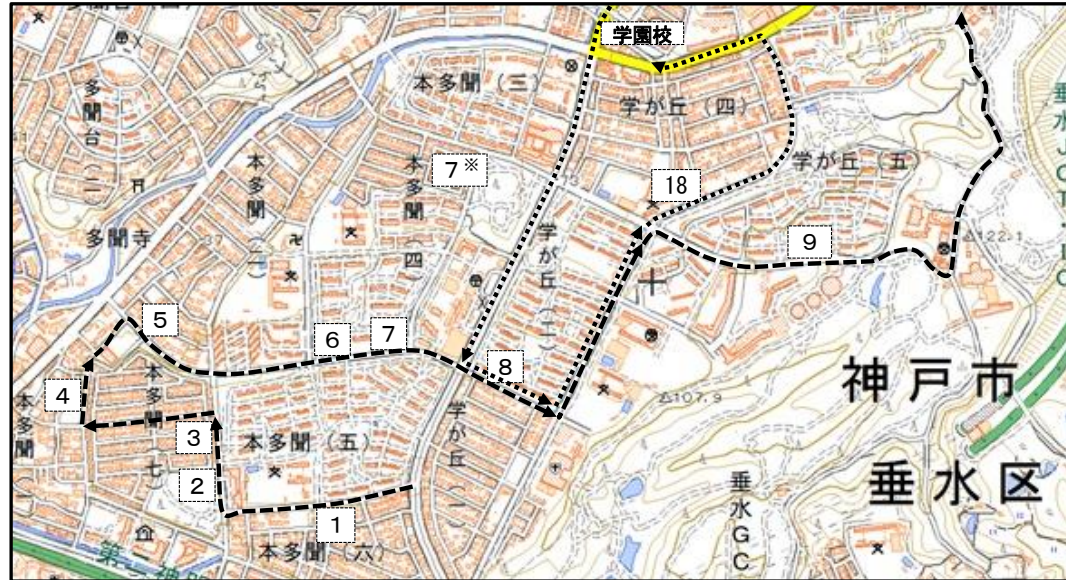

# 若松塾学園校 春期講習送迎バス時刻表 Aコース

2023 春期講習

## 【本多聞・学が丘方面】

	バス停	12:20 開始	14:20 終了	14:30 開始	17:10 終了	17:20 開始	19:20 終了	19:30 開始	22:10 終了
1	火の蔵西公園前	11:39	14:30	13:49	17:20	16:39	19:30	18:45	22:15
2	本多聞南公園前	11:39	14:30	13:49	17:20	16:39	19:30	18:45	22:15
3	西元歯科医院前	11:40	14:31	13:50	17:21	16:40	19:31	18:46	22:16
4	寺の町公園前	11:41	14:32	13:51	17:22	16:41	19:32	18:47	22:17
5	本多聞7丁目バス停	11:42	14:33	13:52	17:23	16:42	19:33	18:48	22:18
6	本多聞5丁目バス停	11:43	14:34	13:53	17:24	16:43	19:34	18:49	22:19
7	本多聞4丁目角	11:43	14:34	13:53	17:24	16:43	19:34	18:49	22:19
7*	本多聞公園前		14:35		17:25		19:35		22:20
8	藤原医院前	11:45	14:37	13:55	17:27	16:45	19:37	18:51	22:22
9	ドルミハイツ前	11:47	14:39	13:57	17:29	16:47	19:39	18:53	22:24

※12:20開始バス、14:30開始バスは3/31(金)より運行

【小東山・学が丘方面】

	バス停	12:20 開始	14:20 終了	14:30 開始	17:10 終了	17:20 開始	19:20 終了	19:30 開始	22:10 終了
16	小東山手1丁目7	11:58	14:43	14:08	17:33	16:58	19:43	19:03	22:33
17	小東山手1丁目バス停	11:59	14:42	14:09	17:32	16:59	19:42	19:04	22:32
18	小東山手1丁目27	11:59	14:42	14:09	17:32	16:59	19:42	19:04	22:32
19	公園前	12:00	14:41	14:10	17:31	17:00	19:41	19:05	22:31
19-1	緑ヶ丘バス停	12:01	14:40	14:11	17:30	17:01	19:40	19:06	22:30
20	小東山1丁目バス停	12:01	14:40	14:11	17:30	17:01	19:40	19:06	22:30
21	小東山3丁目公園前		14:39		17:29		19:39		22:29
22	小東山4丁目バス停	12:02		14:12		17:02		19:07	
23	小東山小学校前	12:03	14:38	14:13	17:28	17:03	19:38	19:08	22:28
24	FELIX 美容室前	12:03	14:38	14:13	17:28	17:03	19:38	19:08	22:28
25	マンション カルム	12:06	14:35	14:16	17:25	17:06	19:35	19:11	22:25
26	ステーキハウス『カグラ』前	12:11		14:21		17:11		19:16	
27	東多聞バス停(垂水警察方面行)	12:12		14:22		17:12		19:17	