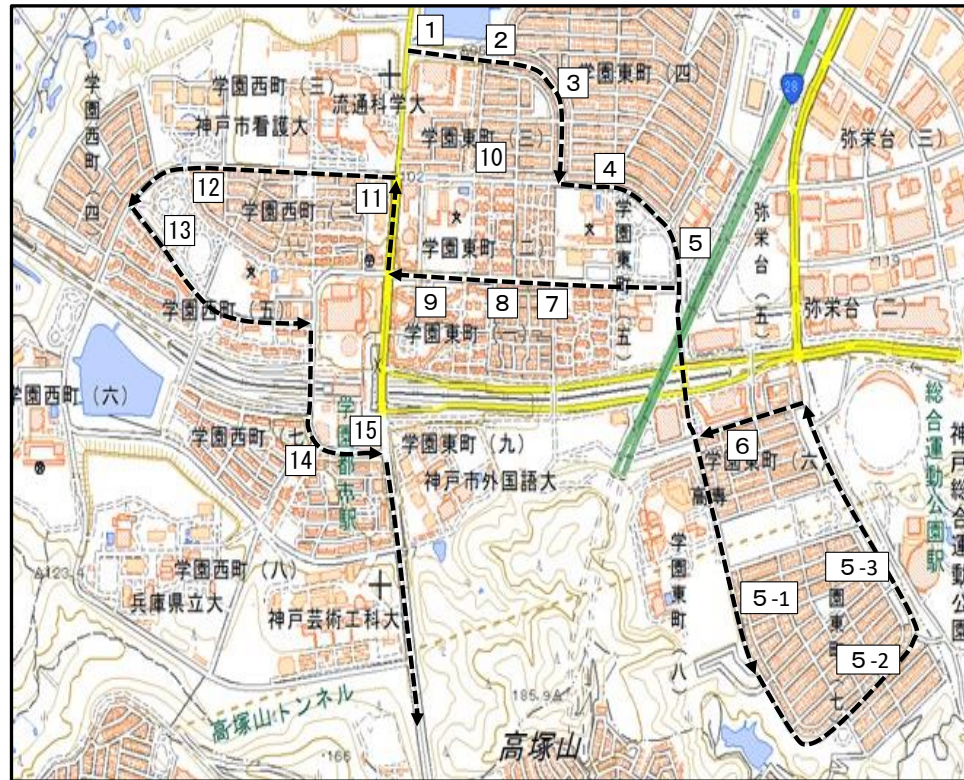

### 《注意》

- ① バス通過予定時刻の2～3分前にはバス停にいてください。
- ② 塾バスが見えたら手を挙げて合図してください。
- ③ バス停では近所の迷惑にならないように静かに待ってください。
- ④ バスの乗り降りのはきは、気持ちよく大きな声であいさつをしましょう。
- ⑤ 送りの時刻は、予定時刻より前後する場合がありますので、ご了承ください。

若松塾学園校 春期講習送迎バス時刻表 Bコース

2023 春期講習

【学園都市方面】

	バス停	12:20 開始	14:20 終了	14:30 開始	17:10 終了	17:20 開始	19:20 終了	19:30 開始	22:10 終了
1	カルチェリベルテ		14:50		17:40		19:50		22:40
2	東町4丁目51付近	11:39	14:50	13:49	17:40	16:39	19:50	18:44	22:40
3	東町4丁目48付近	11:39	14:51	13:49	17:41	16:39	19:51	18:44	22:41
4	東町小学校校門前	11:40	14:52	13:50	17:42	16:40	19:52	18:45	22:42
5	トヨタ整備専門学校前	11:40	14:52	13:50	17:42	16:40	19:52	18:45	22:42
5-1	神戸高専グランド出入口付近	11:42	14:58	13:52	17:48	16:42	19:58	18:47	22:48
5-2	東町7丁目42付近	11:43	14:59	13:53	17:49	16:43	19:59	18:48	22:49
5-3	東町7丁目27付近	11:44	14:59	13:54	17:49	16:44	19:59	18:49	22:49
6	防火水槽付近	11:45	15:01	13:55	17:51	16:45	20:01	18:50	22:51
7	東町中公園	11:48	14:53	13:58	17:43	16:48	19:53	18:53	22:43
8	アーバン前〔南側〕	11:49	14:54	13:59	17:44	16:49	19:54	18:54	22:44
9	東町西公園前	11:49	14:54	13:59	17:44	16:49	19:54	18:54	22:44
10	アーバン前〔北ポスト〕		14:55		17:45		19:55		22:45
11	東町3丁目交差点付近	11:50	14:49	14:00	17:39	16:50	19:49	18:55	22:39
12	看護大学前	11:51		14:01		16:51		18:56	
13	ハイユニタウン前	11:52	14:47	14:02	17:37	16:52	19:47	18:57	22:37
14	アミティー学園西町前		14:45		17:35		19:45		22:35
15	ユニバープラザ前	11:54	14:45	14:04	17:35	16:54	19:45	18:59	22:35