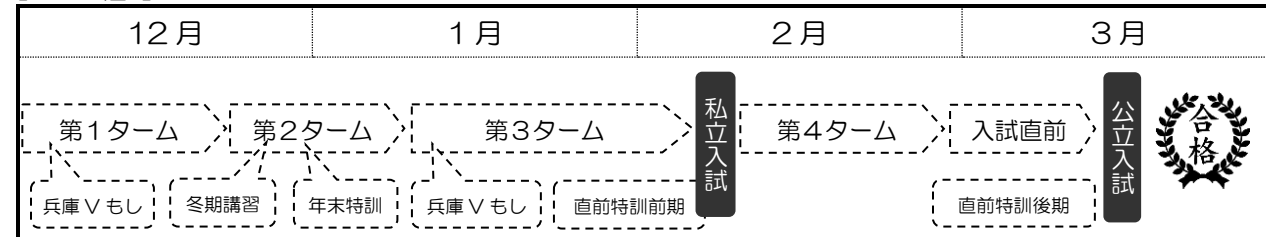

冬期講習のオプション講座のため、年末特訓のみの受講はできません。

■3ヶ月追い込み講座 入試直前までを4つのタームに分けて受験指導!

【講習期間】 第1~4ターム: 12月1日(木)~2月25日(土)+公立入試直前まで

第2~4ターム: 12月26日(月)~2月25日(土)+公立入試直前まで

【受講料】 冬期講習受講料(割引特典) + 月謝・諸費(28,710円/税込) + 問題集代

受講開始時期	初回申込時費用(税込)			以降の費用(税込)	
	12月 月謝・諸費	冬期講習受講料 ※教材費・問題集含む	合計	1月 月謝・諸費	2月 月謝・諸費
12/1スタート	28,710円+問題集代 1,914円	29,050円	59,674円	28,710円	28,710円
12/26スタート	-	31,250円	31,250円	26,510円+問題集代 1,914円	28,710円

※数学でほとんどの学校で未習の「三平方の定理」を第1タームで指導しますので、12月1日スタートをおすすめします。

【日程】 ※第1・第3・第4タームは原則週3日授業をおこないます。

※詳しくは、別紙の「3ヶ月追い込み講座日程表」をご覧ください。

【授業内容】 ※校舎によっては各タームの授業内容が前後することもあります。

	第1ターム	第2ターム	第3ターム	第4ターム	入試直前には「入試直前特訓講座(有料)」の実戦問題演習で最終確認!
	1~2月の本格的な入試演習を前に、基礎力の強化、重要単元を実戦演習。	第2ターム 冬期講習・年末特訓(左記「授業内容」をご覧ください)	私学入試を意識した総合演習。制限時間内に合格点を確保する練習など、実戦力を鍛える。	公立高校入試問題演習。過去問題、予想問題などで、重要ポイントを確実におさえる。	
英語	《英文法と長文演習で得点力強化》 ・文法・単語・熟語の総整理①(私学入試・公立入試に対応)		《入試問題を意識した総合演習》 ・文法・単語・熟語の総整理② ・入試問題レベルの長文問題演習	《入試形式に的を絞った演習》 ・文法・単語・熟語の総整理③ ・入試レベルの総合実践演習	
数学	《入試頻出の「図形」を制覇!》 ・三平方の定理 ・三平方の定理の利用(平面図形、空間図形への利用)		《応用力強化と私学入試対策》 ・分野別入試問題演習(関数・図形) ・私立高校入試演習	《入試レベル実戦演習!》 ・入試問題演習(総合問題) ・公立高校入試演習	
国語	《基礎力、徹底養成》 ・論説文 ・説明文 ・小説文 ・古文・漢文 ・短歌・俳句		《応用力養成と私学入試問題演習》 ・論説文 ・説明文 ・小説文 ・随筆 ・古文 ・詩歌	《制限時間内に目標点を確保!》 ・入試実戦演習① ・入試実戦演習② ・入試実戦演習③	
理科	《教科書内容完了!》 ・自然と人間 ・科学技術		《中3単元の実力強化!》 ・地球と宇宙、運動、イオン問題演習 ・遺伝、自然と人間、科学技術問題演習	《過去の入試問題や予想問題演習》 ・分野別総合演習(生物・地学・化学・物理) ・公立入試演習	
社会	《公民と地理のポイントチェック》 ・公民: 経済・金融・財政 ・地理: 重要ポイント暗記テスト		《公民と歴史のポイントチェック》 ・公民: 社会保障・地球環境・国際社会 ・歴史: 重要ポイント暗記テスト	《全分野の高校入試問題演習》 ・分野別入試問題演習(地理・歴史・公民) ・公民: 重要ポイント暗記テスト	