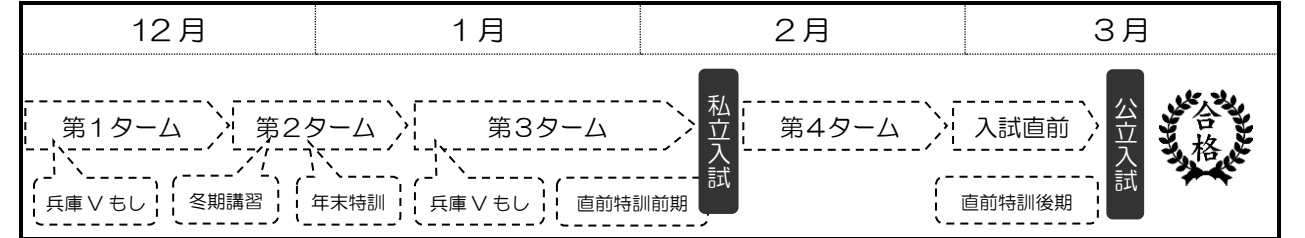

■3ヶ月追い込み講座 入試直前までを4つのタームに分けて受験指導!

【講習期間】 第1~4ターム: 12月1日(木)~2月25日(土)+公立入試直前まで
第2~4ターム: 12月24日(土)~2月25日(土)+公立入試直前まで

【受講料】 冬期講習受講料(割引特典) + 月謝・諸費(28,710円/税込) + 問題集代

受講開始時期	初回申込時費用(税込)			以降の費用(税込)	
	12月 月謝・諸費	冬期講習受講料 ※教材費・問題集含む	合計	1月 月謝・諸費	2月 月謝・諸費
12/1スタート	28,710円+問題集代 1,914円	29,050円	59,674円	28,710円	28,710円
12/24スタート	-	31,250円	31,250円	26,510円+問題集代 1,914円	28,710円

※数学でほとんどの学校で未習の「三平方の定理」を第1タームで指導しますので、12月1日スタートをおすすめします。

【日程】 ※第1・第3・第4タームは原則週3日授業をおこないます。

※詳しくは、別紙の「3ヶ月追い込み講座日程表」をご覧ください。

【授業内容】 ※各タームの授業内容が前後することもあります。

	第1ターム	第2ターム	第3ターム	第4ターム	入試直前には「入試直前特訓講座(有料)」の実戦問題演習で最終確認!
	1~2月の本格的な入試演習を前に、基礎力の強化、重要単元を実戦演習。	第2ターム 冬期講習・年末特訓(左記「授業内容」をご覧ください)	私学入試を意識した総合演習。制限時間内に合格点を確保する練習など、実戦力を鍛える。	公立高校入試問題演習。過去問題、予想問題などで、重要ポイントを確実におさえる。	
英語	《英文法と長文演習で得点力強化》 ・文法・単語・熟語の総整理①(私学入試・公立入試に対応)		《入試問題を意識した総合演習》 ・文法・単語・熟語の総整理② ・入試問題レベルの長文問題演習	《入試形式に的を絞った演習》 ・文法・単語・熟語の総整理③ ・入試レベルの総合実践演習	
数学	《入試頻出の「図形」を制覇!》 ・三平方の定理 ・三平方の定理の利用(平面図形、空間図形への利用)		《応用力強化と私学入試対策》 ・分野別入試問題演習(関数・図形) ・私立高校入試演習	《入試レベル実戦演習!》 ・入試問題演習(総合問題) ・公立高校入試演習	
国語	《基礎力、徹底養成》 ・論説文 ・説明文 ・小説文 ・古文・漢文 ・短歌・俳句		《応用力養成と私学入試問題演習》 ・論説文 ・説明文 ・小説文 ・随筆 ・古文 ・詩歌	《制限時間内に目標点を確保!》 ・入試実戦演習① ・入試実戦演習② ・入試実戦演習③	
理科	《教科書内容完了!》 ・自然と人間 ・科学技術		《中3単元の実力強化!》 ・地球と宇宙、運動、イオン問題演習 ・遺伝、自然と人間、科学技術問題演習	《過去の入試問題や予想問題演習》 ・分野別総合演習(生物・地学・化学・物理) ・公立入試演習	
社会	《公民と地理のポイントチェック》 ・公民: 経済・金融・財政 ・地理: 重要ポイント暗記テスト		《公民と歴史のポイントチェック》 ・公民: 社会保障・地球環境・国際社会 ・歴史: 重要ポイント暗記テスト	《全分野の高校入試問題演習》 ・分野別入試問題演習(地理・歴史・公民) ・公民: 重要ポイント暗記テスト	