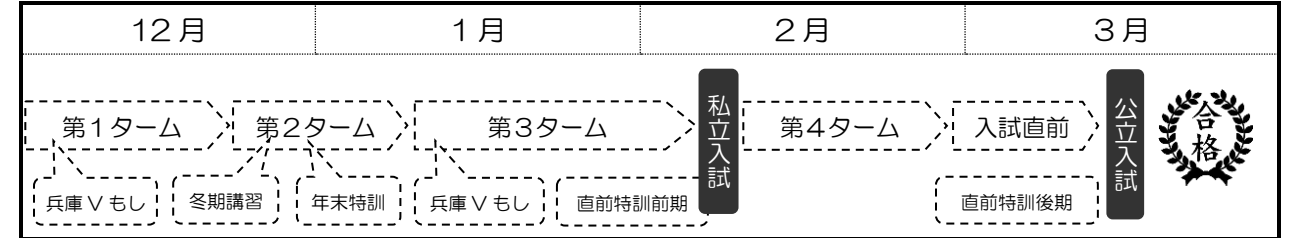

■3ヶ月追い込み講座 入試直前までを4つのタームに分けて受験指導!

【講習期間】 第1~4ターム: 12月1日(木)~2月25日(土)+公立入試直前まで
第2~4ターム: 12月24日(土)~2月25日(土)+公立入試直前まで

【受講料】 冬期講習受講料(割引特典) + 月謝・諸費(28,710円/税込) + 問題集代

受講開始時期	初回申込時費用(税込)			以降の費用(税込)	
	12月 月謝・諸費	冬期講習受講料 ※教材費・問題集含む	合計	1月 月謝・諸費	2月 月謝・諸費
12/1スタート	28,710円+問題集代 1,914円	29,050円	59,674円	28,710円	28,710円
12/24スタート	-	31,250円	31,250円	26,510円+問題集代 1,914円	28,710円

※ 数学でほとんどの学校で未習の「三平方の定理」を第1タームで指導しますので、12月1日スタートをおすすめします。

【日程】 ※第1・第3・第4タームは原則週3日授業をおこないます。

※詳しくは、別紙の「3ヶ月追い込み講座日程表」をご覧ください。

【授業内容】 ※校舎によっては各タームの授業内容が前後することもあります。

	第1ターム	第2ターム	第3ターム	第4ターム	入試直前には「入試直前特訓講座(有料)」の実戦問題演習で最終確認!
	1~2月の本格的な入試演習を前に、基礎力の強化、重要単元を実戦演習。	第2ターム 冬期講習・年末特訓(左記「授業内容」をご覧ください)	私学入試を意識した総合演習。制限時間内に合格点を確保する練習など、実戦力を鍛える。	公立高校入試問題演習。過去問題、予想問題などで、重要ポイントを確実におさえる。	
英語	《英文法と長文演習で得点力強化》 ・文法・単語・熟語の総整理①(私学入試・公立入試に対応)		《入試問題を意識した総合演習》 ・文法・単語・熟語の総整理② ・入試問題レベルの長文問題演習	《入試形式に的を絞った演習》 ・文法・単語・熟語の総整理③ ・入試レベルの総合実践演習	
数学	《入試頻出の「図形」を制覇!》 ・三平方の定理 ・三平方の定理の利用(平面図形、空間図形への利用)		《応用力強化と私学入試対策》 ・分野別入試問題演習(関数・図形) ・私立高校入試演習	《入試レベル実戦演習!》 ・入試問題演習(総合問題) ・公立高校入試演習	
国語	《基礎力、徹底養成》 ・論説文 ・説明文 ・小説文 ・古文・漢文 ・短歌・俳句		《応用力養成と私学入試問題演習》 ・論説文 ・説明文 ・小説文 ・随筆 ・古文 ・詩歌	《制限時間内に目標点を確保!》 ・入試実戦演習① ・入試実戦演習② ・入試実戦演習③	
理科	《教科書内容完了!》 ・自然と人間 ・科学技術		《中3単元の実力強化!》 ・地球と宇宙、運動、イオン問題演習 ・遺伝、自然と人間、科学技術問題演習	《過去の入試問題や予想問題演習》 ・分野別総合演習(生物・地学・化学・物理) ・公立入試演習	
社会	《公民と地理のポイントチェック》 ・公民: 経済・金融・財政 ・地理: 重要ポイント暗記テスト		《公民と歴史のポイントチェック》 ・公民: 社会保障・地球環境・国際社会 ・歴史: 重要ポイント暗記テスト	《全分野の高校入試問題演習》 ・分野別入試問題演習(地理・歴史・公民) ・公民: 重要ポイント暗記テスト	