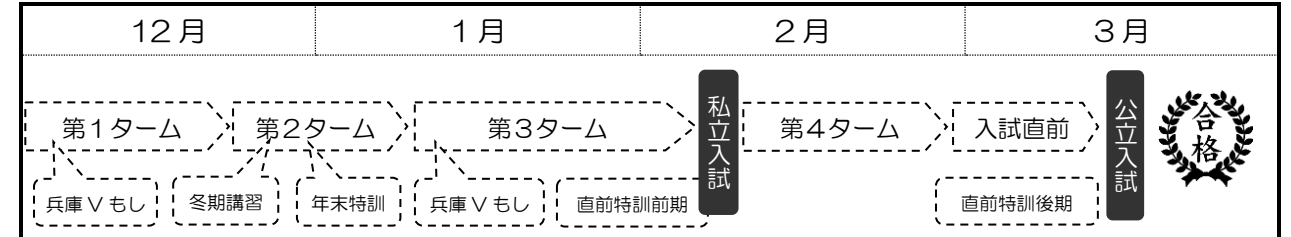

■3ヶ月追い込み講座 入試直前までを4つのタームに分けて受験指導！

【講習期間】 第1~4ターム：12月1日(木)~2月25日(土)+公立入試直前まで
第2~4ターム：12月24日(土)~2月25日(土)+公立入試直前まで

【受講料】 冬期講習受講料(割引特典) + 月謝・諸費(28,710円/税込) + 問題集代

受講開始時期	初回申込時費用(税込)			以降の費用(税込)	
	12月 月謝・諸費	冬期講習受講料 ※教材費・問題集含む	合計	1月 月謝・諸費	2月 月謝・諸費
12/1スタート	28,710円+問題集代 1,914円	29,050円	59,674円	28,710円	28,710円
12/24スタート	-	31,250円	31,250円	26,510円+問題集代 1,914円	28,710円

※数学でほとんどの学校で未習の「三平方の定理」を第1タームで指導しますので、12月1日スタートをおすすめします。

【日程】 ※第1・第3・第4タームは原則週3日授業をおこないます。

※詳しくは、別紙の「3ヶ月追い込み講座日程表」をご覧ください。

【授業内容】 ※校舎によっては各タームの授業内容が前後することもあります。

	第1ターム	第2ターム	第3ターム	第4ターム	入試直前には「入試直前特訓講座(有料)」の実戦問題演習で最終確認！
	1~2月の本格的な入試演習を前に、基礎力の強化、重要単元を実戦演習。	第2ターム 冬期講習・年末特訓(左記「授業内容」をご覧ください)	私学入試を意識した総合演習。制限時間内に合格点を確保する練習など、実戦力を鍛える。	公立高校入試問題演習。過去問題、予想問題などで、重要ポイントを確実におさえる。	
英語	《英文法と長文演習で得点力強化》 ・文法・単語・熟語の総整理①(私学入試・公立入試に対応)		《入試問題を意識した総合演習》 ・文法・単語・熟語の総整理② ・入試問題レベルの長文問題演習	《入試形式に的を絞った演習》 ・文法・単語・熟語の総整理③ ・入試レベルの総合実践演習	
数学	《入試頻出の「図形」を制覇！》 ・三平方の定理 ・三平方の定理の利用(平面図形、空間図形への利用)		《応用力強化と私学入試対策》 ・分野別入試問題演習(関数・図形) ・私立高校入試演習	《入試レベル実戦演習！》 ・入試問題演習(総合問題) ・公立高校入試演習	
国語	《基礎力、徹底養成》 ・論説文 ・説明文 ・小説文 ・古文・漢文 ・短歌・俳句		《応用力養成と私学入試問題演習》 ・論説文 ・説明文 ・小説文 ・随筆 ・古文 ・詩歌	《制限時間内に目標点を確保！》 ・入試実戦演習① ・入試実戦演習② ・入試実戦演習③	
理科	《教科書内容完了！》 ・自然と人間 ・科学技術		《中3単元の実力強化！》 ・地球と宇宙、運動、イオン問題演習 ・遺伝、自然と人間、科学技術問題演習	《過去の入試問題や予想問題演習》 ・分野別総合演習(生物・地学・化学・物理) ・公立入試演習	
社会	《公民と地理のポイントチェック》 ・公民：経済・金融・財政 ・地理：重要ポイント暗記テスト		《公民と歴史のポイントチェック》 ・公民：社会保障・地球環境・国際社会 ・歴史：重要ポイント暗記テスト	《全分野の高校入試問題演習》 ・分野別入試問題演習(地理・歴史・公民) ・公民：重要ポイント暗記テスト	