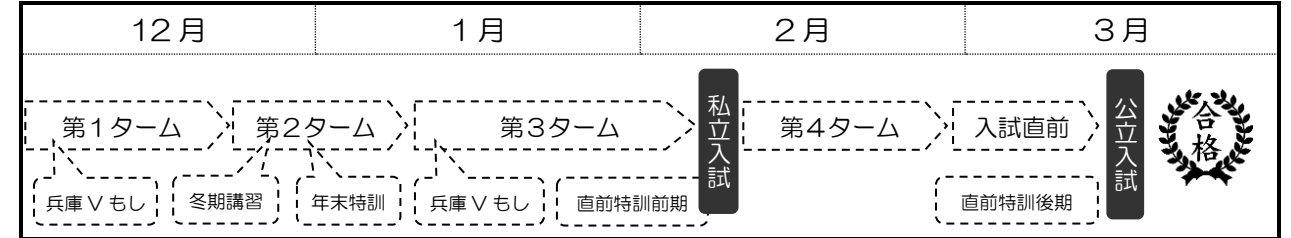

■3ヶ月追い込み講座 入試直前までを4つのタームに分けて受験指導!

【講習期間】 第1~4ターム: 12月1日(木)~2月25日(土)+公立入試直前まで
第2~4ターム: 12月26日(月)~2月25日(土)+公立入試直前まで

【受講料】 冬期講習受講料(割引特典) + 月謝・諸費(28,710円/税込) + 問題集代

受講開始時期	初回申込時費用(税込)			以降の費用(税込)	
	12月 月謝・諸費	冬期講習受講料 ※教材費・問題集含む	合計	1月 月謝・諸費	2月 月謝・諸費
12/1スタート	28,710円+問題集代 1,914円	29,050円	59,674円	28,710円	28,710円
12/26スタート	-	31,250円	31,250円	26,510円+問題集代 1,914円	28,710円

※数学でほとんどの学校で未習の「三平方の定理」を第1タームで指導しますので、12月1日スタートをおすすめします。

【日程】 ※第1・第3・第4タームは原則週3日授業をおこないます。

※詳しくは、別紙の「3ヶ月追い込み講座日程表」をご覧ください。

【授業内容】 ※校舎によっては各タームの授業内容が前後することもあります。

	第1ターム	第2ターム	第3ターム	第4ターム	入試直前には「入試直前特訓講座(有料)」の実戦問題演習で最終確認!
	1~2月の本格的な入試演習を前に、基礎力の強化、重要単元を実戦演習。	第2ターム 冬期講習・年末特訓(左記「授業内容」をご覧ください)	私学入試を意識した総合演習。制限時間内に合格点を確保する練習など、実戦力を鍛える。	公立高校入試問題演習。過去問題、予想問題などで、重要ポイントを確実におさえる。	
英語	《英文法と長文演習で得点力強化》 ・文法・単語・熟語の総整理①(私学入試・公立入試に対応)		《入試問題を意識した総合演習》 ・文法・単語・熟語の総整理② ・入試問題レベルの長文問題演習	《入試形式に的を絞った演習》 ・文法・単語・熟語の総整理③ ・入試レベルの総合実践演習	
数学	《入試頻出の「図形」を制覇!》 ・三平方の定理 ・三平方の定理の利用(平面図形、空間図形への利用)		《応用力強化と私学入試対策》 ・分野別入試問題演習(関数・図形) ・私立高校入試演習	《入試レベル実戦演習!》 ・入試問題演習(総合問題) ・公立高校入試演習	
国語	《基礎力、徹底養成》 ・論説文 ・説明文 ・小説文 ・古文・漢文 ・短歌・俳句		《応用力養成と私学入試問題演習》 ・論説文 ・説明文 ・小説文 ・随筆 ・古文 ・詩歌	《制限時間内に目標点を確保!》 ・入試実戦演習① ・入試実戦演習② ・入試実戦演習③	
理科	《教科書内容完了!》 ・自然と人間 ・科学技術		《中3単元の実力強化!》 ・地球と宇宙、運動、イオン問題演習 ・遺伝、自然と人間、科学技術問題演習	《過去の入試問題や予想問題演習》 ・分野別総合演習(生物・地学・化学・物理) ・公立入試演習	
社会	《公民と地理のポイントチェック》 ・公民: 経済・金融・財政 ・地理: 重要ポイント暗記テスト		《公民と歴史のポイントチェック》 ・公民: 社会保障・地球環境・国際社会 ・歴史: 重要ポイント暗記テスト	《全分野の高校入試問題演習》 ・分野別入試問題演習(地理・歴史・公民) ・公民: 重要ポイント暗記テスト	