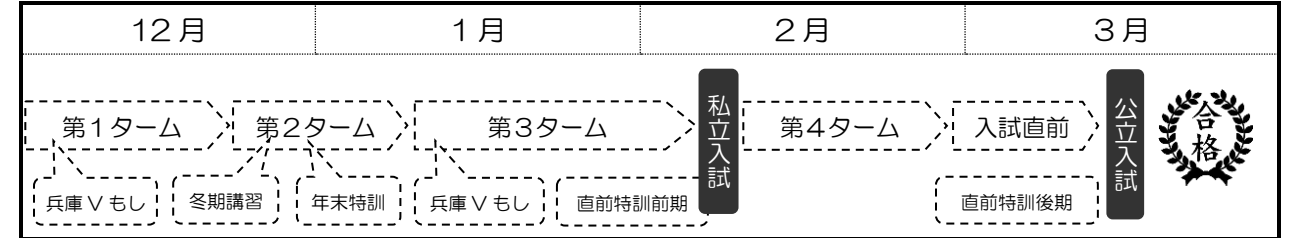

■3ヶ月追い込み講座 入試直前までを4つのタームに分けて受験指導!

【講習期間】 第1~4ターム: 12月1日(木)~2月25日(土)+公立入試直前まで
第2~4ターム: 12月24日(土)~2月25日(土)+公立入試直前まで

【受講料】 冬期講習受講料(割引特典) + 月謝・諸費(28,710円/税込) + 問題集代

受講開始時期	初回申込時費用(税込)			以降の費用(税込)	
	12月 月謝・諸費	冬期講習受講料 ※教材費・問題集含む	合計	1月 月謝・諸費	2月 月謝・諸費
12/1スタート	28,710円+問題集代 1,914円	29,050円	59,674円	28,710円	28,710円
12/24スタート	-	31,250円	31,250円	26,510円+問題集代 1,914円	28,710円

※数学でほとんどの学校で未習の「三平方の定理」を第1タームで指導しますので、12月1日スタートをおすすめします。

【日程】 ※第1・第3・第4タームは原則週3日授業をおこないます。

※詳しくは、別紙の「3ヶ月追い込み講座日程表」をご覧ください。

【授業内容】 ※校舎によっては各タームの授業内容が前後することもあります。

	第1ターム	第2ターム	第3ターム	第4ターム	入試直前には「入試直前特訓講座(有料)」の実戦問題演習で最終確認!
	1~2月の本格的な入試演習を前に、基礎力の強化、重要単元を実戦演習。	第2ターム 冬期講習・年末特訓(左記「授業内容」をご覧ください)	私学入試を意識した総合演習。制限時間内に合格点を確保する練習など、実戦力を鍛える。	公立高校入試問題演習。過去問題、予想問題などで、重要ポイントを確実におさえる。	
英語	《英文法と長文演習で得点力強化》 ・文法・単語・熟語の総整理①(私学入試・公立入試に対応)		《入試問題を意識した総合演習》 ・文法・単語・熟語の総整理② ・入試問題レベルの長文問題演習	《入試形式に的を絞った演習》 ・文法・単語・熟語の総整理③ ・入試レベルの総合実践演習	
数学	《入試頻出の「図形」を制覇!》 ・三平方の定理 ・三平方の定理の利用(平面図形、空間図形への利用)		《応用力強化と私学入試対策》 ・分野別入試問題演習(関数・図形) ・私立高校入試演習	《入試レベル実戦演習!》 ・入試問題演習(総合問題) ・公立高校入試演習	
国語	《基礎力、徹底養成》 ・論説文 ・説明文 ・小説文 ・古文・漢文 ・短歌・俳句		《応用力養成と私学入試問題演習》 ・論説文 ・説明文 ・小説文 ・随筆 ・古文 ・詩歌	《制限時間内に目標点を確保!》 ・入試実戦演習① ・入試実戦演習② ・入試実戦演習③	
理科	《教科書内容完了!》 ・自然と人間 ・科学技術		《中3単元の実力強化!》 ・地球と宇宙、運動、イオン問題演習 ・遺伝、自然と人間、科学技術問題演習	《過去の入試問題や予想問題演習》 ・分野別総合演習(生物・地学・化学・物理) ・公立入試演習	
社会	《公民と地理のポイントチェック》 ・公民: 経済・金融・財政 ・地理: 重要ポイント暗記テスト		《公民と歴史のポイントチェック》 ・公民: 社会保障・地球環境・国際社会 ・歴史: 重要ポイント暗記テスト	《全分野の高校入試問題演習》 ・分野別入試問題演習(地理・歴史・公民) ・公民: 重要ポイント暗記テスト	