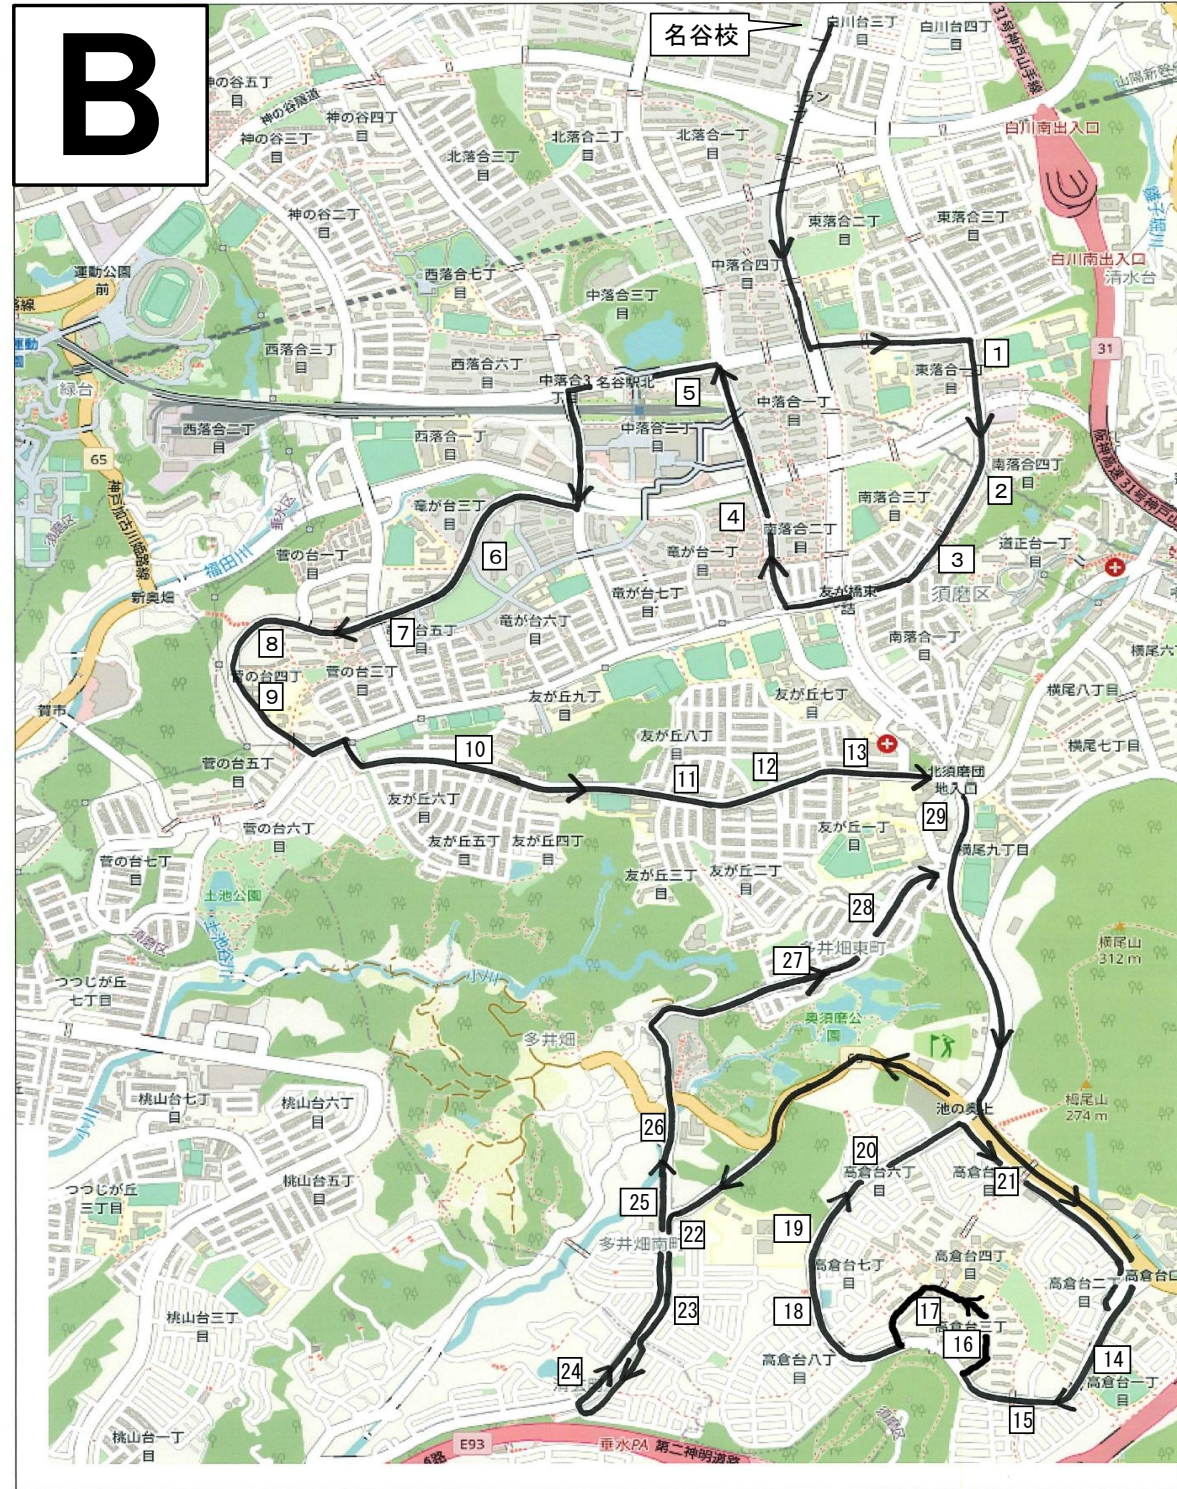

2022年度 冬期講習 送迎バス 時刻表

若松塾名谷校

2022/9/22版

B コース	授業開始時刻				帰り
	12:30	14:40	17:10	19:20	
塾出発	11:33	13:43	16:13	18:23	出発後
B-1 須磨東高校前	11:38	13:48	16:18	18:28	約5分
B-2 南落合4丁目	11:39	13:49	16:19	18:29	約6分
B-3 南落合3丁目	11:40	13:50	16:20	18:30	約7分
B-4 南落合2丁目	11:42	13:52	16:22	18:32	約9分
B-5 名谷駅前(ワコーレ須磨名谷駐車場前)	11:44	13:54	16:24	18:34	約11分
B-6 竜が台中学校前バス停	11:47	13:57	16:27	18:37	約14分
B-7 名谷南センター前バス停	11:48	13:58	16:28	18:38	約15分
B-8 菅の台1丁目バス停	11:49	13:59	16:29	18:39	約16分
B-9 菅の台小学校前バス停	11:50	14:00	16:30	18:40	約17分
B-10 北須磨団地バス停	11:52	14:02	16:32	18:42	約19分
B-11 多井畑小学校前	11:53	14:03	16:33	18:43	約20分
B-12 北須磨団地東口バス停	11:54	14:04	16:34	18:44	約21分
B-13 友が丘郵便局前バス停	11:55	14:05	16:35	18:45	約22分
B-14 高倉中学校前バス停	12:00	14:10	16:40	18:50	約27分
B-15 高倉台1丁目バス停	12:01	14:11	16:41	18:51	約28分
B-16 46号棟	12:02	14:12	16:42	18:52	約29分
B-17 YMC A向かい	12:02	14:12	16:42	18:52	約29分
B-18 高倉台8丁目バス停	12:03	14:13	16:43	18:53	約30分
B-19 高倉台7丁目バス停	12:04	14:14	16:44	18:54	約31分
B-20 高倉台6丁目バス停	12:05	14:15	16:45	18:55	約32分
B-21 配水場向かい	12:06	14:16	16:46	18:56	約33分
B-22 (市バス)多井畑南町向かい側	12:11	14:21	16:51	19:01	約38分
B-23 自動販売機斜め向かい側	12:12	14:22	16:52	19:02	約39分
B-24 清玄町バス停	12:14	14:24	16:54	19:04	約41分
B-25 パン工房ファンベック向かい	12:15	14:25	16:55	19:05	約42分
B-26 リポートフェリス向かい側	12:16	14:26	16:56	19:06	約43分
B-27 多井畑東町25電柱付近	12:17	14:27	16:57	19:07	約44分
B-28 まつおかアニマルクリニック前	12:18	14:28	16:58	19:08	約45分
B-29 バッティングセンター前	12:20	14:30	17:00	19:10	約47分
塾到着	12:30	14:40	17:10	19:20