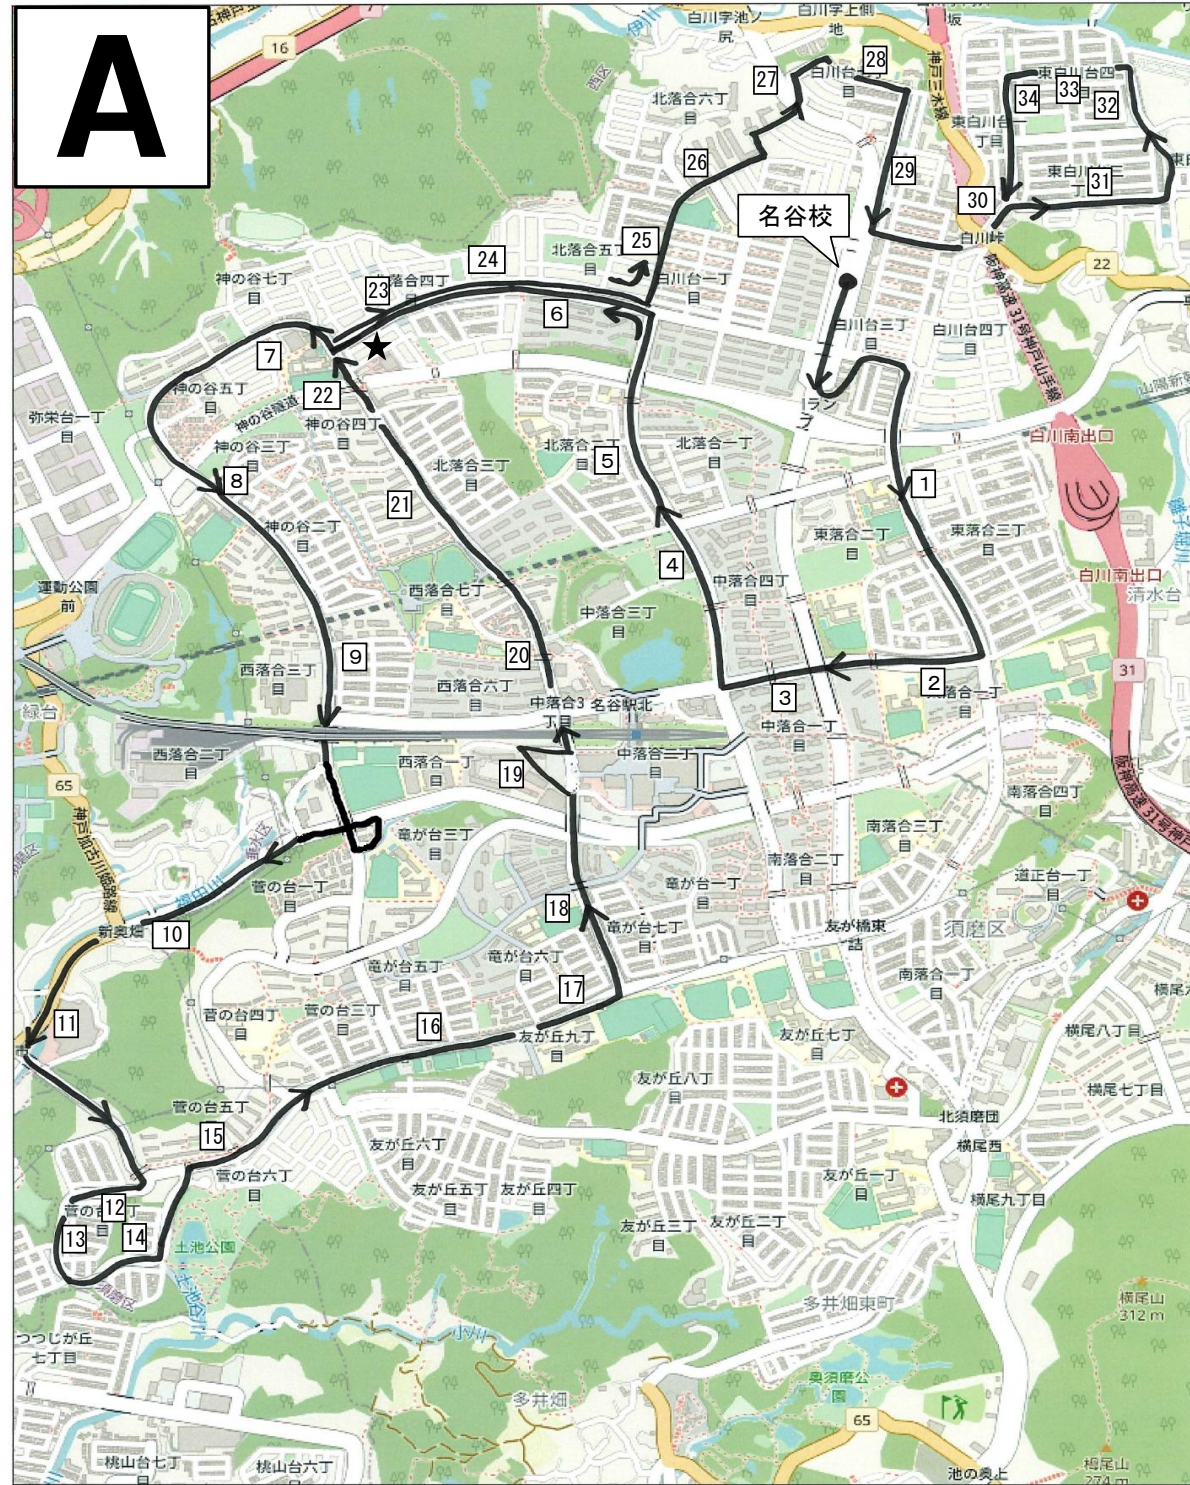

2022年度 冬期講習 送迎バス 時刻表

若松塾名谷校

2022/9/22版

A コース		授業開始時刻				送り
		12:30	14:40	17:10	19:20	
	塾出発	11:33	13:43	16:13	18:23	出発後
A-1	東落合小学校前	11:36	13:46	16:16	18:26	約3分
A-2	花谷小学校前バス停	11:37	13:47	16:17	18:27	約4分
A-3	中落合1丁目	11:38	13:48	16:18	18:28	約5分
A-4	北須磨文化センター前	11:39	13:49	16:19	18:29	約6分
A-5	北落合2丁目バス停	11:41	13:51	16:21	18:31	約8分
A-6	北落合5丁目バス停	11:42	13:52	16:22	18:32	約9分
A-7	神の谷7丁目バス停	11:44	13:54	16:24	18:34	約11分
A-8	西落合中学校前バス停	11:46	13:56	16:26	18:36	約13分
A-9	神戸医療センター前バス停	11:47	13:57	16:27	18:37	約14分
A-10	山陽奥畑バス停	11:50	14:00	16:30	18:40	約17分
A-11	山陽奥畑口バス停	11:52	14:02	16:32	18:42	約19分
A-12	菅の台小公園防火水槽向かい	11:53	14:03	16:33	18:43	約20分
A-13	菅の台7丁目バス停向かい	11:54	14:04	16:34	18:44	約21分
A-14	菅の台西公園集会所前	11:55	14:05	16:35	18:45	約22分
A-15	土池公園前バス停	11:56	14:06	16:36	18:46	約23分
A-16	名谷テニスガーデン前バス停	11:57	14:07	16:37	18:47	約24分
A-17	北須磨高校前バス停	11:58	14:08	16:38	18:48	約25分
A-18	竜が台小学校前バス停	11:59	14:09	16:39	18:49	約26分
A-19	西落合1丁目公園前	12:02	14:12	16:42	18:52	約29分
A-20	14団地前	12:04	14:14	16:44	18:54	約31分
A-21	北落合3丁目バス停	12:05	14:15	16:45	18:55	約32分
A-22	神の谷小学校前バス停	12:07	14:17	16:47	18:57	約34分
A-23	石原内科前	12:08	14:18	16:48	18:58	約10分
A-24	福山カイロプラクティクスオフィス前	12:09	14:19	16:49	18:59	約9分
A-25	駐車場前 (ゴミステーション前)	12:11	14:21	16:51	19:01	約38分
A-26	白川台中学校前	12:12	14:22	16:52	19:02	約39分
A-27	自治会掲示板前	12:13	14:23	16:53	19:03	約40分
A-28	白川小学校前	12:14	14:24	16:54	19:04	約41分
A-29	千原公園前	12:15	14:25	16:55	19:05	約42分
A-30	岡田歯科医院前	12:17	14:27	16:57	19:07	約44分
A-31	東白川台南通りバス停	12:18	14:28	16:58	19:08	約45分
A-32	東白川台東通りバス停	12:19	14:29	16:59	19:09	約46分
A-33	東白川台北通りバス停	12:22	14:32	17:02	19:12	約49分
A-34	東白川台西通りバス停	12:23	14:33	17:03	19:13	約50分
	塾到着	12:30	14:40	17:10	19:20	