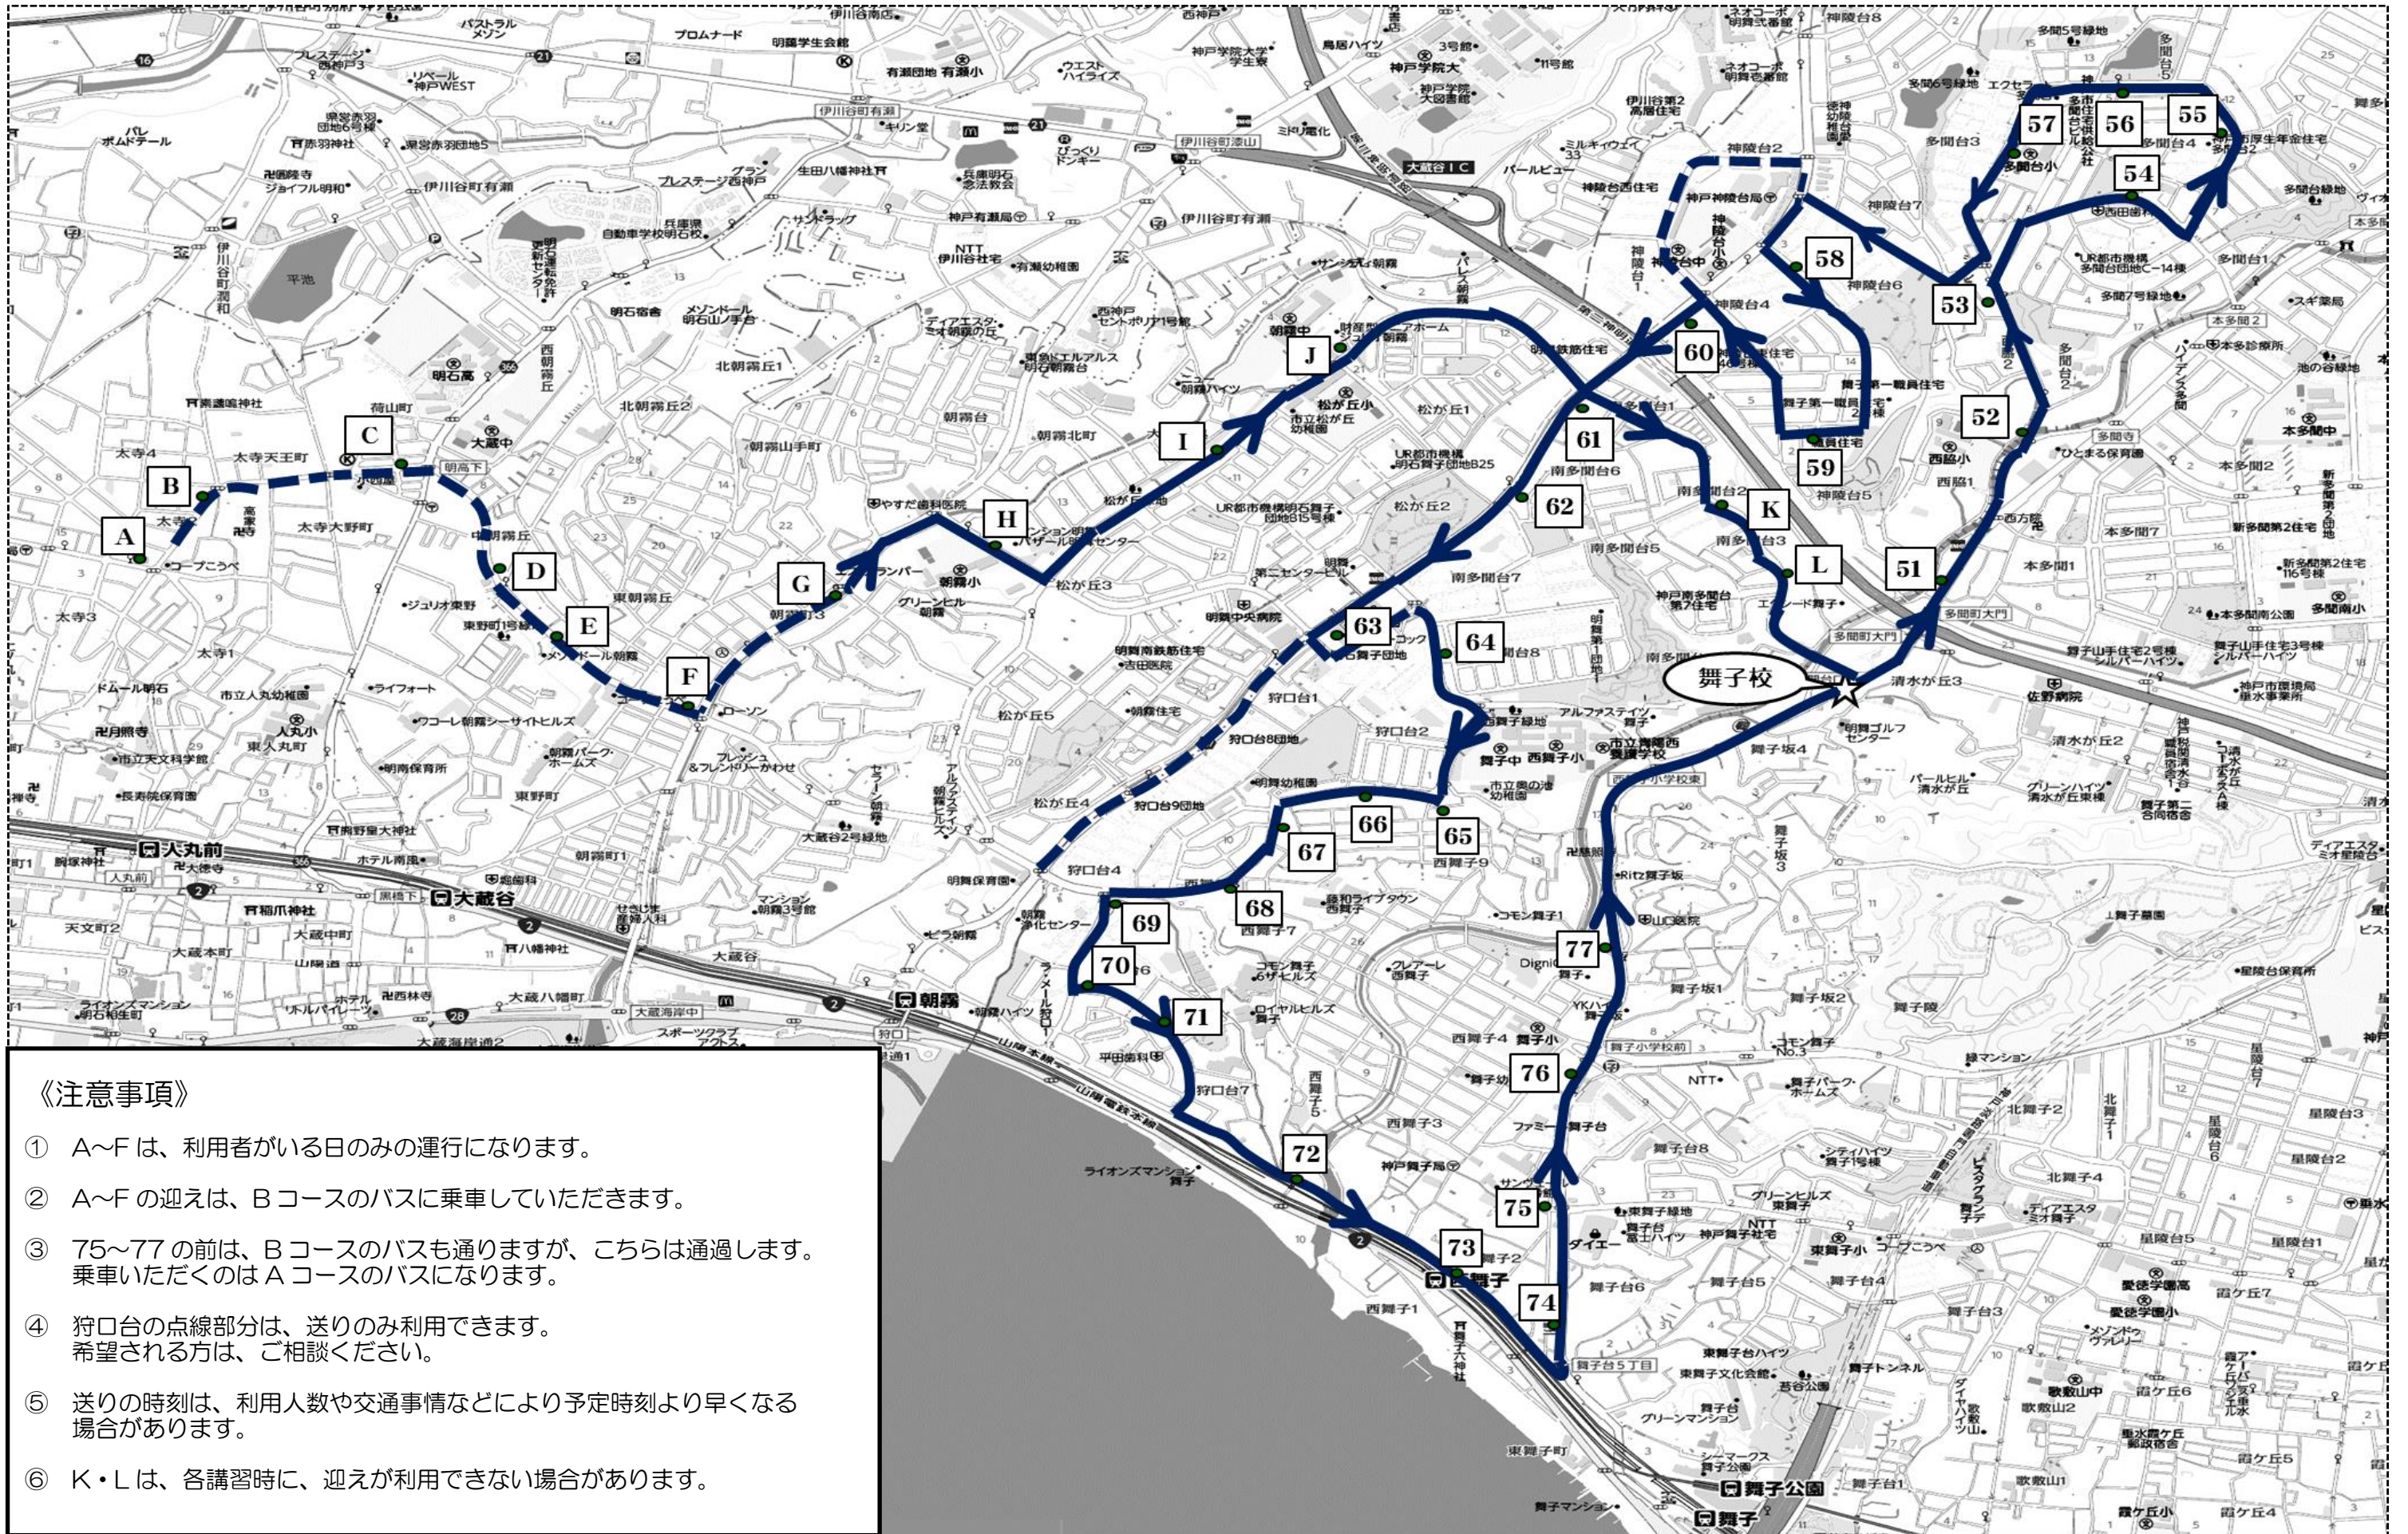

送迎バスコース図 (A: 神陵台・狩口台方面)

若松塾・舞子校

《注意事項》

- ① A～Fは、利用者がいる日のみの運行になります。
- ② A～Fの迎えは、Bコースのバスに乗車していただきます。
- ③ 75～77の前は、Bコースのバスも通りますが、こちらは通過します。乗車いただくのはAコースのバスになります。
- ④ 狩口台の点線部分は、送りのみ利用できます。希望される方は、ご相談ください。
- ⑤ 送りの時刻は、利用人数や交通事情などにより予定時刻より早くなる場合があります。
- ⑥ K・Lは、各講習時に、迎えが利用できない場合があります。

送迎バスコース図 (B: 星陵台・歌敷山方面)

若松塾・舞子校

《注意事項》

- ① A~Fと21・22は、利用者がいる日のみの運行になります。
- ② A~Fの送りは、Aコースのバスに乗車していただきます。
- ③ A~Fで乗車される方は、授業開始約30分前に舞子校着となります。
- ④ 北舞子方面の点線部分は、送りのみ利用できます。希望される方は、ご相談ください。
- ⑤ 送りの時刻は、利用人数や交通事情などにより予定時刻より早くなる場合があります。