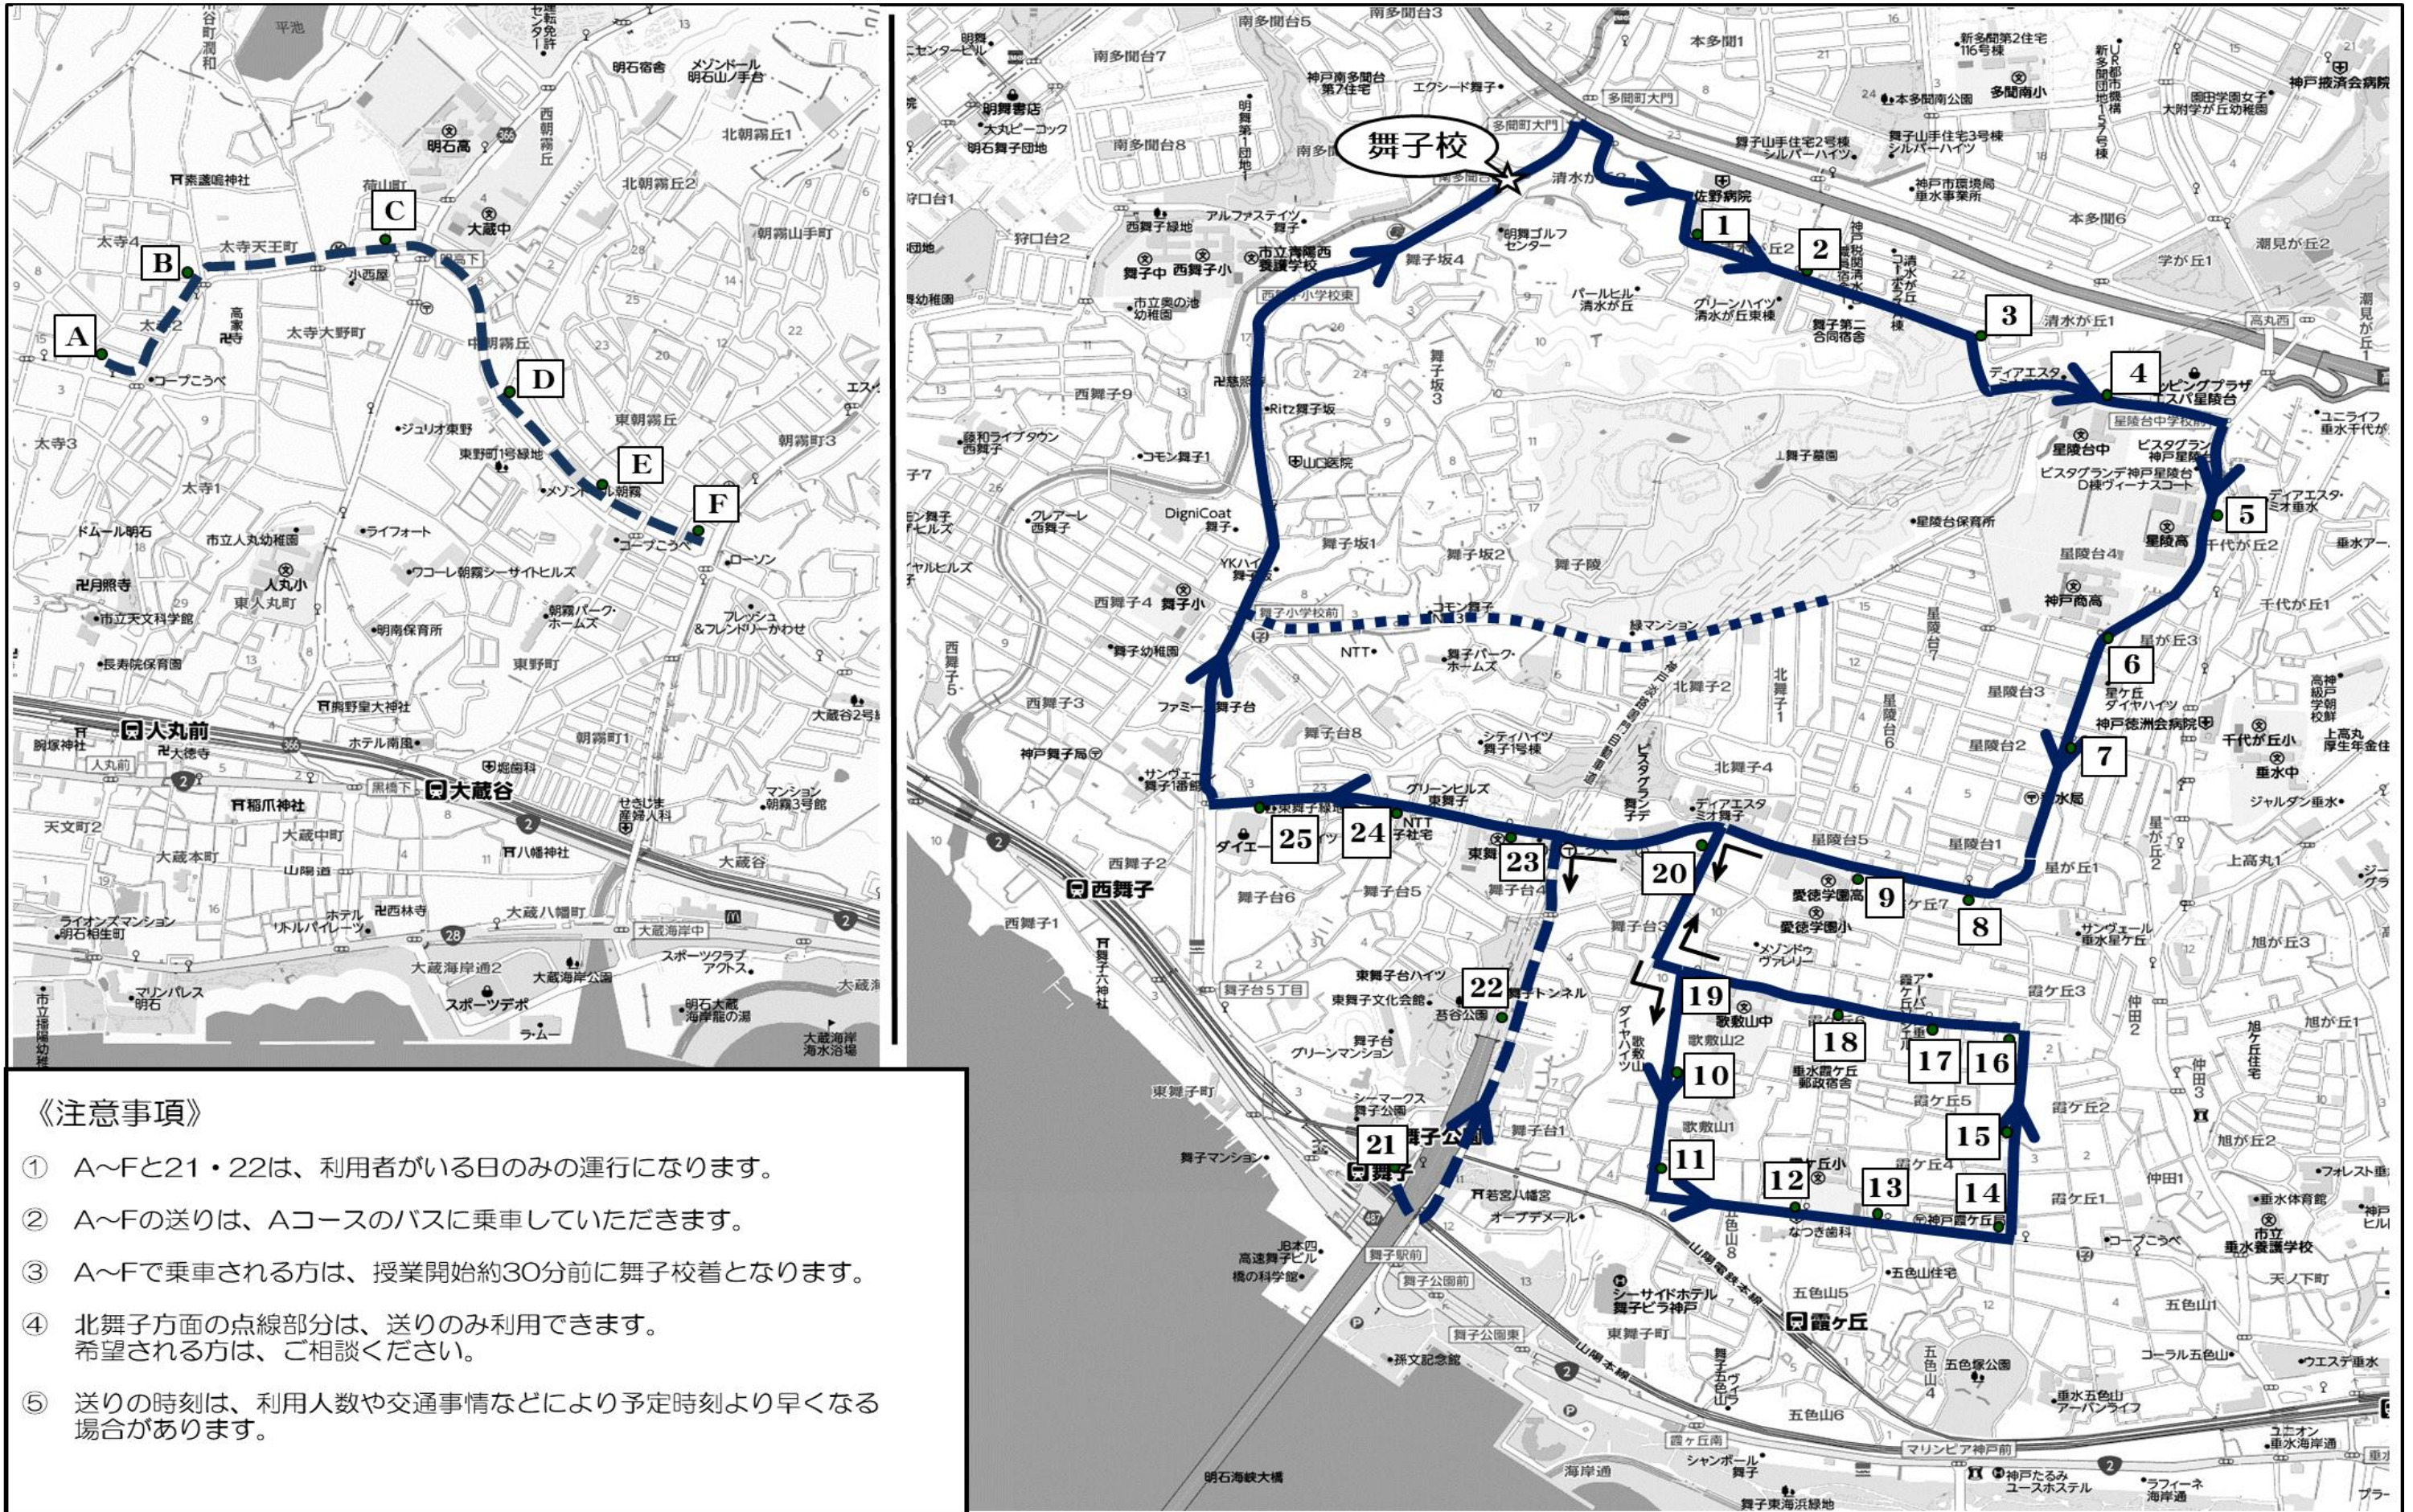

送迎バスコース図 (A: 神陵台・狩口台方面)

若松塾・舞子校

《注意事項》

- ① A～Fは、利用者がいる日のみの運行になります。
- ② A～Fの迎えは、Bコースのバスに乗車していただきます。
- ③ 75～77の前は、Bコースのバスも通りますが、こちらは通過します。乗車いただくのはAコースのバスになります。
- ④ 狩口台の点線部分は、送りのみ利用できます。希望される方は、ご相談ください。
- ⑤ 送りの時刻は、利用人数や交通事情などにより予定時刻より早くなる場合があります。
- ⑥ K・Lは、各講習時に、迎えが利用できない場合があります。

送迎バスコース図 (B: 星陵台・歌敷山方面)

若松塾・舞子校

《注意事項》

- ① A~Fと21・22は、利用者がいる日のみの運行になります。
- ② A~Fの送りは、Aコースのバスに乗車していただきます。
- ③ A~Fで乗車される方は、授業開始約30分前に舞子校着となります。
- ④ 北舞子方面の点線部分は、送りのみ利用できます。希望される方は、ご相談ください。
- ⑤ 送りの時刻は、利用人数や交通事情などにより予定時刻より早くなる場合があります。