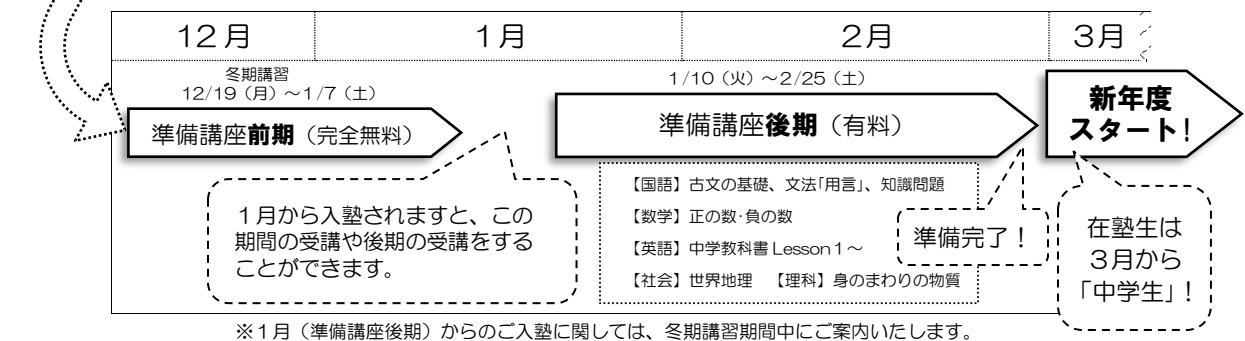

小学生

完全無料 冬期講習

※中1・2は
教材費・諸費のみ必要

12月19日(月)開講!
先着順に受付のため、定員になり次第受付を終了します。

【対象学年】小学2年生～中学2年生(開講学年・クラス編成は各校舎により異なります。)

【講習期間】12月19日(月)～1月7日(土)(12月29日(木)～1月4日(水)は休講)
※小3～中2は1月7日(土)に、講習で習う単元から出題される「力試しテスト」を実施します。

【教材費・諸費】小学2年生～小学6年生… **完全無料**
中学1年生・中学2年生… 2,750円(税込)

【申込方法】HP・お電話・LINEにて仮受付を承ります。(受付時間:午後1時～10時 日曜・祝日は除く)
※講習日程・時間割は、別紙の「冬期講習日程表」をご覧ください。
※学力診断テストの結果に関わらず、ご希望の講座・クラスにお申し込みいただけます。
※小4～小6は、復習のみ等、1日からの受講も可能です。詳細はお問い合わせください。
※費用につきましてはコンビニ決済でのお支払いとなりますので、お手続き時にご案内いたします。

◆小学2年生 若松塾の授業は楽しいよ!一度体験してみませんか。

小学2年	120分×2日	国語	漢字の学習、長文の読み取り、慣用句
		算数	かけ算の文章題、分数

◆小学3年生 塾で学習リズムを作り、できることをたくさん増やそう!

小学3年	復習	120分 ×1日	国語	主語・述語・修飾語、漢字の学習
			算数	かけ算の筆算(1)、小数
	予習	120分 ×3日	国語	物語文の読解、ことばの知識、漢字の学習
			算数	かけ算の筆算(2)
力試しテスト	30分×2科目	国語・算数	各科目における学習到達度が分かります	

◆小学4年生 学習の習慣をしっかりと身につけて、いよいよ高学年へ!

小学4年	復習	120分 ×1日	国語	長文の読解、指示語、漢字の学習
			算数	わり算の筆算
	予習	120分 ×4日	国語	物語文の読解、難しい漢字の読み取り、漢字の学習
			算数	面積
力試しテスト	30分×2科目	国語・算数	各科目における学習到達度が分かります	

◆小学5年生 この時期からしっかり目標を持った、1ランク意識の高い勉強へ!

小学5年	復習	120分 ×1日	国語	長文読解問題の解き方、和語・漢語・外来語、漢字の学習
			算数	分数のたし算とひき算
	予習	120分 ×4日	国語	物語文の読解、主語・述語・修飾語、漢字の学習、言葉の知識
			英語	英単語の学習
			算数	割合
	カ試しテスト	120分 ×2日	社会	1・2学期のまとめ、環境と公害
理科			電磁石のはたらき	
カ試しテスト	30分×2科目	国語・算数	各科目における学習到達度が分かります	

◆小学6年生 中学入学準備講座スタート!前期は「小学内容 + 英語 + 数学」

小学6年	中学入学準備講座・前期	予習	120分 ×4日	英語	中1英語の準備・1学期の先取り
				数学	正の数・負の数
				社会	中学校の学習へ向けての歴史(中1の1学期内容)
				理科	植物(中学生内容)
	カ試しテスト	30分【英語・国語】 30分【数学・算数】	各科目における学習到達度が分かります		

◆中学1・2年生 冬休み明けの実力テスト対策にも!

中学1年	160分×5日	英語	【予習】動詞の過去形など ※学区・進度により異なる場合あり。 【復習】2学期までの重要文法
		数学	【予習】空間図形 【復習】正負の数、文字式、方程式、比例・反比例
		国語	古文の読解、文法総合演習
		理科	活きている地球
演習	160分×1日	理科・社会	2学期までの学習内容の演習
カ試しテスト	30分×2科目	英語・数学	各科目における学習到達度が分かります
中学2年	160分×5日	英語	【予習】現在完了 または 受動態 ※学区・進度により異なる場合あり。 【復習】2学期までの重要文法
		数学	【予習】場合の数と確率 【復習】連立方程式、一次関数、図形、中1内容
		国語	説明的文章、文学的文章、文節と単語、品詞など
		理科	天気
演習	160分×1日	理科・社会	2学期までの学習内容の演習
カ試しテスト	30分×2科目	英語・数学	各科目における学習到達度が分かります

■□■お問い合わせは 若松塾 北鈴校 (078-594-8888) まで ■□■