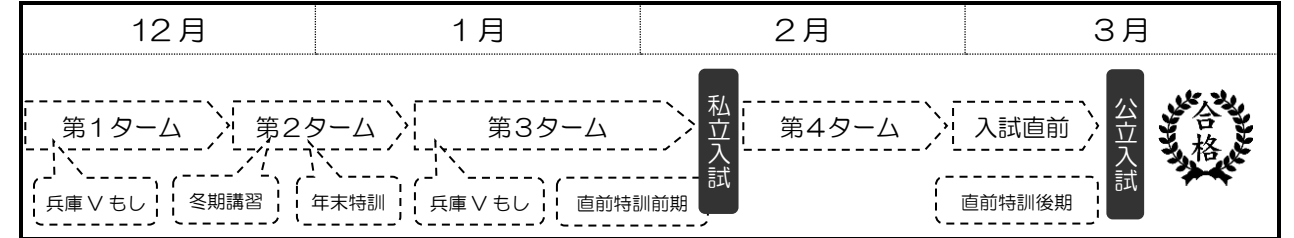

■3ヶ月追い込み講座 入試直前までを4つのタームに分けて受験指導!

【講習期間】 第1~4ターム: 12/1(木)~2/25(土)+公立入試直前まで

第2~4ターム: 12/24(土)~2/25(土)+公立入試直前まで

【受講料】 冬期講習受講料(※セット割引特典あり) + 月謝・諸費(28,710円/税込) + 問題集代

受講開始時期	初回申込時費用(税込)			以降の費用(税込)	
	12月 月謝・諸費	冬期講習受講料 ※教材費・問題集含む	合計	1月 月謝・諸費	2月 月謝・諸費
12/1スタート	28,710円+問題集代 1,914円	29,050円※	59,674円	28,710円	28,710円
12/24スタート	-	31,250円	31,250円	26,510円※+問題集代 1,914円	28,710円

※数学でほとんどの学校で未習の「三平方の定理」を第1タームで指導しますので、12月1日スタートをおすすめします。

【日程】 ※第1・第3・第4タームは原則週3日授業をおこないます。

※詳しくは、別紙の「3ヶ月追い込み講座日程表」をご覧ください。

【授業内容】 ※各タームの授業内容が前後することもあります。

	第1ターム	第2ターム	第3ターム	第4ターム	入試直前には「入試直前特訓講座(有料)」の実戦問題演習で最終確認!
	1~2月の本格的な入試演習を前に、基礎力の強化、重要単元を実戦演習。	第2ターム 冬期講習・年末特訓(左記「授業内容」をご覧ください)	私学入試を意識した総合演習。制限時間内に合格点を確保する練習など、実戦力を鍛える。	公立高校入試問題演習。過去問題、予想問題などで、重要ポイントを確実におさえる。	
英語	《英文法と長文演習で得点力強化》 ・文法・単語・熟語の総整理①(私学入試・公立入試に対応)		《入試問題を意識した総合演習》 ・文法・単語・熟語の総整理② ・入試問題レベルの長文問題演習	《入試形式に的を絞った演習》 ・文法・単語・熟語の総整理③ ・入試レベルの総合実践演習	
数学	《入試頻出の「図形」を制覇!》 ・三平方の定理 ・三平方の定理の利用(平面図形、空間図形への利用)		《応用力強化と私学入試対策》 ・分野別入試問題演習(関数・図形) ・私立高校入試演習	《入試レベル実戦演習!》 ・入試問題演習(総合問題) ・公立高校入試演習	
国語	《基礎力、徹底養成》 ・論説文 ・説明文 ・小説文 ・古文・漢文 ・短歌・俳句		《応用力養成と私学入試問題演習》 ・論説文 ・説明文 ・小説文 ・随筆 ・古文 ・詩歌	《制限時間内に目標点を確保!》 ・入試実戦演習① ・入試実戦演習② ・入試実戦演習③	
理科	《教科書内容完了!》 ・自然と人間 ・科学技術		《中3単元の実力強化!》 ・地球と宇宙、運動、イオン問題演習 ・遺伝、自然と人間、科学技術問題演習	《過去の入試問題や予想問題演習》 ・分野別総合演習(生物・地学・化学・物理) ・公立入試演習	
社会	《公民と地理のポイントチェック》 ・公民: 経済・金融・財政 ・地理: 重要ポイント暗記テスト		《公民と歴史のポイントチェック》 ・公民: 社会保障・地球環境・国際社会 ・歴史: 重要ポイント暗記テスト	《全分野の高校入試問題演習》 ・分野別入試問題演習(地理・歴史・公民) ・公民: 重要ポイント暗記テスト	