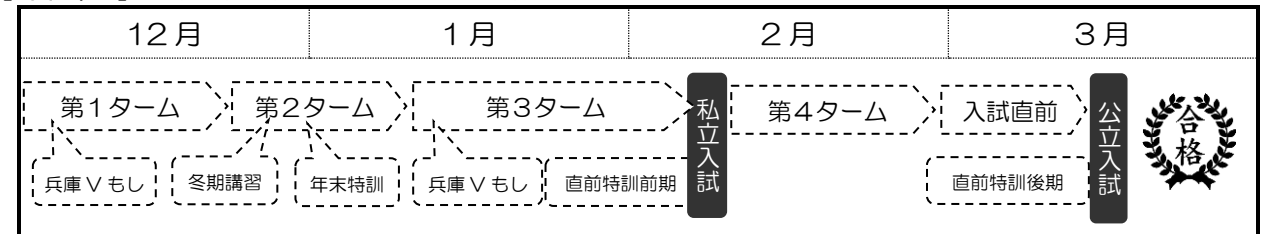

冬期講習のオプション講座のため、年末特訓のみの受講はできません。

■3ヶ月追い込み講座 入試直前までを4つのタームに分けて受験指導!

【講習期間】第1ターム~12/1(木)~2/25(土)+公立入試直前まで

第2ターム~12/26(月)~2/25(土)+公立入試直前まで

【受講料】冬期講習受講料(割引特典)+月謝・諸費(28,710円/税込)+問題集代

受講開始時期	初回申込時費用(税込)			以降の費用(税込)	
	12月 月謝・諸費	冬期講習受講料 ※教材費・問題集含む	合計	1月 月謝・諸費	2月 月謝・諸費
12/1スタート	28,710円+問題集代1,914	29,050円	59,674円	28,710円	28,710円
12/26スタート	-	31,250円	31,250円	26,510円+問題集代1,914円	28,710円

※数学では、ほとんどの学校で未習の「三平方の定理」を第1タームで指導しますので、12月1日スタートをおすすめします。

【日程】※第1・第3・第4タームは原則週3日授業をおこないます。

※詳しくは、別紙の「3ヶ月追い込み講座日程表」をご覧ください。

【授業内容】※各タームの授業内容が前後することもあります。

	第1ターム	第2ターム	第3ターム	第4ターム	入試直前には「入試直前特訓講座(有料)」の実戦問題演習で最終確
	1~2月の本格的な入試演習を前に、基礎力の強化、重要単元を実戦演習!	冬期講習・年末特訓(左記「授業内容」をご覧ください)	私学入試を意識した総合演習。制限時間内に合格点を確保する練習など、実戦力を鍛える!	公立高校入試問題演習。過去問題、予想問題などで、重要ポイントを確実におさえる!	
英語	《英文法と長文演習で得点力強化》 ・文法・単語・熟語の総整理① (私学入試・公立入試に対応)		《入試問題を意識した総合演習》 ・文法・単語・熟語の総整理② ・入試問題レベルの長文問題演習	《入試形式に的を絞った演習》 ・文法・単語・熟語の総整理③ ・入試レベルの総合実践演習	
数学	《入試頻出の「図形」を制覇!》 ・三平方の定理 ・三平方の定理の利用 (平面図形、空間図形への利用)		《応用力強化と私学入試対策》 ・分野別入試問題演習(関数・図形) ・私立高校入試演習	《入試レベル実戦演習!》 ・入試問題演習(総合問題) ・公立高校入試演習	
国語	《基礎力、徹底養成》 ・論説文 ・説明文 ・小説文 ・古文・漢文 ・短歌・俳句		《応用力養成と私学入試問題演習》 ・論説文 ・説明文 ・小説文 ・随筆 ・古文 ・詩歌	《制限時間内に目標点を確保!》 ・入試実戦演習① ・入試実戦演習② ・入試実戦演習③	
理科	《教科書内容完了!》 ・自然と人間 ・科学技術		《中3単元の実力強化!》 ・地球と宇宙、運動、イオン問題演習 ・遺伝、自然と人間、科学技術問題演習	《過去の入試問題や予想問題演習》 ・分野別総合演習(生物・地学・化学・物理) ・公立入試演習	
社会	《公民と地理のポイントチェック》 ・公民: 経済・金融・財政 ・地理: 重要ポイント暗記テスト		《公民と歴史のポイントチェック》 ・公民: 社会保障・地球環境・国際社会 ・歴史: 重要ポイント暗記テスト	《全分野の高校入試問題演習》 ・分野別入試問題演習(地理・歴史・公民) ・公民: 重要ポイント暗記テスト	