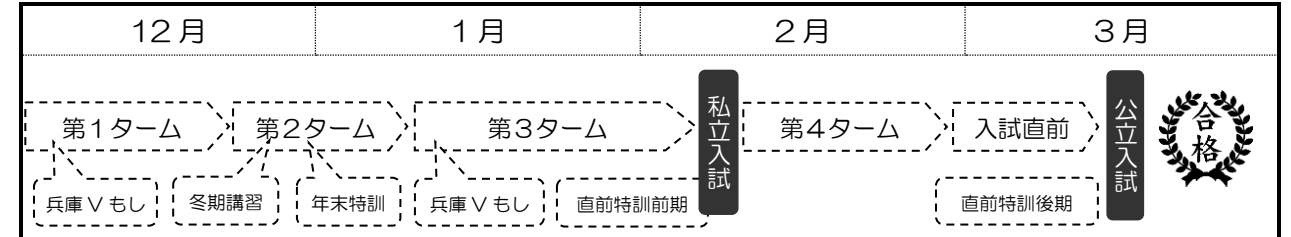

冬期講習のオプション講座のため、年末特訓のみの受講はできません。

■3ヶ月追い込み講座 入試直前までを4つのタームに分けて受験指導!

【講習期間】 第1~4ターム:12月1日(木)~2月25日(土)+公立入試直前まで  
第2~4ターム:12月24日(土)~2月25日(土)+公立入試直前まで

【受講料】 冬期講習受講料(割引特典) + 月謝・諸費(28,710円/税込) + 問題集代

受講開始時期	初回申込時費用(税込)			以降の費用(税込)	
	12月 月謝・諸費	冬期講習受講料 ※教材費・問題集含む	合計	1月 月謝・諸費	2月 月謝・諸費
12/1スタート	28,710円+問題集代 1,914円	29,050円	59,674円	28,710円	28,710円
12/24スタート	-	31,250円	31,250円	26,510円+問題集代 1,914円	28,710円

※数学でほとんどの学校で未習の「三平方の定理」を第1タームで指導しますので、12月1日スタートをおすすめします。

【日程】 ※第1・第3・第4タームは原則週3日授業をおこないます。

※詳しくは、別紙の「3ヶ月追い込み講座日程表」をご覧ください。

【授業内容】 ※校舎によっては各タームの授業内容が前後することもあります。

	第1ターム	第2ターム	第3ターム	第4ターム	入試直前には「入試直前特訓講座(有料)」の実戦問題演習で最終確認!
	1~2月の本格的な入試演習を前に、基礎力の強化、重要単元を実戦演習。	第2ターム 冬期講習・年末特訓(左記「授業内容」をご覧ください)	私学入試を意識した総合演習。制限時間内に合格点を確保する練習など、実戦力を鍛える。	公立高校入試問題演習。過去問題、予想問題などで、重要ポイントを確実におさえる。	
英語	《英文法と長文演習で得点力強化》 ・文法・単語・熟語の総整理①(私学入試・公立入試に対応)		《入試問題を意識した総合演習》 ・文法・単語・熟語の総整理② ・入試問題レベルの長文問題演習	《入試形式に的を絞った演習》 ・文法・単語・熟語の総整理③ ・入試レベルの総合実践演習	
数学	《入試頻出の「図形」を制覇!》 ・三平方の定理 ・三平方の定理の利用(平面図形、空間図形への利用)		《応用力強化と私学入試対策》 ・分野別入試問題演習(関数・図形) ・私立高校入試演習	《入試レベル実戦演習!》 ・入試問題演習(総合問題) ・公立高校入試演習	
国語	《基礎力、徹底養成》 ・論説文 ・説明文 ・小説文 ・古文・漢文 ・短歌・俳句		《応用力養成と私学入試問題演習》 ・論説文 ・説明文 ・小説文 ・随筆 ・古文 ・詩歌	《制限時間内に目標点を確保!》 ・入試実戦演習① ・入試実戦演習② ・入試実戦演習③	
理科	《教科書内容完了!》 ・自然と人間 ・科学技術		《中3単元の実力強化!》 ・地球と宇宙、運動、イオン問題演習 ・遺伝、自然と人間、科学技術問題演習	《過去の入試問題や予想問題演習》 ・分野別総合演習(生物・地学・化学・物理) ・公立入試演習	
社会	《公民と地理のポイントチェック》 ・公民:経済・金融・財政 ・地理:重要ポイント暗記テスト		《公民と歴史のポイントチェック》 ・公民:社会保障・地球環境・国際社会 ・歴史:重要ポイント暗記テスト	《全分野の高校入試問題演習》 ・分野別入試問題演習(地理・歴史・公民) ・公民:重要ポイント暗記テスト	