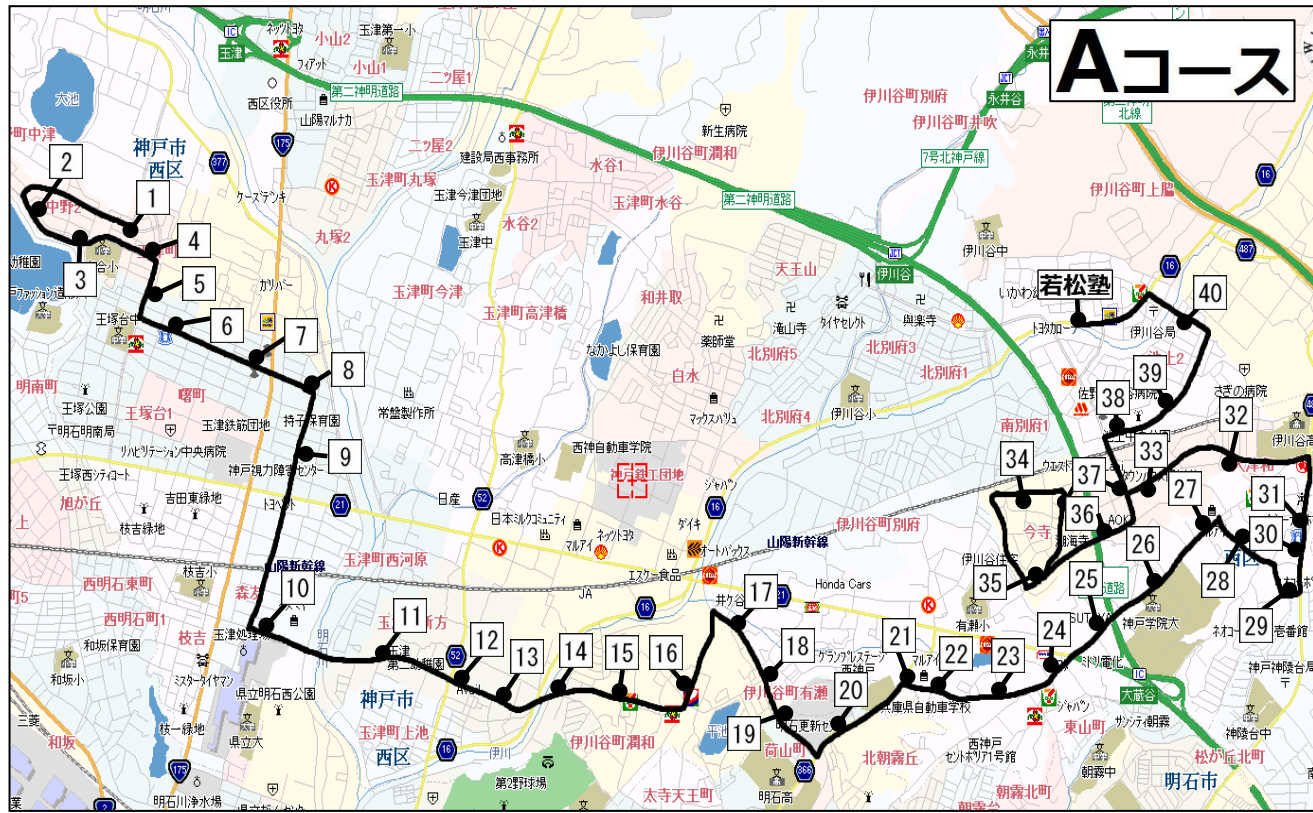

若松塾伊川谷校 バス時刻表(2022年度冬期講習)

Aコース	中3	小学生	中学生
1 丸山公園前バス停	12:30 開始	17:20 開始	19:30 開始
2 出合中野公園前バス停	11:38	16:28	18:38
3 中野2丁目南バス停	11:38	16:28	18:38
4 中野1丁目南バス停	11:39	16:29	18:39
5 中野東口バス停	11:40	16:30	18:40
6 王塚台5丁目バス停	11:41	16:31	18:41
7 王塚台東口バス停	11:42	16:32	18:42
8 山口電気さん前	11:43	16:33	18:43
9 持子公園前	11:43	16:33	18:43
10 讃岐うどん店向かい側	11:46	16:36	18:46
11 ベルデ玉津前バス停	11:47	16:37	18:47
12 アクティオ前	11:48	16:38	18:48
13 玉津東団地前バス停	11:49	16:39	18:49
14 東玉津橋バス停	11:50	16:40	18:50
15 井出バス停	11:50	16:40	18:50
16 めぐみの郷さん前	11:51	16:41	18:51
17 赤羽下川公園向かい	11:52	16:42	18:52
18 赤羽中央バス停	11:53	16:43	18:53
19 アサダリハビリデイサービスさん向かい	11:53	16:43	18:53
20 ヤマザキショップさん前	11:54	16:44	18:54
21 ヤマト運輸さん向かい	11:55	16:45	18:55
22 石塚バス停前	11:56	16:46	18:56
23 漆山下バス停	11:57	16:47	18:57
24 日向バス停	11:57	16:47	18:57
25 有瀬橋の上	12:02	16:52	19:02
26 神戸学院前バス停	12:03	16:53	19:03
27 ゴルフキッズさん前	12:04	16:54	19:04
28 グランプレステージ神戸神楽台前	12:05	16:55	19:05
29 ネオコーポ向かい(株式会社リクラスさん前)	12:05	16:55	19:05
30 伊勢田酒店さん前	12:08	16:58	19:08
31 長尾辻バス停(スペースギャラリー前)	12:10	17:00	19:10
32 エスペランス大津和前	12:12	17:02	19:12
33 (有)タケダさん向かい	12:13	17:03	19:13
34 シャルマンローズ前	12:15	17:05	19:15
35 エクセレント今寺向かい	12:16	17:06	19:16
36 焼肉Rakuchinさん向かい	12:16	17:06	19:16
37 大津和バス停	12:17	17:07	19:17
38 池上中央公園バス停	12:18	17:08	19:18
39 池上二丁目バス停	12:19	17:09	19:19
40 ヘアサロン103さん前	12:20	17:10	19:20

※「12:30開始」のバスは
中3生の12:30開始の授業がある日のみ運行します。

- ★バス利用者への注意
- ◎図中のバス停の位置は、迎え便のバスに乗る位置です。
 - ◎送り便のバスから降りる位置は道路をはさんで反対側になります。
 - ◎バスを待っている間、大声で話したり、近所の人に迷惑になるような行為をしないこと。
 - ◎塾バスが来たら、はっきりわかるように手を挙げて合図して下さい。
 - ◎迎えの時刻は、早くなることはありませんが、交通事情により遅れることがあります。バスが来るまで待ちましょう。
 - ◎送りの時刻は、交通事情や乗車人数によって前後します。
 - ◎バスに乗ったら奥へ移動するようにお願いします。
 - ◎到着予定の2分前にはバス停にお待ちください。
 - ◎曜日によって、利用予定のないバス停には一旦停止せず、通過する場合があります。(確認のため、徐行運転はします。)