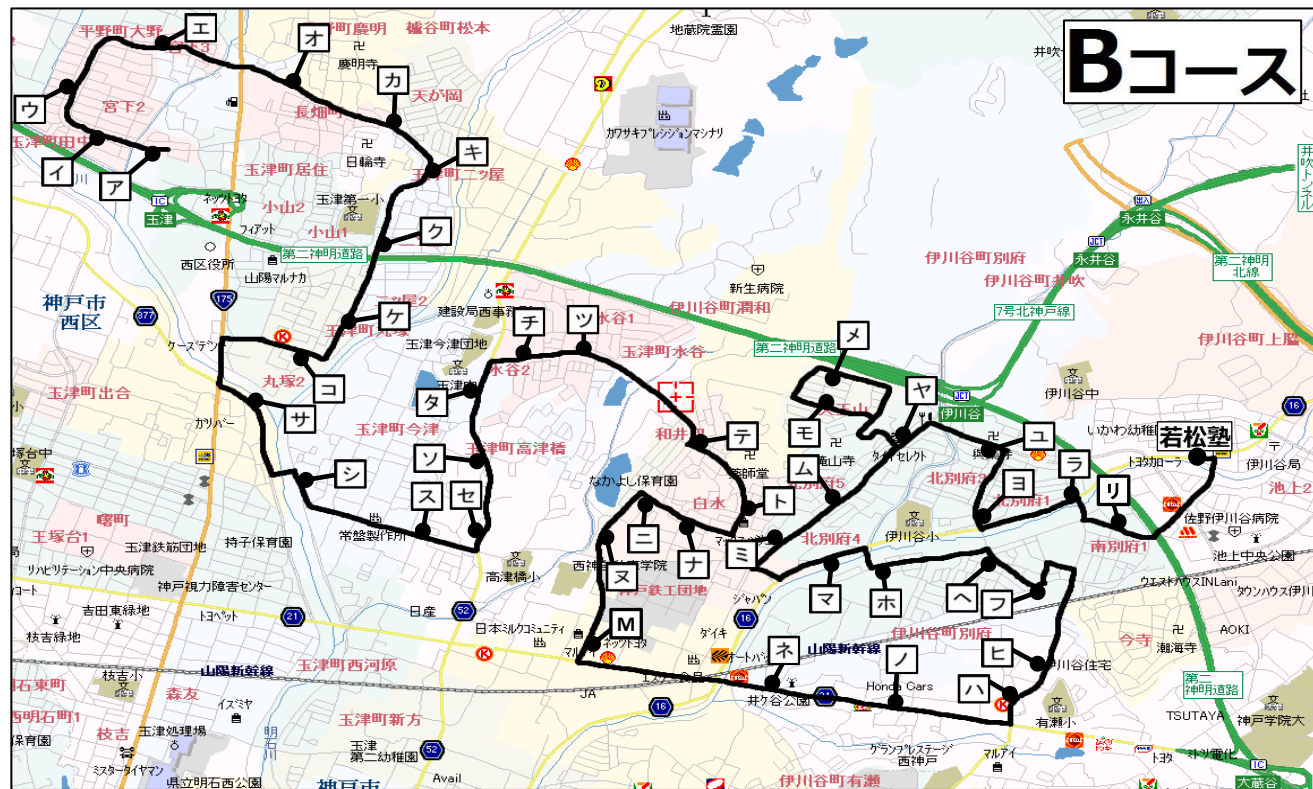

若松塾伊川谷校 バス時刻表(2022年度冬期講習)

Aコース	中3	小学生	中学生
1 丸山公園前バス停	12:30 開始	17:20 開始	19:30 開始
2 出合中野公園前バス停	11:38	16:28	18:38
3 中野2丁目南バス停	11:38	16:28	18:38
4 中野1丁目南バス停	11:39	16:29	18:39
5 中野東口バス停	11:40	16:30	18:40
6 王塚台5丁目バス停	11:41	16:31	18:41
7 王塚台東口バス停	11:42	16:32	18:42
8 山口電気さん前	11:43	16:33	18:43
9 持子公園前	11:43	16:33	18:43
10 讃岐うどん店向かい側	11:46	16:36	18:46
11 ベルデ玉津前バス停	11:47	16:37	18:47
12 アクティオ前	11:48	16:38	18:48
13 玉津東団地前バス停	11:49	16:39	18:49
14 東玉津橋バス停	11:50	16:40	18:50
15 井出バス停	11:50	16:40	18:50
16 めぐみの郷さん前	11:51	16:41	18:51
17 赤羽下川公園向かい	11:52	16:42	18:52
18 赤羽中央バス停	11:53	16:43	18:53
19 アサダリハビリデイサービスさん向かい	11:53	16:43	18:53
20 ヤマザキショップさん前	11:54	16:44	18:54
21 ヤマト運輸さん向かい	11:55	16:45	18:55
22 石塚バス停前	11:56	16:46	18:56
23 漆山下バス停	11:57	16:47	18:57
24 日向バス停	11:57	16:47	18:57
25 有瀬橋の上	12:02	16:52	19:02
26 神戸学院前バス停	12:03	16:53	19:03
27 ゴルフキッズさん前	12:04	16:54	19:04
28 グランプレステージ神戸神楽台前	12:05	16:55	19:05
29 ネオコーポ向かい(株式会社リクラスさん前)	12:05	16:55	19:05
30 伊勢田酒店さん前	12:08	16:58	19:08
31 長尾辻バス停(スペースギャラリー前)	12:10	17:00	19:10
32 エスペランス大津和前	12:12	17:02	19:12
33 (有)タケダさん向かい	12:13	17:03	19:13
34 シャルマンローズ前	12:15	17:05	19:15
35 エクセレント今寺向かい	12:16	17:06	19:16
36 焼肉Rakuchinさん向かい	12:16	17:06	19:16
37 大津和バス停	12:17	17:07	19:17
38 池上中央公園バス停	12:18	17:08	19:18
39 池上二丁目バス停	12:19	17:09	19:19
40 ヘアサロン103さん前	12:20	17:10	19:20

※「12:30開始」のバスは
中3生の12:30開始の授業がある日のみ運行します。

- ★バス利用者への注意
- ◎図中のバス停の位置は、迎え便のバスに乗る位置です。
 - ◎送り便のバスから降りる位置は道路をはさんで反対側になります。
 - ◎バスを待っている間、大声で話したり、近所の人に迷惑になるような行為をしないこと。
 - ◎塾バスが来たら、はっきりわかるように手を挙げて合図して下さい。
 - ◎迎えの時刻は、早くなることはありませんが、交通事情により遅れることがあります。バスが来るまで待ちましょう。
 - ◎送りの時刻は、交通事情や乗車人数によって前後します。
 - ◎バスに乗ったら奥へ移動するようにお願いします。
 - ◎到着予定の2分前にはバス停にお待ちください。
 - ◎曜日によって、利用予定のないバス停には一旦停止せず、通過する場合があります。(確認のため、徐行運転はします。)