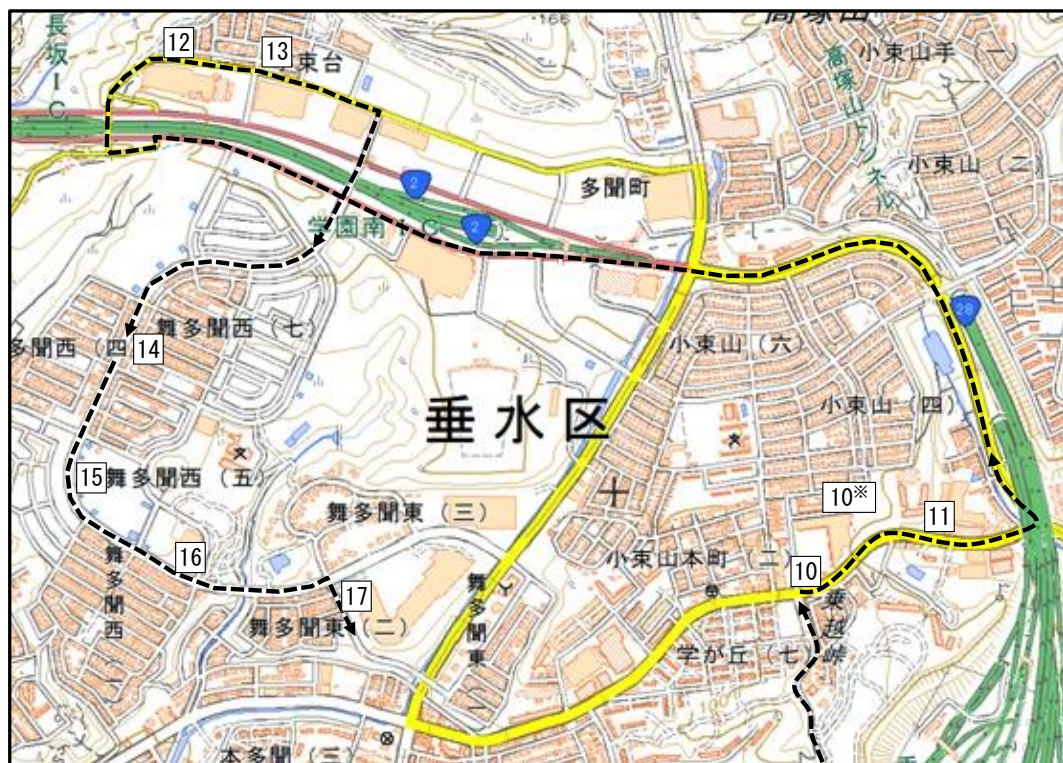

若松塾学園校 冬期講習送迎バス時刻表 Aコース

2022 冬期講習

【本多聞・学が丘方面】

	バス停	12:40 開始	17:10 終了	16:40 開始	19:20 終了	17:20 開始	19:20 終了	19:30 開始	22:10 終了
1	火の蔵西公園前	11:59	17:20	15:59	19:30	16:39	19:30	18:45	22:15
2	本多聞南公園前	11:59	17:20	15:59	19:30	16:39	19:30	18:45	22:15
3	西元歯科医院前	12:00	17:21	16:00	19:31	16:40	19:31	18:46	22:16
4	寺の町公園前	12:01	17:22	16:01	19:32	16:41	19:32	18:47	22:17
5	本多聞7丁目バス停	12:02	17:23	16:02	19:33	16:42	19:33	18:48	22:18
6	本多聞5丁目バス停	12:03	17:24	16:03	19:34	16:43	19:34	18:49	22:19
7	本多聞4丁目角	12:03	17:24	16:03	19:34	16:43	19:34	18:49	22:19
7*	本多聞公園前		17:25		19:35		19:35		22:20
8	藤原医院前	12:05	17:27	16:05	19:37	16:45	19:37	18:51	22:22
9	ドルミハイツ前	12:07	17:29	16:07	19:39	16:47	19:39	18:53	22:24

※ 12/3～毎週土曜日のみ16:40開始バス運行、17:20開始バス運休
(ただし、12/24は17:20開始バス運行、16:40開始バス運休)

【小東山・舞多聞方面】

	バス停	12:40 開始	17:10 終了	16:40 開始	19:20 終了	17:20 開始	19:20 終了	19:30 開始	22:10 終了
10*	フェルティプラザ垂水丘の街		17:34		19:44		19:44		22:30
10	東多聞バス停[グルメシティ前]	12:09	17:35	16:09	19:45	16:49	19:45	18:55	22:31
11	PALMARA垂水ヒルズ前	12:10	17:36	16:10	19:46	16:50	19:46	18:56	22:32
12	小東山西バス停	12:20	17:48	16:20	19:58	17:00	19:58	19:06	22:40
13	小東台バス停	12:20	17:48	16:20	19:58	17:00	19:58	19:06	22:40
14	舞多聞西7丁目バス停	12:23	17:51	16:23	20:01	17:03	20:01	19:09	22:42
15	舞多聞西5丁目バス停	12:24	17:52	16:24	20:02	17:04	20:02	19:10	22:43
16	学園南公園前バス停	12:25	17:53	16:25	20:03	17:05	20:03	19:11	22:43
17	舞多聞東2丁目バス停	12:26	17:54	16:26	20:04	17:06	20:04	19:12	22:44
18	多聞東小学校前バス停	12:34	17:30	16:34	19:40	17:14	19:40	19:20	22:26