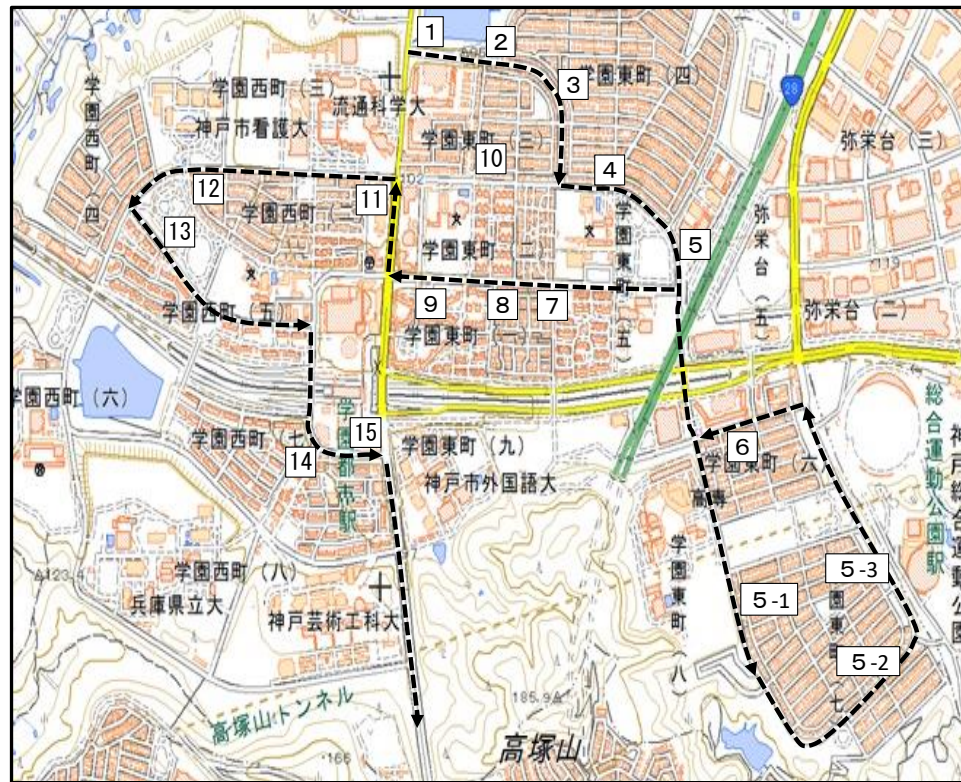

若松塾学園校 冬期講習送迎バス時刻表 Bコース

2022 冬期講習

【学園都市方面】

バス停	12:40 開始	17:10 終了	16:40 開始	19:20 終了	17:20 開始	19:20 終了	19:30 開始	22:10 終了
1 カルチェリベルテ		17:40		19:50		19:50		22:40
2 東町4丁目51付近	11:59	17:40	15:59	19:50	16:39	19:50	18:44	22:40
3 東町4丁目48付近	11:59	17:41	15:59	19:51	16:39	19:51	18:44	22:41
4 東町小学校校門前	12:00	17:42	16:00	19:52	16:40	19:52	18:45	22:42
5 トヨタ整備専門学校前	12:00	17:42	16:00	19:52	16:40	19:52	18:45	22:42
5-1 神戸高専ランド出入り口付近	12:02	17:48	16:02	19:58	16:42	19:58	18:47	22:48
5-2 東町7丁目42付近	12:03	17:49	16:03	19:59	16:43	19:59	18:48	22:49
5-3 東町7丁目27付近	12:04	17:49	16:04	19:59	16:44	19:59	18:49	22:49
6 防火水槽付近	12:05	17:51	16:05	20:01	16:45	20:01	18:50	22:51
7 東町中公園	12:08	17:43	16:08	19:53	16:48	19:53	18:53	22:43
8 アーバン前[南側]	12:09	17:44	16:09	19:54	16:49	19:54	18:54	22:44
9 東町西公園前	12:09	17:44	16:09	19:54	16:49	19:54	18:54	22:44
10 アーバン前[北ポスト]		17:45		19:55		19:55		22:45
11 東町3丁目交差点付近	12:10	17:39	16:10	19:49	16:50	19:49	18:55	22:39
12 看護大学前	12:11		16:11		16:51		18:56	
13 ハイユニタウン前	12:12	17:37	16:12	19:47	16:52	19:47	18:57	22:37
14 アミティー学園西町前		17:35		19:45		19:45		22:35
15 ユニバープラザ前	12:14	17:35	16:14	19:45	16:54	19:45	18:59	22:35